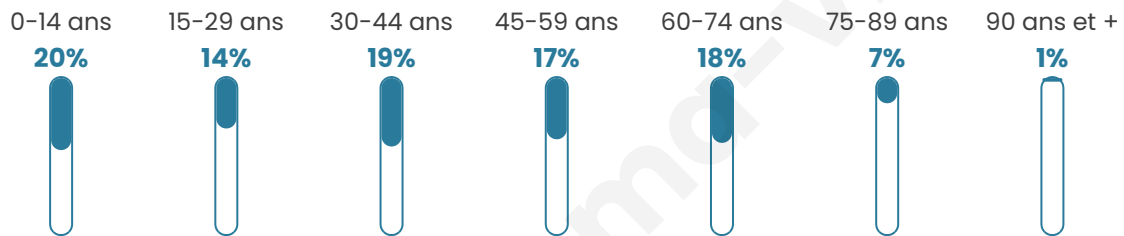

Statistiques sur la population

Nombre d'habitants

1 481

Age moyen

41 ans

Pop active

45%

Taux chômage

6.8%

Pop densité

87 h/km²

Revenu moyen

22 560 €/an

Evolution du nombre d'habitants

Sources : Institut national de la statistique et des études économiques (insee) selon Les dernières parutions officielles de 2024 portant sur les années 2020, 2021 et 2022.

Tranche d'âge

Activité professionnelle

Niveau de diplôme

Composition des ménages

Profils électoraux

Premier tour

	Marine LE PEN	30.46 %
	Emmanuel MACRON	23.40 %
	Jean-Luc MÉLENCHON	17.39 %
	Éric ZEMMOUR	5.10 %
	Nicolas DUPONT-AIGNAN	5.10 %
	Jean LASSALLE	4.31 %
	Valérie PÉCRESSÉ	4.31 %
	Yannick JADOT	3.14 %
	Fabien ROUSSEL	2.22 %
	Anne HIDALGO	1.83 %
	Philippe POUTOU	1.83 %
	Nathalie ARTHAUD	0.92 %