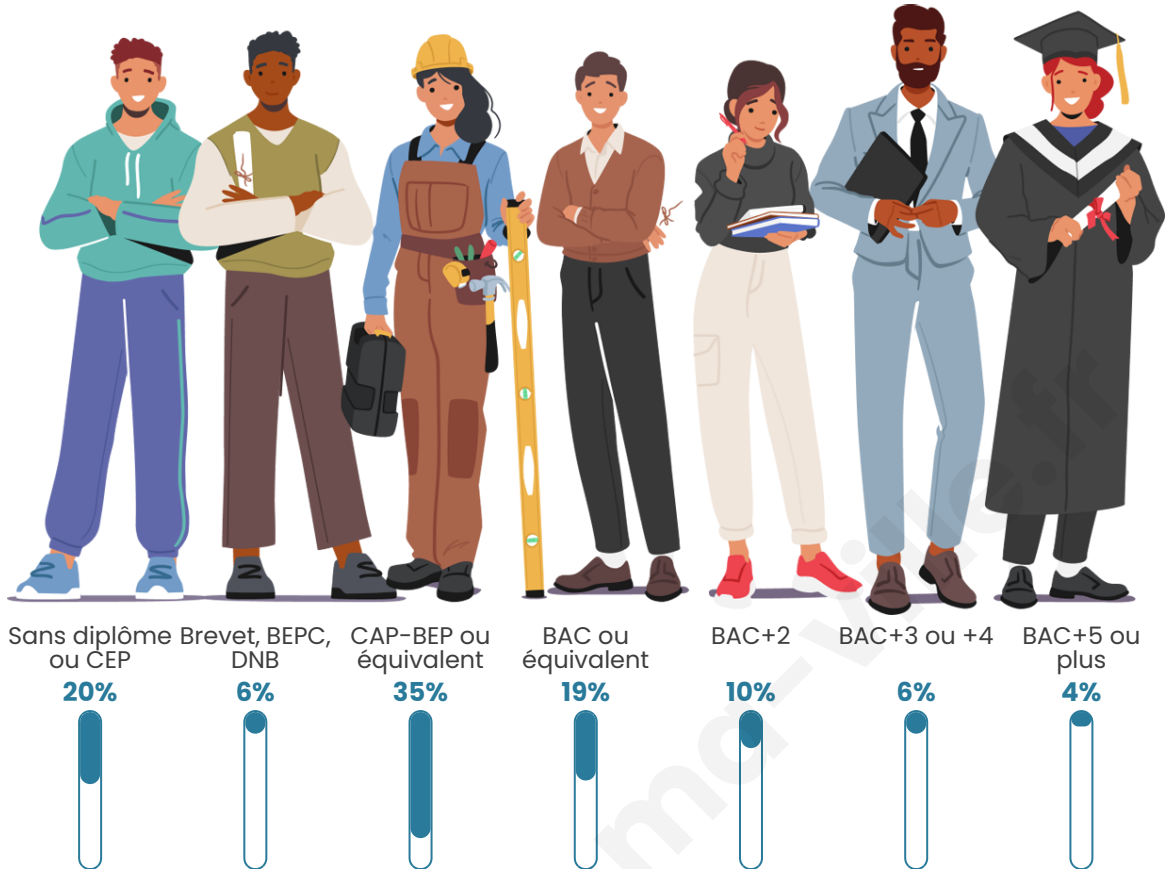

Statistiques sur la population

Nombre d'habitants

1 481

Age moyen

41 ans

Pop active

45%

Taux chômage

Tranche d'âge

Activité professionnelle

Niveau de diplôme

Composition des ménages

Profils électoraux

Premier tour

	Marine LE PEN	30.46 %
	Emmanuel MACRON	23.40 %
	Jean-Luc MÉLENCHON	17.39 %
	Éric ZEMMOUR	5.10 %
	Nicolas DUPONT-AIGNAN	5.10 %
	Jean LASSALLE	4.31 %
	Valérie PÉCRESSÉ	4.31 %
	Yannick JADOT	3.14 %
	Fabien ROUSSEL	2.22 %
	Anne HIDALGO	1.83 %
	Philippe POUTOU	1.83 %
	Nathalie ARTHAUD	0.92 %