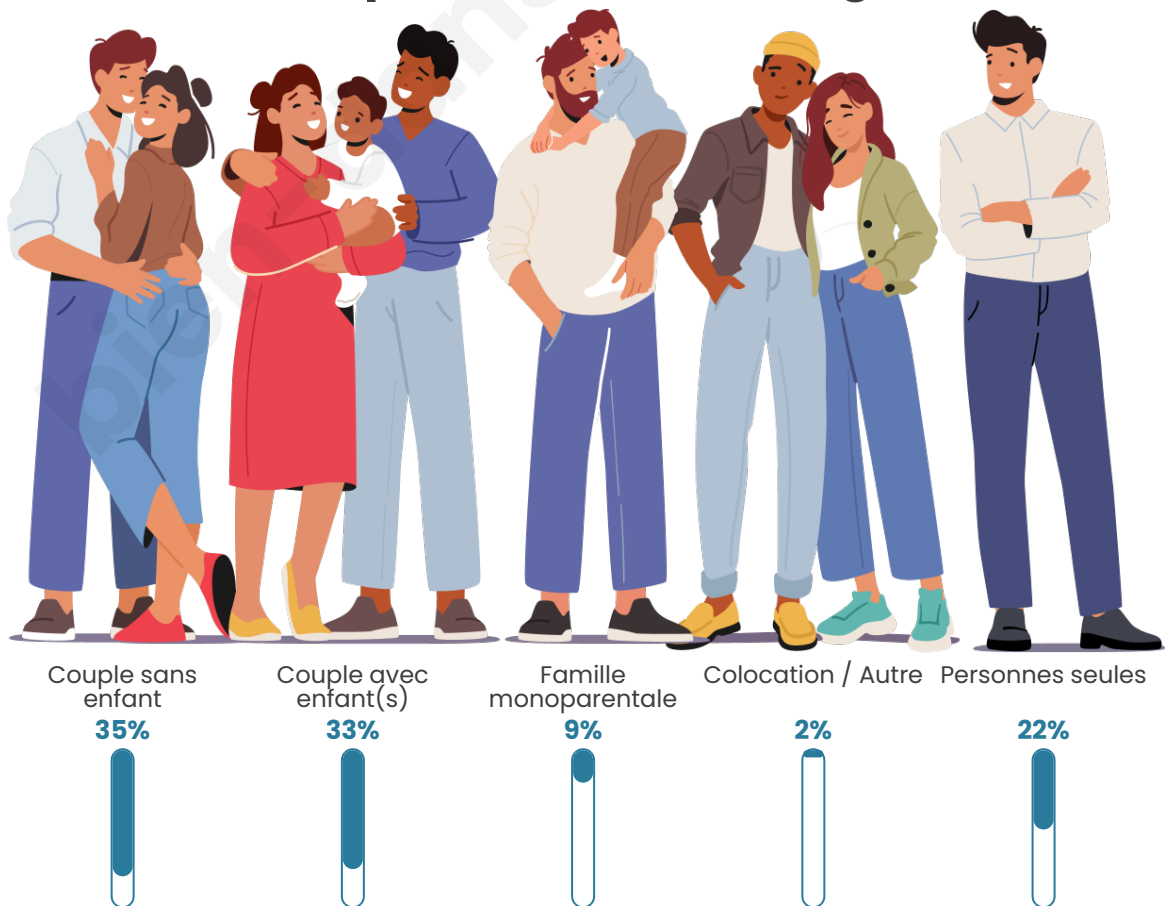

Tranche d'âge

Activité professionnelle

Niveau de diplôme

Composition des ménages

Profils électoraux

Premier tour

	Marine LE PEN	30.46 %
	Emmanuel MACRON	23.40 %
	Jean-Luc MÉLENCHON	17.39 %
	Éric ZEMMOUR	5.10 %
	Nicolas DUPONT-AIGNAN	5.10 %
	Jean LASSALLE	4.31 %
	Valérie PÉCRESSÉ	4.31 %
	Yannick JADOT	3.14 %
	Fabien ROUSSEL	2.22 %
	Anne HIDALGO	1.83 %
	Philippe POUTOU	1.83 %
	Nathalie ARTHAUD	0.92 %