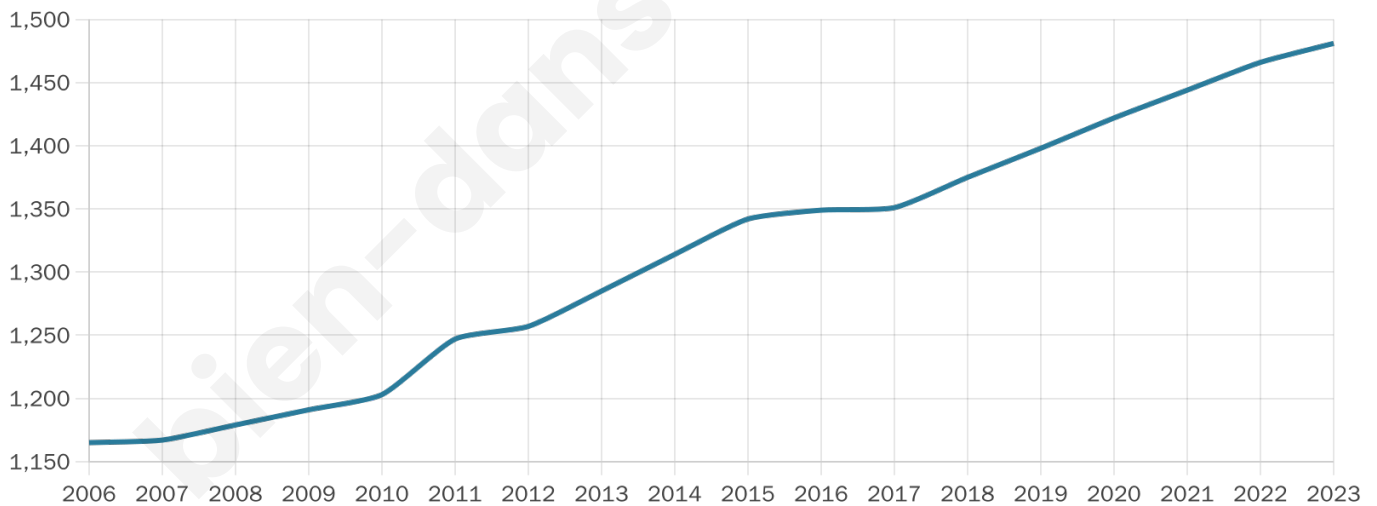

Statistiques sur la population

Nombre d'habitants

1 481

Age moyen

41 ans

Pop active

45%

Taux chômage

6.8%

Pop densité

87 h/km²

Revenu moyen

22 560 €/an

Evolution du nombre d'habitants

Sources : Institut national de la statistique et des études économiques (insee) selon Les dernières parutions officielles de 2024 portant sur les années 2020, 2021 et 2022.

Tranche d'âge

Activité professionnelle

Niveau de diplôme

Composition des ménages

Profils électoraux

Premier tour

	Marine LE PEN	30.46 %
	Emmanuel MACRON	23.40 %
	Jean-Luc MÉLENCHON	17.39 %
	Éric ZEMMOUR	5.10 %
	Nicolas DUPONT-AIGNAN	5.10 %
	Jean LASSALLE	4.31 %
	Valérie PÉCRESSÉ	4.31 %
	Yannick JADOT	3.14 %
	Fabien ROUSSEL	2.22 %
	Anne HIDALGO	1.83 %
	Philippe POUTOU	1.83 %
	Nathalie ARTHAUD	0.92 %