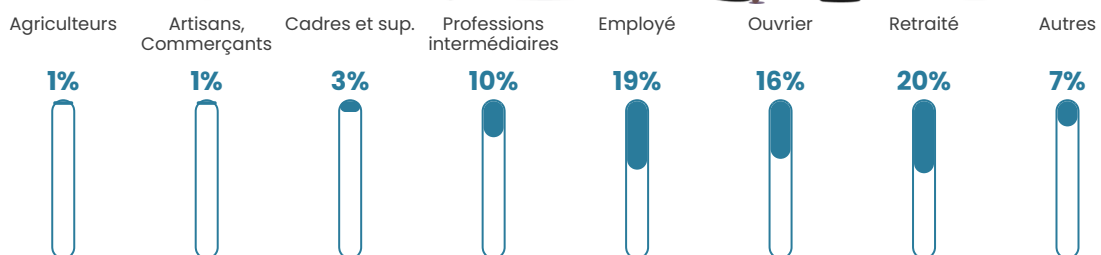

6.8%

Pop densité

87 h/km²

Revenu moyen

22 560 €/an

Evolution du nombre d'habitants

Sources : Institut national de la statistique et des études économiques (insee) selon Les dernières parutions officielles de 2024 portant sur les années 2020, 2021 et 2022.

Tranche d'âge

Activité professionnelle

Niveau de diplôme

Composition des ménages

Profils électoraux

Premier tour

	Marine LE PEN	30.46 %
	Emmanuel MACRON	23.40 %
	Jean-Luc MÉLENCHON	17.39 %
	Éric ZEMMOUR	5.10 %
	Nicolas DUPONT-AIGNAN	5.10 %
	Jean LASSALLE	4.31 %
	Valérie PÉCRESSÉ	4.31 %
	Yannick JADOT	3.14 %
	Fabien ROUSSEL	2.22 %
	Anne HIDALGO	1.83 %
	Philippe POUTOU	1.83 %
	Nathalie ARTHAUD	0.92 %