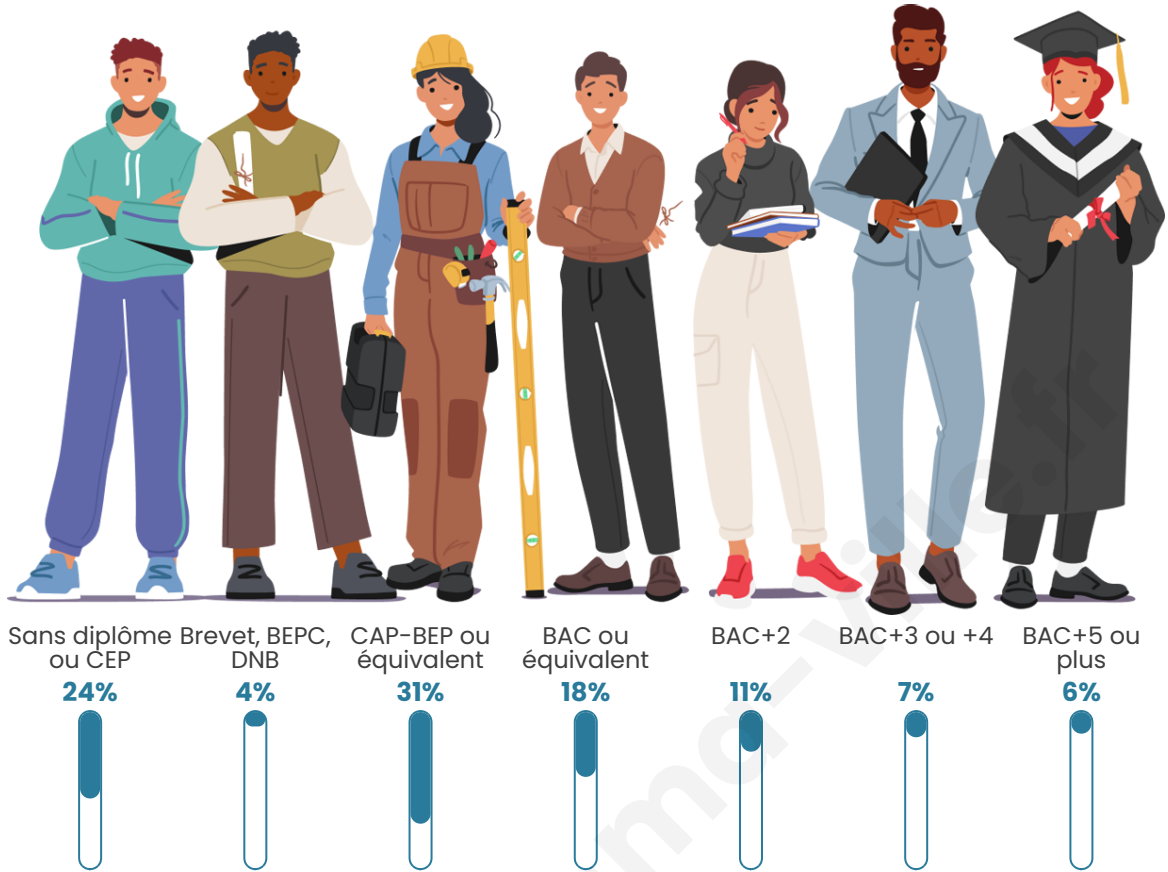

6 901

Age moyen

41 ans

Pop active

46.6%

Taux chômage

6.3%

Pop densité

Tranche d'âge

Activité professionnelle

Niveau de diplôme

Composition des ménages

Profils électoraux

Premier tour

	Emmanuel MACRON	31.50 %
	Marine LE PEN	27.46 %
	Jean-Luc MÉLENCHON	17.03 %
	Yannick JADOT	4.73 %
	Valérie PÉCRESE	4.65 %
	Éric ZEMMOUR	4.10 %
	Jean LASSALLE	2.26 %
	Anne HIDALGO	2.23 %
	Fabien ROUSSEL	2.10 %
	Nicolas DUPONT- AIGNAN	1.89 %
	Philippe POUTOU	1.10 %
	Nathalie ARTHAUD	0.95 %