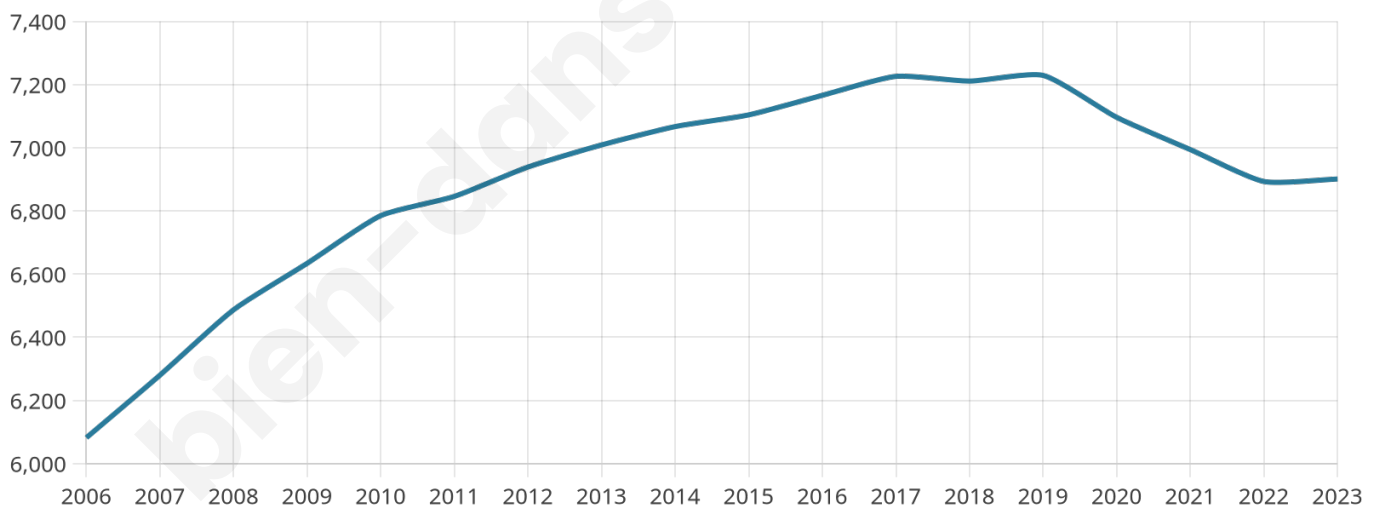

Version web

Ville de Beaufort-en- Anjou

Présenté par

BIEN dans
ma **VILLE** 

Sommaire

Situation géographique	3
Statistiques sur la population	4
Evolution du nombre d'habitants	4
Tranche d'âge	5
0-14 ans	5
15-29 ans	5
30-44 ans	5
45-59 ans	5
60-74 ans	5
75-89 ans	5
90 ans et +	5
Activité professionnelle	5
Agriculteurs	5
Artisans, Commerçants	5
Cadres et sup.	5
Professions intermédiaires	5
Employé	5
Ouvrier	5
Retraité	5
Autres	5
Niveau de diplôme	6
Sans diplôme ou CEP	6
Brevet, BEPC, DNB	6
CAP-BEP ou équivalent	6
BAC ou équivalent	6
BAC+2	6
BAC+3 ou +4	6
BAC+5 ou plus	6
Composition des ménages	6
Couple sans enfant	6
Couple avec enfant(s)	6
Famille monoparentale	6
Colocation / Autre	6
Personnes seules	6
Profils électoraux	7
Premier tour	7
Sécurité	8
Evolution du nombre d'infractions	8
Pour comparer	9
Services à la population	10
Commerce	10
Éducation	10
Villes autour de Beaufort-en-Anjou	11

6 901

Age moyen

41 ans

Pop active

46.6%

Taux chômage

6.3%

Pop densité

164 h/km²

Revenu moyen

22 280 €/an

Evolution du nombre d'habitants

Sources : Institut national de la statistique et des études économiques (insee) selon Les dernières parutions officielles de 2024 portant sur les années 2020, 2021 et 2022.