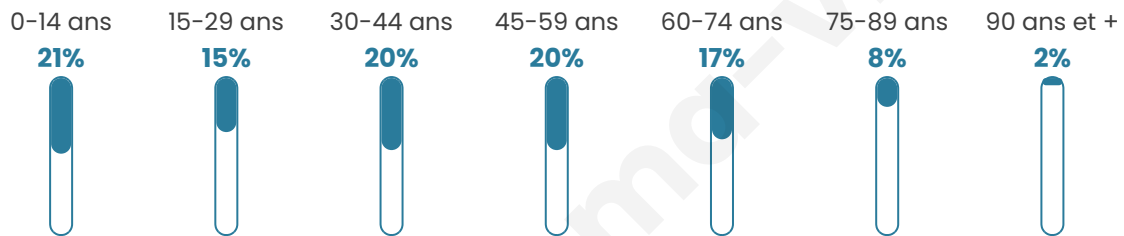

6 901

Age moyen

41 ans

Pop active

46.6%

Taux chômage

6.3%

Pop densité

164 h/km²

Revenu moyen

22 280 €/an

Evolution du nombre d'habitants

Sources : Institut national de la statistique et des études économiques (insee) selon Les dernières parutions officielles de 2024 portant sur les années 2020, 2021 et 2022.

Tranche d'âge

Activité professionnelle

Niveau de diplôme

Composition des ménages

Profils électoraux

Premier tour

	Emmanuel MACRON	31.50 %
	Marine LE PEN	27.46 %
	Jean-Luc MÉLENCHON	17.03 %
	Yannick JADOT	4.73 %
	Valérie PÉCRESE	4.65 %
	Éric ZEMMOUR	4.10 %
	Jean LASSALLE	2.26 %
	Anne HIDALGO	2.23 %
	Fabien ROUSSEL	2.10 %
	Nicolas DUPONT- AIGNAN	1.89 %
	Philippe POUTOU	1.10 %
	Nathalie ARTHAUD	0.95 %