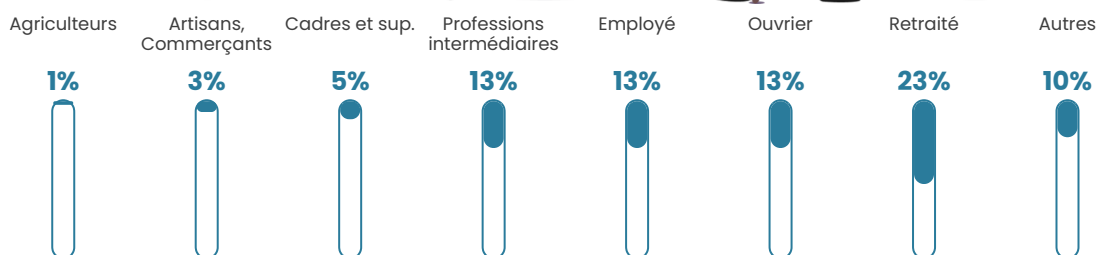

164 h/km²

Revenu moyen

22 280 €/an

Evolution du nombre d'habitants

Sources : Institut national de la statistique et des études économiques (insee) selon Les dernières parutions officielles de 2024 portant sur les années 2020, 2021 et 2022.

Tranche d'âge

Activité professionnelle

Niveau de diplôme

Composition des ménages

Profils électoraux

Premier tour

	Emmanuel MACRON	31.50 %
	Marine LE PEN	27.46 %
	Jean-Luc MÉLENCHON	17.03 %
	Yannick JADOT	4.73 %
	Valérie PÉCRESE	4.65 %
	Éric ZEMMOUR	4.10 %
	Jean LASSALLE	2.26 %
	Anne HIDALGO	2.23 %
	Fabien ROUSSEL	2.10 %
	Nicolas DUPONT- AIGNAN	1.89 %
	Philippe POUTOU	1.10 %
	Nathalie ARTHAUD	0.95 %