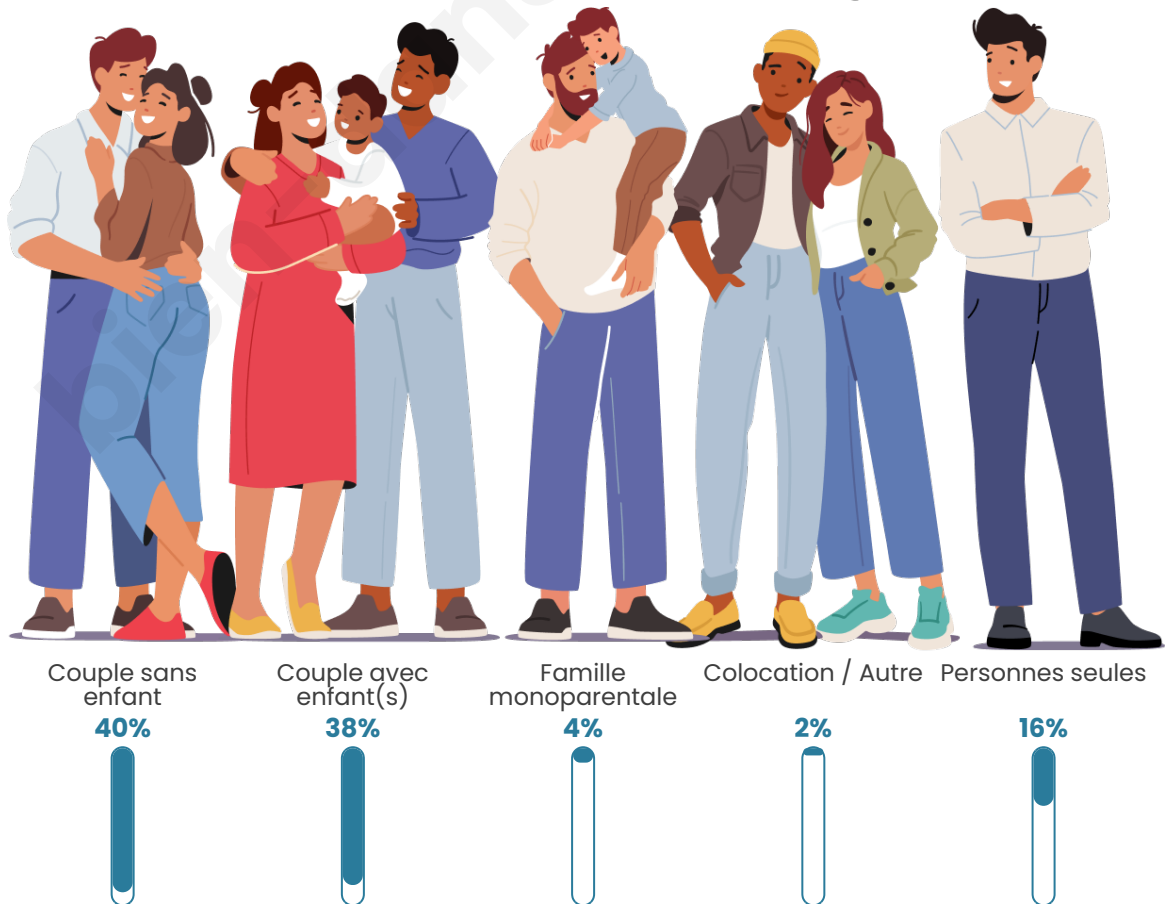

Tranche d'âge

Activité professionnelle

Niveau de diplôme

Composition des ménages

Profils électoraux

Premier tour

	Emmanuel MACRON	31.50 %
	Marine LE PEN	27.46 %
	Jean-Luc MÉLENCHON	17.03 %
	Yannick JADOT	4.73 %
	Valérie PÉCRESE	4.65 %
	Éric ZEMMOUR	4.10 %
	Jean LASSALLE	2.26 %
	Anne HIDALGO	2.23 %
	Fabien ROUSSEL	2.10 %
	Nicolas DUPONT- AIGNAN	1.89 %
	Philippe POUTOU	1.10 %
	Nathalie ARTHAUD	0.95 %