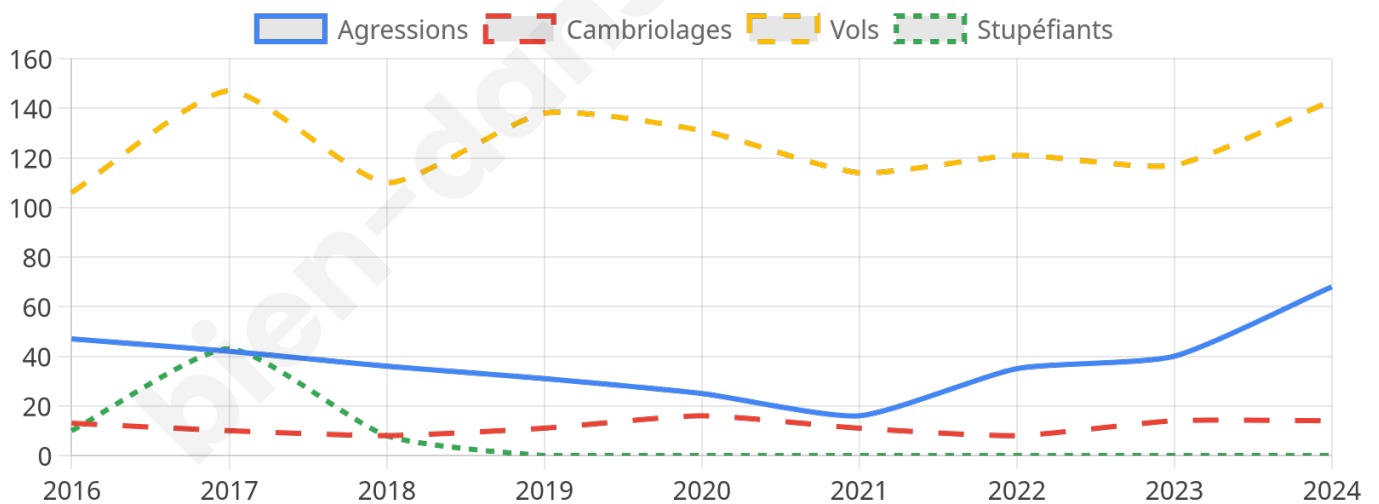

5 222 inscrits

Participation : 74.65%

Votes blancs : 1.51%

Votes nuls : 0.85%

Second tour

	Emmanuel MACRON	56,56 %
	Marine LE PEN	43,44 %

5 223 inscrits

Participation : 75.72%

Votes blancs : 5.76%

Votes nuls : 2.63%

Sécurité

Agressions physiques / sexuelles

68

Cambriolages

14

Vols / dégradations

143

Stupéfiants

0

Evolution du nombre d'infractions

Pour comparer

(en proportion du nombre d'habitants)

Sources : Bases statistiques communale, départementale et régionale de la délinquance enregistrée par la police et la gendarmerie nationales selon les dernières parutions officielles de 2025 portant sur l'année 2024 ([data.gouv](https://data.gouv.fr)).