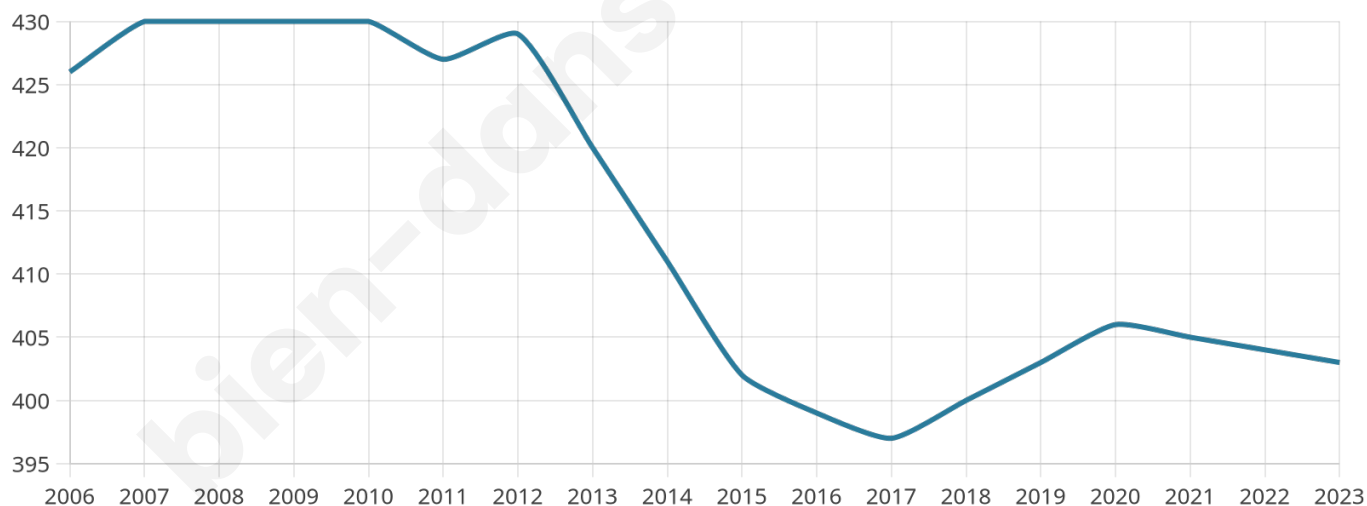

Version web

Ville de Beaufort- Blavincourt

Présenté par

BIEN dans
ma **VILLE** 

Sommaire

Situation géographique	3
Statistiques sur la population	4
Evolution du nombre d'habitants	4
Tranche d'âge	5
0-14 ans	5
15-29 ans	5
30-44 ans	5
45-59 ans	5
60-74 ans	5
75-89 ans	5
90 ans et +	5
Activité professionnelle	5
Agriculteurs	5
Artisans, Commerçants	5
Cadres et sup.	5
Professions intermédiaires	5
Employé	5
Ouvrier	5
Retraité	5
Autres	5
Niveau de diplôme	6
Sans diplôme ou CEP	6
Brevet, BEPC, DNB	6
CAP-BEP ou équivalent	6
BAC ou équivalent	6
BAC+2	6
BAC+3 ou +4	6
BAC+5 ou plus	6
Composition des ménages	6
Couple sans enfant	6
Couple avec enfant(s)	6
Famille monoparentale	6
Colocation / Autre	6
Personnes seules	6
Profils électoraux	7
Premier tour	7
Sécurité	8
Evolution du nombre d'infractions	8
Pour comparer	9
Services à la population	10
Commerce	10
Éducation	10
Villes autour de Beaufort-Blavincourt	12

403

Age moyen

44 ans

Pop active

46.2%

Taux chômage

3.8%

Pop densité

50 h/km²

Revenu moyen

24 200 €/an

Evolution du nombre d'habitants

Sources : Institut national de la statistique et des études économiques (insee) selon Les dernières parutions officielles de 2024 portant sur les années 2020, 2021 et 2022.