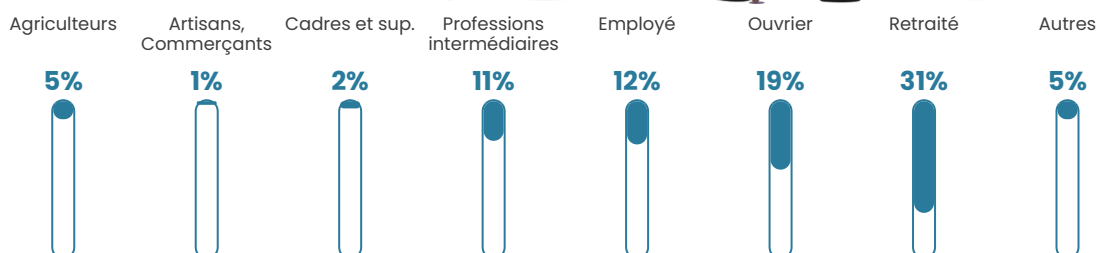

403

Age moyen

44 ans

Pop active

46.2%

Taux chômage

3.8%

Pop densité

50 h/km²

Revenu moyen

24 200 €/an

Evolution du nombre d'habitants

Sources : Institut national de la statistique et des études économiques (insee) selon Les dernières parutions officielles de 2024 portant sur les années 2020, 2021 et 2022.

Tranche d'âge

Activité professionnelle

Niveau de diplôme

Composition des ménages

Profils électoraux

Premier tour

	Marine LE PEN	41.34 %
	Emmanuel MACRON	31.50 %
	Jean-Luc MÉLENCHON	9.06 %
	Éric ZEMMOUR	5.51 %
	Valérie PÉCRESSE	3.15 %
	Fabien ROUSSEL	1.97 %
	Jean LASSALLE	1.97 %
	Nicolas DUPONT-AIGNAN	1.97 %
	Nathalie ARTHAUD	1.57 %
	Anne HIDALGO	1.18 %
	Yannick JADOT	0.79 %
	Philippe POUTOU	0.00 %