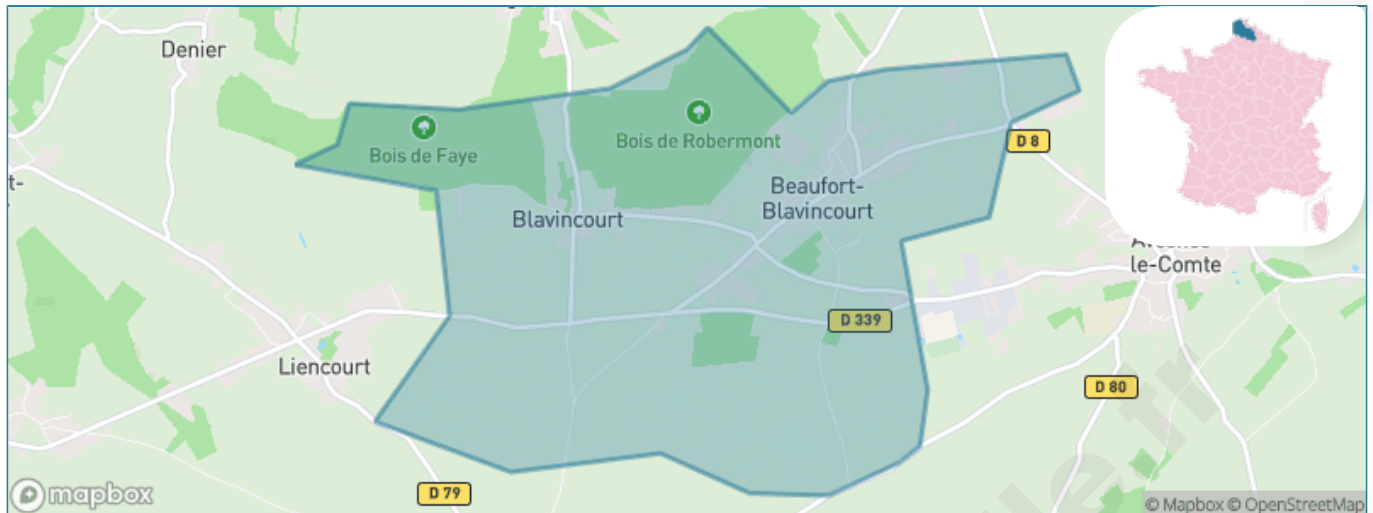

Version web

Ville de Beaufort- Blavincourt

Présenté par

BIEN dans
ma **VILLE** 

Sommaire

Situation géographique	3
Statistiques sur la population	4
Evolution du nombre d'habitants	4
Tranche d'âge	5
0-14 ans	5
15-29 ans	5
30-44 ans	5
45-59 ans	5
60-74 ans	5
75-89 ans	5
90 ans et +	5
Activité professionnelle	5
Agriculteurs	5
Artisans, Commerçants	5
Cadres et sup.	5
Professions intermédiaires	5
Employé	5
Ouvrier	5
Retraité	5
Autres	5
Niveau de diplôme	6
Sans diplôme ou CEP	6
Brevet, BEPC, DNB	6
CAP-BEP ou équivalent	6
BAC ou équivalent	6
BAC+2	6
BAC+3 ou +4	6
BAC+5 ou plus	6
Composition des ménages	6
Couple sans enfant	6
Couple avec enfant(s)	6
Famille monoparentale	6
Colocation / Autre	6
Personnes seules	6
Profils électoraux	7
Premier tour	7
Sécurité	8
Evolution du nombre d'infractions	8
Pour comparer	9
Services à la population	10
Commerce	10
Éducation	10
Villes autour de Beaufort-Blavincourt	12

Situation géographique

i Informations clés

- **Région** : Hauts-de-France
- **Département** : Pas-de-Calais
- **Code postal** : 62810
- **Superficie** : 8 km²

Statistiques sur la population

Nombre d'habitants