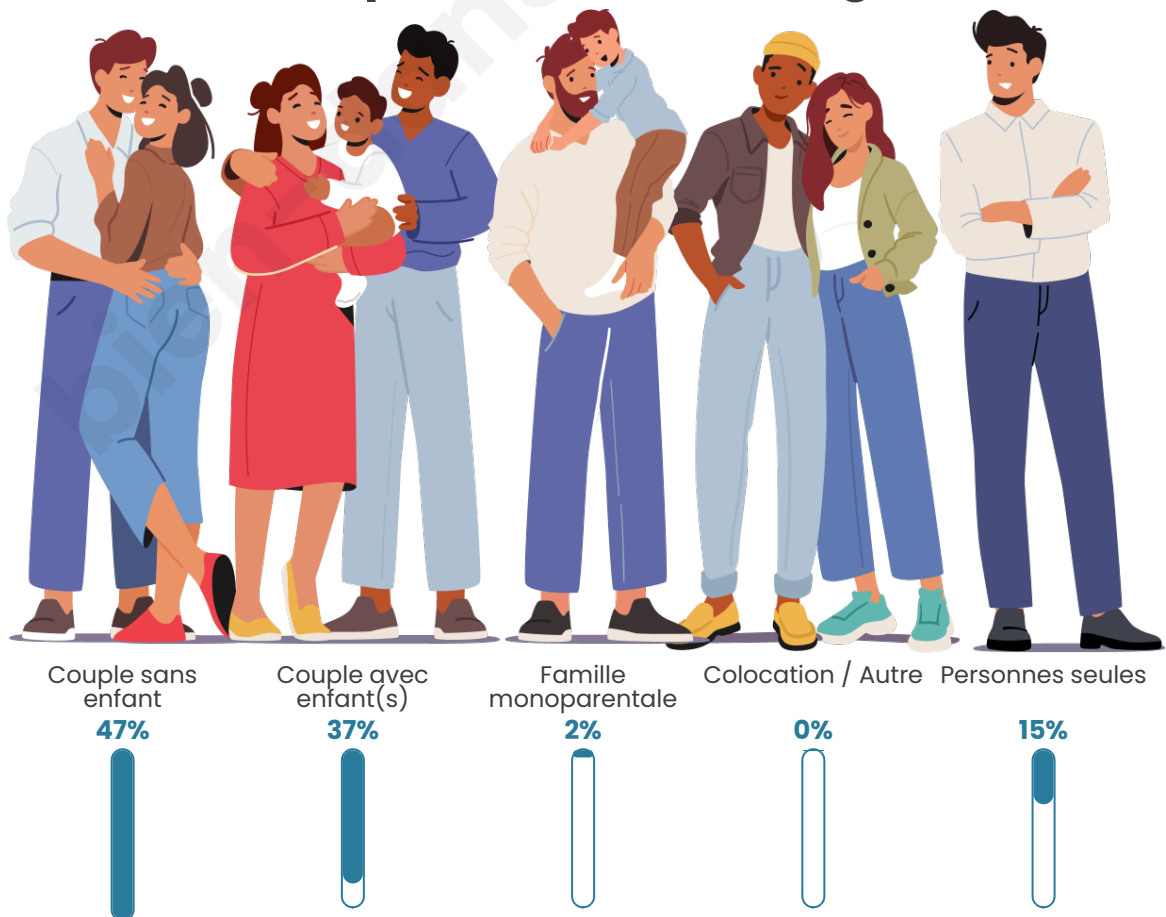

Tranche d'âge

Activité professionnelle

Niveau de diplôme

Composition des ménages

Profils électoraux

Premier tour

	Marine LE PEN	41.34 %
	Emmanuel MACRON	31.50 %
	Jean-Luc MÉLENCHON	9.06 %
	Éric ZEMMOUR	5.51 %
	Valérie PÉCRESSE	3.15 %
	Fabien ROUSSEL	1.97 %
	Jean LASSALLE	1.97 %
	Nicolas DUPONT-AIGNAN	1.97 %
	Nathalie ARTHAUD	1.57 %
	Anne HIDALGO	1.18 %
	Yannick JADOT	0.79 %
	Philippe POUTOU	0.00 %