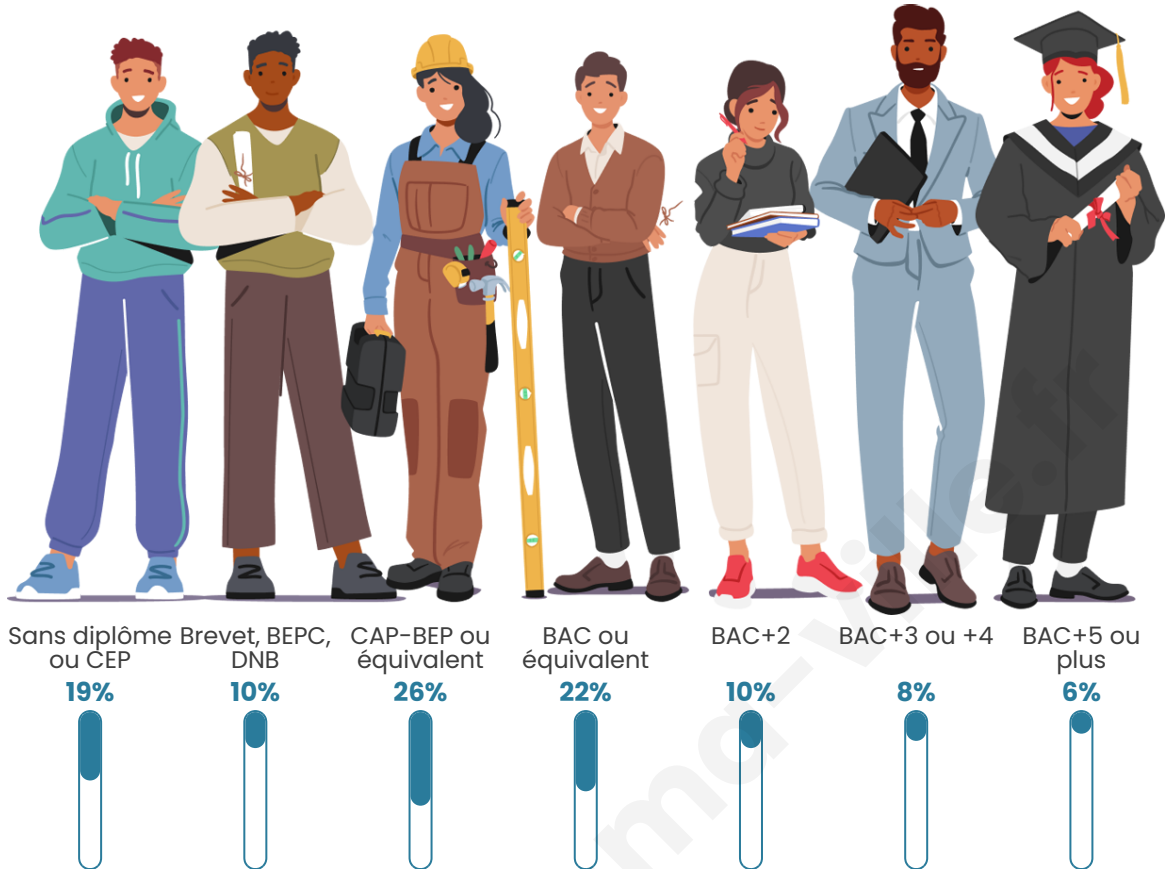

403

Age moyen

44 ans

Pop active

46.2%

Taux chômage

3.8%

Pop densité

Tranche d'âge

Activité professionnelle

Niveau de diplôme

Composition des ménages

Profils électoraux

Premier tour

	Marine LE PEN	41.34 %
	Emmanuel MACRON	31.50 %
	Jean-Luc MÉLENCHON	9.06 %
	Éric ZEMMOUR	5.51 %
	Valérie PÉCRESSE	3.15 %
	Fabien ROUSSEL	1.97 %
	Jean LASSALLE	1.97 %
	Nicolas DUPONT-AIGNAN	1.97 %
	Nathalie ARTHAUD	1.57 %
	Anne HIDALGO	1.18 %
	Yannick JADOT	0.79 %
	Philippe POUTOU	0.00 %