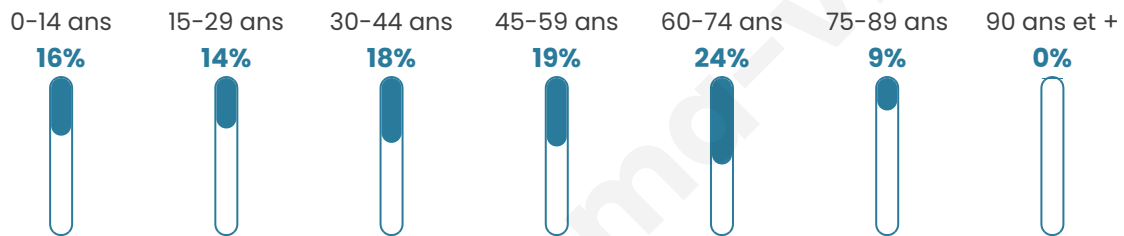

403

Age moyen

44 ans

Pop active

46.2%

Taux chômage

3.8%

Pop densité

50 h/km²

Revenu moyen

24 200 €/an

Evolution du nombre d'habitants

Sources : Institut national de la statistique et des études économiques (insee) selon Les dernières parutions officielles de 2024 portant sur les années 2020, 2021 et 2022.

Tranche d'âge

Activité professionnelle

Niveau de diplôme

Composition des ménages

Profils électoraux

Premier tour

	Marine LE PEN	41.34 %
	Emmanuel MACRON	31.50 %
	Jean-Luc MÉLENCHON	9.06 %
	Éric ZEMMOUR	5.51 %
	Valérie PÉCRESSE	3.15 %
	Fabien ROUSSEL	1.97 %
	Jean LASSALLE	1.97 %
	Nicolas DUPONT-AIGNAN	1.97 %
	Nathalie ARTHAUD	1.57 %
	Anne HIDALGO	1.18 %
	Yannick JADOT	0.79 %
	Philippe POUTOU	0.00 %