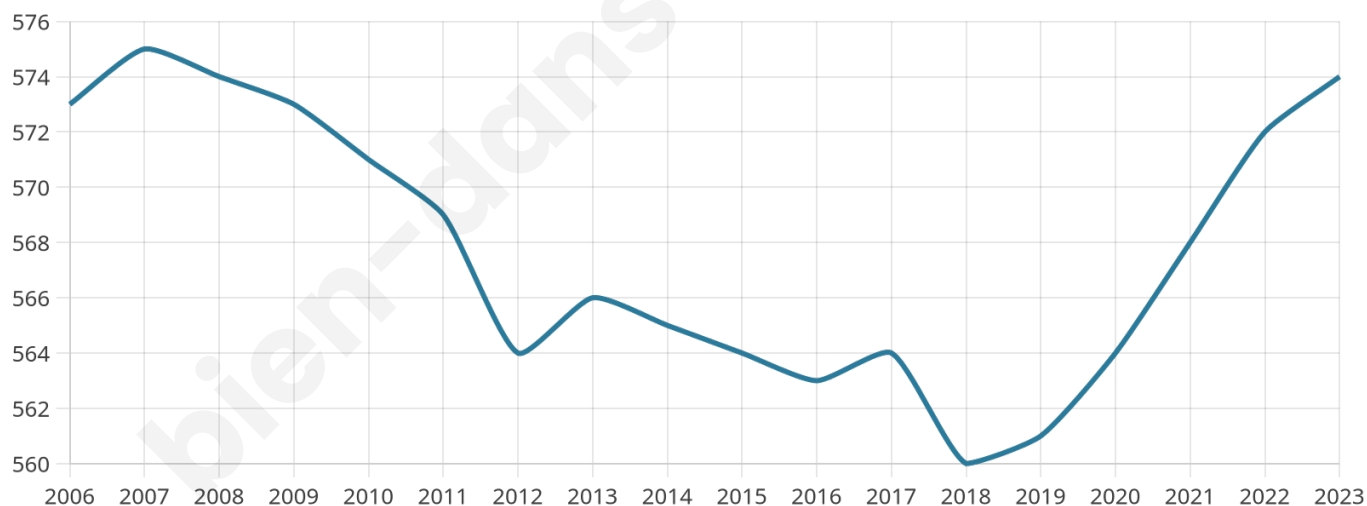

# Statistiques sur la population

Nombre d'habitants

**574**

Age moyen

**41 ans**

Pop active

**47.7%**

Taux chômage

**8.2%**

Pop densité

**82 h/km<sup>2</sup>**

Revenu moyen

**24 550 €/an**

## Evolution du nombre d'habitants

Sources : Institut national de la statistique et des études économiques (insee) selon Les dernières parutions officielles de 2024 portant sur les années 2020, 2021 et 2022.