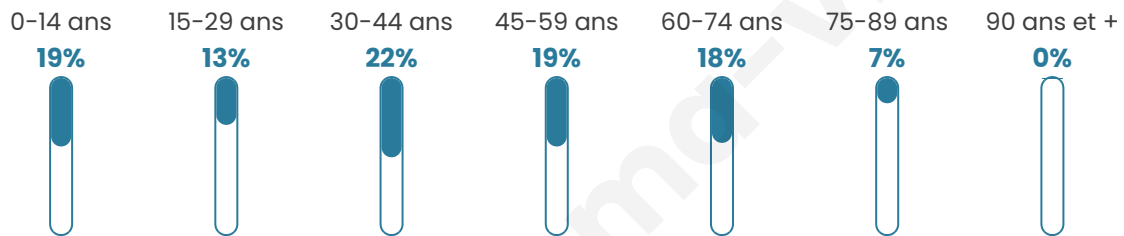

# Statistiques sur la population

Nombre d'habitants

**574**

Age moyen

**41 ans**

Pop active

**47.7%**

Taux chômage

**8.2%**

Pop densité

**82 h/km<sup>2</sup>**

Revenu moyen

**24 550 €/an**

## Evolution du nombre d'habitants

Sources : Institut national de la statistique et des études économiques (insee) selon Les dernières parutions officielles de 2024 portant sur les années 2020, 2021 et 2022.

## Tranche d'âge