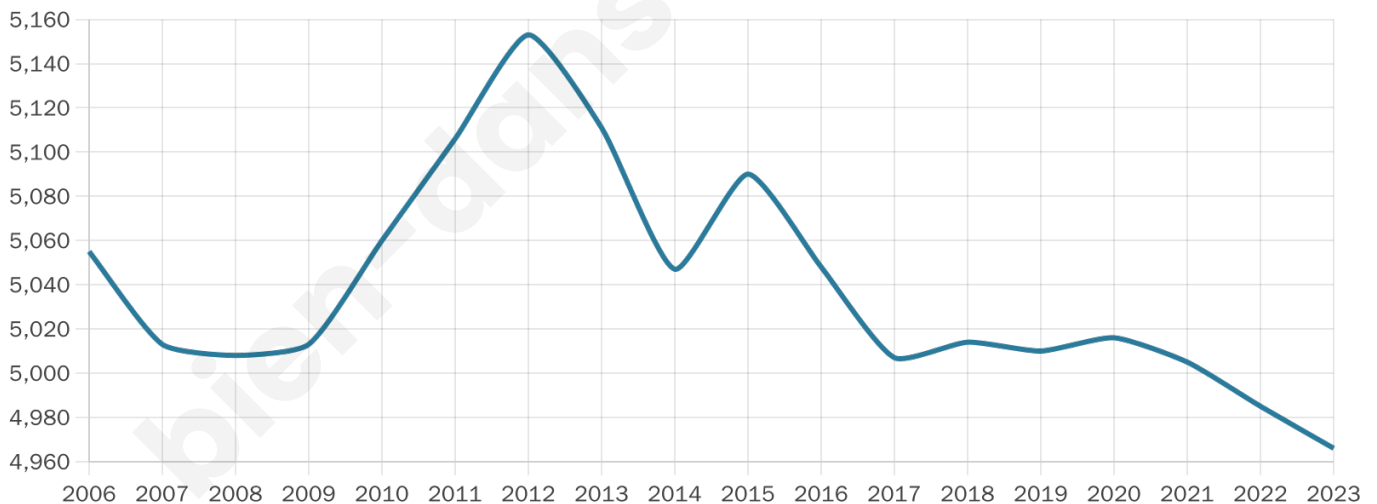

Statistiques sur la population

Nombre d'habitants

4 966

Age moyen

43 ans

Pop active

44.6%

Taux chômage

8.8%

Pop densité

993 h/km²

Revenu moyen

22 360 €/an

Evolution du nombre d'habitants

Sources : Institut national de la statistique et des études économiques (insee) selon Les dernières parutions officielles de 2024 portant sur les années 2020, 2021 et 2022.

Tranche d'âge

Activité professionnelle

Niveau de diplôme

Composition des ménages

Profils électoraux

Premier tour

	Marine LE PEN	31.42 %
	Jean-Luc MÉLENCHON	23.46 %
	Emmanuel MACRON	19.93 %
	Éric ZEMMOUR	7.19 %
	Valérie PÉCRESSE	5.38 %
	Nicolas DUPONT-AIGNAN	2.77 %
	Yannick JADOT	2.65 %
	Jean LASSALLE	2.33 %
	Fabien ROUSSEL	1.97 %
	Anne HIDALGO	1.49 %
	Nathalie ARTHAUD	0.84 %
	Philippe POUTOU	0.56 %