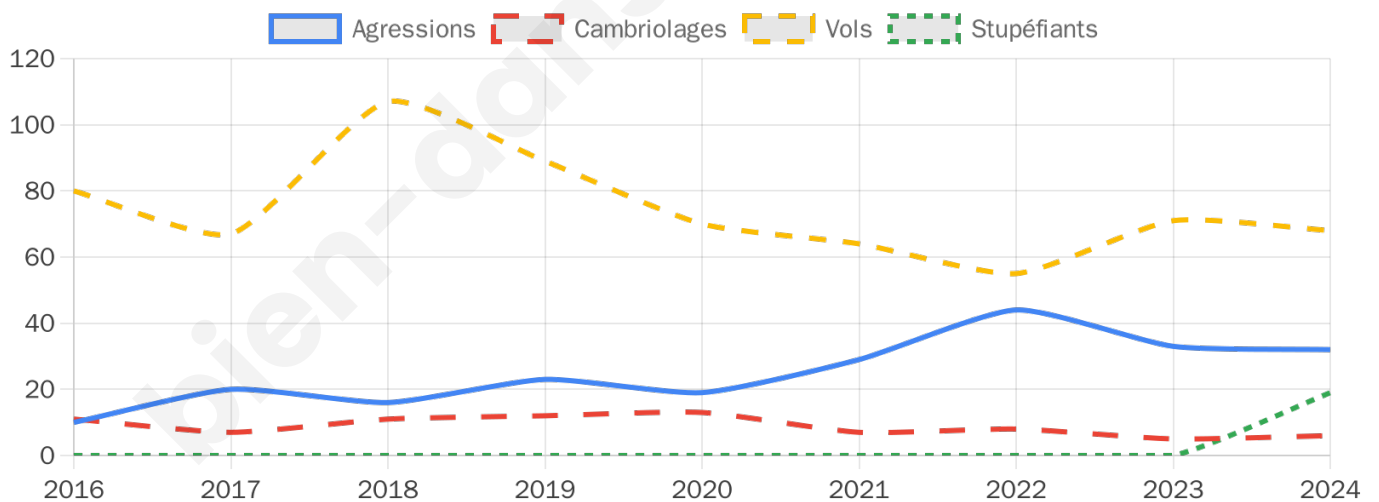

3 545 inscrits

Participation : 71.73%

Votes blancs : 1.49%

Votes nuls : 0.63%

Second tour

	Emmanuel MACRON	45,91 %
	Marine LE PEN	54,09 %

3 545 inscrits

Participation : 68.58%

Votes blancs : 5.88%

Votes nuls : 3.09%

Sécurité

Agressions physiques / sexuelles

32

Cambriolages

6

Vols / dégradations

68

Stupéfiants

19

Evolution du nombre d'infractions

Pour comparer

(en proportion du nombre d'habitants)

Sources : Bases statistiques communale, départementale et régionale de la délinquance enregistrée par la police et la gendarmerie nationales selon les dernières parutions officielles de 2025 portant sur l'année 2024 ([data.gouv](https://data.gouv.fr)).