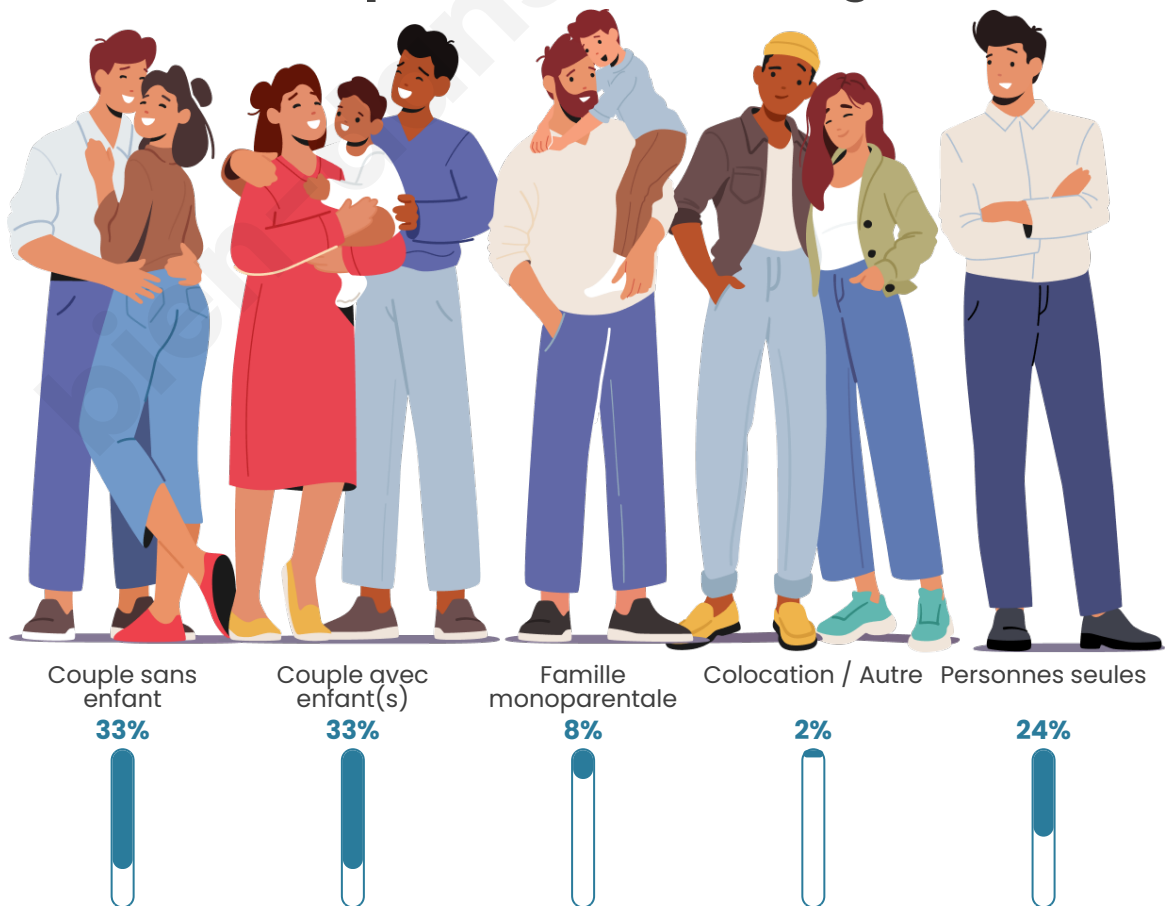

Tranche d'âge

Activité professionnelle

Niveau de diplôme

Composition des ménages

Profils électoraux

Premier tour

	Marine LE PEN	31.42 %
	Jean-Luc MÉLENCHON	23.46 %
	Emmanuel MACRON	19.93 %
	Éric ZEMMOUR	7.19 %
	Valérie PÉCRESSE	5.38 %
	Nicolas DUPONT-AIGNAN	2.77 %
	Yannick JADOT	2.65 %
	Jean LASSALLE	2.33 %
	Fabien ROUSSEL	1.97 %
	Anne HIDALGO	1.49 %
	Nathalie ARTHAUD	0.84 %
	Philippe POUTOU	0.56 %