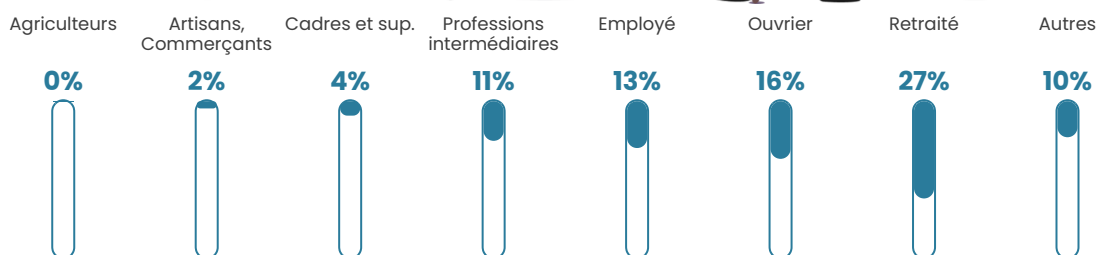

8.8%

Pop densité

993 h/km²

Revenu moyen

22 360 €/an

Evolution du nombre d'habitants

Sources : Institut national de la statistique et des études économiques (insee) selon Les dernières parutions officielles de 2024 portant sur les années 2020, 2021 et 2022.

Tranche d'âge

Activité professionnelle

Niveau de diplôme

Composition des ménages

Profils électoraux

Premier tour

	Marine LE PEN	31.42 %
	Jean-Luc MÉLENCHON	23.46 %
	Emmanuel MACRON	19.93 %
	Éric ZEMMOUR	7.19 %
	Valérie PÉCRESSE	5.38 %
	Nicolas DUPONT-AIGNAN	2.77 %
	Yannick JADOT	2.65 %
	Jean LASSALLE	2.33 %
	Fabien ROUSSEL	1.97 %
	Anne HIDALGO	1.49 %
	Nathalie ARTHAUD	0.84 %
	Philippe POUTOU	0.56 %