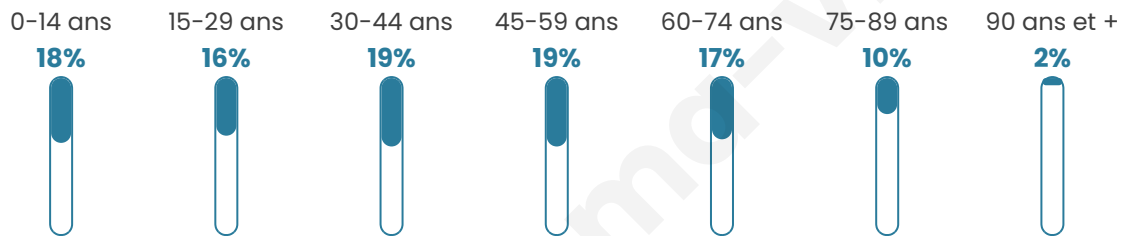

Statistiques sur la population

Nombre d'habitants

4 966

Age moyen

43 ans

Pop active

44.6%

Taux chômage

8.8%

Pop densité

993 h/km²

Revenu moyen

22 360 €/an

Evolution du nombre d'habitants

Sources : Institut national de la statistique et des études économiques (insee) selon Les dernières parutions officielles de 2024 portant sur les années 2020, 2021 et 2022.

Tranche d'âge

Activité professionnelle

Niveau de diplôme

Composition des ménages

Profils électoraux

Premier tour

	Marine LE PEN	31.42 %
	Jean-Luc MÉLENCHON	23.46 %
	Emmanuel MACRON	19.93 %
	Éric ZEMMOUR	7.19 %
	Valérie PÉCRESSE	5.38 %
	Nicolas DUPONT-AIGNAN	2.77 %
	Yannick JADOT	2.65 %
	Jean LASSALLE	2.33 %
	Fabien ROUSSEL	1.97 %
	Anne HIDALGO	1.49 %
	Nathalie ARTHAUD	0.84 %
	Philippe POUTOU	0.56 %