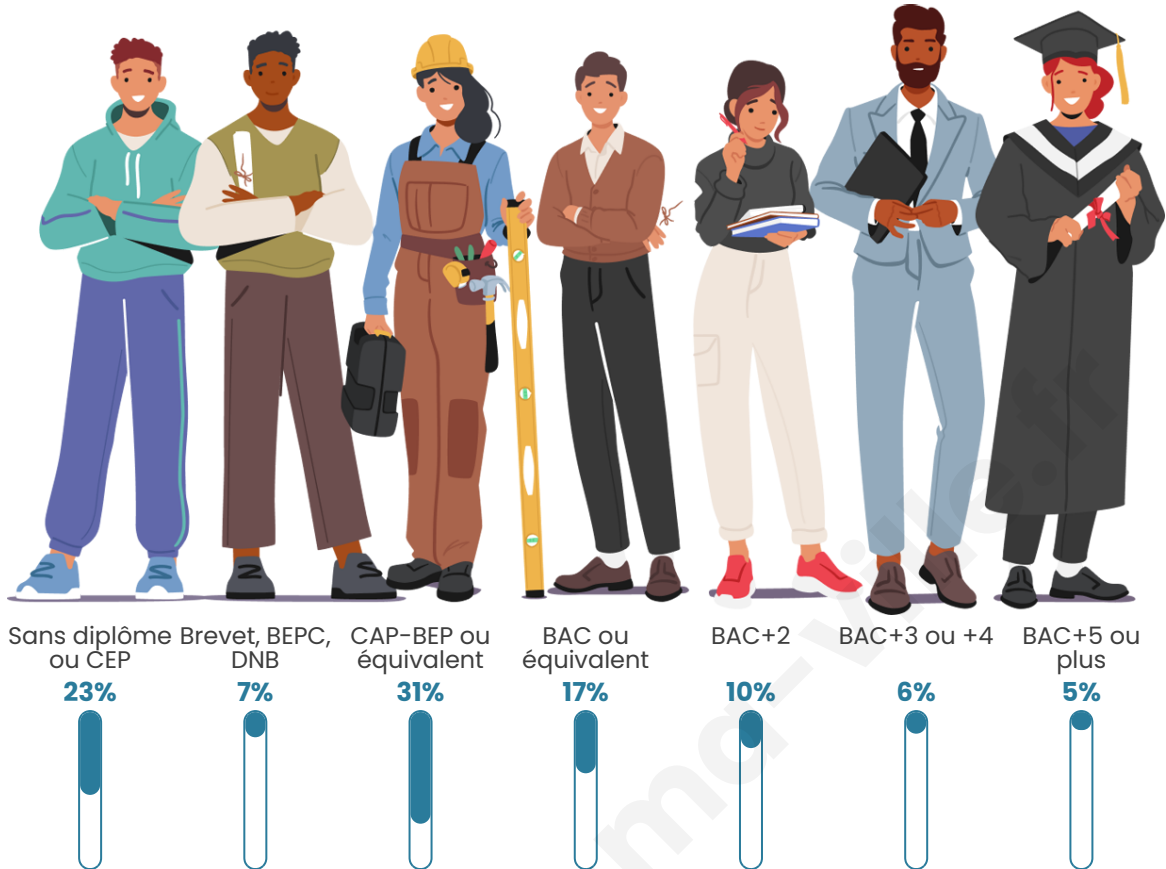

Statistiques sur la population

Nombre d'habitants

4 966

Age moyen

43 ans

Pop active

44.6%

Taux chômage

Tranche d'âge

Activité professionnelle

Niveau de diplôme

Composition des ménages

Profils électoraux

Premier tour

	Marine LE PEN	31.42 %
	Jean-Luc MÉLENCHON	23.46 %
	Emmanuel MACRON	19.93 %
	Éric ZEMMOUR	7.19 %
	Valérie PÉCRESSE	5.38 %
	Nicolas DUPONT-AIGNAN	2.77 %
	Yannick JADOT	2.65 %
	Jean LASSALLE	2.33 %
	Fabien ROUSSEL	1.97 %
	Anne HIDALGO	1.49 %
	Nathalie ARTHAUD	0.84 %
	Philippe POUTOU	0.56 %