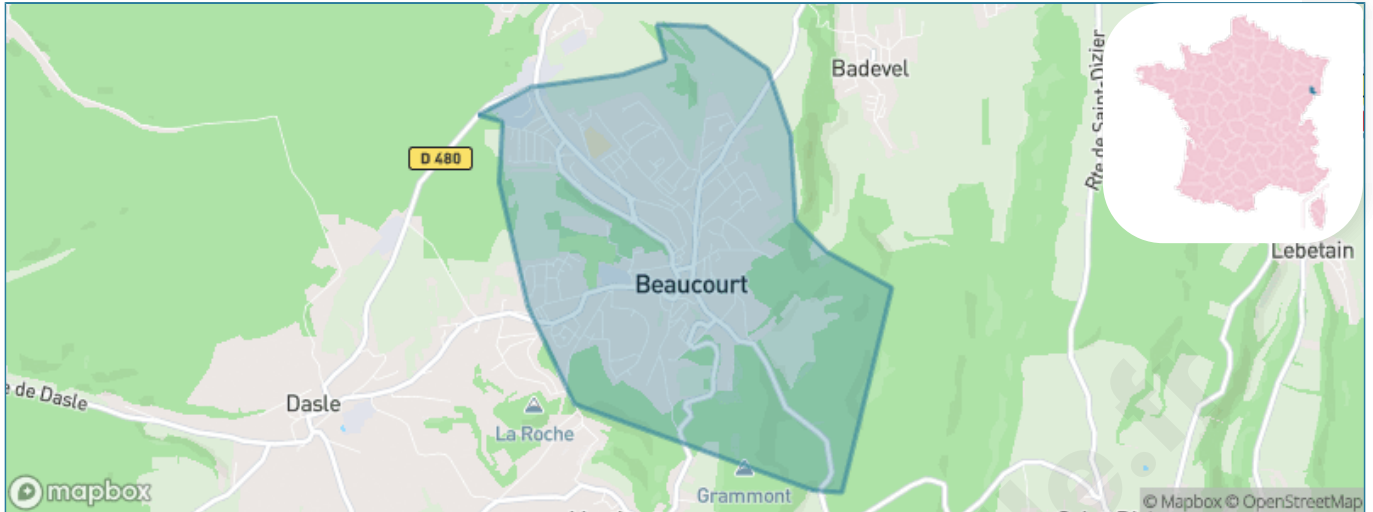

Version web

Ville de Beaucourt

Présenté par

BIEN dans
ma **VILLE** 

Sommaire

Situation géographique	3
Statistiques sur la population	4
Evolution du nombre d'habitants	4
Tranche d'âge	5
0-14 ans	5
15-29 ans	5
30-44 ans	5
45-59 ans	5
60-74 ans	5
75-89 ans	5
90 ans et +	5
Activité professionnelle	5
Agriculteurs	5
Artisans, Commerçants	5
Cadres et sup.	5
Professions intermédiaires	5
Employé	5
Ouvrier	5
Retraité	5
Autres	5
Niveau de diplôme	6
Sans diplôme ou CEP	6
Brevet, BEPC, DNB	6
CAP-BEP ou équivalent	6
BAC ou équivalent	6
BAC+2	6
BAC+3 ou +4	6
BAC+5 ou plus	6
Composition des ménages	6
Couple sans enfant	6
Couple avec enfant(s)	6
Famille monoparentale	6
Colocation / Autre	6
Personnes seules	6
Profil électoraux	7
Premier tour	7
Sécurité	8
Evolution du nombre d'infractions	8
Pour comparer	9
Services à la population	10
Commerce	10
Éducation	10
Villes autour de Beaucourt	11
Avis sur la ville de Beaucourt	12
Moyenne par critère	12
Villes autour de Beaucourt	12
Répartition des avis par note	12
Répartition des avis par note	12

Situation géographique

i Informations clés

- **Région** : Bourgogne-Franche-Comté
- **Département** : Territoire de Belfort
- **Code postal** : 90500
- **Superficie** : 5 km²

RÉGION
BOURGOGNE
FRANCHE
COMTE