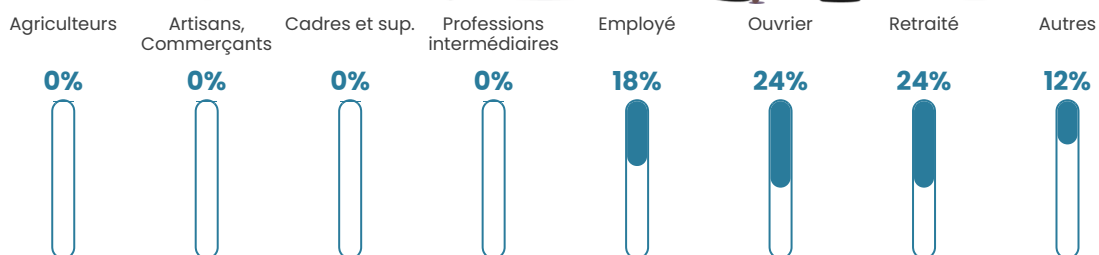

NC

Evolution du nombre d'habitants

Sources : Institut national de la statistique et des études économiques (insee) selon Les dernières parutions officielles de 2024 portant sur les années 2020, 2021 et 2022.

Tranche d'âge

Activité professionnelle

Niveau de diplôme

Composition des ménages

Profils électoraux

Premier tour

	Marine LE PEN	41.07 %
	Emmanuel MACRON	21.43 %
	Jean-Luc MÉLENCHON	10.71 %
	Éric ZEMMOUR	7.14 %
	Fabien ROUSSEL	5.36 %
	Jean LASSALLE	5.36 %
	Nathalie ARTHAUD	3.57 %
	Philippe POUTOU	3.57 %
	Valérie PÉCRESSE	1.79 %
	Anne HIDALGO	0.00 %
	Yannick JADOT	0.00 %
	Nicolas DUPONT-AIGNAN	0.00 %