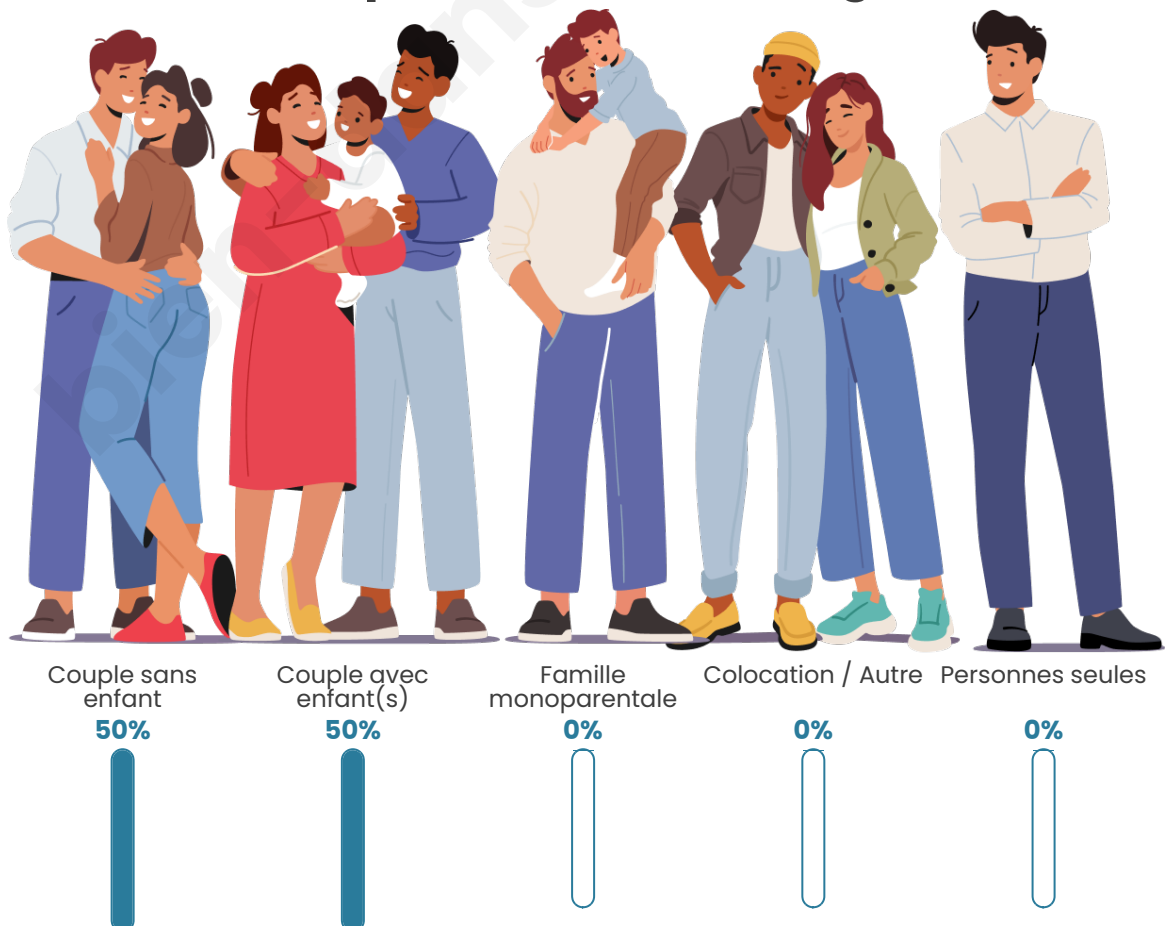

Tranche d'âge

Activité professionnelle

Niveau de diplôme

Composition des ménages

Profils électoraux

Premier tour

	Marine LE PEN	41.07 %
	Emmanuel MACRON	21.43 %
	Jean-Luc MÉLENCHON	10.71 %
	Éric ZEMMOUR	7.14 %
	Fabien ROUSSEL	5.36 %
	Jean LASSALLE	5.36 %
	Nathalie ARTHAUD	3.57 %
	Philippe POUTOU	3.57 %
	Valérie PÉCRESSE	1.79 %
	Anne HIDALGO	0.00 %
	Yannick JADOT	0.00 %
	Nicolas DUPONT-AIGNAN	0.00 %