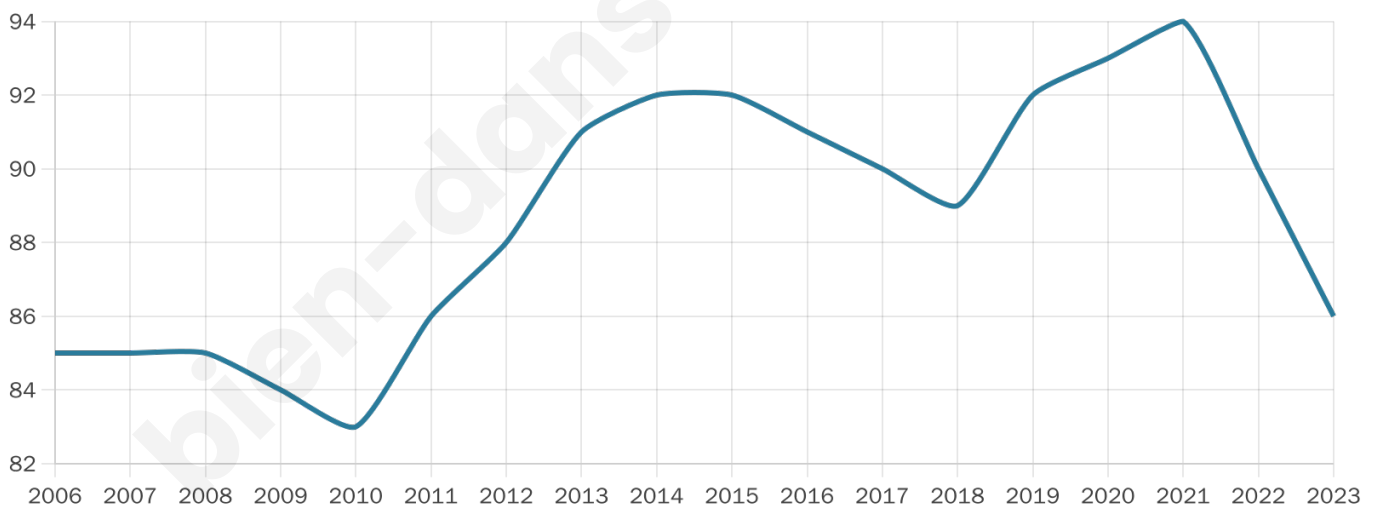

Version web

Ville de Beauclair

Présenté par

BIEN dans
ma **VILLE** 

Sommaire

Situation géographique	3
Statistiques sur la population	4
Evolution du nombre d'habitants	4
Tranche d'âge	5
0-14 ans	5
15-29 ans	5
30-44 ans	5
45-59 ans	5
60-74 ans	5
75-89 ans	5
90 ans et +	5
Activité professionnelle	5
Agriculteurs	5
Artisans, Commerçants	5
Cadres et sup.	5
Professions intermédiaires	5
Employé	5
Ouvrier	5
Retraité	5
Autres	5
Niveau de diplôme	6
Sans diplôme ou CEP	6
Brevet, BEPC, DNB	6
CAP-BEP ou équivalent	6
BAC ou équivalent	6
BAC+2	6
BAC+3 ou +4	6
BAC+5 ou plus	6
Composition des ménages	6
Couple sans enfant	6
Couple avec enfant(s)	6
Famille monoparentale	6
Colocation / Autre	6
Personnes seules	6
Profils électoraux	7
Premier tour	7
Sécurité	8
Evolution du nombre d'infractions	8
Pour comparer	9
Services à la population	10
Commerce	10
Éducation	10
Villes autour de Beauclair	11

43 ans

Pop active

48.8%

Taux chômage

9.1%

Pop densité

22 h/km²

Revenu moyen

NC

Evolution du nombre d'habitants

Sources : Institut national de la statistique et des études économiques (insee) selon Les dernières parutions officielles de 2024 portant sur les années 2020, 2021 et 2022.