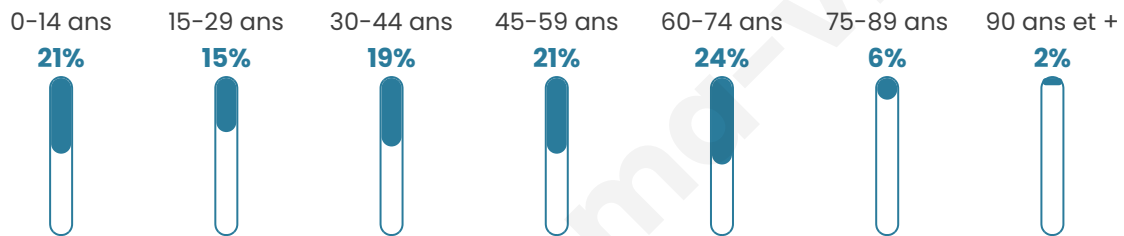

Version web

Ville de Beauclair

Présenté par

BIEN dans
ma **VILLE** 

Sommaire

Situation géographique	3
Statistiques sur la population	4
Evolution du nombre d'habitants	4
Tranche d'âge	5
0-14 ans	5
15-29 ans	5
30-44 ans	5
45-59 ans	5
60-74 ans	5
75-89 ans	5
90 ans et +	5
Activité professionnelle	5
Agriculteurs	5
Artisans, Commerçants	5
Cadres et sup.	5
Professions intermédiaires	5
Employé	5
Ouvrier	5
Retraité	5
Autres	5
Niveau de diplôme	6
Sans diplôme ou CEP	6
Brevet, BEPC, DNB	6
CAP-BEP ou équivalent	6
BAC ou équivalent	6
BAC+2	6
BAC+3 ou +4	6
BAC+5 ou plus	6
Composition des ménages	6
Couple sans enfant	6
Couple avec enfant(s)	6
Famille monoparentale	6
Colocation / Autre	6
Personnes seules	6
Profils électoraux	7
Premier tour	7
Sécurité	8
Evolution du nombre d'infractions	8
Pour comparer	9
Services à la population	10
Commerce	10
Éducation	10
Villes autour de Beauclair	11

43 ans

Pop active

48.8%

Taux chômage

9.1%

Pop densité

22 h/km²

Revenu moyen

NC

Evolution du nombre d'habitants

Sources : Institut national de la statistique et des études économiques (insee) selon Les dernières parutions officielles de 2024 portant sur les années 2020, 2021 et 2022.

Tranche d'âge

Activité professionnelle

Niveau de diplôme

Composition des ménages

Profils électoraux

Premier tour

	Marine LE PEN	41.07 %
	Emmanuel MACRON	21.43 %
	Jean-Luc MÉLENCHON	10.71 %
	Éric ZEMMOUR	7.14 %
	Fabien ROUSSEL	5.36 %
	Jean LASSALLE	5.36 %
	Nathalie ARTHAUD	3.57 %
	Philippe POUTOU	3.57 %
	Valérie PÉCRESSE	1.79 %
	Anne HIDALGO	0.00 %
	Yannick JADOT	0.00 %
	Nicolas DUPONT-AIGNAN	0.00 %