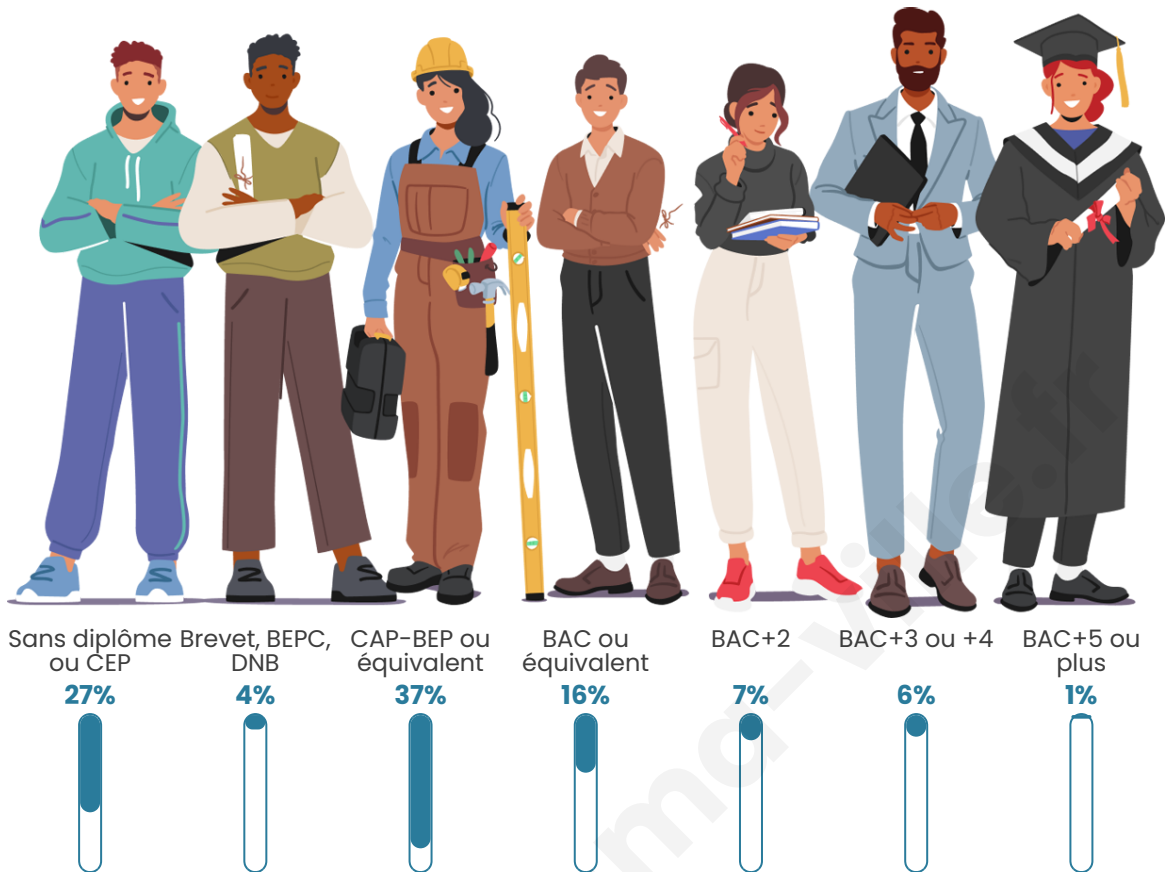

Tranche d'âge

Activité professionnelle

Niveau de diplôme

Composition des ménages

Profils électoraux

Premier tour

	Marine LE PEN	41.07 %
	Emmanuel MACRON	21.43 %
	Jean-Luc MÉLENCHON	10.71 %
	Éric ZEMMOUR	7.14 %
	Fabien ROUSSEL	5.36 %
	Jean LASSALLE	5.36 %
	Nathalie ARTHAUD	3.57 %
	Philippe POUTOU	3.57 %
	Valérie PÉCRESSE	1.79 %
	Anne HIDALGO	0.00 %
	Yannick JADOT	0.00 %
	Nicolas DUPONT-AIGNAN	0.00 %