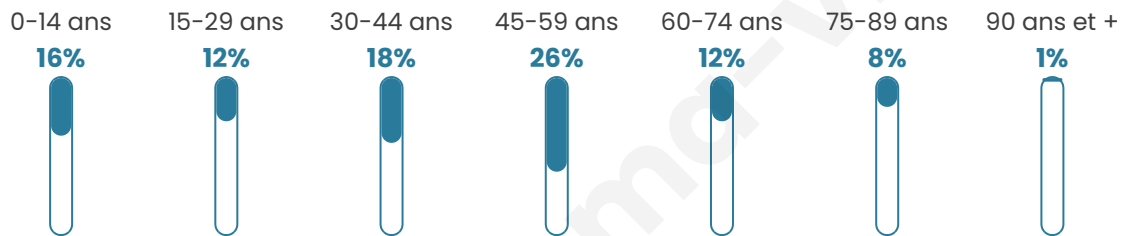

# Statistiques sur la population

Nombre d'habitants

**172**

Age moyen

**42 ans**

Pop active

**47.7%**

Taux chômage

**5%**

Pop densité

**17 h/km<sup>2</sup>**

Revenu moyen

**23 910 €/an**

## Evolution du nombre d'habitants

Sources : Institut national de la statistique et des études économiques (insee) selon Les dernières parutions officielles de 2024 portant sur les années 2020, 2021 et 2022.

## Tranche d'âge