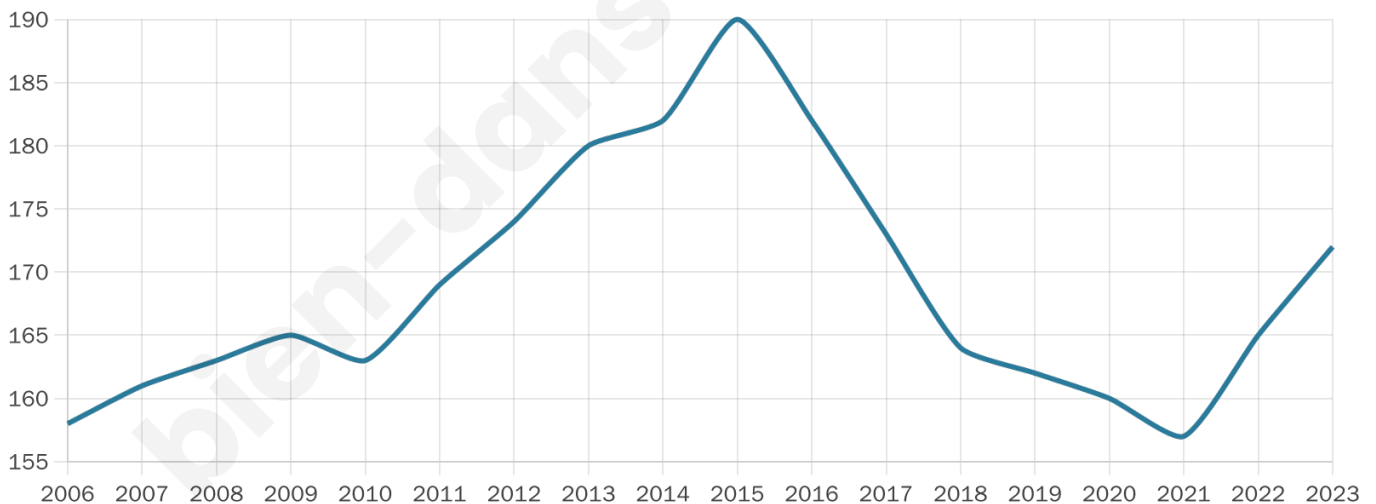

# Statistiques sur la population

Nombre d'habitants

**172**

Age moyen

**42 ans**

Pop active

**47.7%**

Taux chômage

**5%**

Pop densité

**17 h/km<sup>2</sup>**

Revenu moyen

**23 910 €/an**

## Evolution du nombre d'habitants

Sources : Institut national de la statistique et des études économiques (insee) selon Les dernières parutions officielles de 2024 portant sur les années 2020, 2021 et 2022.