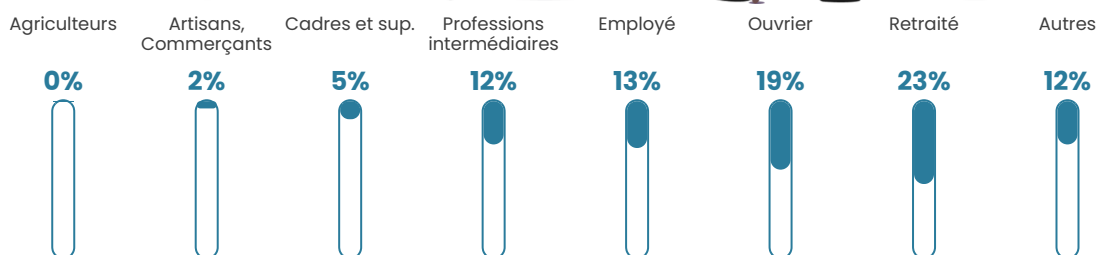

225 h/km²

Revenu moyen

22 430 €/an

Evolution du nombre d'habitants

Sources : Institut national de la statistique et des études économiques (insee) selon Les dernières parutions officielles de 2024 portant sur les années 2020, 2021 et 2022.

Tranche d'âge

Activité professionnelle

Niveau de diplôme

Composition des ménages

Profils électoraux

Premier tour

	Marine LE PEN	27.95 %
	Jean-Luc MÉLENCHON	21.27 %
	Emmanuel MACRON	19.73 %
	Éric ZEMMOUR	6.27 %
	Yannick JADOT	4.93 %
	Valérie PÉCRESSE	4.93 %
	Jean LASSALLE	4.73 %
	Fabien ROUSSEL	3.91 %
	Anne HIDALGO	1.64 %
	Philippe POUTOU	1.64 %
	Nathalie ARTHAUD	1.54 %
	Nicolas DUPONT-AIGNAN	1.44 %