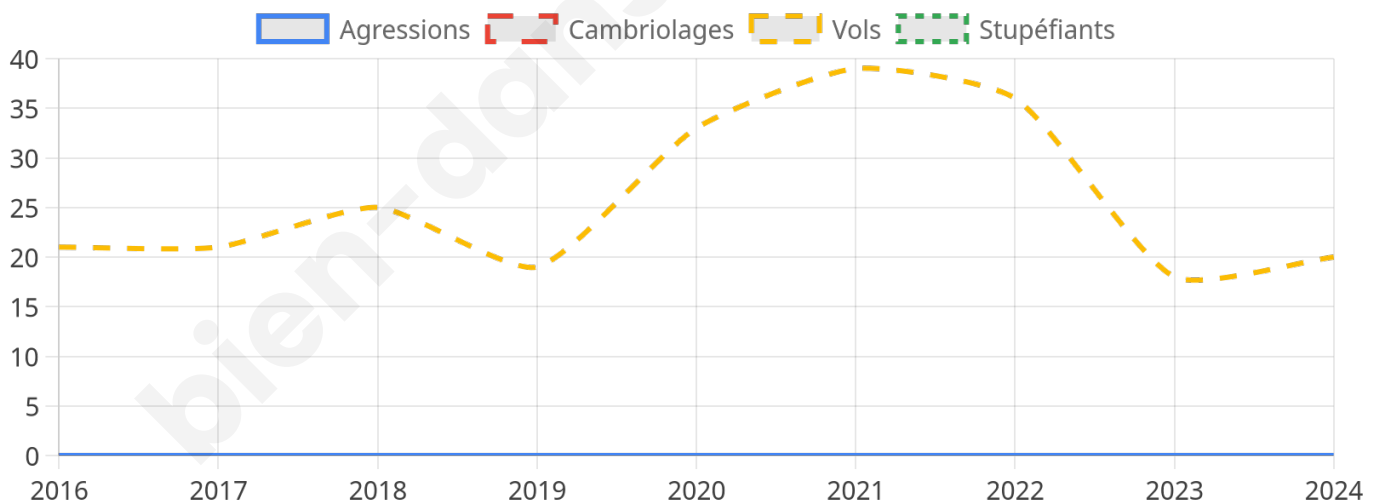

Sécurité

Agressions physiques / sexuelles

0

Cambriolages

0

Vols / dégradations

20

Stupéfiants

0

Evolution du nombre d'infractions