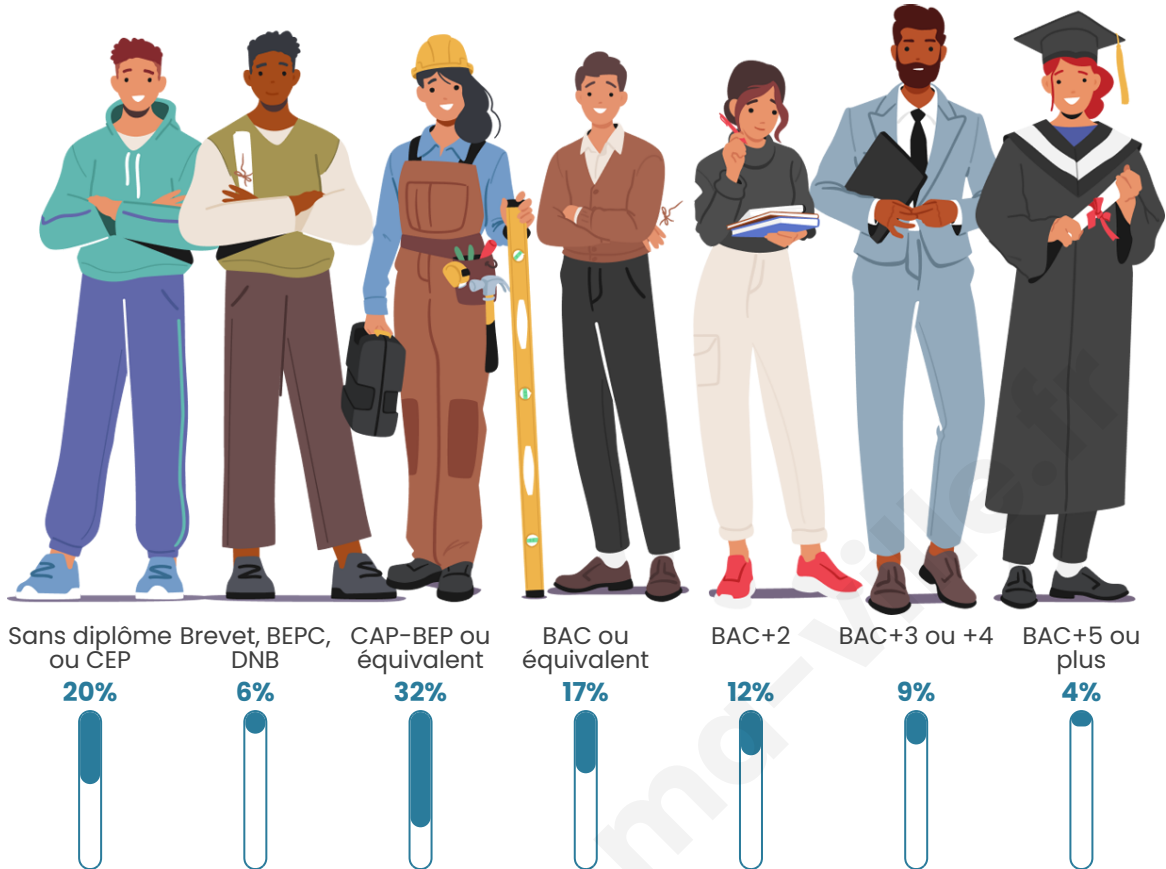

1 800

Age moyen

41 ans

Pop active

51.4%

Taux chômage

7.9%

Pop densité

Tranche d'âge

Activité professionnelle

Niveau de diplôme

Composition des ménages

Profils électoraux

Premier tour

	Marine LE PEN	27.95 %
	Jean-Luc MÉLENCHON	21.27 %
	Emmanuel MACRON	19.73 %
	Éric ZEMMOUR	6.27 %
	Yannick JADOT	4.93 %
	Valérie PÉCRESSE	4.93 %
	Jean LASSALLE	4.73 %
	Fabien ROUSSEL	3.91 %
	Anne HIDALGO	1.64 %
	Philippe POUTOU	1.64 %
	Nathalie ARTHAUD	1.54 %
	Nicolas DUPONT-AIGNAN	1.44 %