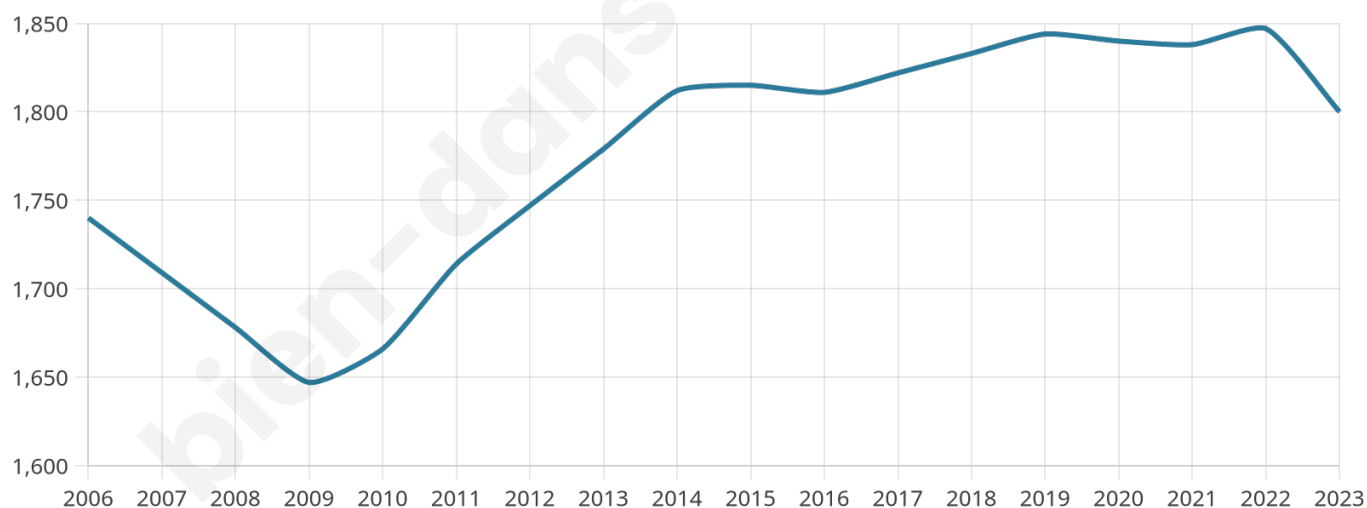

1 800

Age moyen

41 ans

Pop active

51.4%

Taux chômage

7.9%

Pop densité

225 h/km²

Revenu moyen

22 430 €/an

Evolution du nombre d'habitants

Sources : Institut national de la statistique et des études économiques (insee) selon Les dernières parutions officielles de 2024 portant sur les années 2020, 2021 et 2022.