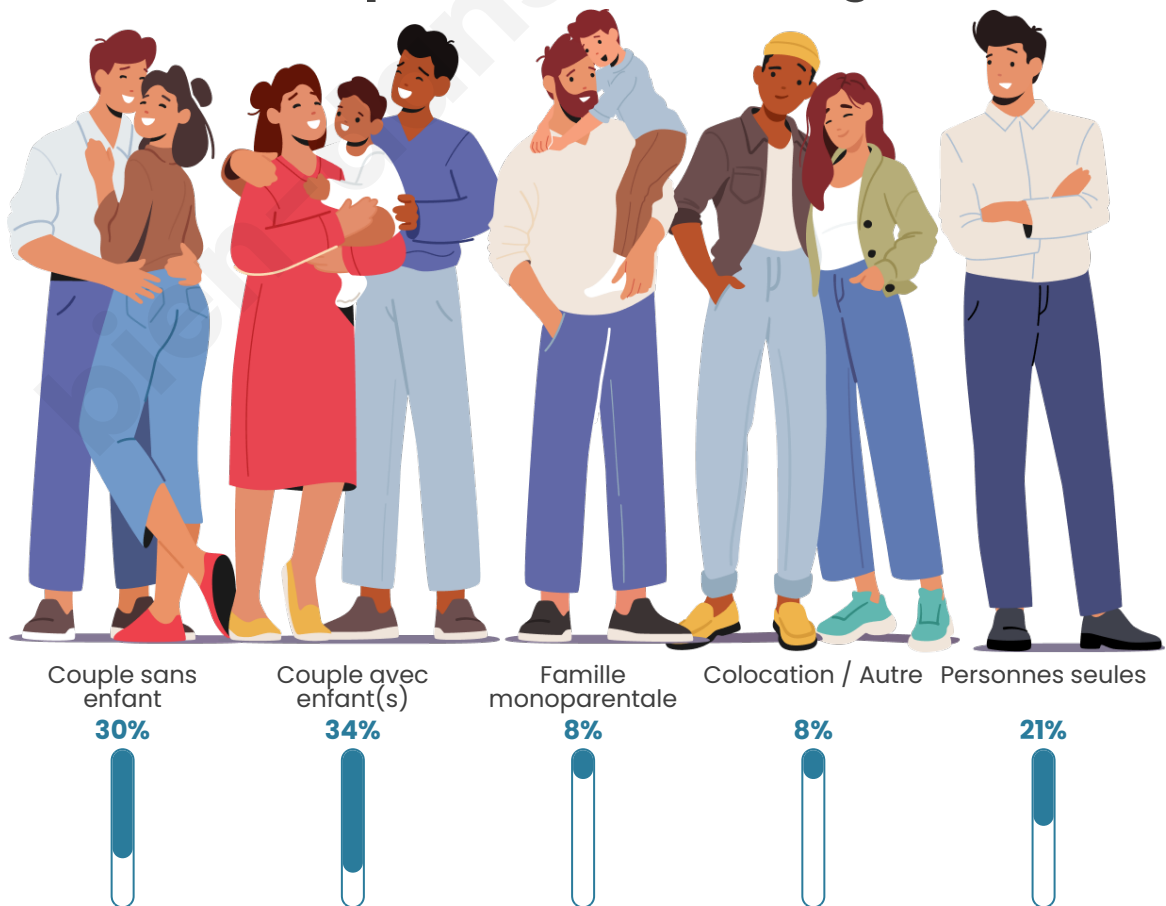

Tranche d'âge

Activité professionnelle

Niveau de diplôme

Composition des ménages

Profils électoraux

Premier tour

	Marine LE PEN	27.95 %
	Jean-Luc MÉLENCHON	21.27 %
	Emmanuel MACRON	19.73 %
	Éric ZEMMOUR	6.27 %
	Yannick JADOT	4.93 %
	Valérie PÉCRESSE	4.93 %
	Jean LASSALLE	4.73 %
	Fabien ROUSSEL	3.91 %
	Anne HIDALGO	1.64 %
	Philippe POUTOU	1.64 %
	Nathalie ARTHAUD	1.54 %
	Nicolas DUPONT-AIGNAN	1.44 %