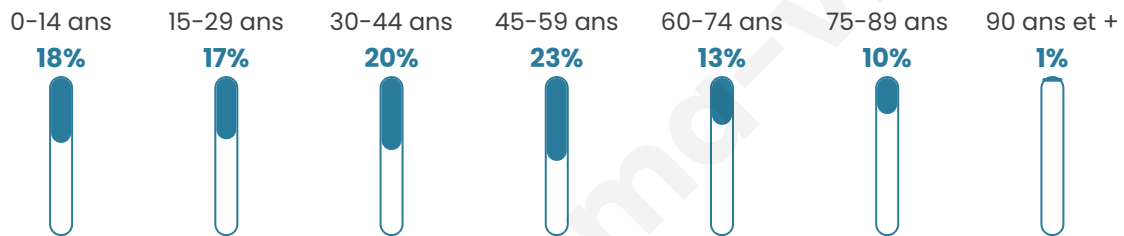

1 800

Age moyen

41 ans

Pop active

51.4%

Taux chômage

7.9%

Pop densité

225 h/km²

Revenu moyen

22 430 €/an

Evolution du nombre d'habitants

Sources : Institut national de la statistique et des études économiques (insee) selon Les dernières parutions officielles de 2024 portant sur les années 2020, 2021 et 2022.

Tranche d'âge

Activité professionnelle

Niveau de diplôme

Composition des ménages

Profils électoraux

Premier tour

	Marine LE PEN	27.95 %
	Jean-Luc MÉLENCHON	21.27 %
	Emmanuel MACRON	19.73 %
	Éric ZEMMOUR	6.27 %
	Yannick JADOT	4.93 %
	Valérie PÉCRESSE	4.93 %
	Jean LASSALLE	4.73 %
	Fabien ROUSSEL	3.91 %
	Anne HIDALGO	1.64 %
	Philippe POUTOU	1.64 %
	Nathalie ARTHAUD	1.54 %
	Nicolas DUPONT-AIGNAN	1.44 %