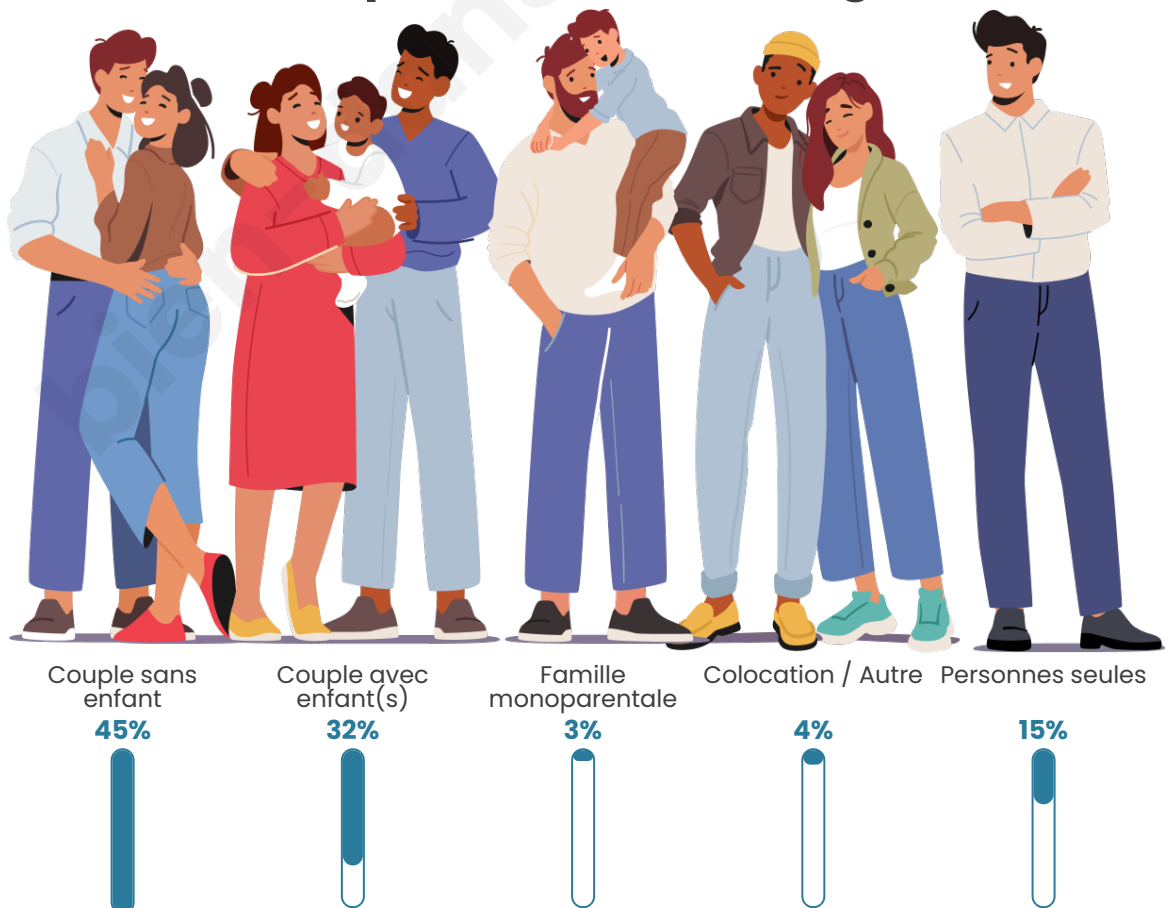

Tranche d'âge

Activité professionnelle

Niveau de diplôme

Composition des ménages

Profils électoraux

Premier tour

	Marine LE PEN	35.58 %
	Emmanuel MACRON	24.62 %
	Jean-Luc MÉLENCHON	15.19 %
	Éric ZEMMOUR	6.35 %
	Valérie PÉCRESSÉ	5.19 %
	Fabien ROUSSEL	4.42 %
	Jean LASSALLE	3.08 %
	Nicolas DUPONT-AIGNAN	2.31 %
	Yannick JADOT	1.15 %
	Anne HIDALGO	0.96 %
	Nathalie ARTHAUD	0.77 %
	Philippe POUTOU	0.38 %