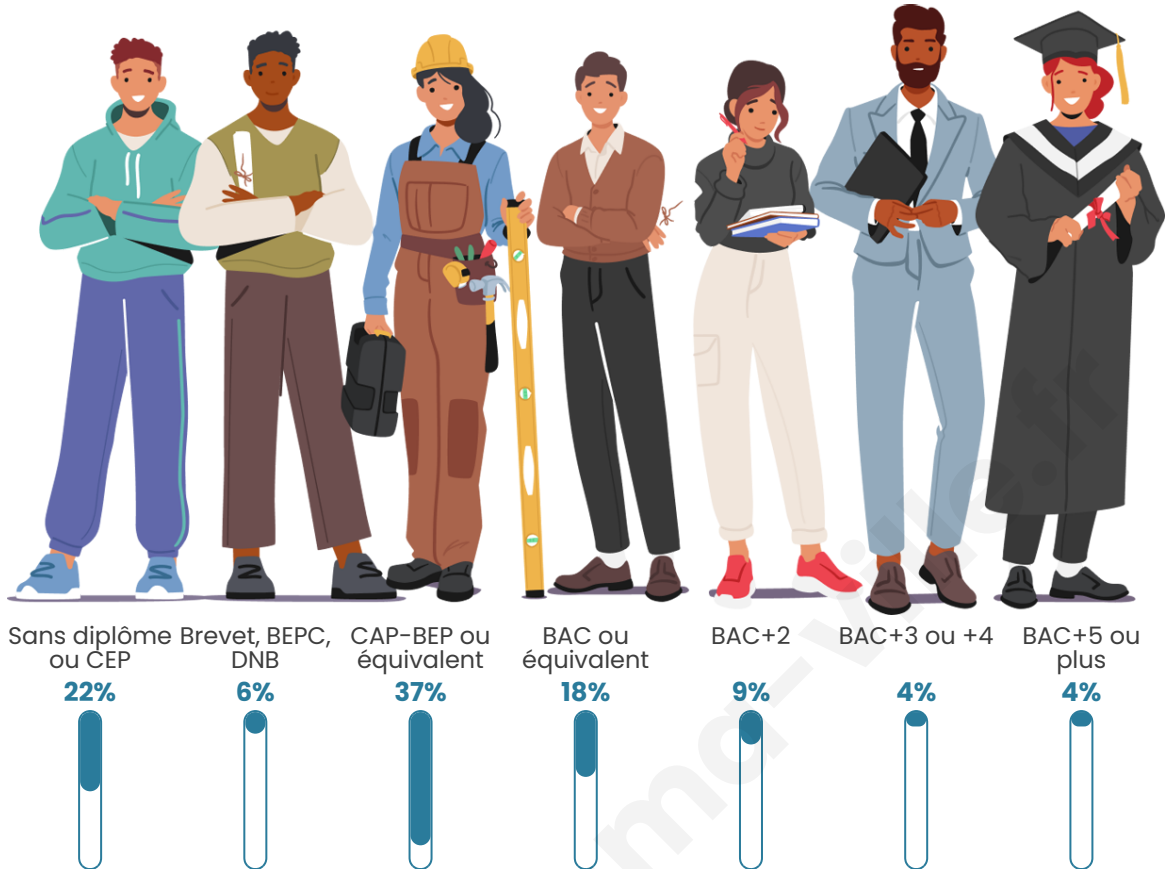

Tranche d'âge

Activité professionnelle

Niveau de diplôme

Composition des ménages

Profils électoraux

Premier tour

	Marine LE PEN	35.58 %
	Emmanuel MACRON	24.62 %
	Jean-Luc MÉLENCHON	15.19 %
	Éric ZEMMOUR	6.35 %
	Valérie PÉCRESSÉ	5.19 %
	Fabien ROUSSEL	4.42 %
	Jean LASSALLE	3.08 %
	Nicolas DUPONT-AIGNAN	2.31 %
	Yannick JADOT	1.15 %
	Anne HIDALGO	0.96 %
	Nathalie ARTHAUD	0.77 %
	Philippe POUTOU	0.38 %