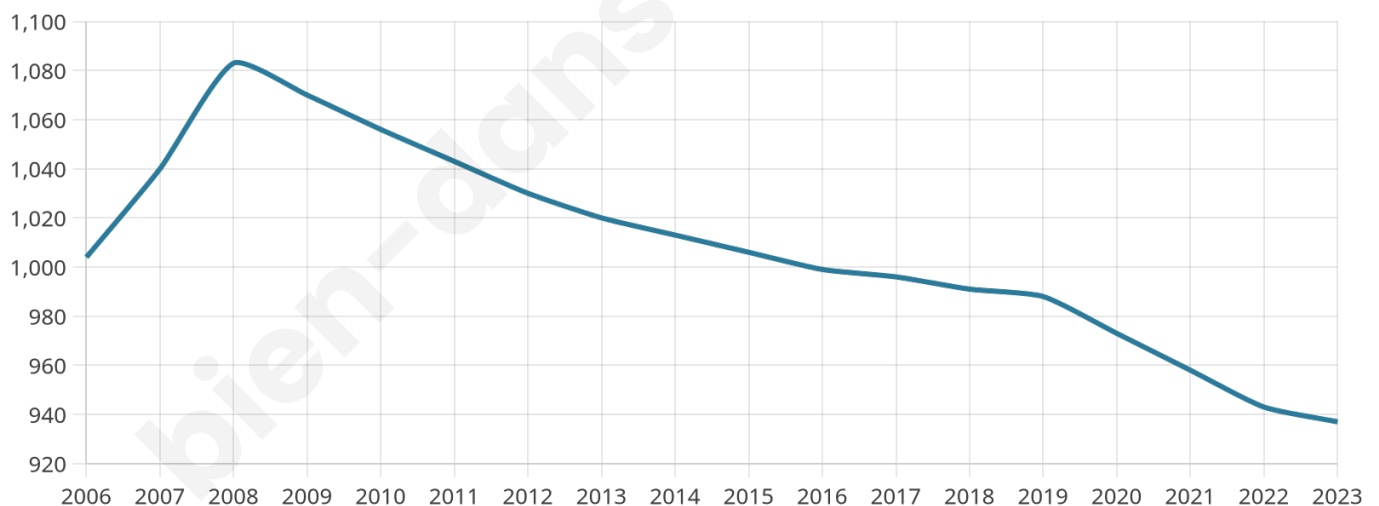

Version web

Ville de Beauchamps

Présenté par

BIEN dans
ma **VILLE** 

Sommaire

Situation géographique	3
Statistiques sur la population	4
Evolution du nombre d'habitants	4
Tranche d'âge	5
0-14 ans	5
15-29 ans	5
30-44 ans	5
45-59 ans	5
60-74 ans	5
75-89 ans	5
90 ans et +	5
Activité professionnelle	5
Agriculteurs	5
Artisans, Commerçants	5
Cadres et sup.	5
Professions intermédiaires	5
Employé	5
Ouvrier	5
Retraité	5
Autres	5
Niveau de diplôme	6
Sans diplôme ou CEP	6
Brevet, BEPC, DNB	6
CAP-BEP ou équivalent	6
BAC ou équivalent	6
BAC+2	6
BAC+3 ou +4	6
BAC+5 ou plus	6
Composition des ménages	6
Couple sans enfant	6
Couple avec enfant(s)	6
Famille monoparentale	6
Colocation / Autre	6
Personnes seules	6
Profils électoraux	7
Premier tour	7
Sécurité	8
Evolution du nombre d'infractions	8
Pour comparer	9
Services à la population	10
Commerce	10
Éducation	10
Villes autour de Beauchamps	11

43 ans

Pop active

47.7%

Taux chômage

8.6%

Pop densité

134 h/km²

Revenu moyen

21 720 €/an

Evolution du nombre d'habitants

Sources : Institut national de la statistique et des études économiques (insee) selon Les dernières parutions officielles de 2024 portant sur les années 2020, 2021 et 2022.