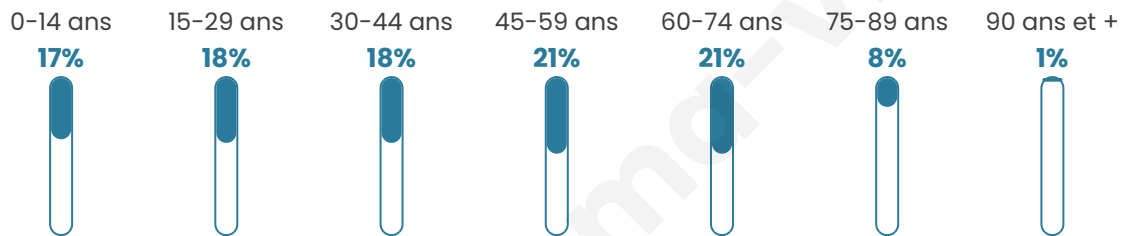

Version web

Ville de Beauchamps

Présenté par

BIEN dans
ma **VILLE** 

Sommaire

Situation géographique	3
Statistiques sur la population	4
Evolution du nombre d'habitants	4
Tranche d'âge	5
0-14 ans	5
15-29 ans	5
30-44 ans	5
45-59 ans	5
60-74 ans	5
75-89 ans	5
90 ans et +	5
Activité professionnelle	5
Agriculteurs	5
Artisans, Commerçants	5
Cadres et sup.	5
Professions intermédiaires	5
Employé	5
Ouvrier	5
Retraité	5
Autres	5
Niveau de diplôme	6
Sans diplôme ou CEP	6
Brevet, BEPC, DNB	6
CAP-BEP ou équivalent	6
BAC ou équivalent	6
BAC+2	6
BAC+3 ou +4	6
BAC+5 ou plus	6
Composition des ménages	6
Couple sans enfant	6
Couple avec enfant(s)	6
Famille monoparentale	6
Colocation / Autre	6
Personnes seules	6
Profils électoraux	7
Premier tour	7
Sécurité	8
Evolution du nombre d'infractions	8
Pour comparer	9
Services à la population	10
Commerce	10
Éducation	10
Villes autour de Beauchamps	11

43 ans

Pop active

47.7%

Taux chômage

8.6%

Pop densité

134 h/km²

Revenu moyen

Tranche d'âge

Activité professionnelle

Niveau de diplôme

Composition des ménages

Profils électoraux

Premier tour

	Marine LE PEN	35.58 %
	Emmanuel MACRON	24.62 %
	Jean-Luc MÉLENCHON	15.19 %
	Éric ZEMMOUR	6.35 %
	Valérie PÉCRESSÉ	5.19 %
	Fabien ROUSSEL	4.42 %
	Jean LASSALLE	3.08 %
	Nicolas DUPONT-AIGNAN	2.31 %
	Yannick JADOT	1.15 %
	Anne HIDALGO	0.96 %
	Nathalie ARTHAUD	0.77 %
	Philippe POUTOU	0.38 %