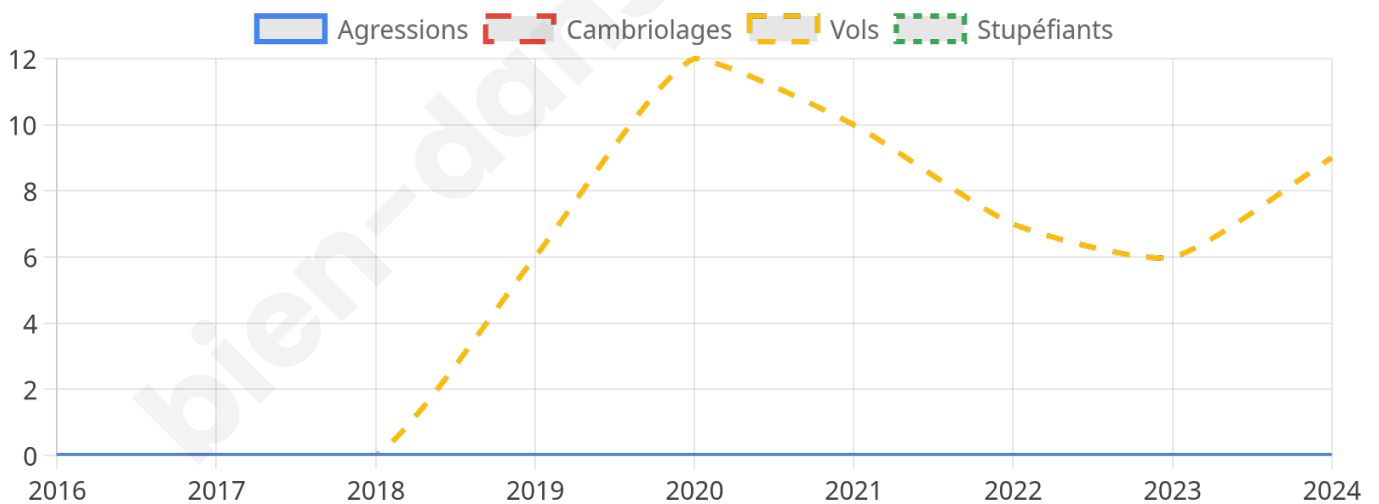

669 inscrits

Participation : 80.72%

Votes blancs : 2.04%

Votes nuls : 1.67%

Second tour

	Emmanuel MACRON	41,41 %
	Marine LE PEN	58,59 %

670 inscrits

Participation : 80.9%

9

Stupéfiants

0

Evolution du nombre d'infractions

Pour comparer

(en proportion du nombre d'habitants)

Sources : Bases statistiques communale, départementale et régionale de la délinquance enregistrée par la police et la gendarmerie nationales selon les dernières parutions officielles de 2025 portant sur l'année 2024 ([data.gouv](https://data.gouv.fr)).