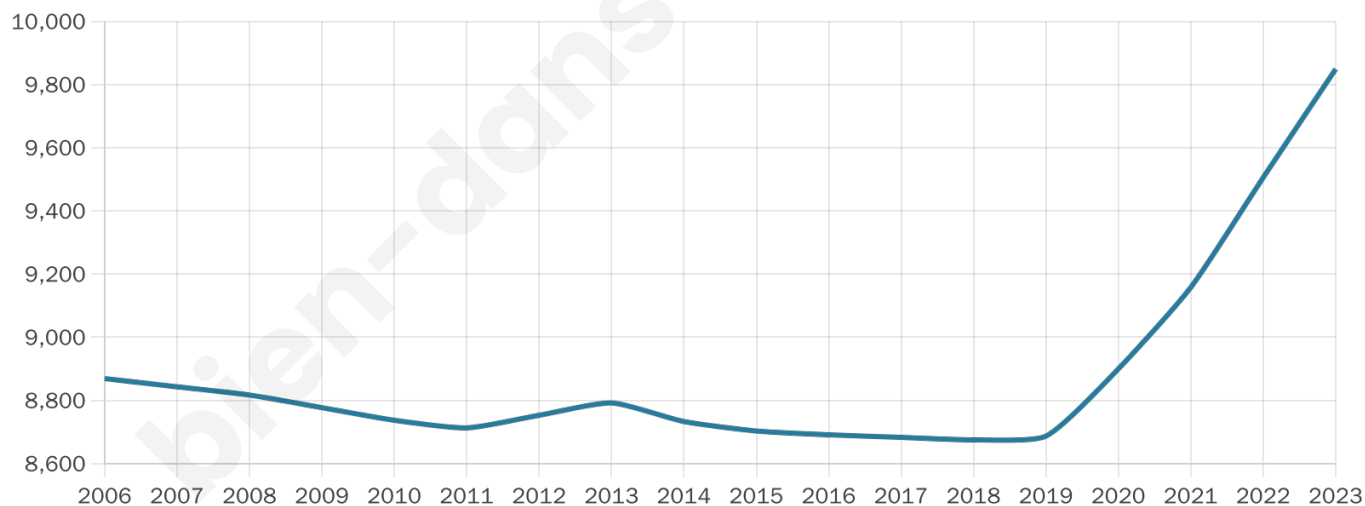

# Statistiques sur la population

Nombre d'habitants

**9 849**

Age moyen

**42 ans**

Pop active

**44.3%**

Taux chômage

**8.7%**

Pop densité

**3 283 h/km<sup>2</sup>**

Revenu moyen

**28 510 €/an**

## Evolution du nombre d'habitants

Sources : Institut national de la statistique et des études économiques (insee) selon Les dernières parutions officielles de 2024 portant sur les années 2020, 2021 et 2022.