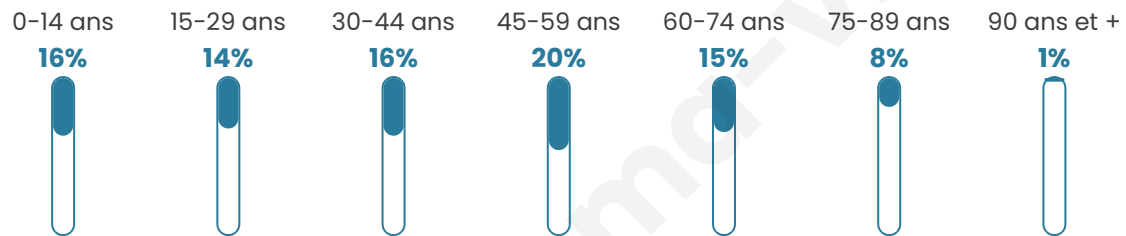

# Statistiques sur la population

Nombre d'habitants

**9 849**

Age moyen

**42 ans**

Pop active

**44.3%**

Taux chômage

**8.7%**

Pop densité

**3 283 h/km<sup>2</sup>**

Revenu moyen

**28 510 €/an**

## Evolution du nombre d'habitants

Sources : Institut national de la statistique et des études économiques (insee) selon Les dernières parutions officielles de 2024 portant sur les années 2020, 2021 et 2022.

## Tranche d'âge