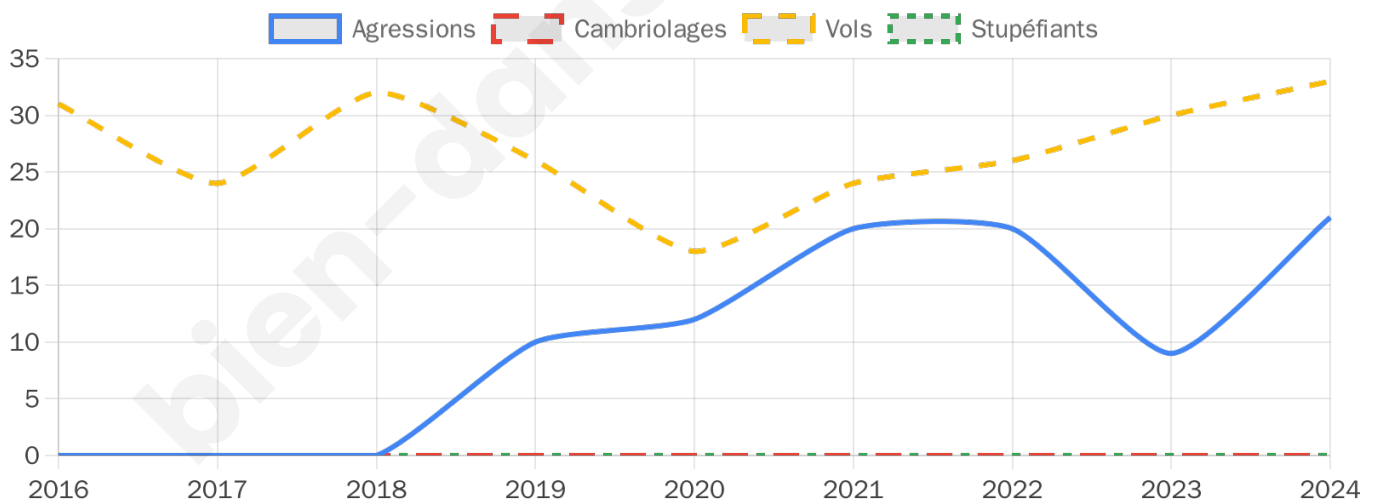

Sécurité

Agressions physiques / sexuelles

21

Cambriolages

0

Vols / dégradations

33

Stupéfiants

0

Evolution du nombre d'infractions