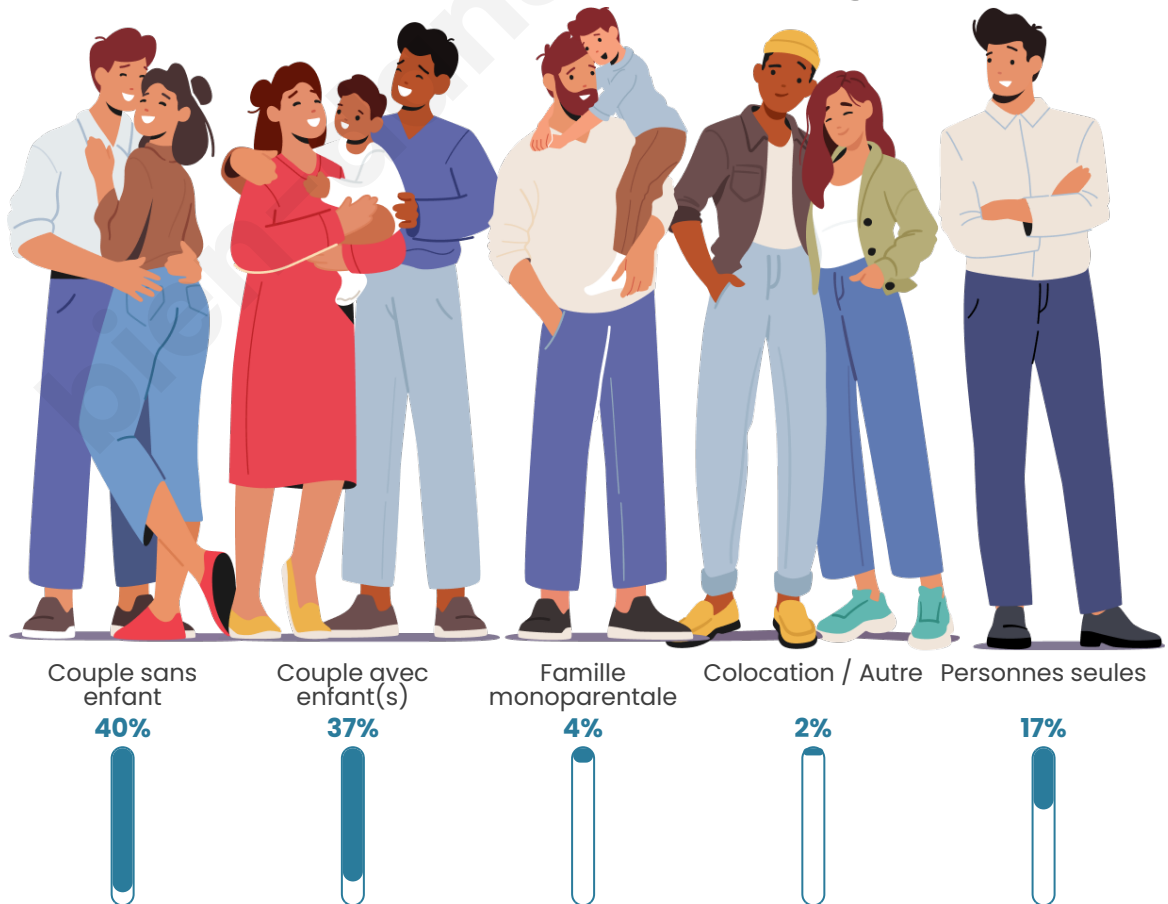

Tranche d'âge

Activité professionnelle

Niveau de diplôme

Composition des ménages

Profils électoraux

Premier tour

	Marine LE PEN	33.37 %
	Emmanuel MACRON	27.72 %
	Jean-Luc MÉLENCHON	11.09 %
	Valérie PÉCRESSÉ	8.67 %
	Éric ZEMMOUR	6.92 %
	Fabien ROUSSEL	3.13 %
	Nicolas DUPONT-AIGNAN	2.63 %
	Jean LASSALLE	2.36 %
	Yannick JADOT	1.81 %
	Anne HIDALGO	1.15 %
	Philippe POUTOU	0.82 %
	Nathalie ARTHAUD	0.33 %