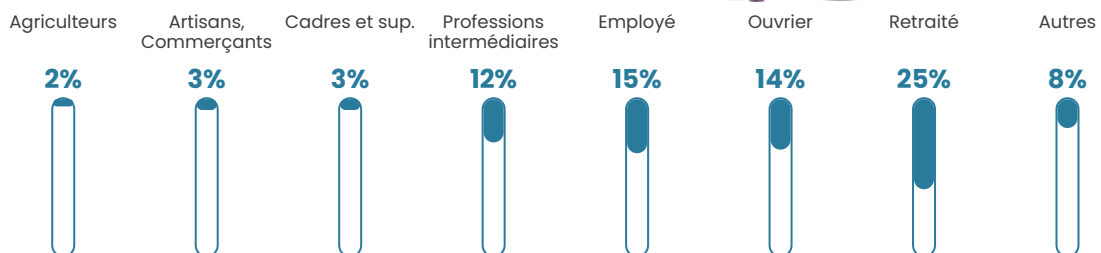

25 h/km²

Revenu moyen

22 110 €/an

Evolution du nombre d'habitants

Sources : Institut national de la statistique et des études économiques (insee) selon Les dernières parutions officielles de 2024 portant sur les années 2020, 2021 et 2022.

Tranche d'âge

Activité professionnelle

Niveau de diplôme

Composition des ménages

Profils électoraux

Premier tour

	Marine LE PEN	33.37 %
	Emmanuel MACRON	27.72 %
	Jean-Luc MÉLENCHON	11.09 %
	Valérie PÉCRESSÉ	8.67 %
	Éric ZEMMOUR	6.92 %
	Fabien ROUSSEL	3.13 %
	Nicolas DUPONT-AIGNAN	2.63 %
	Jean LASSALLE	2.36 %
	Yannick JADOT	1.81 %
	Anne HIDALGO	1.15 %
	Philippe POUTOU	0.82 %
	Nathalie ARTHAUD	0.33 %