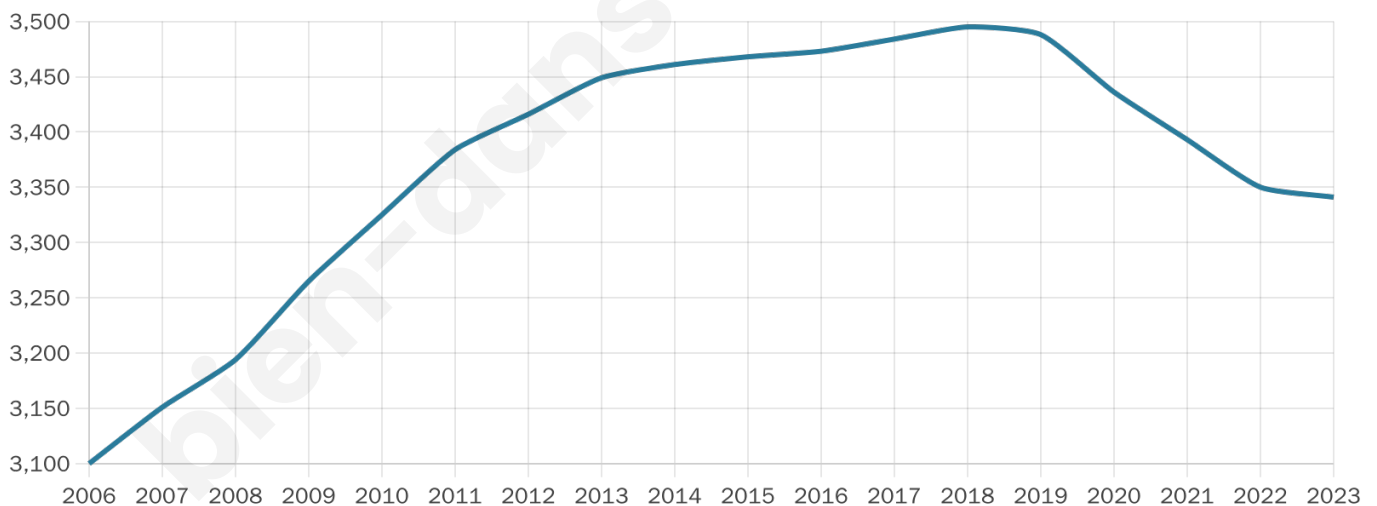

Version web

Ville de Beauce la Romaine

Présenté par

BIEN dans
ma **VILLE** 

Sommaire

Situation géographique	3
Statistiques sur la population	4
Evolution du nombre d'habitants	4
Tranche d'âge	5
0-14 ans	5
15-29 ans	5
30-44 ans	5
45-59 ans	5
60-74 ans	5
75-89 ans	5
90 ans et +	5
Activité professionnelle	5
Agriculteurs	5
Artisans, Commerçants	5
Cadres et sup.	5
Professions intermédiaires	5
Employé	5
Ouvrier	5
Retraité	5
Autres	5
Niveau de diplôme	6
Sans diplôme ou CEP	6
Brevet, BEPC, DNB	6
CAP-BEP ou équivalent	6
BAC ou équivalent	6
BAC+2	6
BAC+3 ou +4	6
BAC+5 ou plus	6
Composition des ménages	6
Couple sans enfant	6
Couple avec enfant(s)	6
Famille monoparentale	6
Colocation / Autre	6
Personnes seules	6
Profil électoraux	7
Premier tour	7
Sécurité	8
Evolution du nombre d'infractions	8
Pour comparer	9
Services à la population	10
Commerce	10
Éducation	10
Villes autour de Beauce la Romaine	11
Avis sur la ville de Beauce la Romaine	12
Moyenne par critère	12
Villes autour de Beauce la Romaine	12
Répartition des avis par note	12
Répartition des avis par note	12

3 341

Age moyen

41 ans

Pop active

46.8%

Taux chômage

5.6%

Pop densité

25 h/km²

Revenu moyen

22 110 €/an

Evolution du nombre d'habitants

Sources : Institut national de la statistique et des études économiques (insee) selon Les dernières parutions officielles de 2024 portant sur les années 2020, 2021 et 2022.