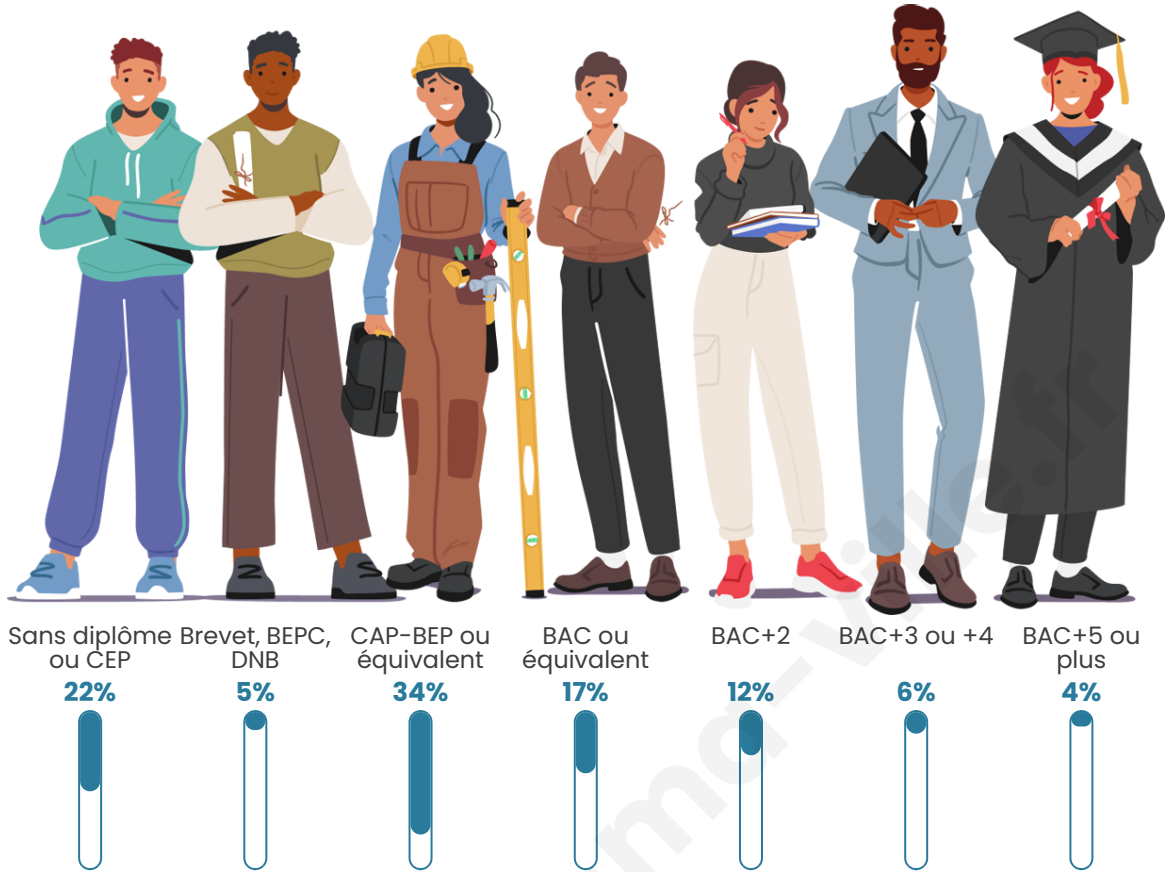

Tranche d'âge

Activité professionnelle

Niveau de diplôme

Composition des ménages

Profils électoraux

Premier tour

	Marine LE PEN	33.37 %
	Emmanuel MACRON	27.72 %
	Jean-Luc MÉLENCHON	11.09 %
	Valérie PÉCRESSÉ	8.67 %
	Éric ZEMMOUR	6.92 %
	Fabien ROUSSEL	3.13 %
	Nicolas DUPONT-AIGNAN	2.63 %
	Jean LASSALLE	2.36 %
	Yannick JADOT	1.81 %
	Anne HIDALGO	1.15 %
	Philippe POUTOU	0.82 %
	Nathalie ARTHAUD	0.33 %