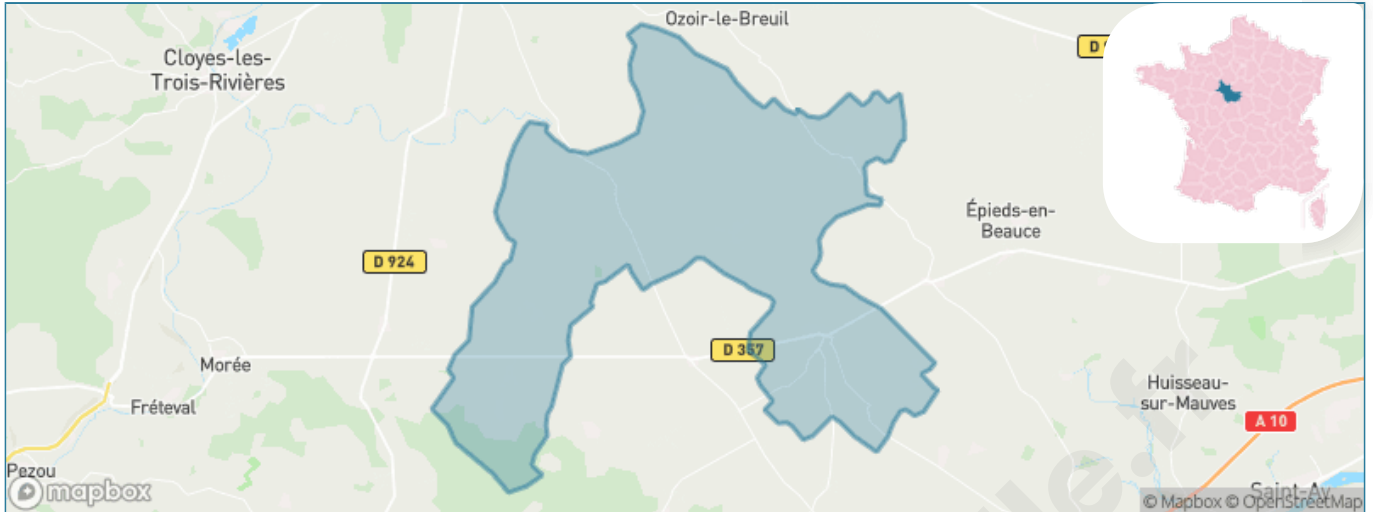

Version web

Ville de Beauce la Romaine

Présenté par

BIEN dans
ma **VILLE** 

Sommaire

Situation géographique	3
Statistiques sur la population	4
Evolution du nombre d'habitants	4
Tranche d'âge	5
0-14 ans	5
15-29 ans	5
30-44 ans	5
45-59 ans	5
60-74 ans	5
75-89 ans	5
90 ans et +	5
Activité professionnelle	5
Agriculteurs	5
Artisans, Commerçants	5
Cadres et sup.	5
Professions intermédiaires	5
Employé	5
Ouvrier	5
Retraité	5
Autres	5
Niveau de diplôme	6
Sans diplôme ou CEP	6
Brevet, BEPC, DNB	6
CAP-BEP ou équivalent	6
BAC ou équivalent	6
BAC+2	6
BAC+3 ou +4	6
BAC+5 ou plus	6
Composition des ménages	6
Couple sans enfant	6
Couple avec enfant(s)	6
Famille monoparentale	6
Colocation / Autre	6
Personnes seules	6
Profil électoraux	7
Premier tour	7
Sécurité	8
Evolution du nombre d'infractions	8
Pour comparer	9
Services à la population	10
Commerce	10
Éducation	10
Villes autour de Beauce la Romaine	11
Avis sur la ville de Beauce la Romaine	12
Moyenne par critère	12
Villes autour de Beauce la Romaine	12
Répartition des avis par note	12
Répartition des avis par note	12

Situation géographique

i Informations clés

- **Région** : Centre-Val de Loire
- **Département** : Loir-et-Cher
- **Code postal** : 41240
- **Superficie** : 136 km²

Statistiques sur la population

Nombre d'habitants