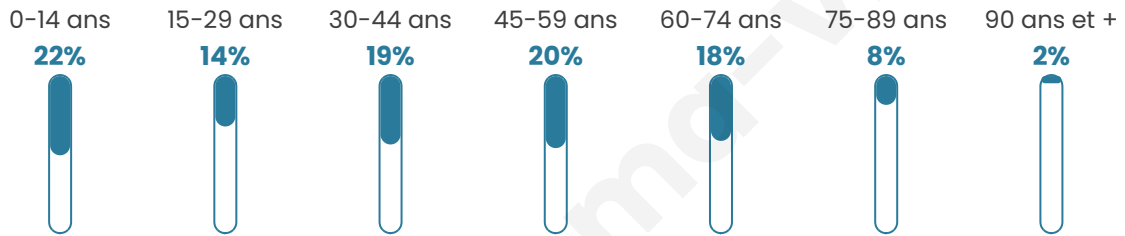

3 341

Age moyen

41 ans

Pop active

46.8%

Taux chômage

5.6%

Pop densité

25 h/km²

Revenu moyen

22 110 €/an

Evolution du nombre d'habitants

Sources : Institut national de la statistique et des études économiques (insee) selon Les dernières parutions officielles de 2024 portant sur les années 2020, 2021 et 2022.

Tranche d'âge

Activité professionnelle

Niveau de diplôme

Composition des ménages

Profils électoraux

Premier tour

	Marine LE PEN	33.37 %
	Emmanuel MACRON	27.72 %
	Jean-Luc MÉLENCHON	11.09 %
	Valérie PÉCRESSÉ	8.67 %
	Éric ZEMMOUR	6.92 %
	Fabien ROUSSEL	3.13 %
	Nicolas DUPONT-AIGNAN	2.63 %
	Jean LASSALLE	2.36 %
	Yannick JADOT	1.81 %
	Anne HIDALGO	1.15 %
	Philippe POUTOU	0.82 %
	Nathalie ARTHAUD	0.33 %

2 410 inscrits

Participation : 77.34%

Votes blancs : 1.77%

Votes nuls : 0.48%

Second tour

	Emmanuel MACRON	48,19 %
	Marine LE PEN	51,81 %

2 412 inscrits

Participation : 79.23%