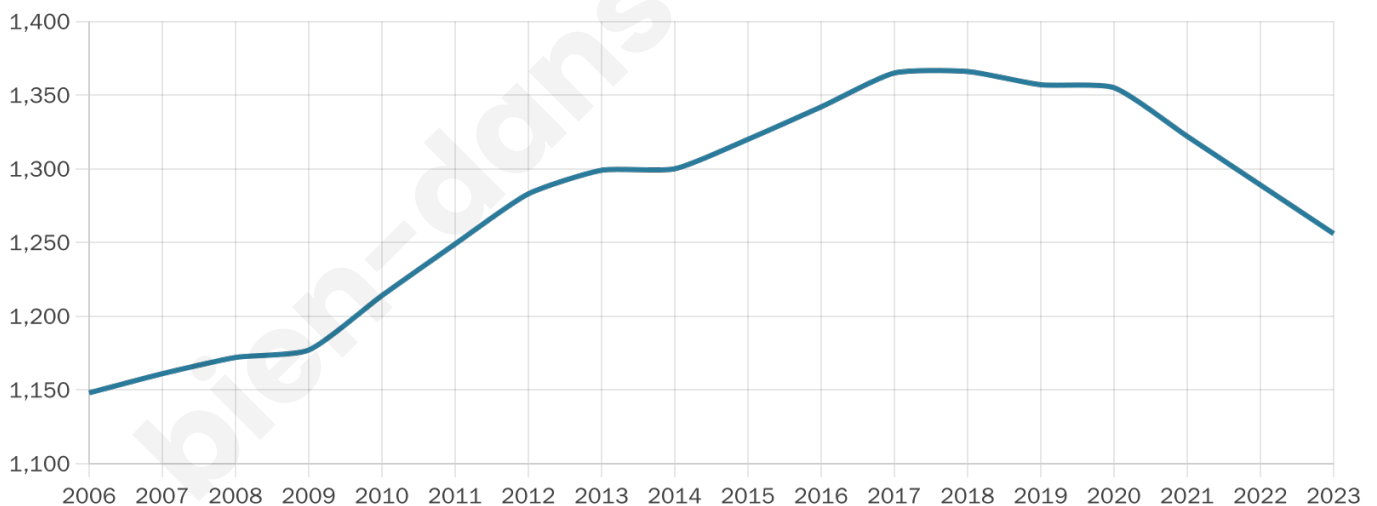

Age moyen

43 ans

Pop active

47.7%

Taux chômage

3.3%

Pop densité

157 h/km²

Revenu moyen

23 310 €/an

Evolution du nombre d'habitants

Sources : Institut national de la statistique et des études économiques (insee) selon Les dernières parutions officielles de 2024 portant sur les années 2020, 2021 et 2022.