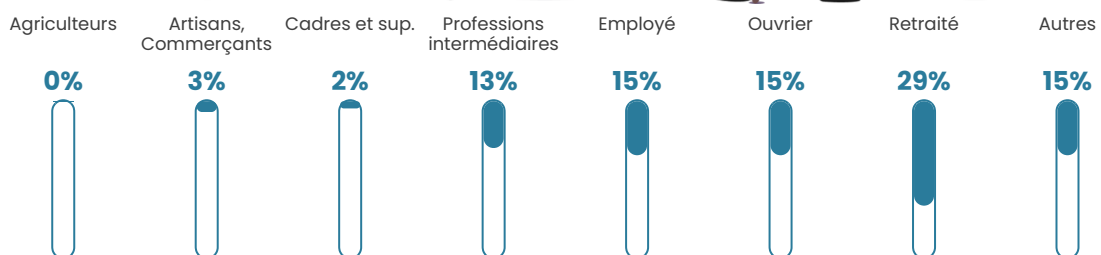

Revenu moyen

23 310 €/an

Evolution du nombre d'habitants

Sources : Institut national de la statistique et des études économiques (insee) selon Les dernières parutions officielles de 2024 portant sur les années 2020, 2021 et 2022.

Tranche d'âge

Activité professionnelle

Niveau de diplôme

Composition des ménages

Profils électoraux

Premier tour

	Emmanuel MACRON	39.40 %
	Marine LE PEN	19.40 %
	Jean-Luc MÉLENCHON	14.70 %
	Valérie PÉCRESSÉ	6.39 %
	Éric ZEMMOUR	5.18 %
	Yannick JADOT	4.82 %
	Nicolas DUPONT- AIGNAN	2.53 %
	Anne HIDALGO	2.17 %
	Jean LASSALLE	1.93 %
	Fabien ROUSSEL	1.33 %
	Nathalie ARTHAUD	1.08 %
	Philippe POUTOU	1.08 %