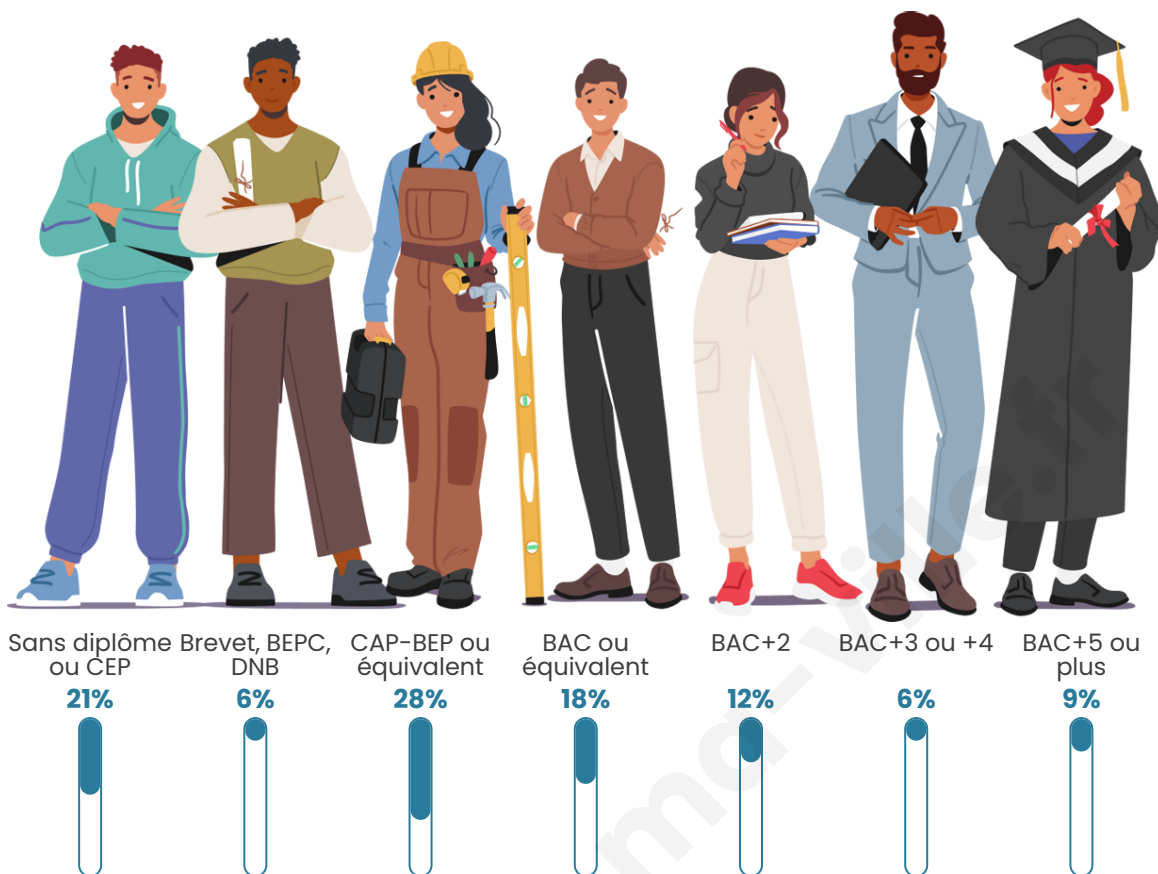

Tranche d'âge

Activité professionnelle

Niveau de diplôme

Composition des ménages

Profils électoraux

Premier tour

	Emmanuel MACRON	39.40 %
	Marine LE PEN	19.40 %
	Jean-Luc MÉLENCHON	14.70 %
	Valérie PÉCRESSÉ	6.39 %
	Éric ZEMMOUR	5.18 %
	Yannick JADOT	4.82 %
	Nicolas DUPONT- AIGNAN	2.53 %
	Anne HIDALGO	2.17 %
	Jean LASSALLE	1.93 %
	Fabien ROUSSEL	1.33 %
	Nathalie ARTHAUD	1.08 %
	Philippe POUTOU	1.08 %