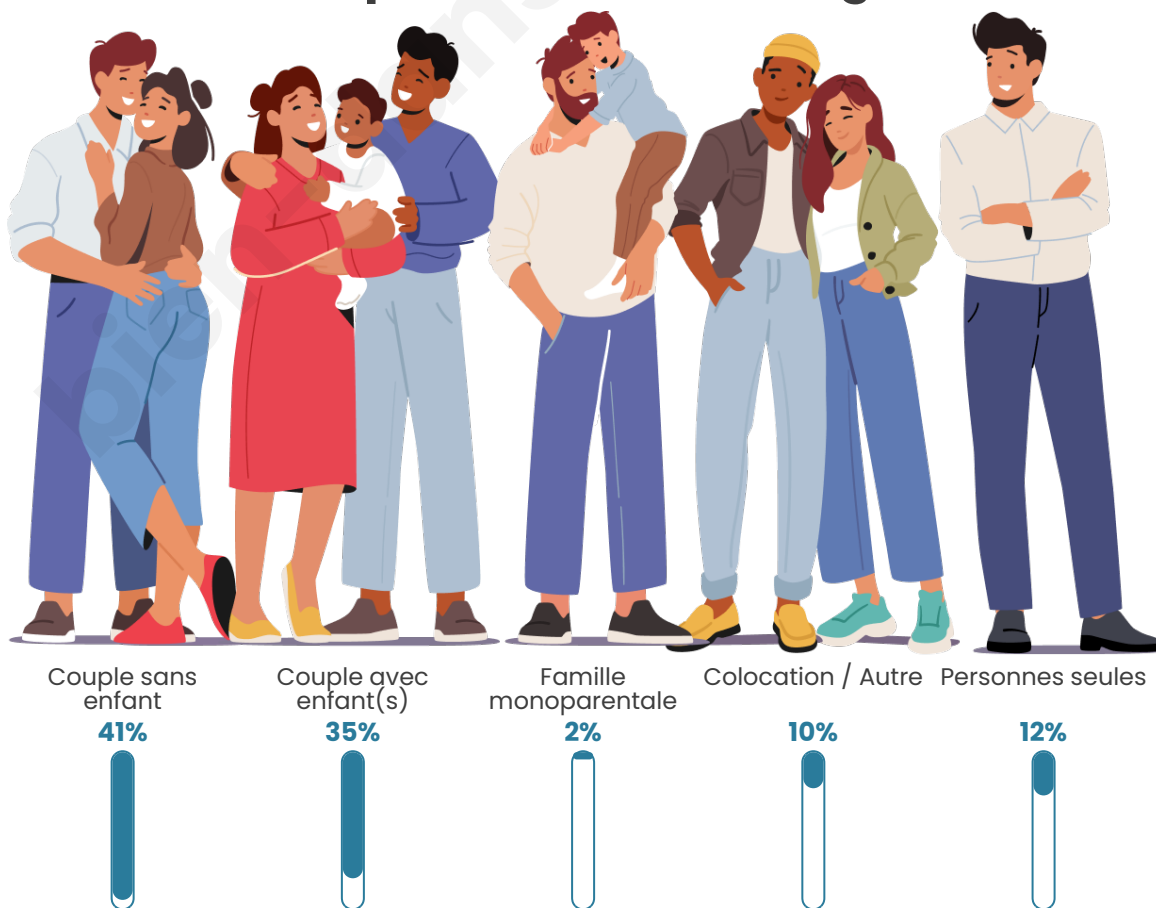

Tranche d'âge

Activité professionnelle

Niveau de diplôme

Composition des ménages

Profils électoraux

Premier tour

	Emmanuel MACRON	39.40 %
	Marine LE PEN	19.40 %
	Jean-Luc MÉLENCHON	14.70 %
	Valérie PÉCRESSÉ	6.39 %
	Éric ZEMMOUR	5.18 %
	Yannick JADOT	4.82 %
	Nicolas DUPONT- AIGNAN	2.53 %
	Anne HIDALGO	2.17 %
	Jean LASSALLE	1.93 %
	Fabien ROUSSEL	1.33 %
	Nathalie ARTHAUD	1.08 %
	Philippe POUTOU	1.08 %