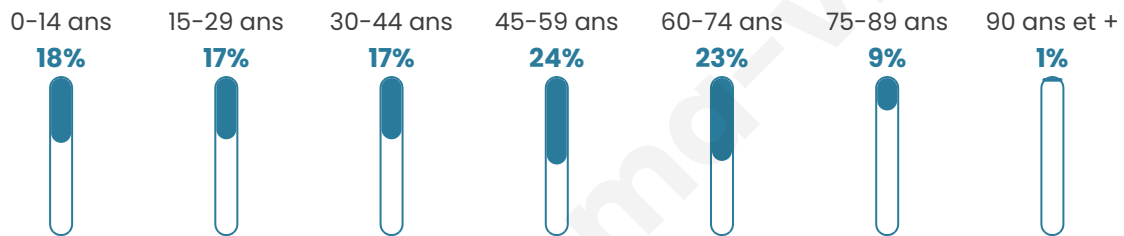

Age moyen

43 ans

Pop active

47.7%

Taux chômage

3.3%

Pop densité

157 h/km²

Revenu moyen

23 310 €/an

Evolution du nombre d'habitants

Sources : Institut national de la statistique et des études économiques (insee) selon Les dernières parutions officielles de 2024 portant sur les années 2020, 2021 et 2022.

Tranche d'âge

Activité professionnelle

Niveau de diplôme

Composition des ménages

Profils électoraux

Premier tour

	Emmanuel MACRON	39.40 %
	Marine LE PEN	19.40 %
	Jean-Luc MÉLENCHON	14.70 %
	Valérie PÉCRESSÉ	6.39 %
	Éric ZEMMOUR	5.18 %
	Yannick JADOT	4.82 %
	Nicolas DUPONT- AIGNAN	2.53 %
	Anne HIDALGO	2.17 %
	Jean LASSALLE	1.93 %
	Fabien ROUSSEL	1.33 %
	Nathalie ARTHAUD	1.08 %
	Philippe POUTOU	1.08 %

1 030 inscrits

Participation : 81.94%

Votes blancs : 1.07%

Votes nuls : 0.59%

Second tour

	Emmanuel MACRON	67,56 %
	Marine LE PEN	32,44 %

1 030 inscrits

Participation : 81.94%