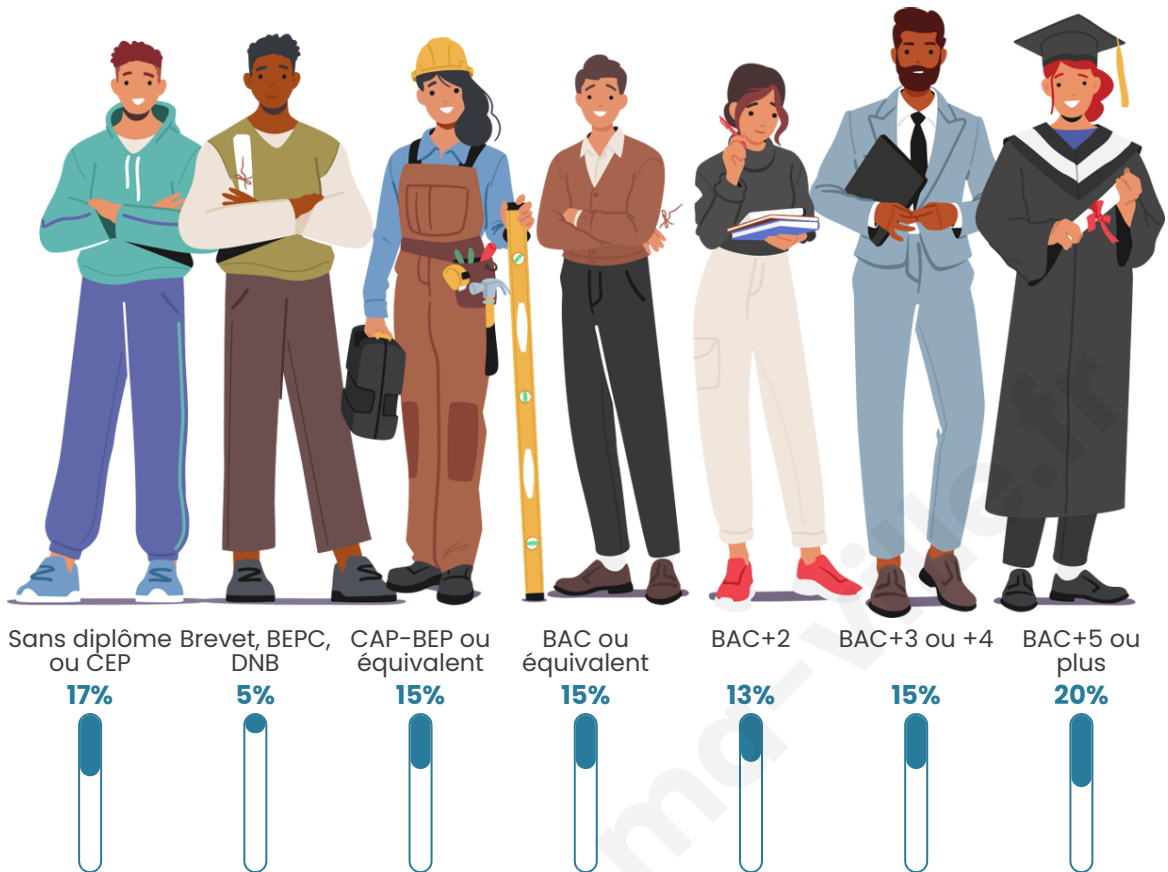

Version web

Ville de Beaucamps-Ligny

Présenté par

BIEN dans
ma **VILLE** 

Sommaire

Situation géographique	3
Statistiques sur la population	4
Evolution du nombre d'habitants	4
Tranche d'âge	5
0-14 ans	5
15-29 ans	5
30-44 ans	5
45-59 ans	5
60-74 ans	5
75-89 ans	5
90 ans et +	5
Activité professionnelle	5
Agriculteurs	5
Artisans, Commerçants	5
Cadres et sup.	5
Professions intermédiaires	5
Employé	5
Ouvrier	5
Retraité	5
Autres	5
Niveau de diplôme	6
Sans diplôme ou CEP	6
Brevet, BEPC, DNB	6
CAP-BEP ou équivalent	6
BAC ou équivalent	6
BAC+2	6
BAC+3 ou +4	6
BAC+5 ou plus	6
Composition des ménages	6
Couple sans enfant	6
Couple avec enfant(s)	6
Famille monoparentale	6
Colocation / Autre	6
Personnes seules	6
Profils électoraux	7
Premier tour	7
Sécurité	8
Evolution du nombre d'infractions	8
Pour comparer	9
Services à la population	10
Commerce	10
Éducation	10
Villes autour de Beaucamps-Ligny	11

Nombre d'habitants

845

Age moyen

41 ans

Pop active

48.3%

Taux chômage

4.5%

Pop densité

169 h/km²

Revenu moyen

30 650 €/an

Evolution du nombre d'habitants

Sources : Institut national de la statistique et des études économiques (insee) selon Les dernières parutions officielles de 2024 portant sur les années 2020, 2021 et 2022.

Tranche d'âge

Activité professionnelle

Niveau de diplôme

Composition des ménages

Profils électoraux

Premier tour

	Emmanuel MACRON	43.78 %
	Marine LE PEN	16.80 %
	Jean-Luc MÉLENCHON	12.28 %
	Éric ZEMMOUR	7.43 %
	Valérie PÉCRESE	6.95 %
	Yannick JADOT	6.79 %
	Nicolas DUPONT- AIGNAN	1.94 %
	Jean LASSALLE	1.62 %
	Fabien ROUSSEL	0.81 %
	Anne HIDALGO	0.65 %
	Philippe POUTOU	0.65 %
	Nathalie ARTHAUD	0.32 %