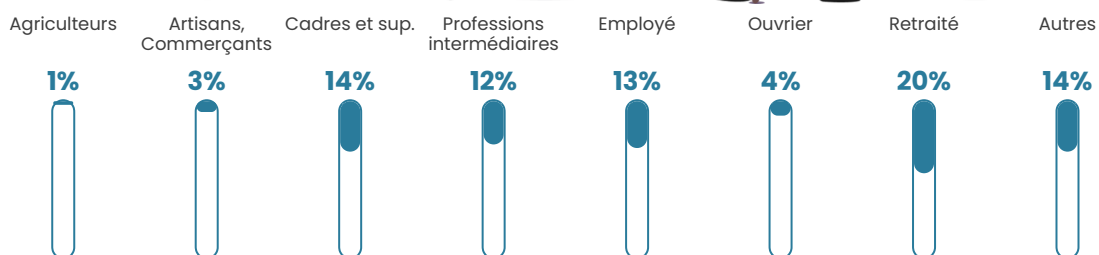

Pop densité

169 h/km²

Revenu moyen

30 650 €/an

Evolution du nombre d'habitants

Sources : Institut national de la statistique et des études économiques (insee) selon Les dernières parutions officielles de 2024 portant sur les années 2020, 2021 et 2022.

Tranche d'âge

Activité professionnelle

Niveau de diplôme

Composition des ménages

Profils électoraux

Premier tour

	Emmanuel MACRON	43.78 %
	Marine LE PEN	16.80 %
	Jean-Luc MÉLENCHON	12.28 %
	Éric ZEMMOUR	7.43 %
	Valérie PÉCRESE	6.95 %
	Yannick JADOT	6.79 %
	Nicolas DUPONT- AIGNAN	1.94 %
	Jean LASSALLE	1.62 %
	Fabien ROUSSEL	0.81 %
	Anne HIDALGO	0.65 %
	Philippe POUTOU	0.65 %
	Nathalie ARTHAUD	0.32 %