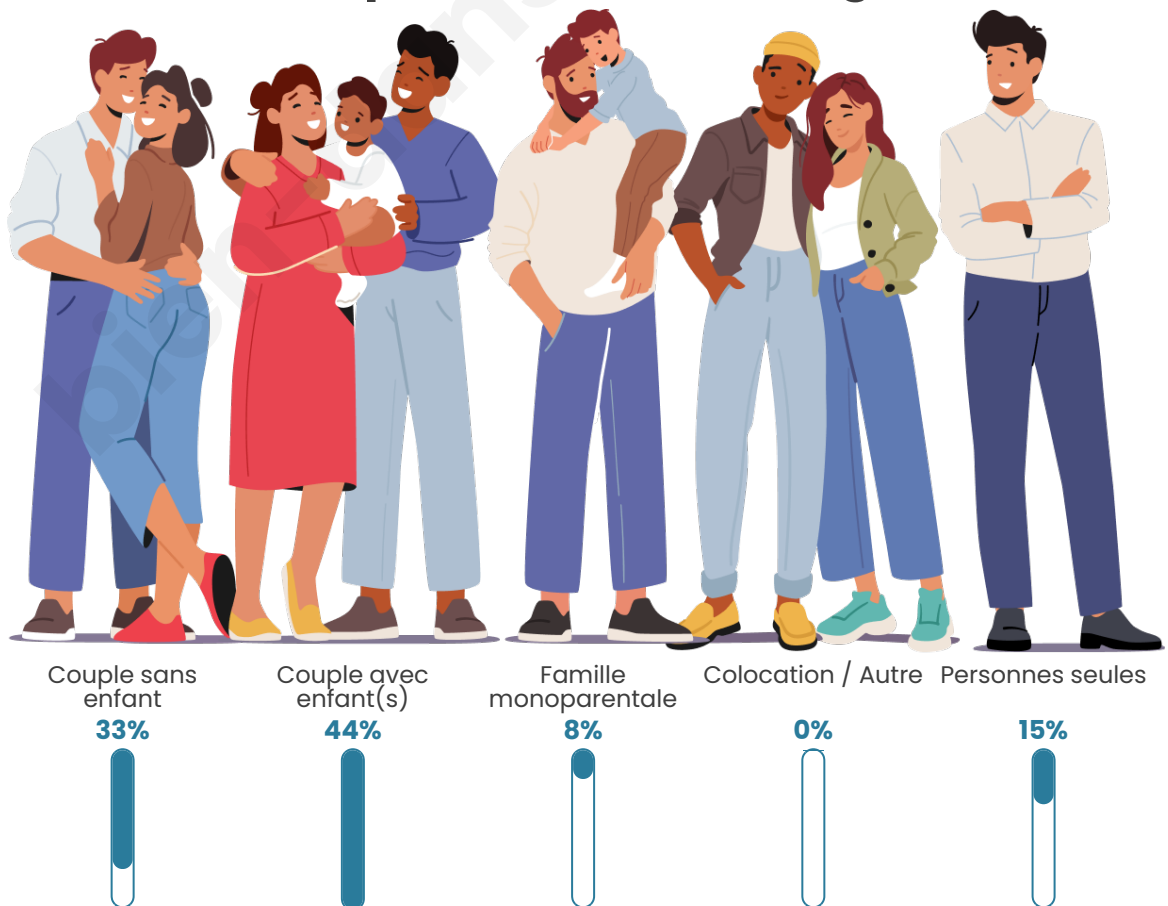

Nombre d'habitants

845

Age moyen

41 ans

Pop active

48.3%

Taux chômage

4.5%

Tranche d'âge

Activité professionnelle

Niveau de diplôme

Composition des ménages

Profils électoraux

Premier tour

	Emmanuel MACRON	43.78 %
	Marine LE PEN	16.80 %
	Jean-Luc MÉLENCHON	12.28 %
	Éric ZEMMOUR	7.43 %
	Valérie PÉCRESE	6.95 %
	Yannick JADOT	6.79 %
	Nicolas DUPONT- AIGNAN	1.94 %
	Jean LASSALLE	1.62 %
	Fabien ROUSSEL	0.81 %
	Anne HIDALGO	0.65 %
	Philippe POUTOU	0.65 %
	Nathalie ARTHAUD	0.32 %