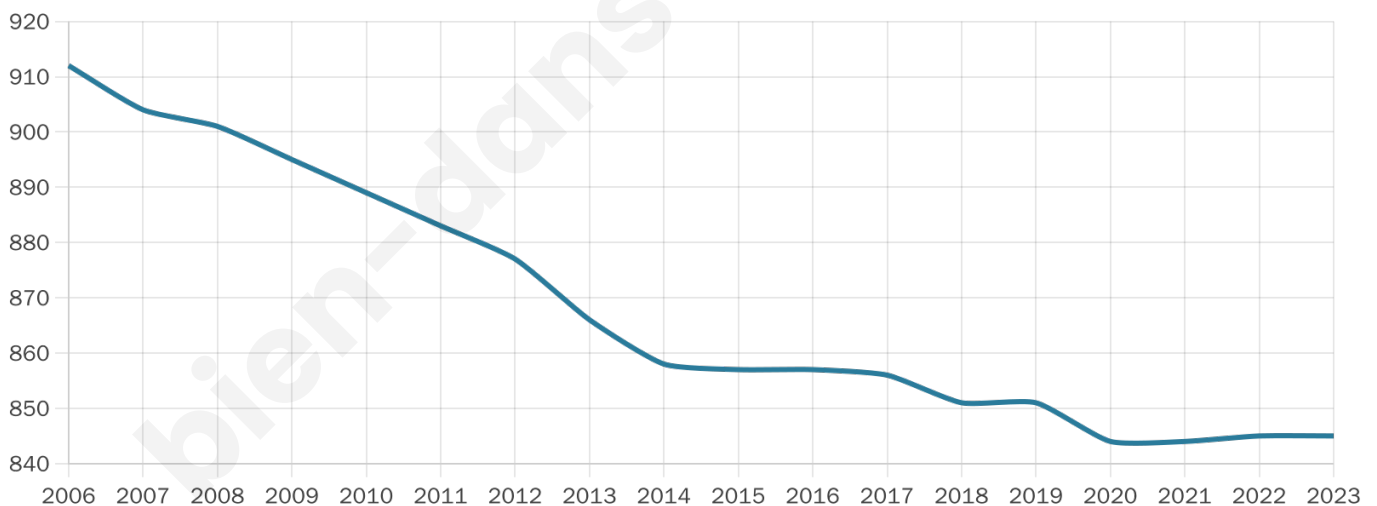

Nombre d'habitants

845

Age moyen

41 ans

Pop active

48.3%

Taux chômage

4.5%

Pop densité

169 h/km²

Revenu moyen

30 650 €/an

Evolution du nombre d'habitants

Sources : Institut national de la statistique et des études économiques (insee) selon Les dernières parutions officielles de 2024 portant sur les années 2020, 2021 et 2022.

Tranche d'âge

Activité professionnelle

Niveau de diplôme

Composition des ménages

Profils électoraux

Premier tour

	Emmanuel MACRON	43.78 %
	Marine LE PEN	16.80 %
	Jean-Luc MÉLENCHON	12.28 %
	Éric ZEMMOUR	7.43 %
	Valérie PÉCRESE	6.95 %
	Yannick JADOT	6.79 %
	Nicolas DUPONT- AIGNAN	1.94 %
	Jean LASSALLE	1.62 %
	Fabien ROUSSEL	0.81 %
	Anne HIDALGO	0.65 %
	Philippe POUTOU	0.65 %
	Nathalie ARTHAUD	0.32 %