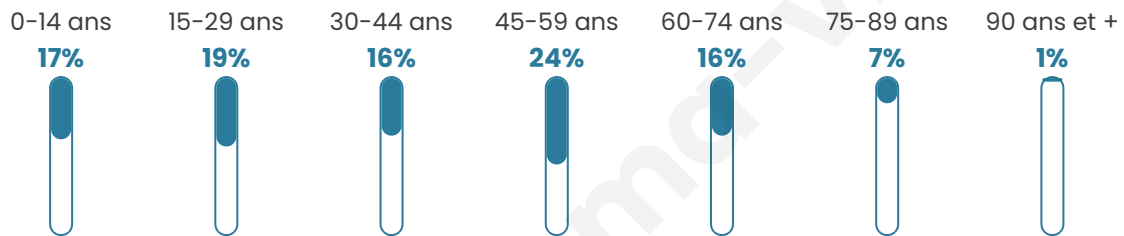

Nombre d'habitants

845

Age moyen

41 ans

Pop active

48.3%

Taux chômage

4.5%

Pop densité

169 h/km²

Revenu moyen

30 650 €/an

Evolution du nombre d'habitants

Sources : Institut national de la statistique et des études économiques (insee) selon Les dernières parutions officielles de 2024 portant sur les années 2020, 2021 et 2022.

Tranche d'âge

Activité professionnelle

Niveau de diplôme

Composition des ménages

Profils électoraux

Premier tour

	Emmanuel MACRON	43.78 %
	Marine LE PEN	16.80 %
	Jean-Luc MÉLENCHON	12.28 %
	Éric ZEMMOUR	7.43 %
	Valérie PÉCRESE	6.95 %
	Yannick JADOT	6.79 %
	Nicolas DUPONT- AIGNAN	1.94 %
	Jean LASSALLE	1.62 %
	Fabien ROUSSEL	0.81 %
	Anne HIDALGO	0.65 %
	Philippe POUTOU	0.65 %
	Nathalie ARTHAUD	0.32 %

766 inscrits

Participation : 82.38%

Votes blancs : 1.58%

Votes nuls : 0.32%

Second tour

	Emmanuel MACRON	69,7 %
	Marine LE PEN	30,3 %

766 inscrits

Participation : 82.64%