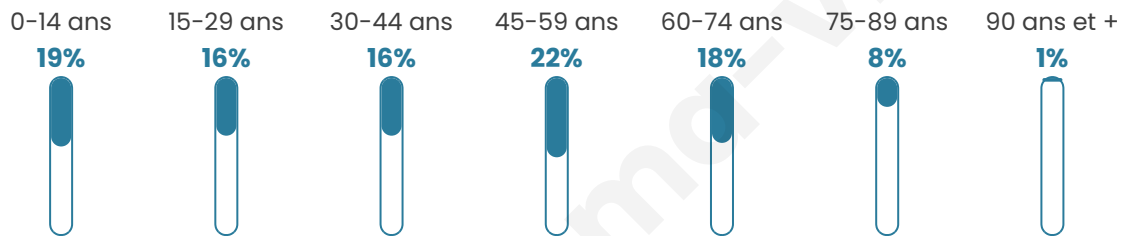

Version web

Ville de Beaucaire

Présenté par

BIEN dans
ma **VILLE** 

Sommaire

Situation géographique	3
Statistiques sur la population	4
Evolution du nombre d'habitants	4
Tranche d'âge	5
0-14 ans	5
15-29 ans	5
30-44 ans	5
45-59 ans	5
60-74 ans	5
75-89 ans	5
90 ans et +	5
Activité professionnelle	5
Agriculteurs	5
Artisans, Commerçants	5
Cadres et sup.	5
Professions intermédiaires	5
Employé	5
Ouvrier	5
Retraité	5
Autres	5
Niveau de diplôme	6
Sans diplôme ou CEP	6
Brevet, BEPC, DNB	6
CAP-BEP ou équivalent	6
BAC ou équivalent	6
BAC+2	6
BAC+3 ou +4	6
BAC+5 ou plus	6
Composition des ménages	6
Couple sans enfant	6
Couple avec enfant(s)	6
Famille monoparentale	6
Colocation / Autre	6
Personnes seules	6
Profil électoraux	7
Premier tour	7
Sécurité	8
Evolution du nombre d'infractions	8
Pour comparer	9
Services à la population	10
Commerce	10
Éducation	10
Villes autour de Beaucaire	11
Avis sur la ville de Beaucaire	12
Moyenne par critère	12
Villes autour de Beaucaire	12
Répartition des avis par note	12
Répartition des avis par note	12

42 ans

Pop active

41.8%

Taux chômage

14.1%

Pop densité

182 h/km²

Revenu moyen

18 300 €/an

Evolution du nombre d'habitants

Sources : Institut national de la statistique et des études économiques (insee) selon Les dernières parutions officielles de 2024 portant sur les années 2020, 2021 et 2022.

Tranche d'âge

Activité professionnelle

Niveau de diplôme

Composition des ménages

Profils électoraux

Premier tour

	Marine LE PEN	38.05 %
	Jean-Luc MÉLENCHON	25.94 %
	Emmanuel MACRON	14.10 %
	Éric ZEMMOUR	8.66 %
	Jean LASSALLE	3.38 %
	Fabien ROUSSEL	2.37 %
	Valérie PÉCRESE	2.23 %
	Yannick JADOT	1.87 %
	Nicolas DUPONT-AIGNAN	1.67 %
	Anne HIDALGO	0.80 %
	Philippe POUTOU	0.59 %
	Nathalie ARTHAUD	0.33 %