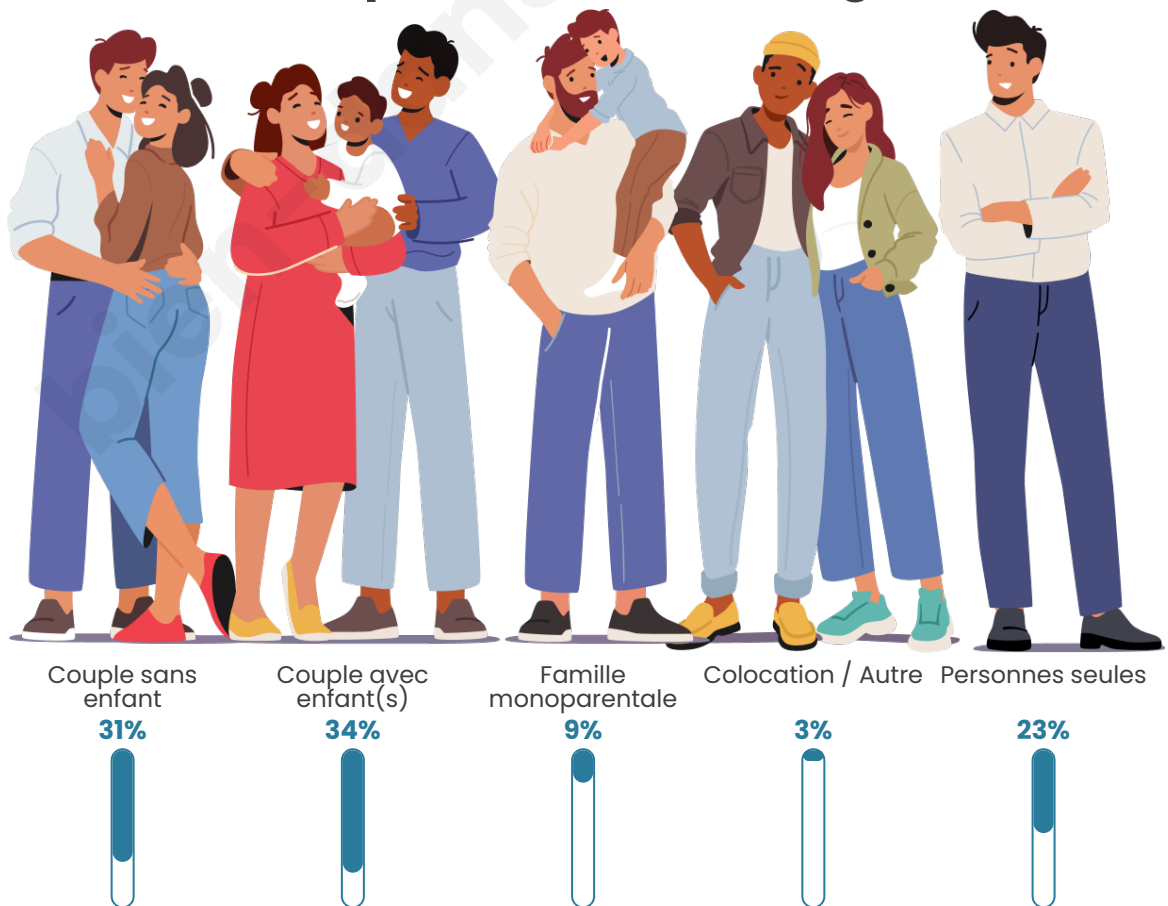

Tranche d'âge

Activité professionnelle

Niveau de diplôme

Composition des ménages

Profils électoraux

Premier tour

	Marine LE PEN	38.05 %
	Jean-Luc MÉLENCHON	25.94 %
	Emmanuel MACRON	14.10 %
	Éric ZEMMOUR	8.66 %
	Jean LASSALLE	3.38 %
	Fabien ROUSSEL	2.37 %
	Valérie PÉCRESE	2.23 %
	Yannick JADOT	1.87 %
	Nicolas DUPONT-AIGNAN	1.67 %
	Anne HIDALGO	0.80 %
	Philippe POUTOU	0.59 %
	Nathalie ARTHAUD	0.33 %