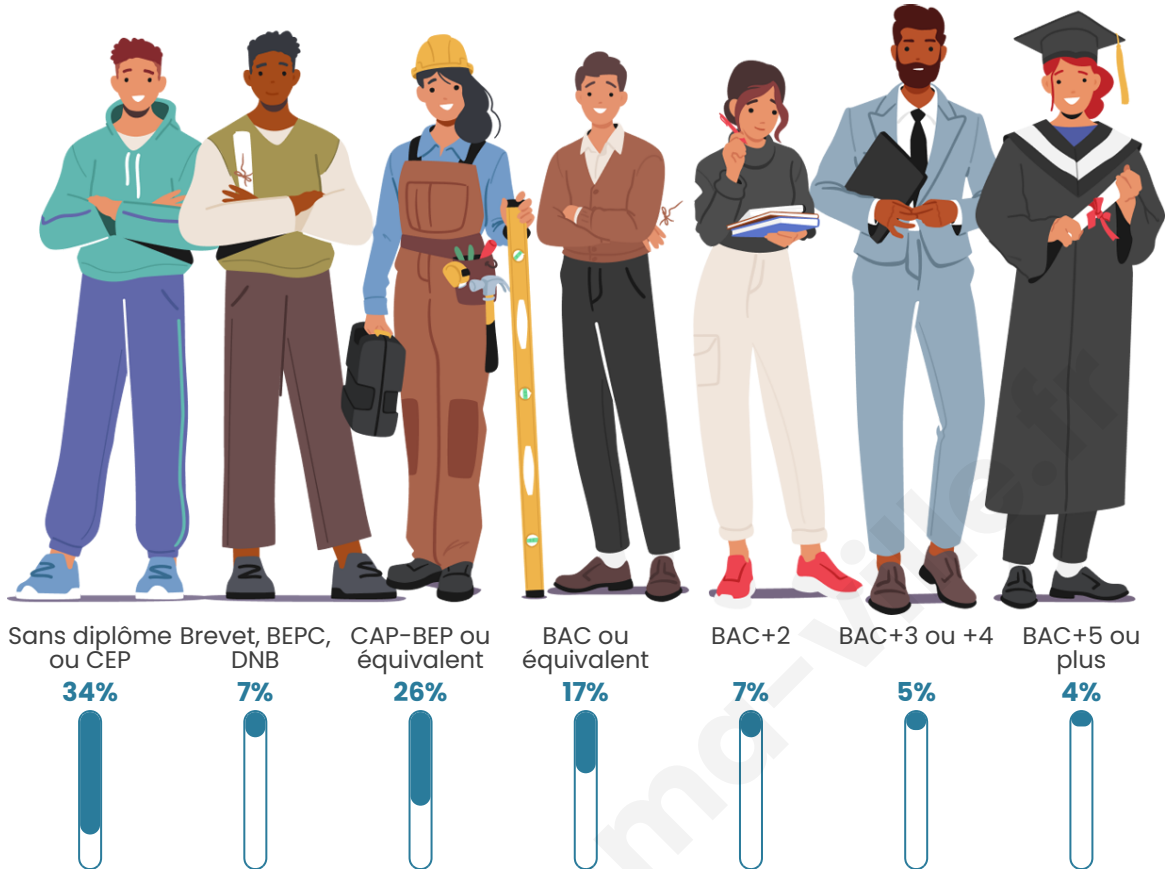

Tranche d'âge

Activité professionnelle

Niveau de diplôme

Composition des ménages

Profils électoraux

Premier tour

	Marine LE PEN	38.05 %
	Jean-Luc MÉLENCHON	25.94 %
	Emmanuel MACRON	14.10 %
	Éric ZEMMOUR	8.66 %
	Jean LASSALLE	3.38 %
	Fabien ROUSSEL	2.37 %
	Valérie PÉCRESE	2.23 %
	Yannick JADOT	1.87 %
	Nicolas DUPONT-AIGNAN	1.67 %
	Anne HIDALGO	0.80 %
	Philippe POUTOU	0.59 %
	Nathalie ARTHAUD	0.33 %