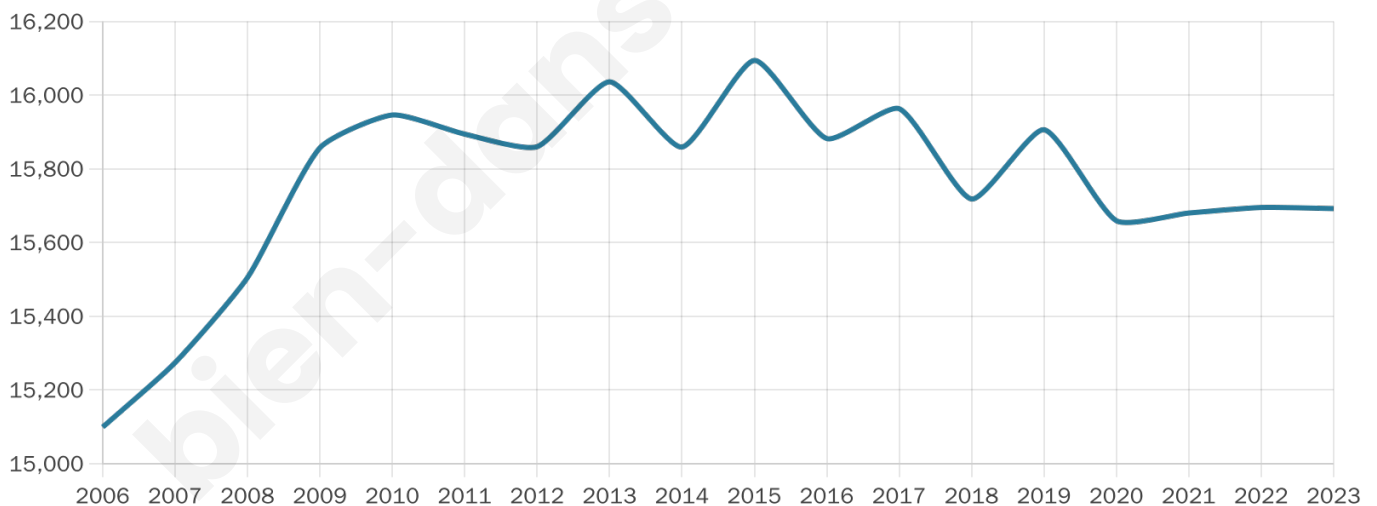

42 ans

Pop active

41.8%

Taux chômage

14.1%

Pop densité

182 h/km²

Revenu moyen

18 300 €/an

Evolution du nombre d'habitants

Sources : Institut national de la statistique et des études économiques (insee) selon Les dernières parutions officielles de 2024 portant sur les années 2020, 2021 et 2022.