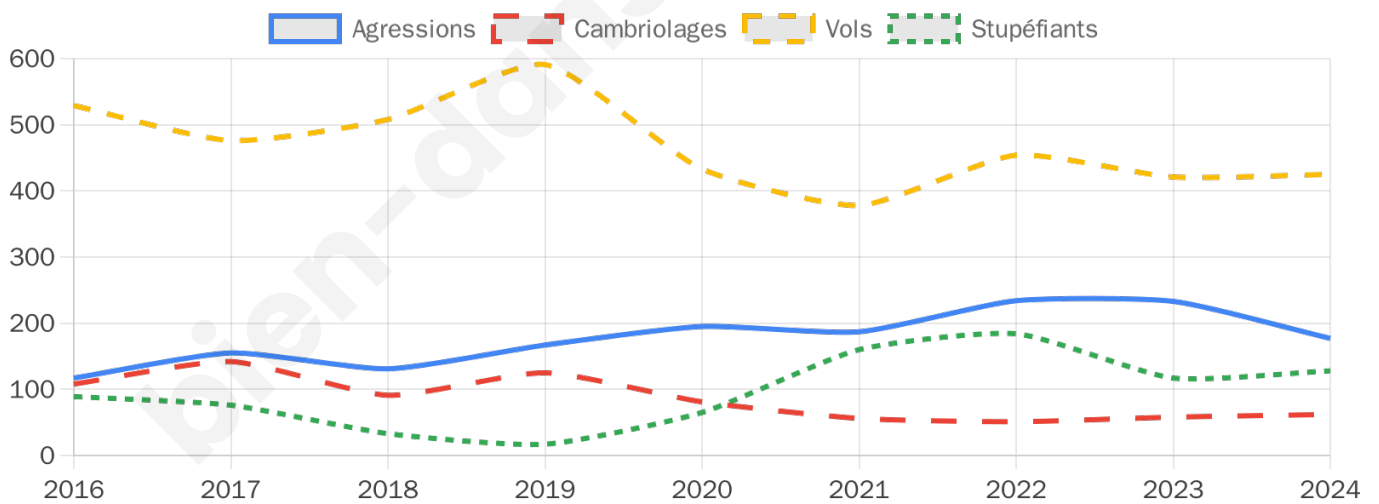

10 812 inscrits

Participation : 71.71%
Votes blancs : 1.38%
Votes nuls : 0.80%

Second tour

	Emmanuel MACRON	39,18 %
	Marine LE PEN	60,82 %

10 812 inscrits

Participation : 70.67%
Votes blancs : 5.12%
Votes nuls : 2.75%

Sécurité

Agressions physiques / sexuelles

177

Cambriolages

62

Vols / dégradations

425

Stupéfiants

128

Evolution du nombre d'infractions

Pour comparer

(en proportion du nombre d'habitants)

Sources : Bases statistiques communale, départementale et régionale de la délinquance enregistrée par la police et la gendarmerie nationales selon les dernières parutions officielles de 2025 portant sur l'année 2024 ([data.gouv](https://data.gouv.fr)).