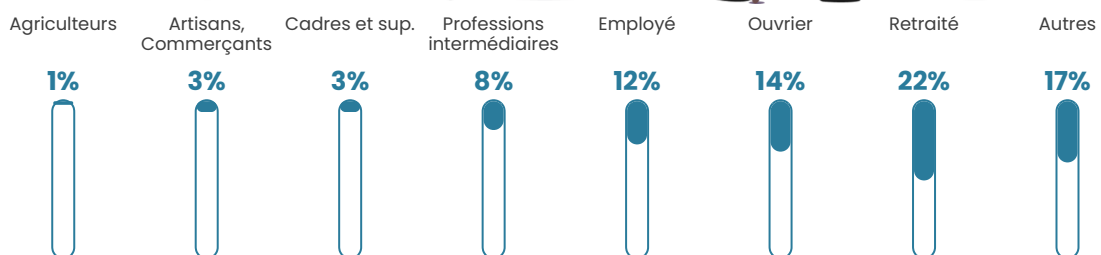

42 ans

Pop active

41.8%

Taux chômage

14.1%

Pop densité

182 h/km²

Revenu moyen

18 300 €/an

Evolution du nombre d'habitants

Sources : Institut national de la statistique et des études économiques (insee) selon Les dernières parutions officielles de 2024 portant sur les années 2020, 2021 et 2022.

Tranche d'âge

Activité professionnelle

Niveau de diplôme

Composition des ménages

Profils électoraux

Premier tour

	Marine LE PEN	38.05 %
	Jean-Luc MÉLENCHON	25.94 %
	Emmanuel MACRON	14.10 %
	Éric ZEMMOUR	8.66 %
	Jean LASSALLE	3.38 %
	Fabien ROUSSEL	2.37 %
	Valérie PÉCRESE	2.23 %
	Yannick JADOT	1.87 %
	Nicolas DUPONT-AIGNAN	1.67 %
	Anne HIDALGO	0.80 %
	Philippe POUTOU	0.59 %
	Nathalie ARTHAUD	0.33 %