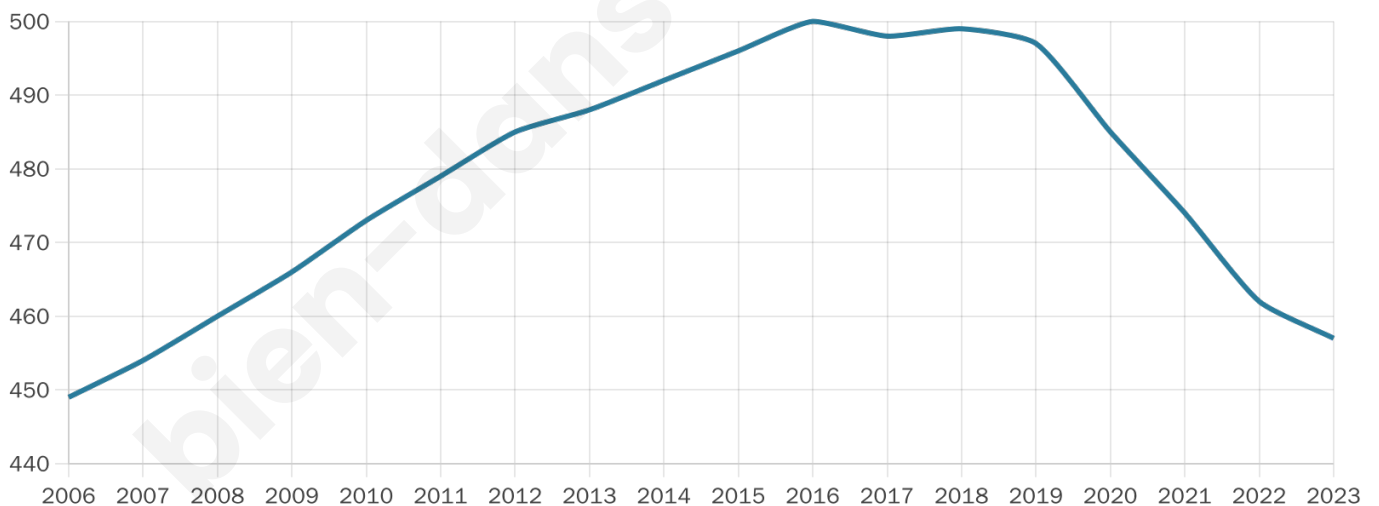

Version web

Ville de Beaubec-la-Rosière

Présenté par

BIEN dans ma **VILLE** 

Sommaire

Situation géographique	3
Statistiques sur la population	4
Evolution du nombre d'habitants	4
Tranche d'âge	5
0-14 ans	5
15-29 ans	5
30-44 ans	5
45-59 ans	5
60-74 ans	5
75-89 ans	5
90 ans et +	5
Activité professionnelle	5
Agriculteurs	5
Artisans, Commerçants	5
Cadres et sup.	5
Professions intermédiaires	5
Employé	5
Ouvrier	5
Retraité	5
Autres	5
Niveau de diplôme	6
Sans diplôme ou CEP	6
Brevet, BEPC, DNB	6
CAP-BEP ou équivalent	6
BAC ou équivalent	6
BAC+2	6
BAC+3 ou +4	6
BAC+5 ou plus	6
Composition des ménages	6
Couple sans enfant	6
Couple avec enfant(s)	6
Famille monoparentale	6
Colocation / Autre	6
Personnes seules	6
Profil électoraux	7
Premier tour	7
Sécurité	8
Evolution du nombre d'infractions	8
Pour comparer	9
Services à la population	10
Commerce	10
Éducation	10
Villes autour de Beaubec-la-Rosière	12
Avis sur la ville de Beaubec-la-Rosière	13
Moyenne par critère	13
Villes autour de Beaubec-la-Rosière	13
Répartition des avis par note	13
Répartition des avis par note	13

457

Age moyen

41 ans

Pop active

53.8%

Taux chômage

7.7%

Pop densité

35 h/km²

Revenu moyen

21 510 €/an

Evolution du nombre d'habitants

Sources : Institut national de la statistique et des études économiques (insee) selon Les dernières parutions officielles de 2024 portant sur les années 2020, 2021 et 2022.