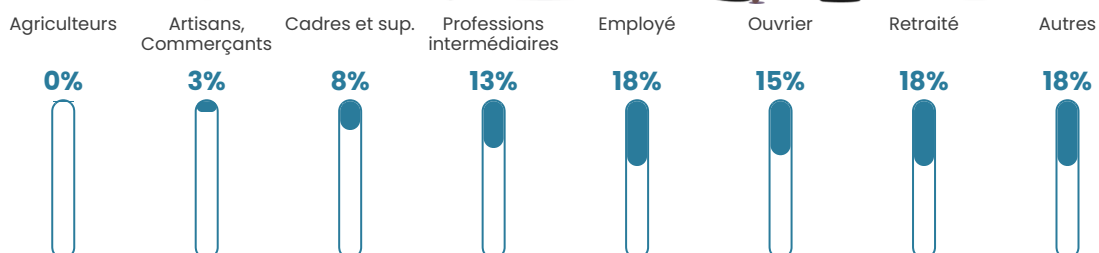

457

Age moyen

41 ans

Pop active

53.8%

Taux chômage

7.7%

Pop densité

35 h/km²

Revenu moyen

21 510 €/an

Evolution du nombre d'habitants

Sources : Institut national de la statistique et des études économiques (insee) selon Les dernières parutions officielles de 2024 portant sur les années 2020, 2021 et 2022.

Tranche d'âge

Activité professionnelle

Niveau de diplôme

Composition des ménages

Profils électoraux

Premier tour

	Marine LE PEN	41.02 %
	Emmanuel MACRON	19.66 %
	Jean-Luc MÉLENCHON	19.32 %
	Éric ZEMMOUR	4.07 %
	Valérie PÉCRESSE	4.07 %
	Jean LASSALLE	3.05 %
	Yannick JADOT	2.71 %
	Nicolas DUPONT-AIGNAN	2.03 %
	Fabien ROUSSEL	1.69 %
	Philippe POUTOU	1.36 %
	Nathalie ARTHAUD	1.02 %
	Anne HIDALGO	0.00 %