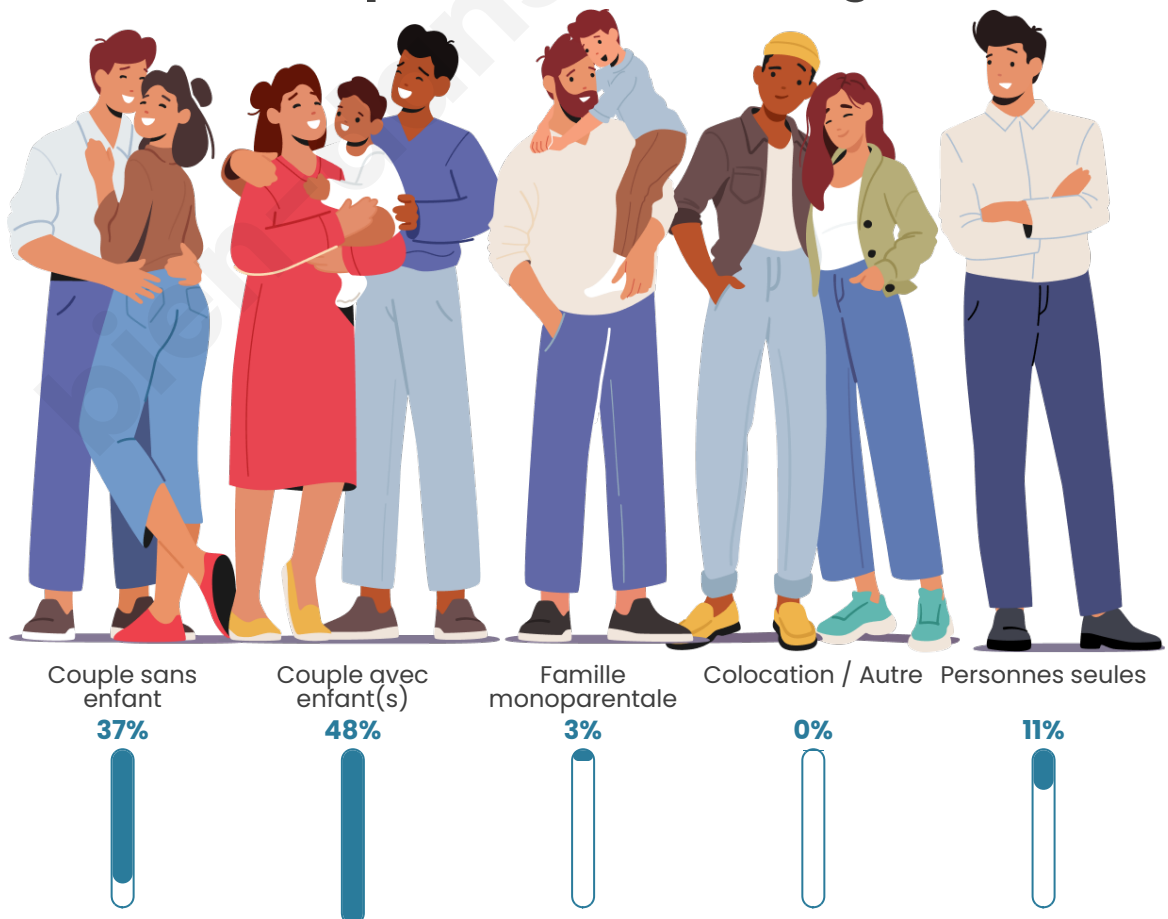

Tranche d'âge

Activité professionnelle

Niveau de diplôme

Composition des ménages

Profils électoraux

Premier tour

	Marine LE PEN	41.02 %
	Emmanuel MACRON	19.66 %
	Jean-Luc MÉLENCHON	19.32 %
	Éric ZEMMOUR	4.07 %
	Valérie PÉCRESSE	4.07 %
	Jean LASSALLE	3.05 %
	Yannick JADOT	2.71 %
	Nicolas DUPONT-AIGNAN	2.03 %
	Fabien ROUSSEL	1.69 %
	Philippe POUTOU	1.36 %
	Nathalie ARTHAUD	1.02 %
	Anne HIDALGO	0.00 %