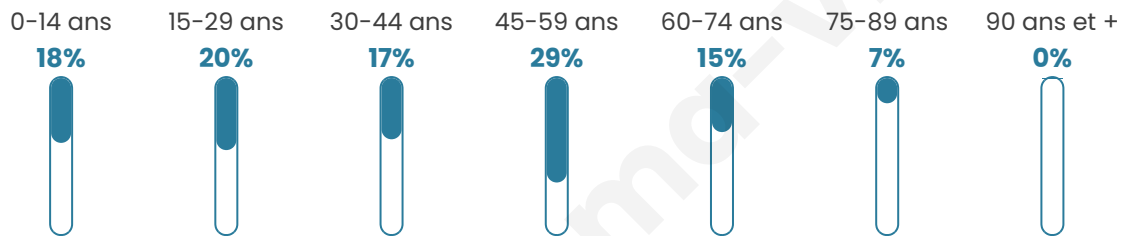

457

Age moyen

41 ans

Pop active

53.8%

Taux chômage

7.7%

Pop densité

35 h/km²

Revenu moyen

21 510 €/an

Evolution du nombre d'habitants

Sources : Institut national de la statistique et des études économiques (insee) selon Les dernières parutions officielles de 2024 portant sur les années 2020, 2021 et 2022.

Tranche d'âge

Activité professionnelle

Niveau de diplôme

Composition des ménages

Profils électoraux

Premier tour

	Marine LE PEN	41.02 %
	Emmanuel MACRON	19.66 %
	Jean-Luc MÉLENCHON	19.32 %
	Éric ZEMMOUR	4.07 %
	Valérie PÉCRESSE	4.07 %
	Jean LASSALLE	3.05 %
	Yannick JADOT	2.71 %
	Nicolas DUPONT-AIGNAN	2.03 %
	Fabien ROUSSEL	1.69 %
	Philippe POUTOU	1.36 %
	Nathalie ARTHAUD	1.02 %
	Anne HIDALGO	0.00 %