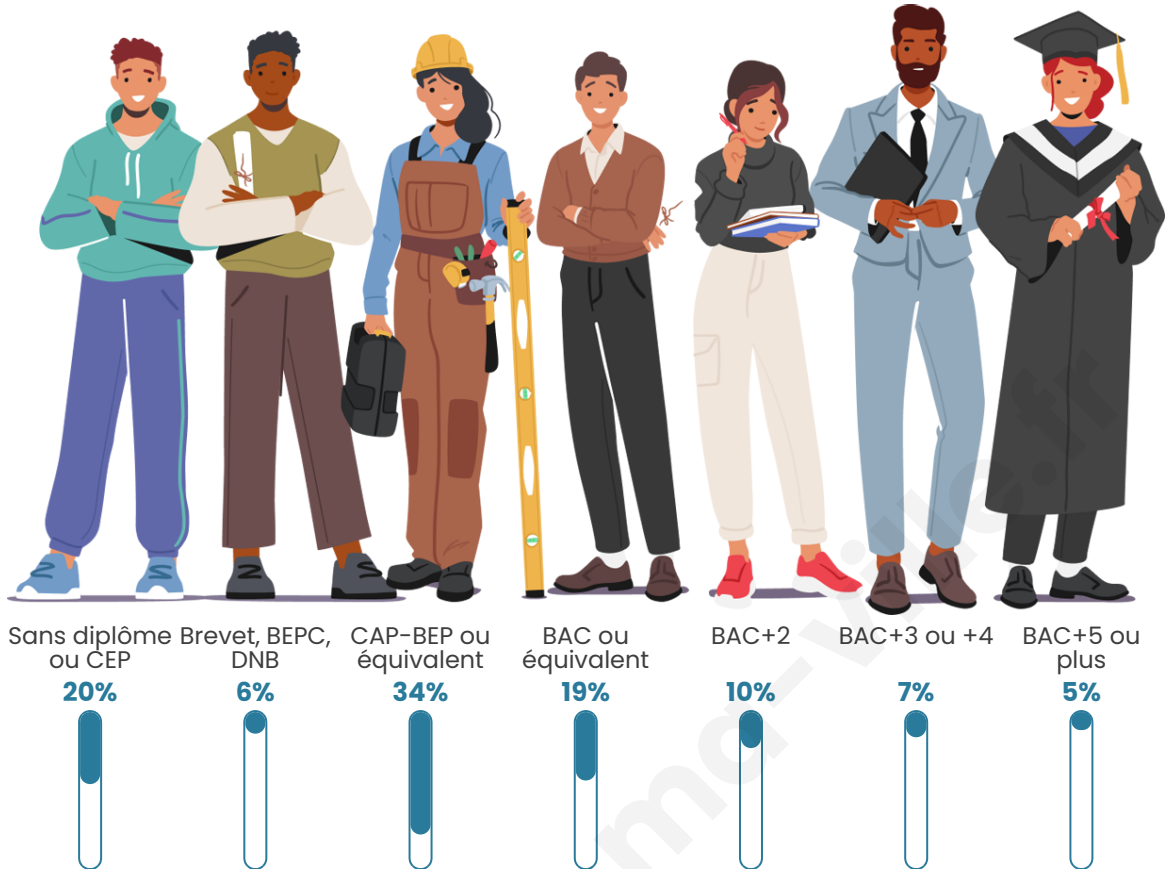

Version web

Ville de Beaubec-la-Rosière

Présenté par

BIEN dans ma **VILLE** 

Sommaire

Situation géographique	3
Statistiques sur la population	4
Evolution du nombre d'habitants	4
Tranche d'âge	5
0-14 ans	5
15-29 ans	5
30-44 ans	5
45-59 ans	5
60-74 ans	5
75-89 ans	5
90 ans et +	5
Activité professionnelle	5
Agriculteurs	5
Artisans, Commerçants	5
Cadres et sup.	5
Professions intermédiaires	5
Employé	5
Ouvrier	5
Retraité	5
Autres	5
Niveau de diplôme	6
Sans diplôme ou CEP	6
Brevet, BEPC, DNB	6
CAP-BEP ou équivalent	6
BAC ou équivalent	6
BAC+2	6
BAC+3 ou +4	6
BAC+5 ou plus	6
Composition des ménages	6
Couple sans enfant	6
Couple avec enfant(s)	6
Famille monoparentale	6
Colocation / Autre	6
Personnes seules	6
Profil électoraux	7
Premier tour	7
Sécurité	8
Evolution du nombre d'infractions	8
Pour comparer	9
Services à la population	10
Commerce	10
Éducation	10
Villes autour de Beaubec-la-Rosière	12
Avis sur la ville de Beaubec-la-Rosière	13
Moyenne par critère	13
Villes autour de Beaubec-la-Rosière	13
Répartition des avis par note	13
Répartition des avis par note	13

457

Age moyen

41 ans

Pop active

53.8%

Taux chômage

7.7%

Pop densité

Tranche d'âge

Activité professionnelle

Niveau de diplôme

Composition des ménages

Profils électoraux

Premier tour

	Marine LE PEN	41.02 %
	Emmanuel MACRON	19.66 %
	Jean-Luc MÉLENCHON	19.32 %
	Éric ZEMMOUR	4.07 %
	Valérie PÉCRESSE	4.07 %
	Jean LASSALLE	3.05 %
	Yannick JADOT	2.71 %
	Nicolas DUPONT-AIGNAN	2.03 %
	Fabien ROUSSEL	1.69 %
	Philippe POUTOU	1.36 %
	Nathalie ARTHAUD	1.02 %
	Anne HIDALGO	0.00 %