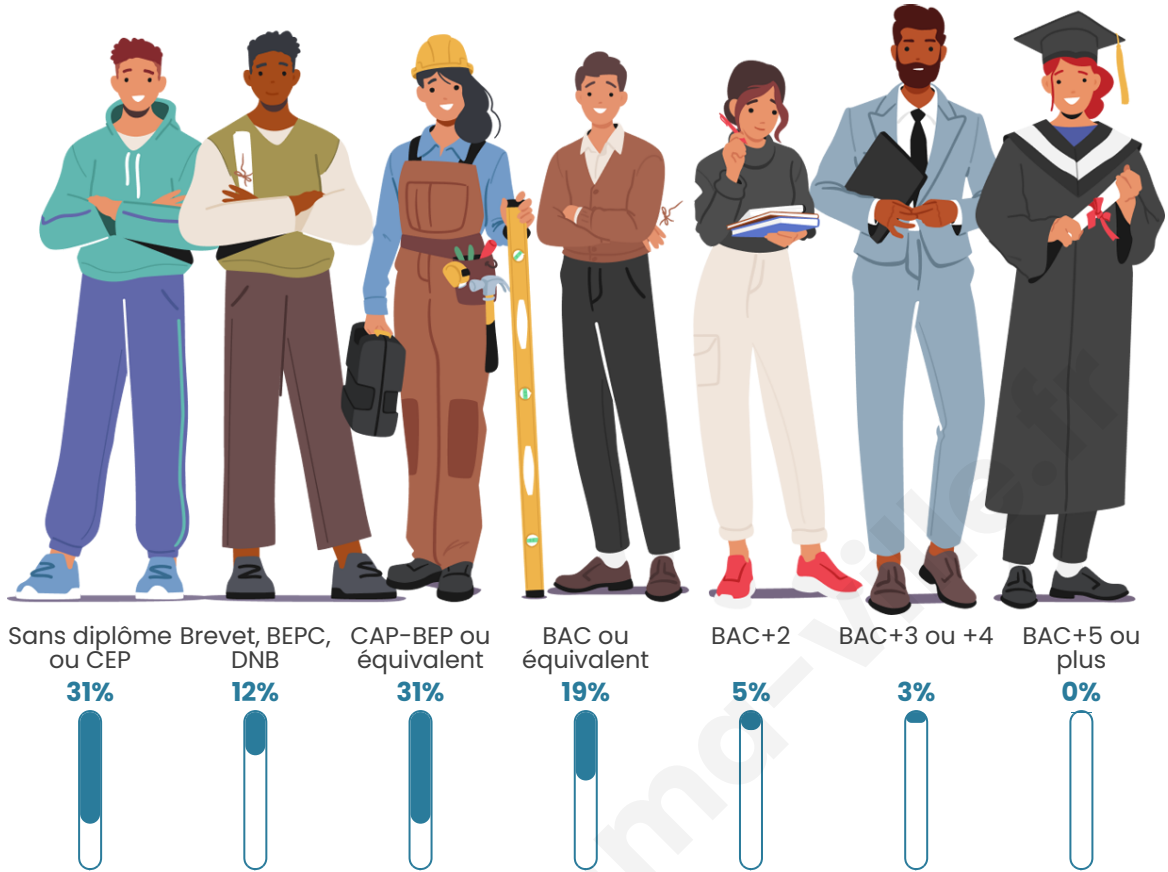

Tranche d'âge

Activité professionnelle

Niveau de diplôme

Composition des ménages

Profils électoraux

Premier tour

	Emmanuel MACRON	39.66 %
	Marine LE PEN	39.66 %
	Jean-Luc MÉLENCHON	10.34 %
	Nathalie ARTHAUD	1.72 %
	Fabien ROUSSEL	1.72 %
	Jean LASSALLE	1.72 %
	Éric ZEMMOUR	1.72 %
	Valérie PÉCRESSÉ	1.72 %
	Nicolas DUPONT- AIGNAN	1.72 %
	Anne HIDALGO	0.00 %
	Yannick JADOT	0.00 %
	Philippe POUTOU	0.00 %