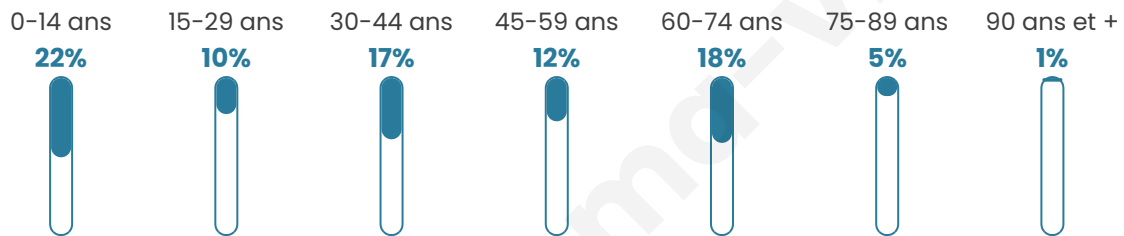

Version web

Ville de Béalcourt

Présenté par

BIEN dans
ma **VILLE** 

Sommaire

Situation géographique	3
Statistiques sur la population	4
Evolution du nombre d'habitants	4
Tranche d'âge	5
0-14 ans	5
15-29 ans	5
30-44 ans	5
45-59 ans	5
60-74 ans	5
75-89 ans	5
90 ans et +	5
Activité professionnelle	5
Agriculteurs	5
Artisans, Commerçants	5
Cadres et sup.	5
Professions intermédiaires	5
Employé	5
Ouvrier	5
Retraité	5
Autres	5
Niveau de diplôme	6
Sans diplôme ou CEP	6
Brevet, BEPC, DNB	6
CAP-BEP ou équivalent	6
BAC ou équivalent	6
BAC+2	6
BAC+3 ou +4	6
BAC+5 ou plus	6
Composition des ménages	6
Couple sans enfant	6
Couple avec enfant(s)	6
Famille monoparentale	6
Colocation / Autre	6
Personnes seules	6
Profils électoraux	7
Premier tour	7
Sécurité	8
Evolution du nombre d'infractions	8
Pour comparer	9
Services à la population	10
Commerce	10
Éducation	10
Villes autour de Béalcourt	12

39 ans

Pop active

40.5%

Taux chômage

7.5%

Pop densité

42 h/km²

Revenu moyen

18 890 €/an

Evolution du nombre d'habitants

Sources : Institut national de la statistique et des études économiques (insee) selon Les dernières parutions officielles de 2024 portant sur les années 2020, 2021 et 2022.

Tranche d'âge

Activité professionnelle

Niveau de diplôme

Composition des ménages

Profils électoraux

Premier tour

	Emmanuel MACRON	39.66 %
	Marine LE PEN	39.66 %
	Jean-Luc MÉLENCHON	10.34 %
	Nathalie ARTHAUD	1.72 %
	Fabien ROUSSEL	1.72 %
	Jean LASSALLE	1.72 %
	Éric ZEMMOUR	1.72 %
	Valérie PÉCRESSÉ	1.72 %
	Nicolas DUPONT- AIGNAN	1.72 %
	Anne HIDALGO	0.00 %
	Yannick JADOT	0.00 %
	Philippe POUTOU	0.00 %