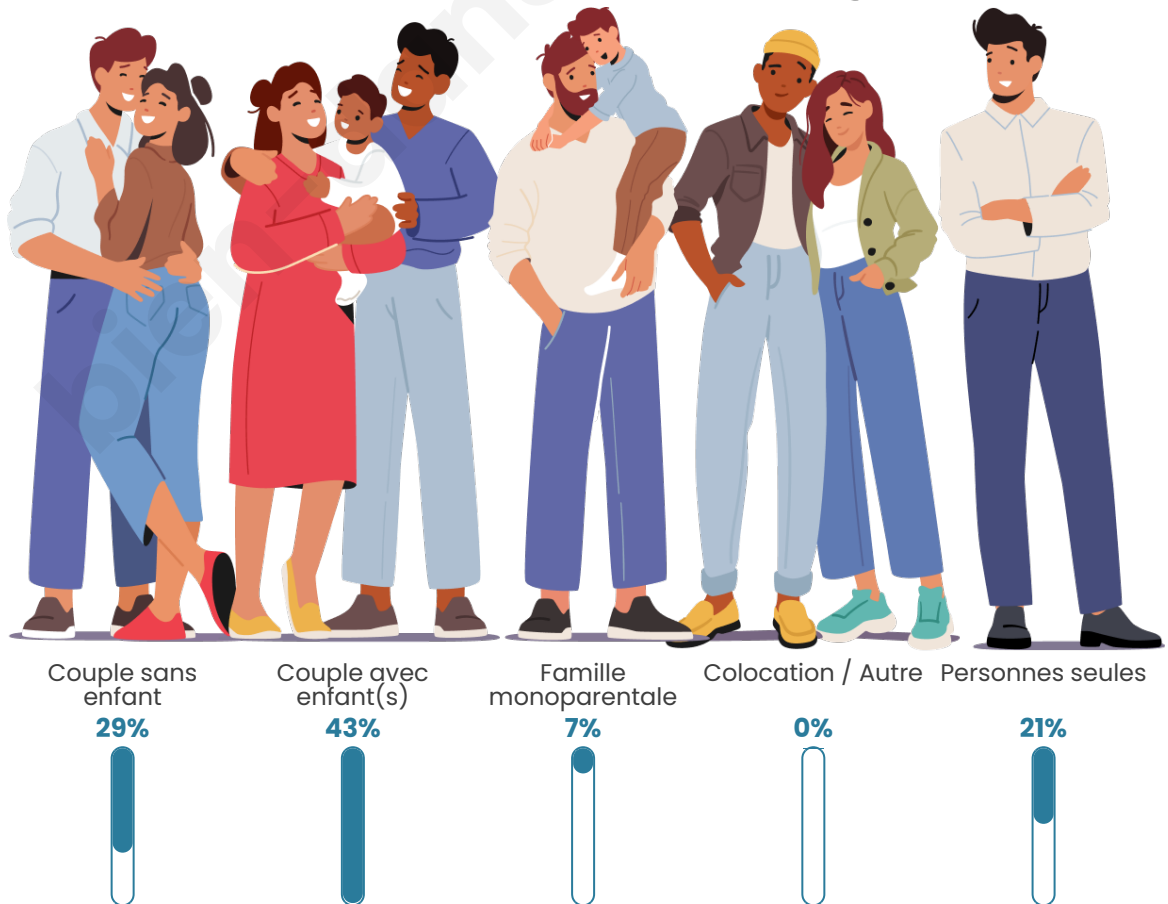

Tranche d'âge

Activité professionnelle

Niveau de diplôme

Composition des ménages

Profils électoraux

Premier tour

	Emmanuel MACRON	39.66 %
	Marine LE PEN	39.66 %
	Jean-Luc MÉLENCHON	10.34 %
	Nathalie ARTHAUD	1.72 %
	Fabien ROUSSEL	1.72 %
	Jean LASSALLE	1.72 %
	Éric ZEMMOUR	1.72 %
	Valérie PÉCRESSÉ	1.72 %
	Nicolas DUPONT- AIGNAN	1.72 %
	Anne HIDALGO	0.00 %
	Yannick JADOT	0.00 %
	Philippe POUTOU	0.00 %