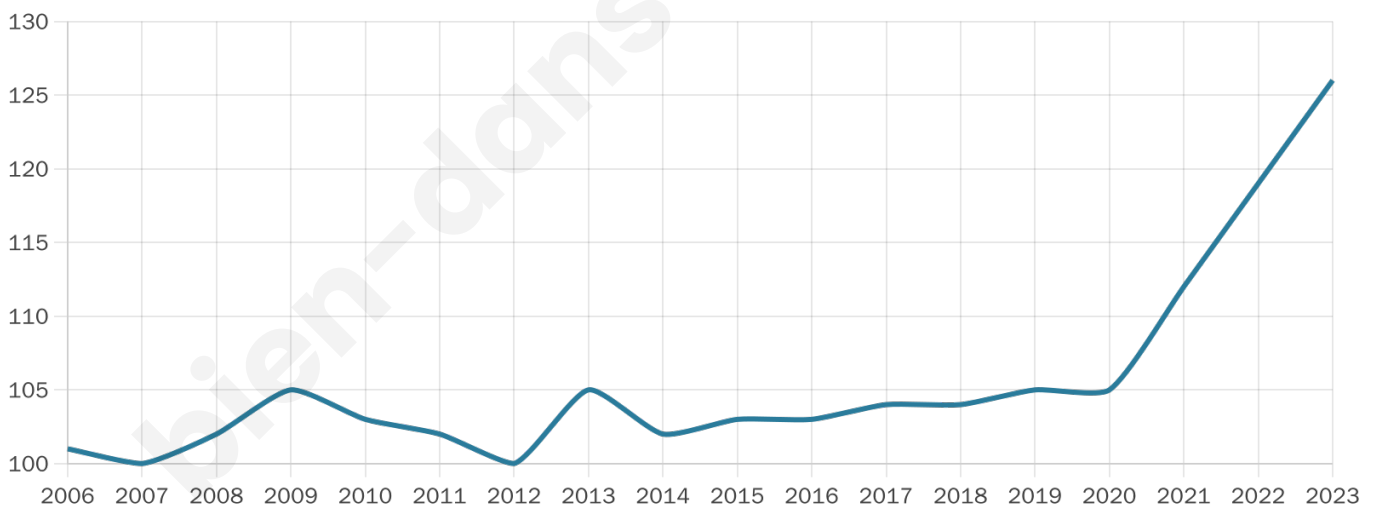

Version web

Ville de Béalcourt

Présenté par

BIEN dans
ma **VILLE** 

Sommaire

Situation géographique	3
Statistiques sur la population	4
Evolution du nombre d'habitants	4
Tranche d'âge	5
0-14 ans	5
15-29 ans	5
30-44 ans	5
45-59 ans	5
60-74 ans	5
75-89 ans	5
90 ans et +	5
Activité professionnelle	5
Agriculteurs	5
Artisans, Commerçants	5
Cadres et sup.	5
Professions intermédiaires	5
Employé	5
Ouvrier	5
Retraité	5
Autres	5
Niveau de diplôme	6
Sans diplôme ou CEP	6
Brevet, BEPC, DNB	6
CAP-BEP ou équivalent	6
BAC ou équivalent	6
BAC+2	6
BAC+3 ou +4	6
BAC+5 ou plus	6
Composition des ménages	6
Couple sans enfant	6
Couple avec enfant(s)	6
Famille monoparentale	6
Colocation / Autre	6
Personnes seules	6
Profils électoraux	7
Premier tour	7
Sécurité	8
Evolution du nombre d'infractions	8
Pour comparer	9
Services à la population	10
Commerce	10
Éducation	10
Villes autour de Béalcourt	12

39 ans

Pop active

40.5%

Taux chômage

7.5%

Pop densité

42 h/km²

Revenu moyen

18 890 €/an

Evolution du nombre d'habitants

Sources : Institut national de la statistique et des études économiques (insee) selon Les dernières parutions officielles de 2024 portant sur les années 2020, 2021 et 2022.