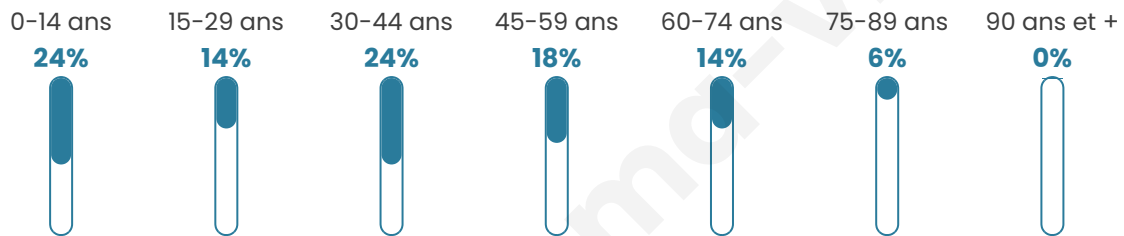

1 079

Age moyen

38 ans

Pop active

52.3%

Taux chômage

4.8%

Pop densité

35 h/km²

Revenu moyen

22 450 €/an

Evolution du nombre d'habitants

Sources : Institut national de la statistique et des études économiques (insee) selon Les dernières parutions officielles de 2024 portant sur les années 2020, 2021 et 2022.

Tranche d'âge

Activité professionnelle

Niveau de diplôme

Composition des ménages

Profils électoraux

Premier tour

	Emmanuel MACRON	36.54 %
	Marine LE PEN	24.88 %
	Jean-Luc MÉLENCHON	11.34 %
	Éric ZEMMOUR	6.61 %
	Jean LASSALLE	4.25 %
	Valérie PÉCRESSÉ	4.25 %
	Yannick JADOT	3.94 %
	Nicolas DUPONT- AIGNAN	3.31 %
	Anne HIDALGO	2.05 %
	Nathalie ARTHAUD	1.26 %
	Fabien ROUSSEL	1.10 %
	Philippe POUTOU	0.47 %

858 inscrits

Participation : 76.11%

Votes blancs : 1.99%

Votes nuls : 0.77%

Second tour

	Emmanuel MACRON	57,74 %
	Marine LE PEN	42,26 %

859 inscrits

Participation : 76.02%