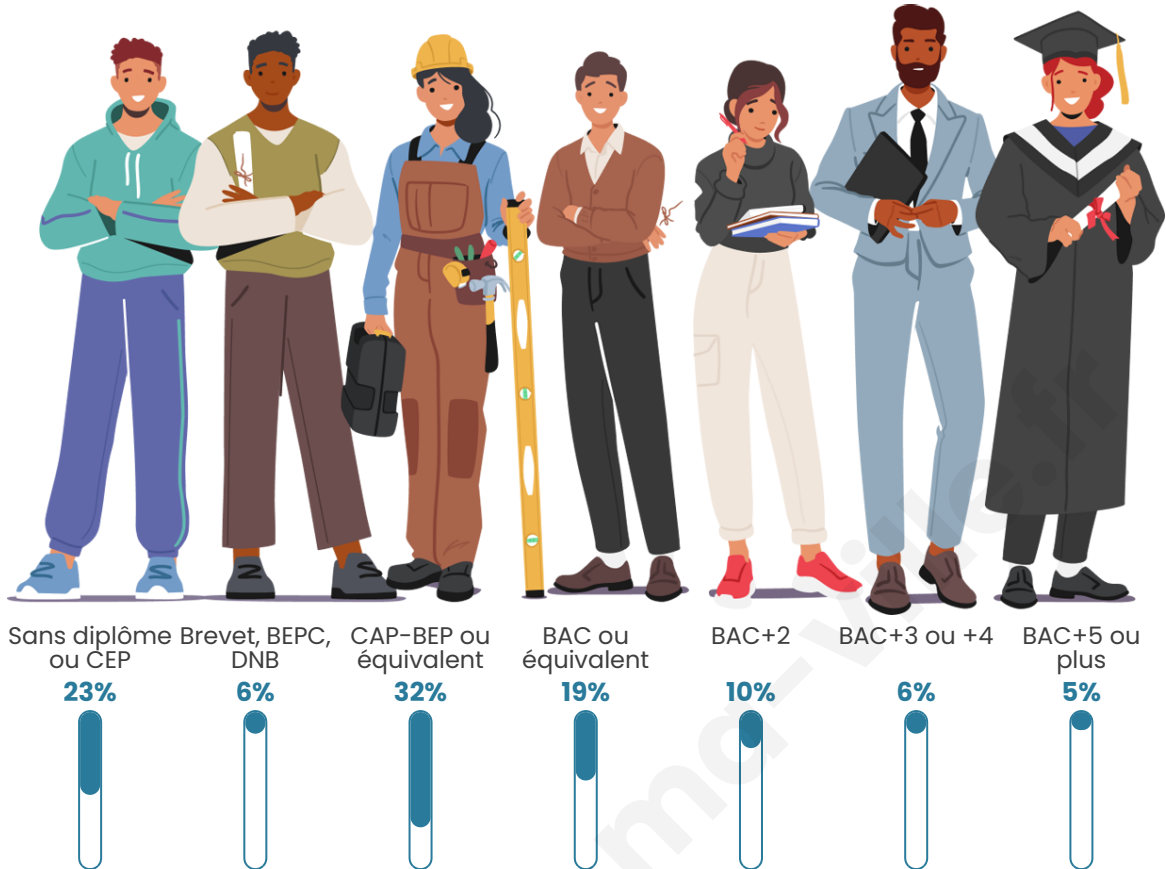

1 079

Age moyen

38 ans

Pop active

52.3%

Taux chômage

4.8%

Pop densité

Tranche d'âge

Activité professionnelle

Niveau de diplôme

Composition des ménages

Profils électoraux

Premier tour

	Emmanuel MACRON	36.54 %
	Marine LE PEN	24.88 %
	Jean-Luc MÉLENCHON	11.34 %
	Éric ZEMMOUR	6.61 %
	Jean LASSALLE	4.25 %
	Valérie PÉCRESSÉ	4.25 %
	Yannick JADOT	3.94 %
	Nicolas DUPONT- AIGNAN	3.31 %
	Anne HIDALGO	2.05 %
	Nathalie ARTHAUD	1.26 %
	Fabien ROUSSEL	1.10 %
	Philippe POUTOU	0.47 %