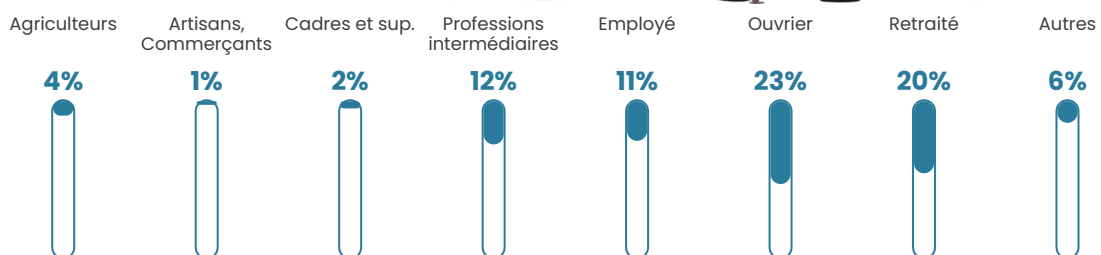

35 h/km²

Revenu moyen

22 450 €/an

Evolution du nombre d'habitants

Sources : Institut national de la statistique et des études économiques (insee) selon Les dernières parutions officielles de 2024 portant sur les années 2020, 2021 et 2022.

Tranche d'âge

Activité professionnelle

Niveau de diplôme

Composition des ménages

Profils électoraux

Premier tour

	Emmanuel MACRON	36.54 %
	Marine LE PEN	24.88 %
	Jean-Luc MÉLENCHON	11.34 %
	Éric ZEMMOUR	6.61 %
	Jean LASSALLE	4.25 %
	Valérie PÉCRESSÉ	4.25 %
	Yannick JADOT	3.94 %
	Nicolas DUPONT- AIGNAN	3.31 %
	Anne HIDALGO	2.05 %
	Nathalie ARTHAUD	1.26 %
	Fabien ROUSSEL	1.10 %
	Philippe POUTOU	0.47 %