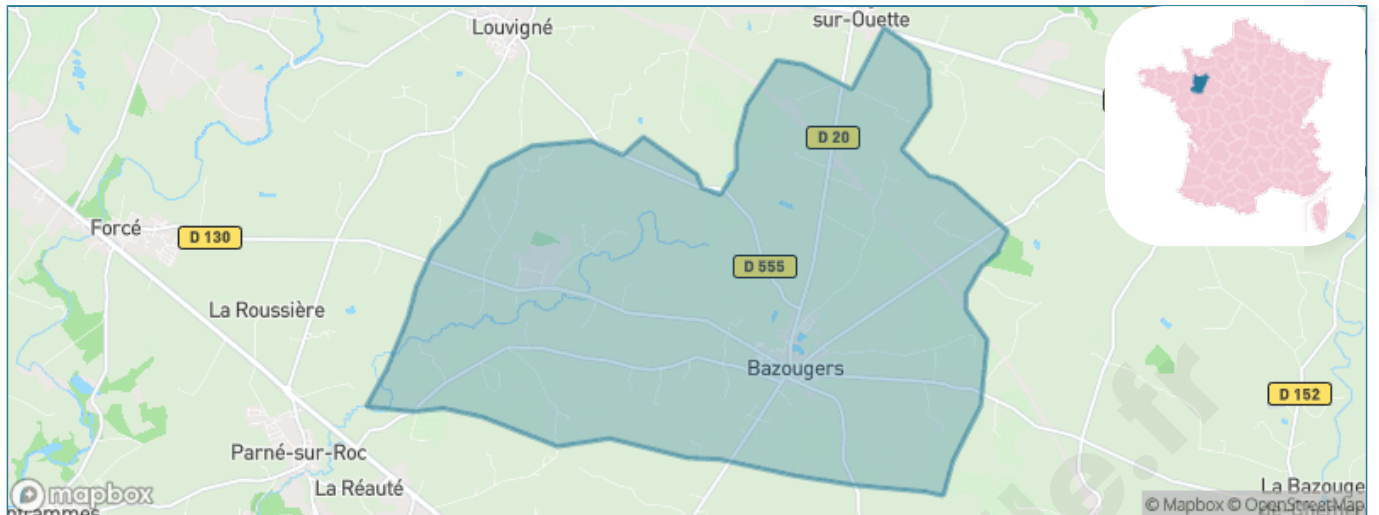

Version web

Ville de Bazougers

Présenté par

BIEN dans
ma **VILLE** 

Sommaire

Situation géographique	3
Statistiques sur la population	4
Evolution du nombre d'habitants	4
Tranche d'âge	5
0-14 ans	5
15-29 ans	5
30-44 ans	5
45-59 ans	5
60-74 ans	5
75-89 ans	5
90 ans et +	5
Activité professionnelle	5
Agriculteurs	5
Artisans, Commerçants	5
Cadres et sup.	5
Professions intermédiaires	5
Employé	5
Ouvrier	5
Retraité	5
Autres	5
Niveau de diplôme	6
Sans diplôme ou CEP	6
Brevet, BEPC, DNB	6
CAP-BEP ou équivalent	6
BAC ou équivalent	6
BAC+2	6
BAC+3 ou +4	6
BAC+5 ou plus	6
Composition des ménages	6
Couple sans enfant	6
Couple avec enfant(s)	6
Famille monoparentale	6
Colocation / Autre	6
Personnes seules	6
Profils électoraux	7
Premier tour	7
Sécurité	8
Evolution du nombre d'infractions	8
Pour comparer	9
Services à la population	10
Commerce	10
Éducation	10
Villes autour de Bazougers	12

Situation géographique

i Informations clés

- **Région** : Pays de la Loire
- **Département** : Mayenne
- **Code postal** : 53170
- **Superficie** : 31 km²

Statistiques sur la population

Nombre d'habitants