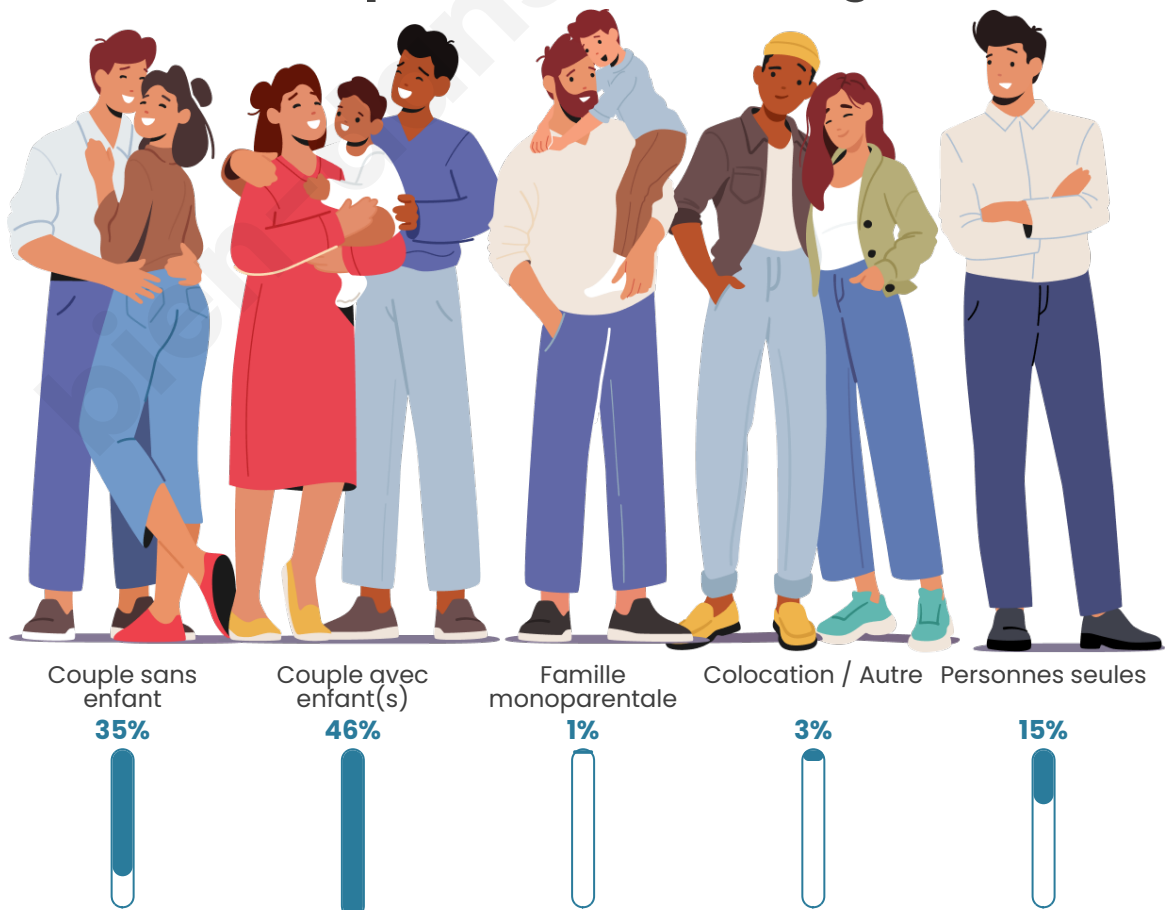

Tranche d'âge

Activité professionnelle

Niveau de diplôme

Composition des ménages

Profils électoraux

Premier tour

	Emmanuel MACRON	36.54 %
	Marine LE PEN	24.88 %
	Jean-Luc MÉLENCHON	11.34 %
	Éric ZEMMOUR	6.61 %
	Jean LASSALLE	4.25 %
	Valérie PÉCRESSÉ	4.25 %
	Yannick JADOT	3.94 %
	Nicolas DUPONT- AIGNAN	3.31 %
	Anne HIDALGO	2.05 %
	Nathalie ARTHAUD	1.26 %
	Fabien ROUSSEL	1.10 %
	Philippe POUTOU	0.47 %