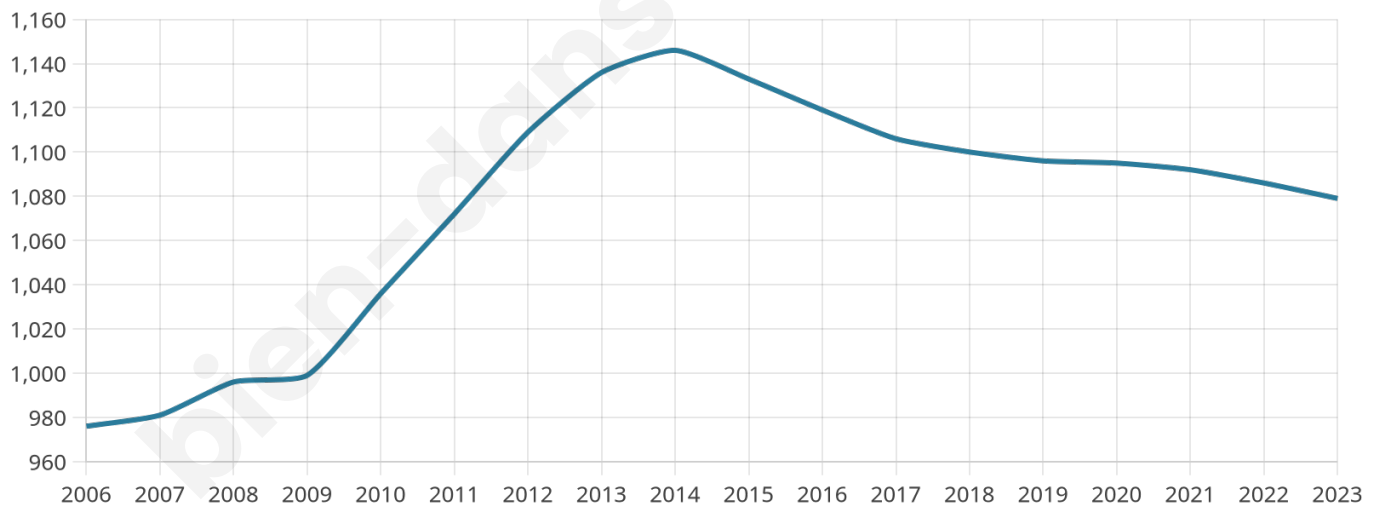

Version web

Ville de Bazougers

Présenté par

BIEN dans
ma **VILLE** 

Sommaire

Situation géographique	3
Statistiques sur la population	4
Evolution du nombre d'habitants	4
Tranche d'âge	5
0-14 ans	5
15-29 ans	5
30-44 ans	5
45-59 ans	5
60-74 ans	5
75-89 ans	5
90 ans et +	5
Activité professionnelle	5
Agriculteurs	5
Artisans, Commerçants	5
Cadres et sup.	5
Professions intermédiaires	5
Employé	5
Ouvrier	5
Retraité	5
Autres	5
Niveau de diplôme	6
Sans diplôme ou CEP	6
Brevet, BEPC, DNB	6
CAP-BEP ou équivalent	6
BAC ou équivalent	6
BAC+2	6
BAC+3 ou +4	6
BAC+5 ou plus	6
Composition des ménages	6
Couple sans enfant	6
Couple avec enfant(s)	6
Famille monoparentale	6
Colocation / Autre	6
Personnes seules	6
Profils électoraux	7
Premier tour	7
Sécurité	8
Evolution du nombre d'infractions	8
Pour comparer	9
Services à la population	10
Commerce	10
Éducation	10
Villes autour de Bazougers	12

1 079

Age moyen

38 ans

Pop active

52.3%

Taux chômage

4.8%

Pop densité

35 h/km²

Revenu moyen

22 450 €/an

Evolution du nombre d'habitants

Sources : Institut national de la statistique et des études économiques (insee) selon Les dernières parutions officielles de 2024 portant sur les années 2020, 2021 et 2022.