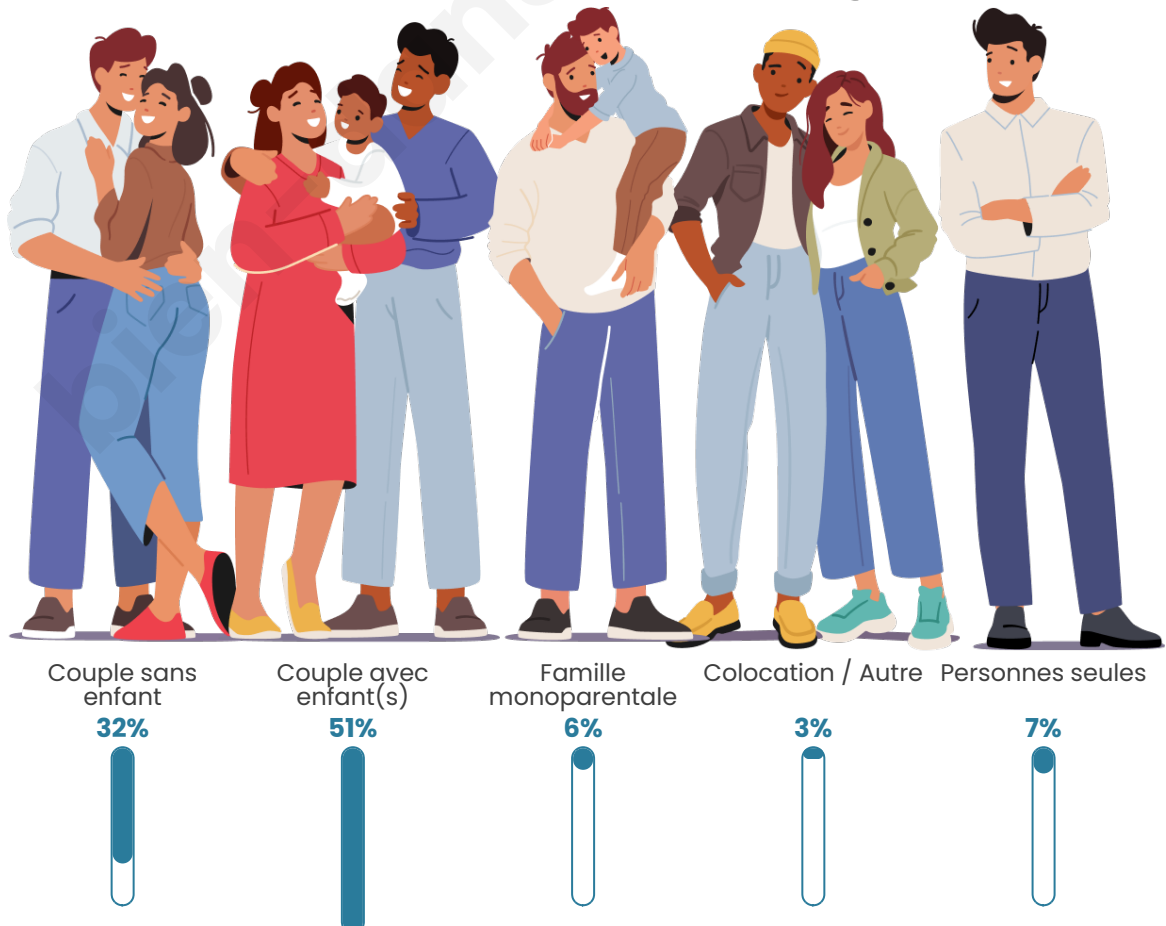

Tranche d'âge

Activité professionnelle

Niveau de diplôme

Composition des ménages

Profils électoraux

Premier tour

	Emmanuel MACRON	33.91 %
	Marine LE PEN	30.10 %
	Jean-Luc MÉLENCHON	13.49 %
	Éric ZEMMOUR	5.54 %
	Valérie PÉCRESE	4.84 %
	Jean LASSALLE	4.50 %
	Yannick JADOT	2.42 %
	Nicolas DUPONT- AIGNAN	1.73 %
	Philippe POUTOU	1.38 %
	Nathalie ARTHAUD	1.04 %
	Fabien ROUSSEL	1.04 %
	Anne HIDALGO	0.00 %