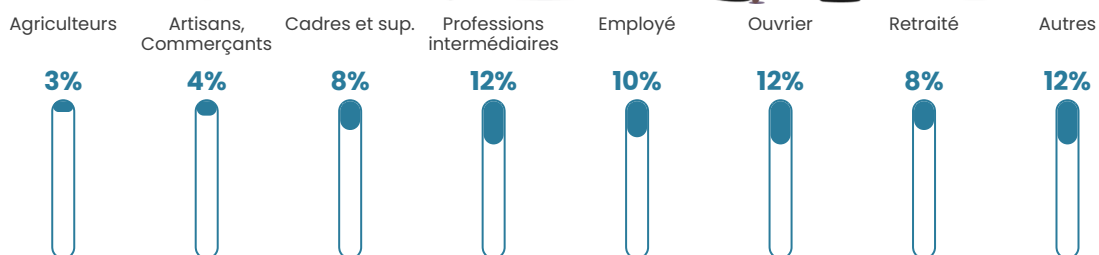

31 h/km²

Revenu moyen

23 270 €/an

Evolution du nombre d'habitants

Sources : Institut national de la statistique et des études économiques (insee) selon Les dernières parutions officielles de 2024 portant sur les années 2020, 2021 et 2022.

Tranche d'âge

Activité professionnelle

Niveau de diplôme

Composition des ménages

Profils électoraux

Premier tour

	Emmanuel MACRON	33.91 %
	Marine LE PEN	30.10 %
	Jean-Luc MÉLENCHON	13.49 %
	Éric ZEMMOUR	5.54 %
	Valérie PÉCRESE	4.84 %
	Jean LASSALLE	4.50 %
	Yannick JADOT	2.42 %
	Nicolas DUPONT- AIGNAN	1.73 %
	Philippe POUTOU	1.38 %
	Nathalie ARTHAUD	1.04 %
	Fabien ROUSSEL	1.04 %
	Anne HIDALGO	0.00 %