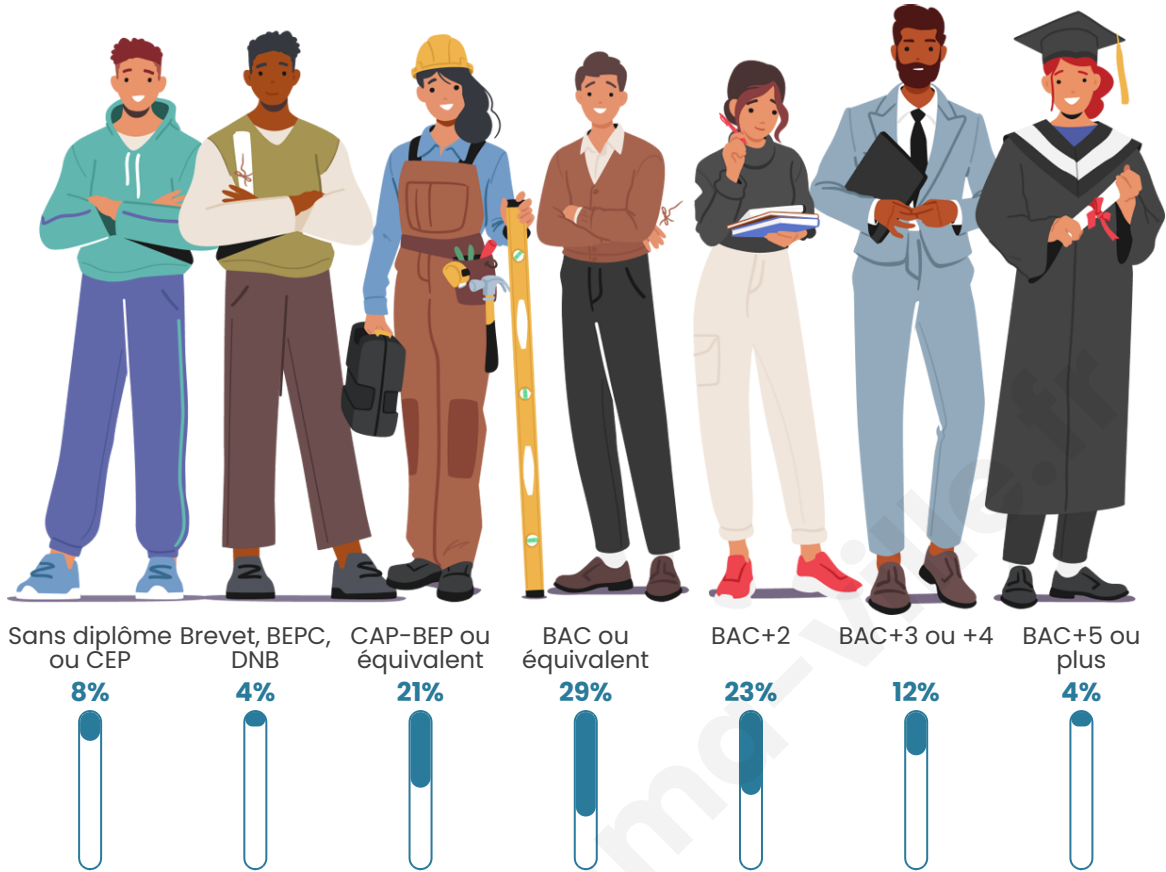

558

Age moyen

33 ans

Pop active

56.3%

Taux chômage

2.8%

Pop densité

Tranche d'âge

Activité professionnelle

Niveau de diplôme

Composition des ménages

Profils électoraux

Premier tour

	Emmanuel MACRON	33.91 %
	Marine LE PEN	30.10 %
	Jean-Luc MÉLENCHON	13.49 %
	Éric ZEMMOUR	5.54 %
	Valérie PÉCRESE	4.84 %
	Jean LASSALLE	4.50 %
	Yannick JADOT	2.42 %
	Nicolas DUPONT- AIGNAN	1.73 %
	Philippe POUTOU	1.38 %
	Nathalie ARTHAUD	1.04 %
	Fabien ROUSSEL	1.04 %
	Anne HIDALGO	0.00 %