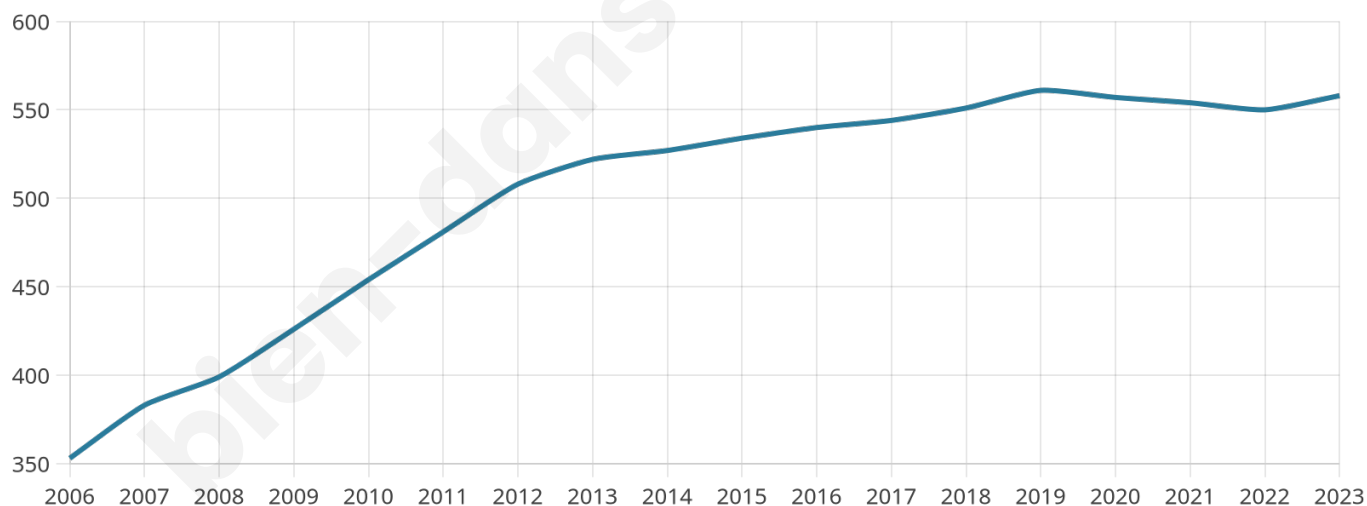

Version web

Ville de La Bazouge-des- Alleux

Présenté par

BIEN dans
ma **VILLE** 

Sommaire

Situation géographique	3
Statistiques sur la population	4
Evolution du nombre d'habitants	4
Tranche d'âge	5
0-14 ans	5
15-29 ans	5
30-44 ans	5
45-59 ans	5
60-74 ans	5
75-89 ans	5
90 ans et +	5
Activité professionnelle	5
Agriculteurs	5
Artisans, Commerçants	5
Cadres et sup.	5
Professions intermédiaires	5
Employé	5
Ouvrier	5
Retraité	5
Autres	5
Niveau de diplôme	6
Sans diplôme ou CEP	6
Brevet, BEPC, DNB	6
CAP-BEP ou équivalent	6
BAC ou équivalent	6
BAC+2	6
BAC+3 ou +4	6
BAC+5 ou plus	6
Composition des ménages	6
Couple sans enfant	6
Couple avec enfant(s)	6
Famille monoparentale	6
Colocation / Autre	6
Personnes seules	6
Profil électoraux	7
Premier tour	7
Sécurité	8
Evolution du nombre d'infractions	8
Pour comparer	9
Services à la population	10
Commerce	10
Éducation	10
Villes autour de La Bazouge-des-Allieux	12
Avis sur la ville de La Bazouge-des-Allieux	13
Moyenne par critère	13
Villes autour de La Bazouge-des-Allieux	13
Répartition des avis par note	13
Répartition des avis par note	13

558

Age moyen

33 ans

Pop active

56.3%

Taux chômage

2.8%

Pop densité

31 h/km²

Revenu moyen

23 270 €/an

Evolution du nombre d'habitants

Sources : Institut national de la statistique et des études économiques (insee) selon Les dernières parutions officielles de 2024 portant sur les années 2020, 2021 et 2022.