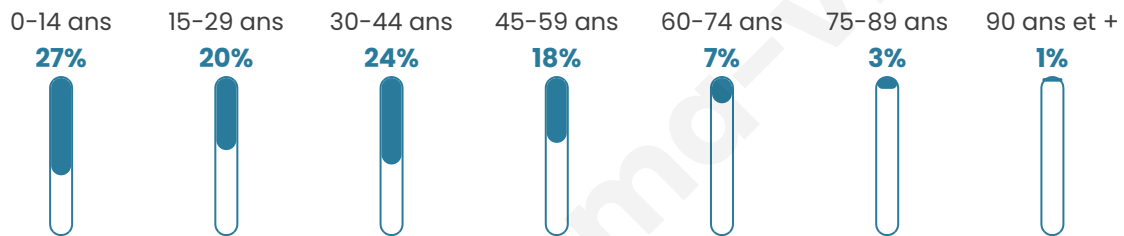

558

Age moyen

33 ans

Pop active

56.3%

Taux chômage

2.8%

Pop densité

31 h/km²

Revenu moyen

23 270 €/an

Evolution du nombre d'habitants

Sources : Institut national de la statistique et des études économiques (insee) selon Les dernières parutions officielles de 2024 portant sur les années 2020, 2021 et 2022.

Tranche d'âge

Activité professionnelle

Niveau de diplôme

Composition des ménages

Profils électoraux

Premier tour

	Emmanuel MACRON	33.91 %
	Marine LE PEN	30.10 %
	Jean-Luc MÉLENCHON	13.49 %
	Éric ZEMMOUR	5.54 %
	Valérie PÉCRESE	4.84 %
	Jean LASSALLE	4.50 %
	Yannick JADOT	2.42 %
	Nicolas DUPONT- AIGNAN	1.73 %
	Philippe POUTOU	1.38 %
	Nathalie ARTHAUD	1.04 %
	Fabien ROUSSEL	1.04 %
	Anne HIDALGO	0.00 %

362 inscrits

Participation : 82.04%

Votes blancs : 2.02%

Votes nuls : 0.67%

Second tour

	Emmanuel MACRON	58,8 %
	Marine LE PEN	41,2 %

362 inscrits

Participation : 83.7%