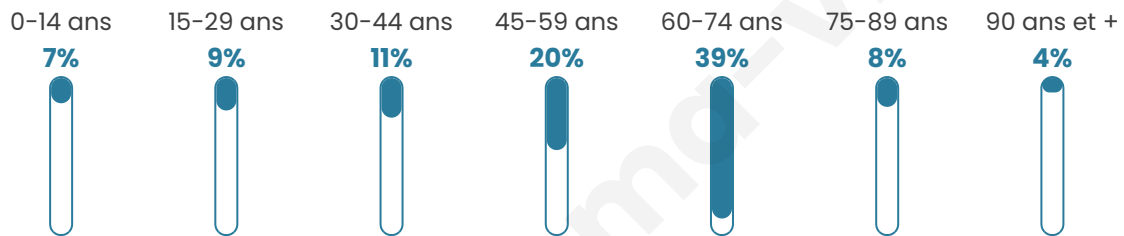

111

Age moyen

54 ans

Pop active

40.5%

Taux chômage

5.3%

Pop densité

12 h/km²

Revenu moyen

19 800 €/an

Evolution du nombre d'habitants

Sources : Institut national de la statistique et des études économiques (insee) selon Les dernières parutions officielles de 2024 portant sur les années 2020, 2021 et 2022.

Tranche d'âge

Activité professionnelle

Niveau de diplôme

Composition des ménages

Profils électoraux

Premier tour

	Jean LASSALLE	27.16 %
	Marine LE PEN	16.05 %
	Jean-Luc MÉLENCHON	16.05 %
	Anne HIDALGO	7.41 %
	Emmanuel MACRON	6.17 %
	Valérie PÉCRESSE	6.17 %
	Nicolas DUPONT-AIGNAN	6.17 %
	Éric ZEMMOUR	4.94 %
	Fabien ROUSSEL	3.70 %
	Yannick JADOT	3.70 %
	Nathalie ARTHAUD	2.47 %
	Philippe POUTOU	0.00 %

105 inscrits

Participation : 79.05%

Votes blancs : 0.00%

Votes nuls : 2.41%

Second tour

	Emmanuel MACRON	47,37 %
	Marine LE PEN	52,63 %

105 inscrits

Participation : 74.29%