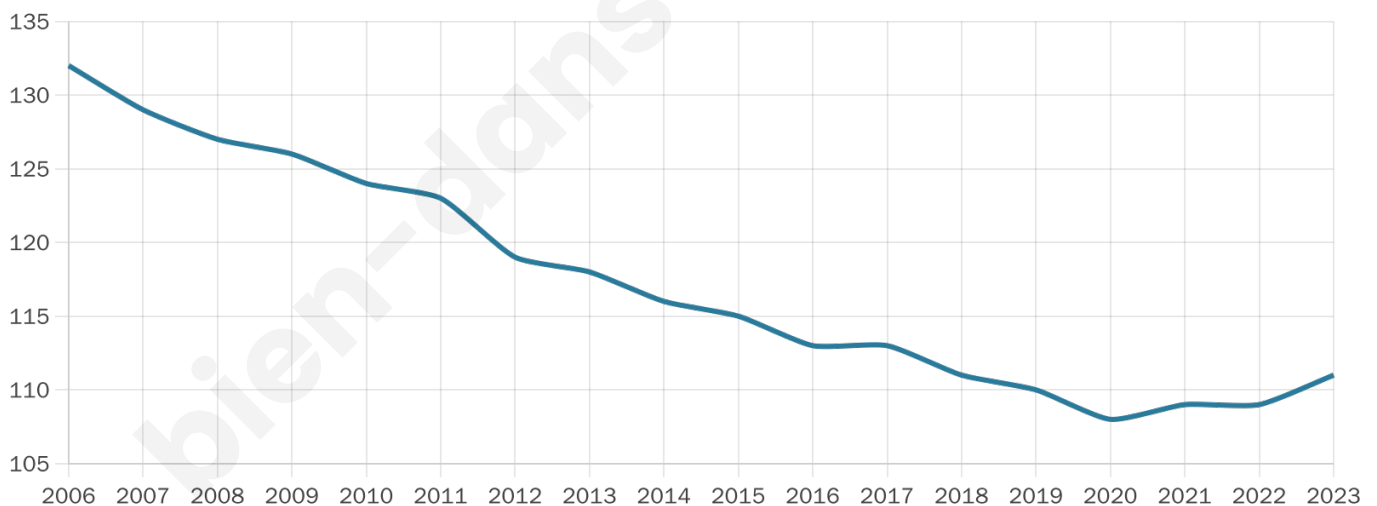

111

Age moyen

54 ans

Pop active

40.5%

Taux chômage

5.3%

Pop densité

12 h/km²

Revenu moyen

19 800 €/an

Evolution du nombre d'habitants

Sources : Institut national de la statistique et des études économiques (insee) selon Les dernières parutions officielles de 2024 portant sur les années 2020, 2021 et 2022.