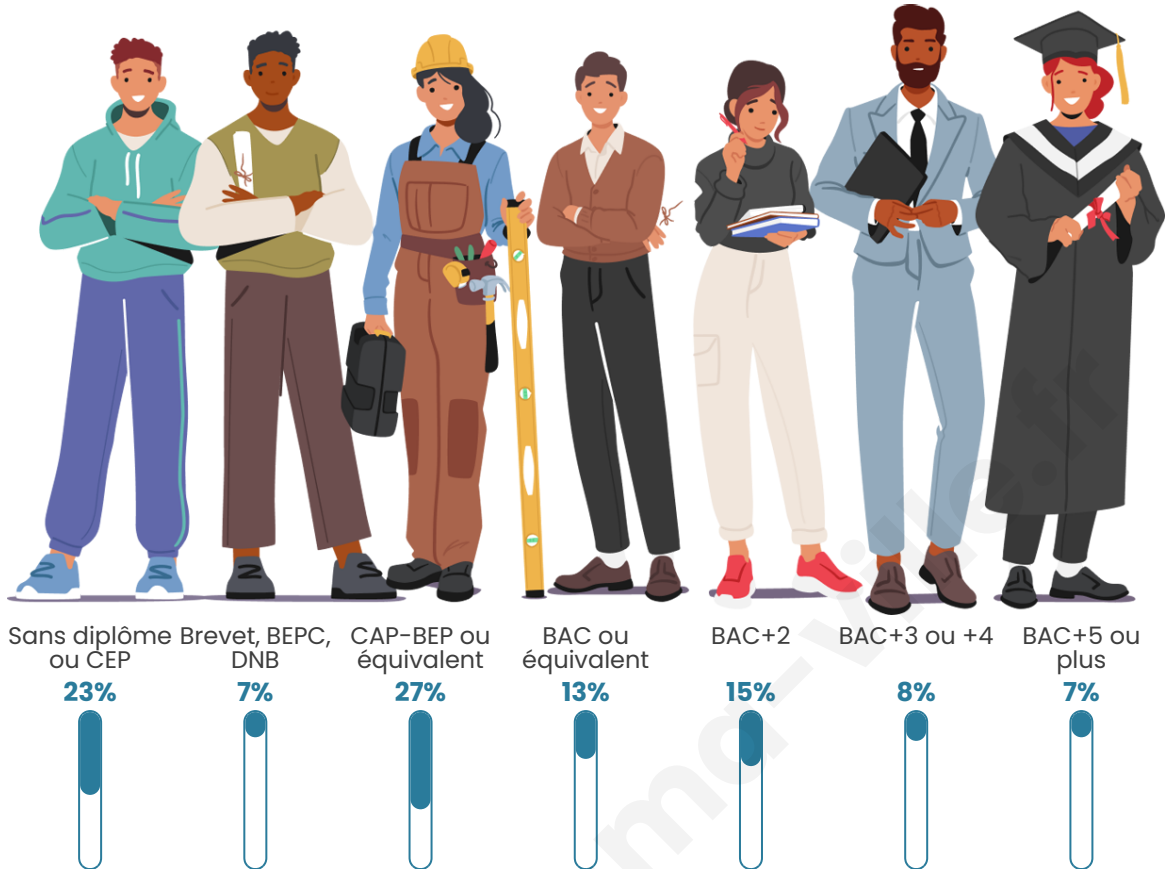

111

Age moyen

54 ans

Pop active

40.5%

Taux chômage

5.3%

Pop densité

12 h/km²

Revenu moyen

19 800 €/an

Evolution du nombre d'habitants

Sources : Institut national de la statistique et des études économiques (insee) selon Les dernières parutions officielles de 2024 portant sur les années 2020, 2021 et 2022.

Tranche d'âge

Activité professionnelle

Niveau de diplôme

Composition des ménages

Profils électoraux

Premier tour

	Jean LASSALLE	27.16 %
	Marine LE PEN	16.05 %
	Jean-Luc MÉLENCHON	16.05 %
	Anne HIDALGO	7.41 %
	Emmanuel MACRON	6.17 %
	Valérie PÉCRESSE	6.17 %
	Nicolas DUPONT-AIGNAN	6.17 %
	Éric ZEMMOUR	4.94 %
	Fabien ROUSSEL	3.70 %
	Yannick JADOT	3.70 %
	Nathalie ARTHAUD	2.47 %
	Philippe POUTOU	0.00 %