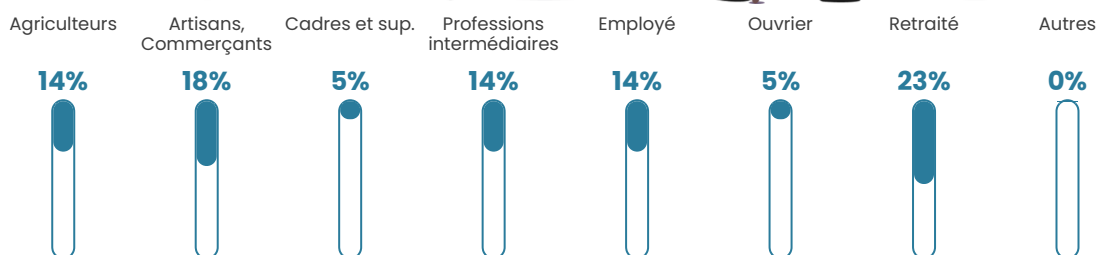

12 h/km²

Revenu moyen

19 800 €/an

Evolution du nombre d'habitants

Sources : Institut national de la statistique et des études économiques (insee) selon Les dernières parutions officielles de 2024 portant sur les années 2020, 2021 et 2022.

Tranche d'âge

Activité professionnelle

Niveau de diplôme

Composition des ménages

Profils électoraux

Premier tour

	Jean LASSALLE	27.16 %
	Marine LE PEN	16.05 %
	Jean-Luc MÉLENCHON	16.05 %
	Anne HIDALGO	7.41 %
	Emmanuel MACRON	6.17 %
	Valérie PÉCRESSE	6.17 %
	Nicolas DUPONT-AIGNAN	6.17 %
	Éric ZEMMOUR	4.94 %
	Fabien ROUSSEL	3.70 %
	Yannick JADOT	3.70 %
	Nathalie ARTHAUD	2.47 %
	Philippe POUTOU	0.00 %