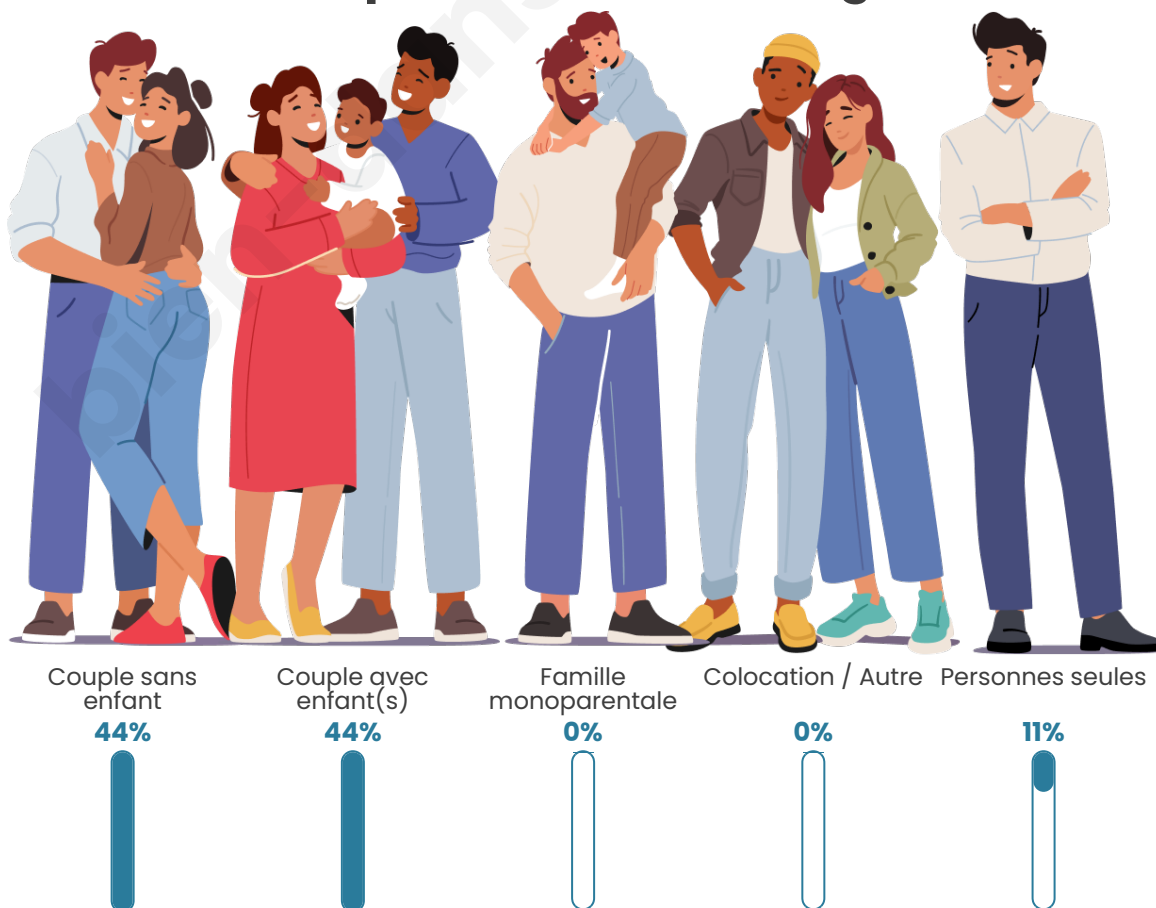

Tranche d'âge

Activité professionnelle

Niveau de diplôme

Composition des ménages

Profils électoraux

Premier tour

	Marine LE PEN	48.05 %
	Emmanuel MACRON	19.48 %
	Jean-Luc MÉLENCHON	11.69 %
	Valérie PÉCRESSE	7.79 %
	Nicolas DUPONT-AIGNAN	5.19 %
	Nathalie ARTHAUD	2.60 %
	Yannick JADOT	2.60 %
	Fabien ROUSSEL	1.30 %
	Éric ZEMMOUR	1.30 %
	Jean LASSALLE	0.00 %
	Anne HIDALGO	0.00 %
	Philippe POUTOU	0.00 %