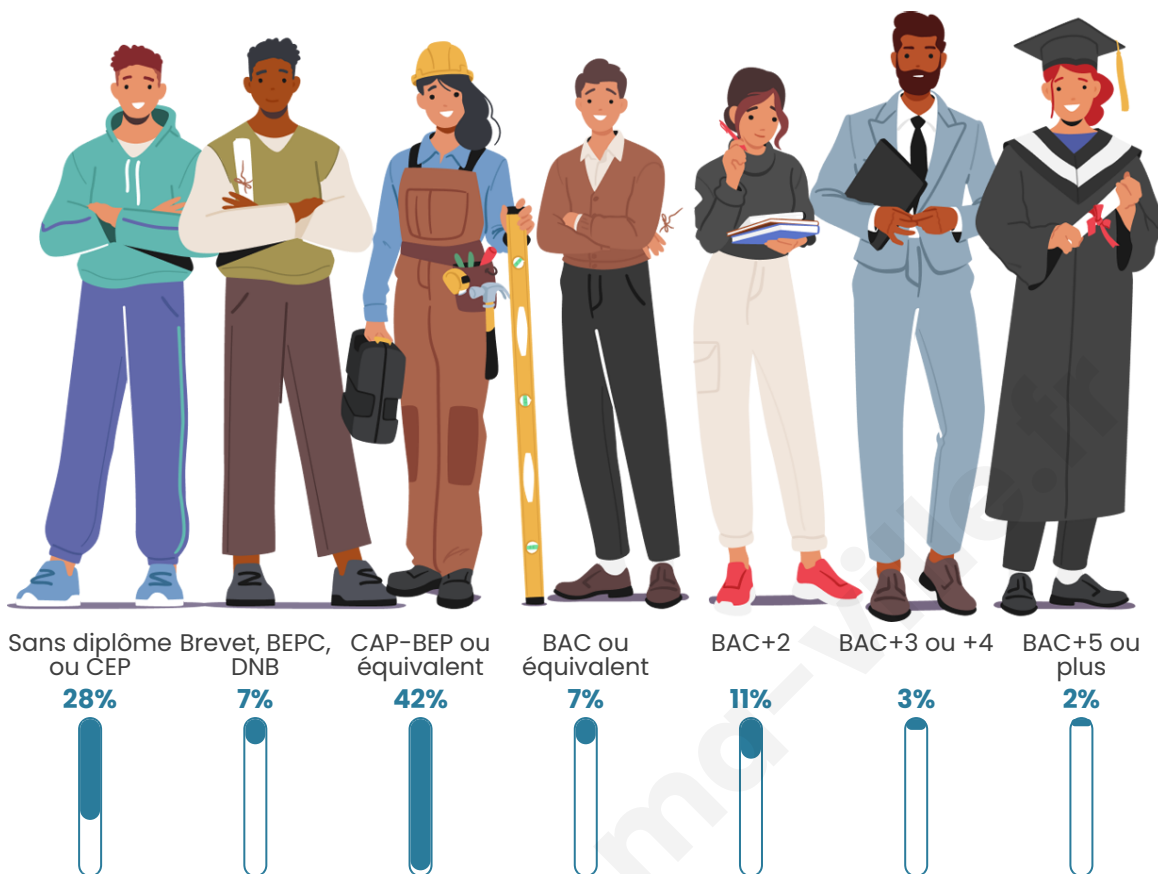

45 ans

Pop active

44.3%

Taux chômage

6.2%

Pop densité

24 h/km²

Revenu moyen

Tranche d'âge

Activité professionnelle

Niveau de diplôme

Composition des ménages

Profils électoraux

Premier tour

	Marine LE PEN	48.05 %
	Emmanuel MACRON	19.48 %
	Jean-Luc MÉLENCHON	11.69 %
	Valérie PÉCRESSE	7.79 %
	Nicolas DUPONT-AIGNAN	5.19 %
	Nathalie ARTHAUD	2.60 %
	Yannick JADOT	2.60 %
	Fabien ROUSSEL	1.30 %
	Éric ZEMMOUR	1.30 %
	Jean LASSALLE	0.00 %
	Anne HIDALGO	0.00 %
	Philippe POUTOU	0.00 %