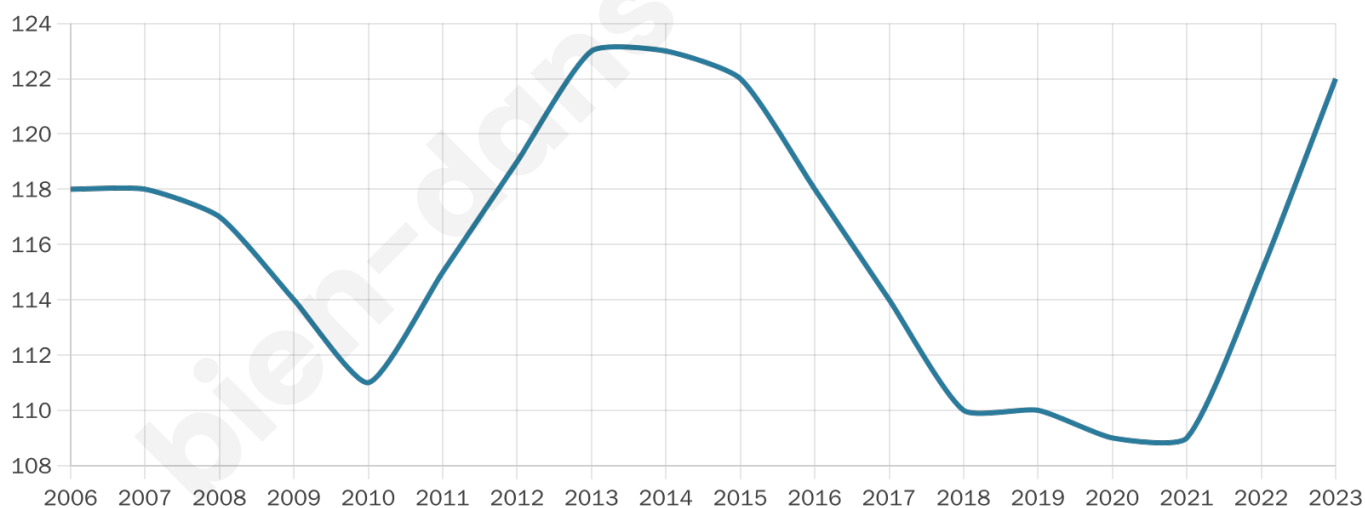

45 ans

Pop active

44.3%

Taux chômage

6.2%

Pop densité

24 h/km²

Revenu moyen

22 460 €/an

Evolution du nombre d'habitants

Sources : Institut national de la statistique et des études économiques (insee) selon Les dernières parutions officielles de 2024 portant sur les années 2020, 2021 et 2022.