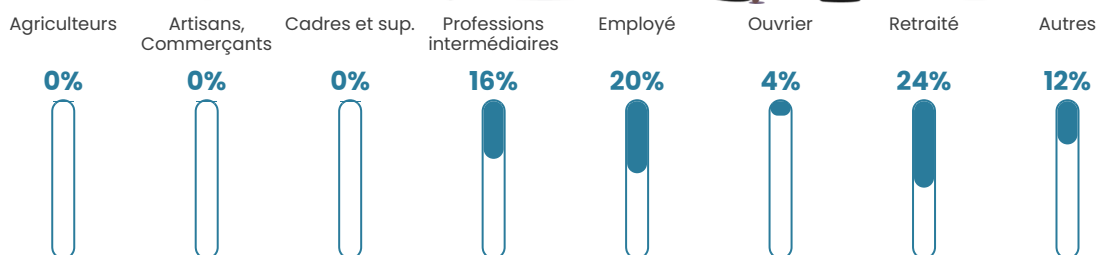

45 ans

Pop active

44.3%

Taux chômage

6.2%

Pop densité

24 h/km²

Revenu moyen

22 460 €/an

Evolution du nombre d'habitants

Sources : Institut national de la statistique et des études économiques (insee) selon Les dernières parutions officielles de 2024 portant sur les années 2020, 2021 et 2022.

Tranche d'âge

Activité professionnelle

Niveau de diplôme

Composition des ménages

Profils électoraux

Premier tour

	Marine LE PEN	48.05 %
	Emmanuel MACRON	19.48 %
	Jean-Luc MÉLENCHON	11.69 %
	Valérie PÉCRESSE	7.79 %
	Nicolas DUPONT-AIGNAN	5.19 %
	Nathalie ARTHAUD	2.60 %
	Yannick JADOT	2.60 %
	Fabien ROUSSEL	1.30 %
	Éric ZEMMOUR	1.30 %
	Jean LASSALLE	0.00 %
	Anne HIDALGO	0.00 %
	Philippe POUTOU	0.00 %