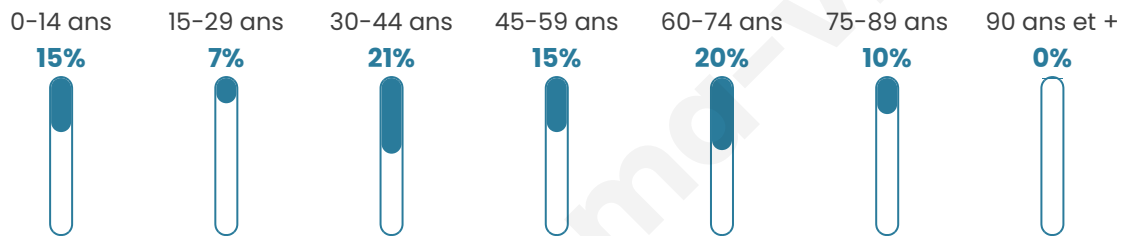

45 ans

Pop active

44.3%

Taux chômage

6.2%

Pop densité

24 h/km²

Revenu moyen

22 460 €/an

Evolution du nombre d'habitants

Sources : Institut national de la statistique et des études économiques (insee) selon Les dernières parutions officielles de 2024 portant sur les années 2020, 2021 et 2022.

Tranche d'âge

Activité professionnelle

Niveau de diplôme

Composition des ménages

Profils électoraux

Premier tour

	Marine LE PEN	48.05 %
	Emmanuel MACRON	19.48 %
	Jean-Luc MÉLENCHON	11.69 %
	Valérie PÉCRESSE	7.79 %
	Nicolas DUPONT-AIGNAN	5.19 %
	Nathalie ARTHAUD	2.60 %
	Yannick JADOT	2.60 %
	Fabien ROUSSEL	1.30 %
	Éric ZEMMOUR	1.30 %
	Jean LASSALLE	0.00 %
	Anne HIDALGO	0.00 %
	Philippe POUTOU	0.00 %