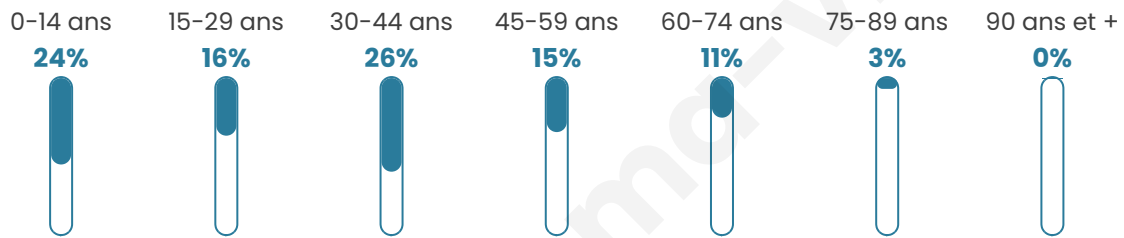

1 555

Age moyen

34 ans

Pop active

53.6%

Taux chômage

2.8%

Pop densité

141 h/km²

Revenu moyen

22 790 €/an

Evolution du nombre d'habitants

Sources : Institut national de la statistique et des études économiques (insee) selon Les dernières parutions officielles de 2024 portant sur les années 2020, 2021 et 2022.

Tranche d'âge

Activité professionnelle

Niveau de diplôme

Composition des ménages

Profils électoraux

Premier tour

	Emmanuel MACRON	44.87 %
	Marine LE PEN	21.51 %
	Jean-Luc MÉLENCHON	12.11 %
	Valérie PÉCRESE	5.44 %
	Yannick JADOT	4.33 %
	Jean LASSALLE	2.84 %
	Éric ZEMMOUR	1.98 %
	Anne HIDALGO	1.85 %
	Nicolas DUPONT-AIGNAN	1.85 %
	Fabien ROUSSEL	1.24 %
	Nathalie ARTHAUD	0.99 %
	Philippe POUTOU	0.99 %

972 inscrits

Participation : 85.8%

Votes blancs : 1.92%

Votes nuls : 1.08%

Second tour

	Emmanuel MACRON	71,03 %
	Marine LE PEN	28,97 %

973 inscrits

Participation : 87.87%