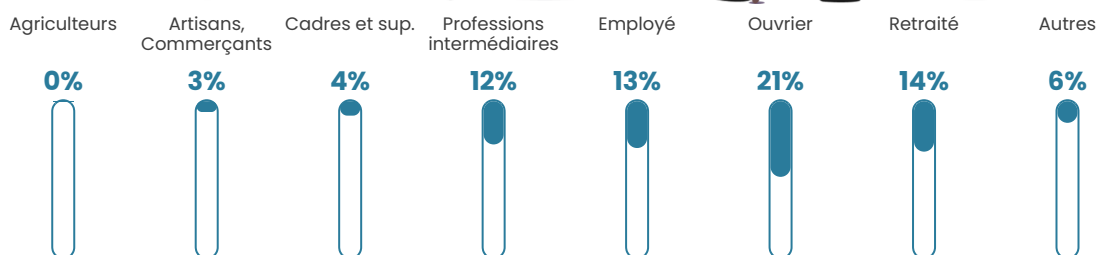

141 h/km²

Revenu moyen

22 790 €/an

Evolution du nombre d'habitants

Sources : Institut national de la statistique et des études économiques (insee) selon Les dernières parutions officielles de 2024 portant sur les années 2020, 2021 et 2022.

Tranche d'âge

Activité professionnelle

Niveau de diplôme

Composition des ménages

Profils électoraux

Premier tour

	Emmanuel MACRON	44.87 %
	Marine LE PEN	21.51 %
	Jean-Luc MÉLENCHON	12.11 %
	Valérie PÉCRESE	5.44 %
	Yannick JADOT	4.33 %
	Jean LASSALLE	2.84 %
	Éric ZEMMOUR	1.98 %
	Anne HIDALGO	1.85 %
	Nicolas DUPONT-AIGNAN	1.85 %
	Fabien ROUSSEL	1.24 %
	Nathalie ARTHAUD	0.99 %
	Philippe POUTOU	0.99 %