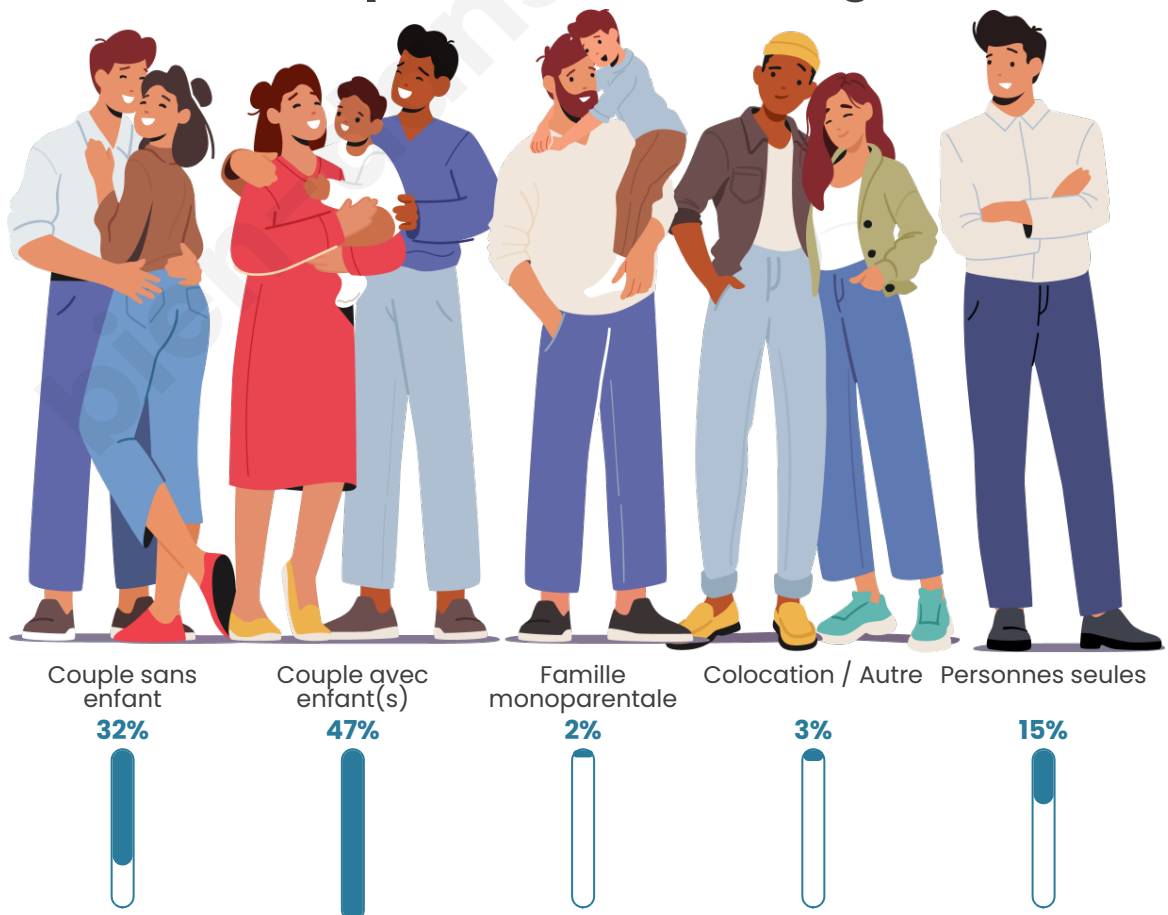

Tranche d'âge

Activité professionnelle

Niveau de diplôme

Composition des ménages

Profils électoraux

Premier tour

	Emmanuel MACRON	44.87 %
	Marine LE PEN	21.51 %
	Jean-Luc MÉLENCHON	12.11 %
	Valérie PÉCRESE	5.44 %
	Yannick JADOT	4.33 %
	Jean LASSALLE	2.84 %
	Éric ZEMMOUR	1.98 %
	Anne HIDALGO	1.85 %
	Nicolas DUPONT-AIGNAN	1.85 %
	Fabien ROUSSEL	1.24 %
	Nathalie ARTHAUD	0.99 %
	Philippe POUTOU	0.99 %