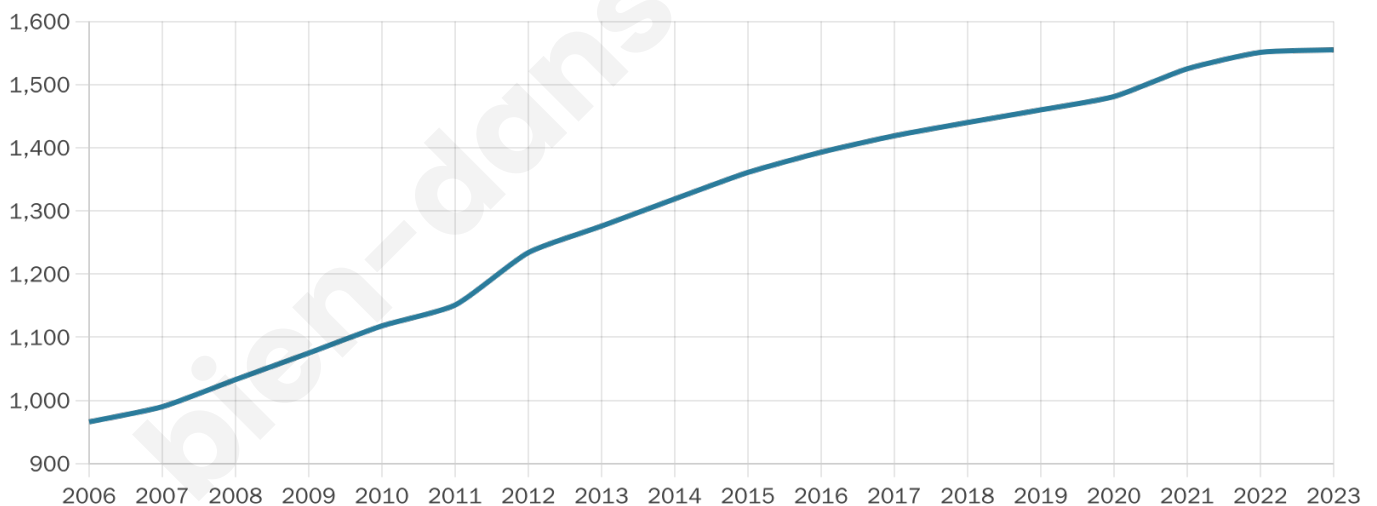

1 555

Age moyen

34 ans

Pop active

53.6%

Taux chômage

2.8%

Pop densité

141 h/km²

Revenu moyen

22 790 €/an

Evolution du nombre d'habitants

Sources : Institut national de la statistique et des études économiques (insee) selon Les dernières parutions officielles de 2024 portant sur les années 2020, 2021 et 2022.