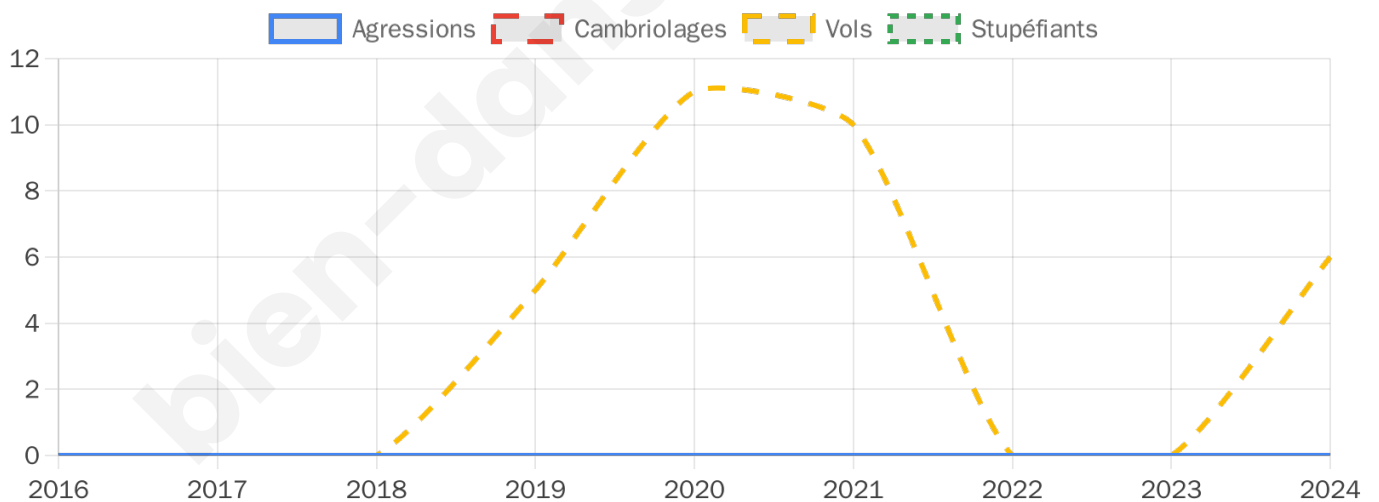

Sécurité

Agressions physiques / sexuelles

0

Cambriolages

0

Vols / dégradations

6

Stupéfiants

0

Evolution du nombre d'infractions