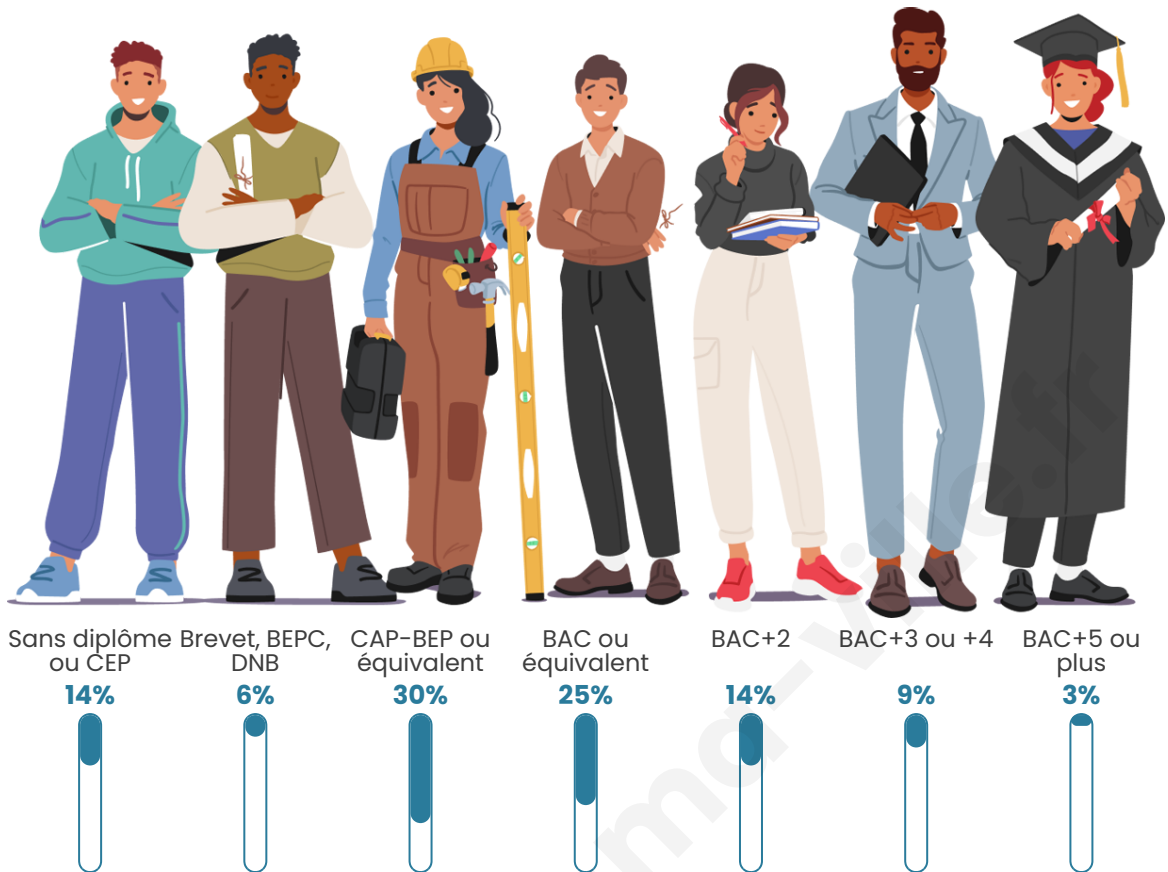

1 555

Age moyen

34 ans

Pop active

53.6%

Taux chômage

2.8%

Pop densité

Tranche d'âge

Activité professionnelle

Niveau de diplôme

Composition des ménages

Profils électoraux

Premier tour

	Emmanuel MACRON	44.87 %
	Marine LE PEN	21.51 %
	Jean-Luc MÉLENCHON	12.11 %
	Valérie PÉCRESE	5.44 %
	Yannick JADOT	4.33 %
	Jean LASSALLE	2.84 %
	Éric ZEMMOUR	1.98 %
	Anne HIDALGO	1.85 %
	Nicolas DUPONT-AIGNAN	1.85 %
	Fabien ROUSSEL	1.24 %
	Nathalie ARTHAUD	0.99 %
	Philippe POUTOU	0.99 %