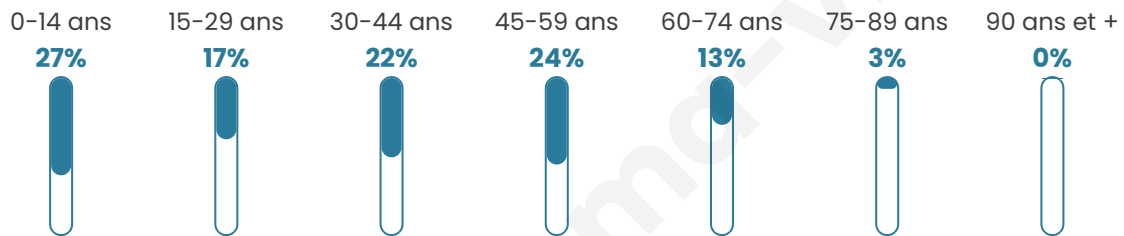

# Statistiques sur la population

Nombre d'habitants

**953**

Age moyen

**35 ans**

Pop active

**54.1%**

Taux chômage

**3.1%**

Pop densité

**119 h/km<sup>2</sup>**

Revenu moyen

**24 470 €/an**

## Evolution du nombre d'habitants

Sources : Institut national de la statistique et des études économiques (insee) selon Les dernières parutions officielles de 2024 portant sur les années 2020, 2021 et 2022.

## Tranche d'âge