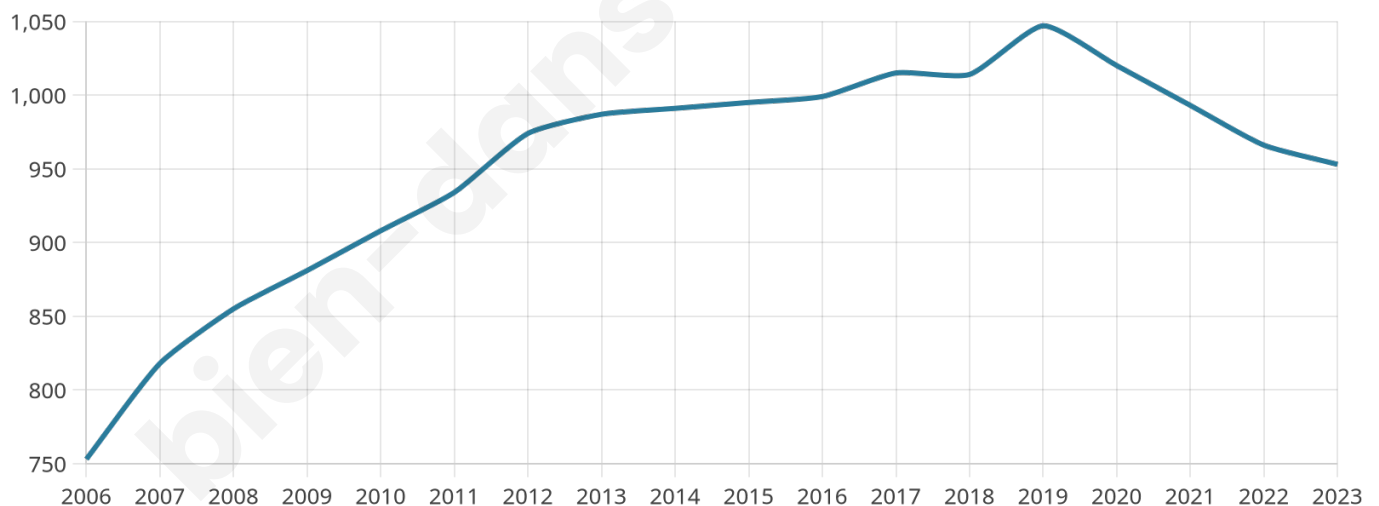

# Statistiques sur la population

Nombre d'habitants

**953**

Age moyen

**35 ans**

Pop active

**54.1%**

Taux chômage

**3.1%**

Pop densité

**119 h/km<sup>2</sup>**

Revenu moyen

**24 470 €/an**

## Evolution du nombre d'habitants

Sources : Institut national de la statistique et des études économiques (insee) selon Les dernières parutions officielles de 2024 portant sur les années 2020, 2021 et 2022.

## Tranche d'âge