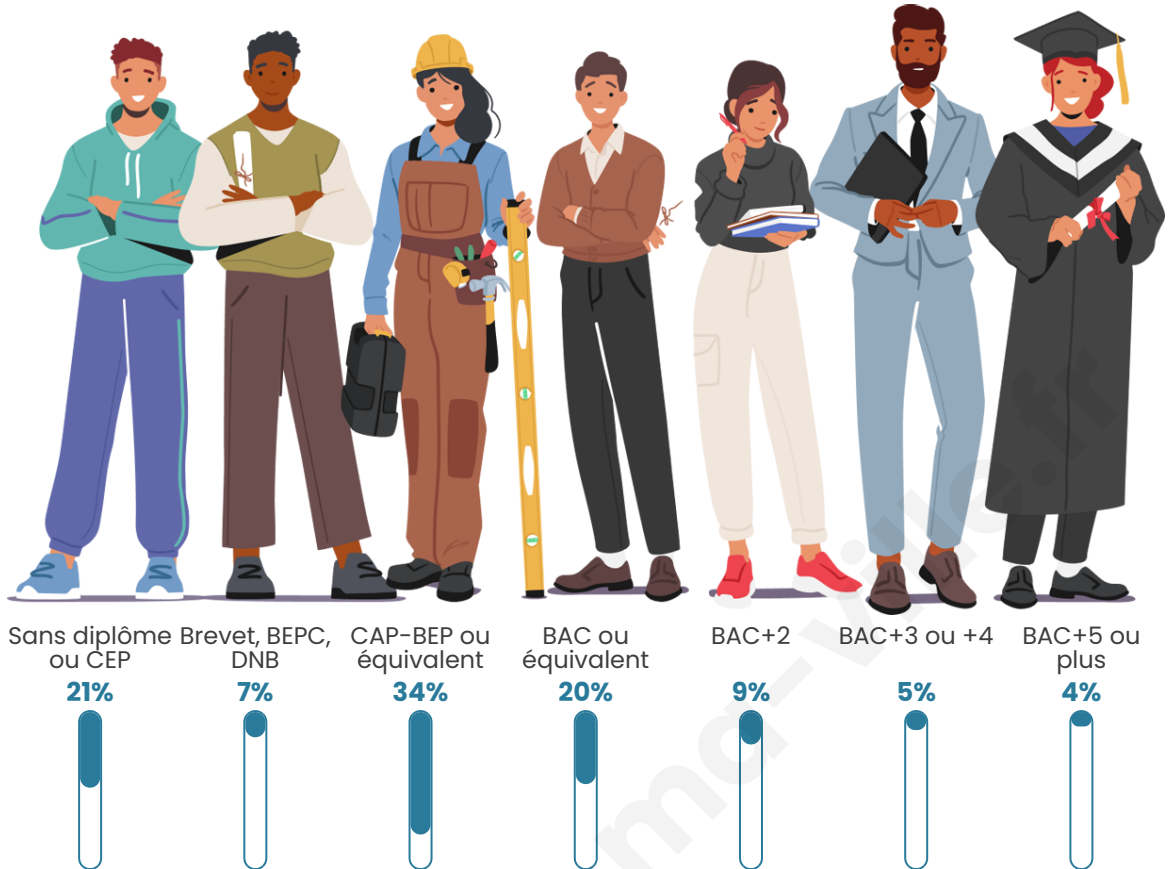

960

Age moyen

43 ans

Pop active

46.8%

Taux chômage

10.5%

Pop densité

Tranche d'âge

Activité professionnelle

Niveau de diplôme

Composition des ménages

Profils électoraux

Premier tour

	Marine LE PEN	43.06 %
	Emmanuel MACRON	17.71 %
	Jean-Luc MÉLENCHON	14.69 %
	Éric ZEMMOUR	8.65 %
	Fabien ROUSSEL	3.22 %
	Nicolas DUPONT-AIGNAN	3.02 %
	Jean LASSALLE	2.82 %
	Yannick JADOT	2.82 %
	Valérie PÉCRESSE	2.01 %
	Philippe POUTOU	0.80 %
	Nathalie ARTHAUD	0.60 %
	Anne HIDALGO	0.60 %