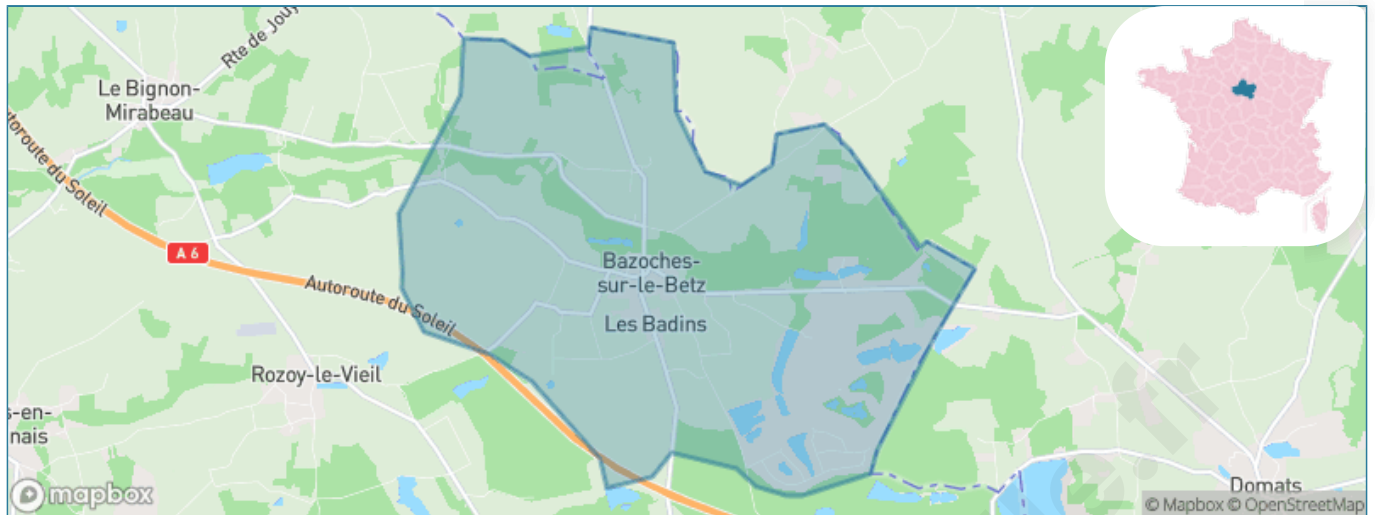

Version web

Ville de Bazoches-sur-le-Betz

Présenté par

BIEN dans ma **VILLE** 

Sommaire

Situation géographique	3
Statistiques sur la population	4
Evolution du nombre d'habitants	4
Tranche d'âge	5
0-14 ans	5
15-29 ans	5
30-44 ans	5
45-59 ans	5
60-74 ans	5
75-89 ans	5
90 ans et +	5
Activité professionnelle	5
Agriculteurs	5
Artisans, Commerçants	5
Cadres et sup.	5
Professions intermédiaires	5
Employé	5
Ouvrier	5
Retraité	5
Autres	5
Niveau de diplôme	6
Sans diplôme ou CEP	6
Brevet, BEPC, DNB	6
CAP-BEP ou équivalent	6
BAC ou équivalent	6
BAC+2	6
BAC+3 ou +4	6
BAC+5 ou plus	6
Composition des ménages	6
Couple sans enfant	6
Couple avec enfant(s)	6
Famille monoparentale	6
Colocation / Autre	6
Personnes seules	6
Profils électoraux	7
Premier tour	7
Sécurité	8
Evolution du nombre d'infractions	8
Pour comparer	9
Services à la population	10
Commerce	10
Éducation	10
Villes autour de Bazoches-sur-le-Betz	11

Situation géographique

i Informations clés

- **Région** : Centre-Val de Loire
- **Département** : Loiret
- **Code postal** : 45210
- **Superficie** : 15 km²

Statistiques sur la population

Nombre d'habitants