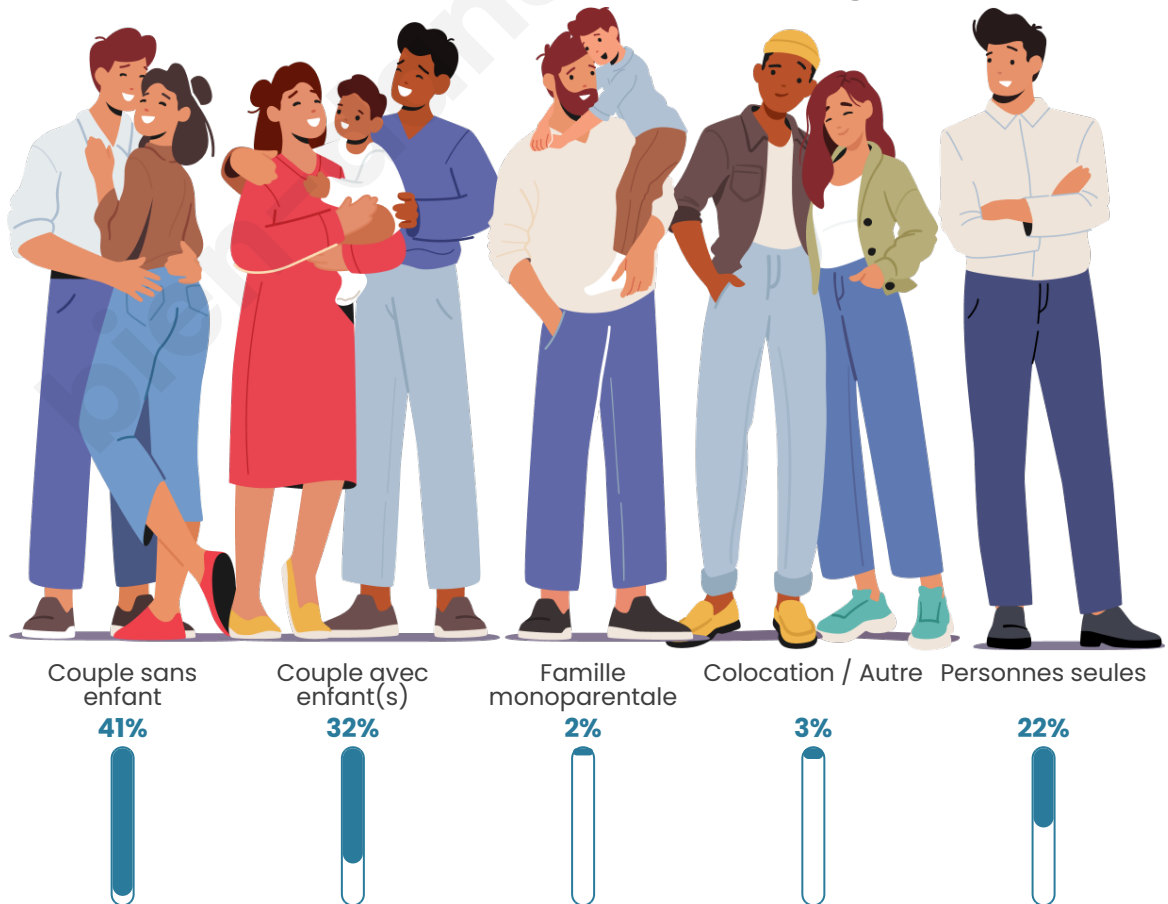

Tranche d'âge

Activité professionnelle

Niveau de diplôme

Composition des ménages

Profils électoraux

Premier tour

	Marine LE PEN	43.06 %
	Emmanuel MACRON	17.71 %
	Jean-Luc MÉLENCHON	14.69 %
	Éric ZEMMOUR	8.65 %
	Fabien ROUSSEL	3.22 %
	Nicolas DUPONT-AIGNAN	3.02 %
	Jean LASSALLE	2.82 %
	Yannick JADOT	2.82 %
	Valérie PÉCRESSE	2.01 %
	Philippe POUTOU	0.80 %
	Nathalie ARTHAUD	0.60 %
	Anne HIDALGO	0.60 %