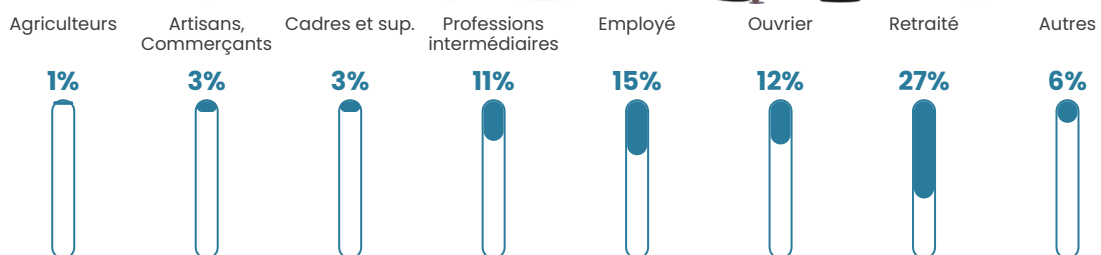

64 h/km²

Revenu moyen

22 210 €/an

Evolution du nombre d'habitants

Sources : Institut national de la statistique et des études économiques (insee) selon Les dernières parutions officielles de 2024 portant sur les années 2020, 2021 et 2022.

Tranche d'âge

Activité professionnelle

Niveau de diplôme

Composition des ménages

Profils électoraux

Premier tour

	Marine LE PEN	43.06 %
	Emmanuel MACRON	17.71 %
	Jean-Luc MÉLENCHON	14.69 %
	Éric ZEMMOUR	8.65 %
	Fabien ROUSSEL	3.22 %
	Nicolas DUPONT-AIGNAN	3.02 %
	Jean LASSALLE	2.82 %
	Yannick JADOT	2.82 %
	Valérie PÉCRESSE	2.01 %
	Philippe POUTOU	0.80 %
	Nathalie ARTHAUD	0.60 %
	Anne HIDALGO	0.60 %