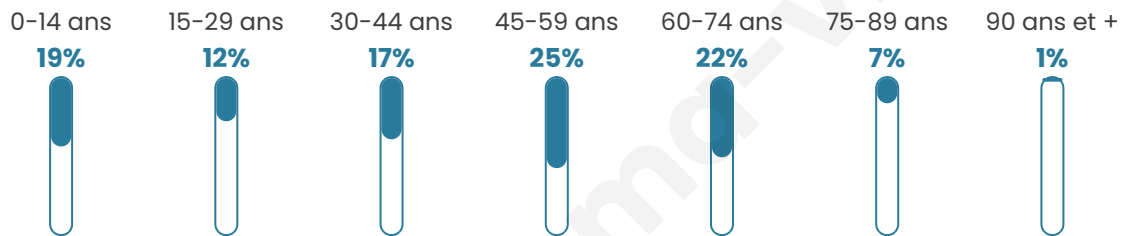

960

Age moyen

43 ans

Pop active

46.8%

Taux chômage

10.5%

Pop densité

64 h/km²

Revenu moyen

22 210 €/an

Evolution du nombre d'habitants

Sources : Institut national de la statistique et des études économiques (insee) selon Les dernières parutions officielles de 2024 portant sur les années 2020, 2021 et 2022.

Tranche d'âge

Activité professionnelle

Niveau de diplôme

Composition des ménages

Profils électoraux

Premier tour

	Marine LE PEN	43.06 %
	Emmanuel MACRON	17.71 %
	Jean-Luc MÉLENCHON	14.69 %
	Éric ZEMMOUR	8.65 %
	Fabien ROUSSEL	3.22 %
	Nicolas DUPONT-AIGNAN	3.02 %
	Jean LASSALLE	2.82 %
	Yannick JADOT	2.82 %
	Valérie PÉCRESSE	2.01 %
	Philippe POUTOU	0.80 %
	Nathalie ARTHAUD	0.60 %
	Anne HIDALGO	0.60 %

673 inscrits

Participation : 75.48%

Votes blancs : 1.18%

Votes nuls : 0.98%

Second tour

	Emmanuel MACRON	35,71 %
	Marine LE PEN	64,29 %

673 inscrits

Participation : 71.62%