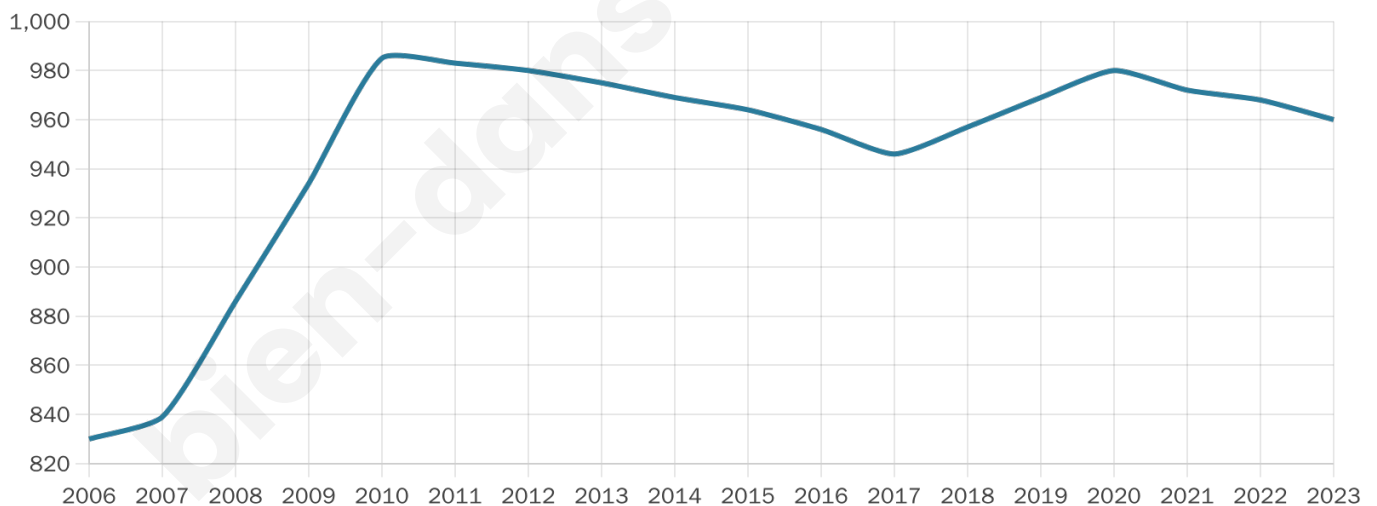

Version web

Ville de Bazoches-sur-le-Betz

Présenté par

BIEN dans ma **VILLE** 

Sommaire

Situation géographique	3
Statistiques sur la population	4
Evolution du nombre d'habitants	4
Tranche d'âge	5
0-14 ans	5
15-29 ans	5
30-44 ans	5
45-59 ans	5
60-74 ans	5
75-89 ans	5
90 ans et +	5
Activité professionnelle	5
Agriculteurs	5
Artisans, Commerçants	5
Cadres et sup.	5
Professions intermédiaires	5
Employé	5
Ouvrier	5
Retraité	5
Autres	5
Niveau de diplôme	6
Sans diplôme ou CEP	6
Brevet, BEPC, DNB	6
CAP-BEP ou équivalent	6
BAC ou équivalent	6
BAC+2	6
BAC+3 ou +4	6
BAC+5 ou plus	6
Composition des ménages	6
Couple sans enfant	6
Couple avec enfant(s)	6
Famille monoparentale	6
Colocation / Autre	6
Personnes seules	6
Profils électoraux	7
Premier tour	7
Sécurité	8
Evolution du nombre d'infractions	8
Pour comparer	9
Services à la population	10
Commerce	10
Éducation	10
Villes autour de Bazoches-sur-le-Betz	11

960

Age moyen

43 ans

Pop active

46.8%

Taux chômage

10.5%

Pop densité

64 h/km²

Revenu moyen

22 210 €/an

Evolution du nombre d'habitants

Sources : Institut national de la statistique et des études économiques (insee) selon Les dernières parutions officielles de 2024 portant sur les années 2020, 2021 et 2022.