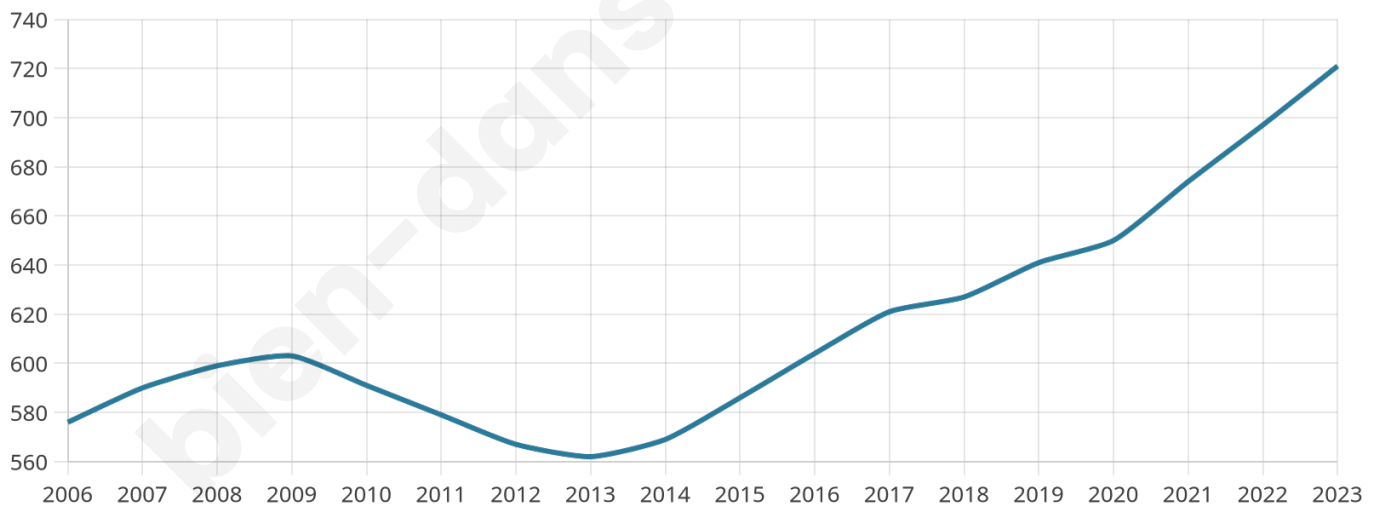

# Statistiques sur la population

Nombre d'habitants

**721**

Age moyen

**41 ans**

Pop active

**44.7%**

Taux chômage

**3.6%**

Pop densité

**144 h/km<sup>2</sup>**

Revenu moyen

**36 490 €/an**

## Evolution du nombre d'habitants

Sources : Institut national de la statistique et des études économiques (insee) selon Les dernières parutions officielles de 2024 portant sur les années 2020, 2021 et 2022.