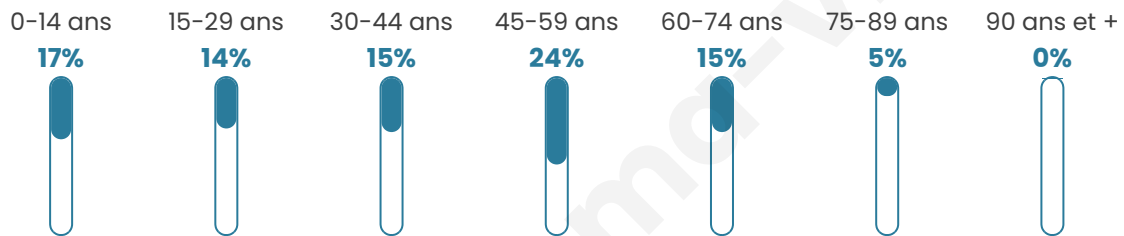

# Statistiques sur la population

Nombre d'habitants

**721**

Age moyen

**41 ans**

Pop active

**44.7%**

Taux chômage

**3.6%**

Pop densité

**144 h/km<sup>2</sup>**

Revenu moyen

**36 490 €/an**

## Evolution du nombre d'habitants

Sources : Institut national de la statistique et des études économiques (insee) selon Les dernières parutions officielles de 2024 portant sur les années 2020, 2021 et 2022.

## Tranche d'âge