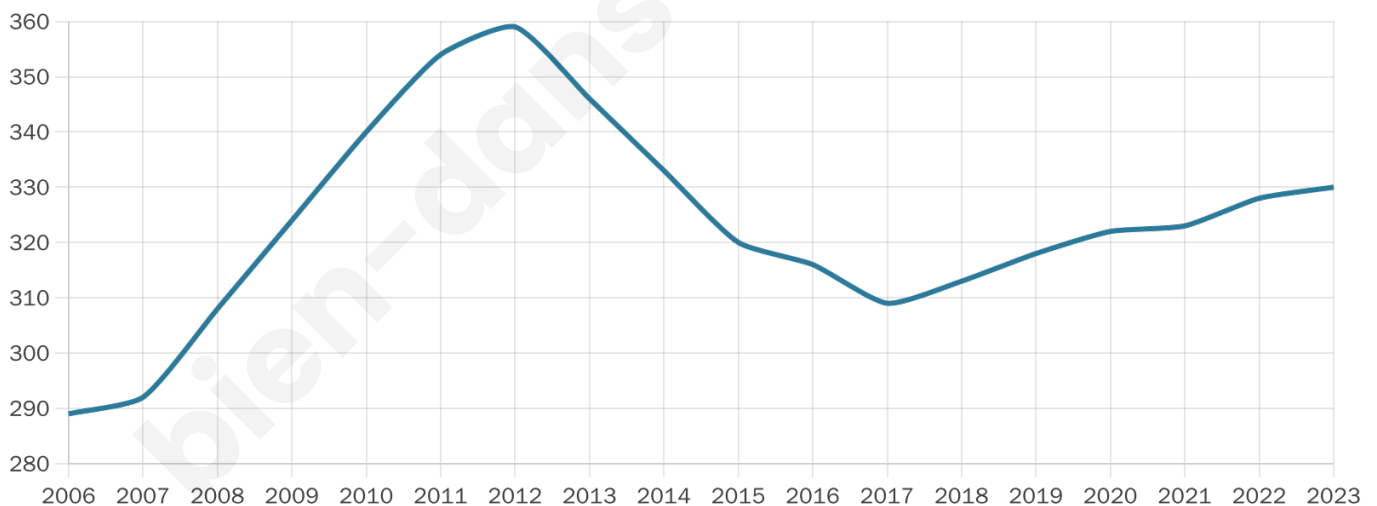

# Statistiques sur la population

Nombre d'habitants

**330**

Age moyen

**40 ans**

Pop active

**44.8%**

Taux chômage

**6.7%**

Pop densité

**19 h/km<sup>2</sup>**

Revenu moyen

**21 530 €/an**

## Evolution du nombre d'habitants

Sources : Institut national de la statistique et des études économiques (insee) selon Les dernières parutions officielles de 2024 portant sur les années 2020, 2021 et 2022.