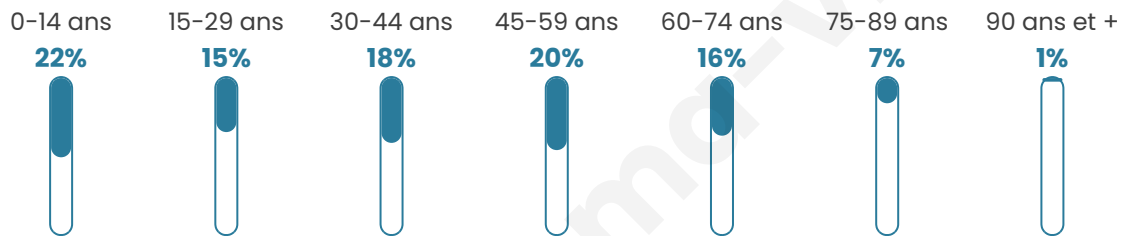

# Statistiques sur la population

Nombre d'habitants

**330**

Age moyen

**40 ans**

Pop active

**44.8%**

Taux chômage

**6.7%**

Pop densité

**19 h/km<sup>2</sup>**

Revenu moyen

**21 530 €/an**

## Evolution du nombre d'habitants

Sources : Institut national de la statistique et des études économiques (insee) selon Les dernières parutions officielles de 2024 portant sur les années 2020, 2021 et 2022.

## Tranche d'âge