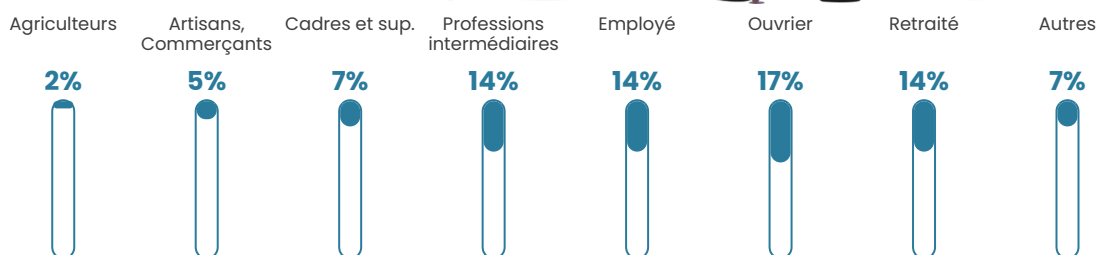

Revenu moyen

24 020 €/an

Evolution du nombre d'habitants

Sources : Institut national de la statistique et des études économiques (insee) selon Les dernières parutions officielles de 2024 portant sur les années 2020, 2021 et 2022.

Tranche d'âge

Activité professionnelle

Niveau de diplôme

Composition des ménages

Profils électoraux

Premier tour

	Marine LE PEN	33.57 %
	Emmanuel MACRON	24.29 %
	Jean-Luc MÉLENCHON	12.86 %
	Éric ZEMMOUR	5.36 %
	Valérie PÉCRESSÉ	5.00 %
	Fabien ROUSSEL	3.93 %
	Jean LASSALLE	3.57 %
	Yannick JADOT	3.57 %
	Nicolas DUPONT-AIGNAN	3.57 %
	Nathalie ARTHAUD	1.43 %
	Anne HIDALGO	1.43 %
	Philippe POUTOU	1.43 %