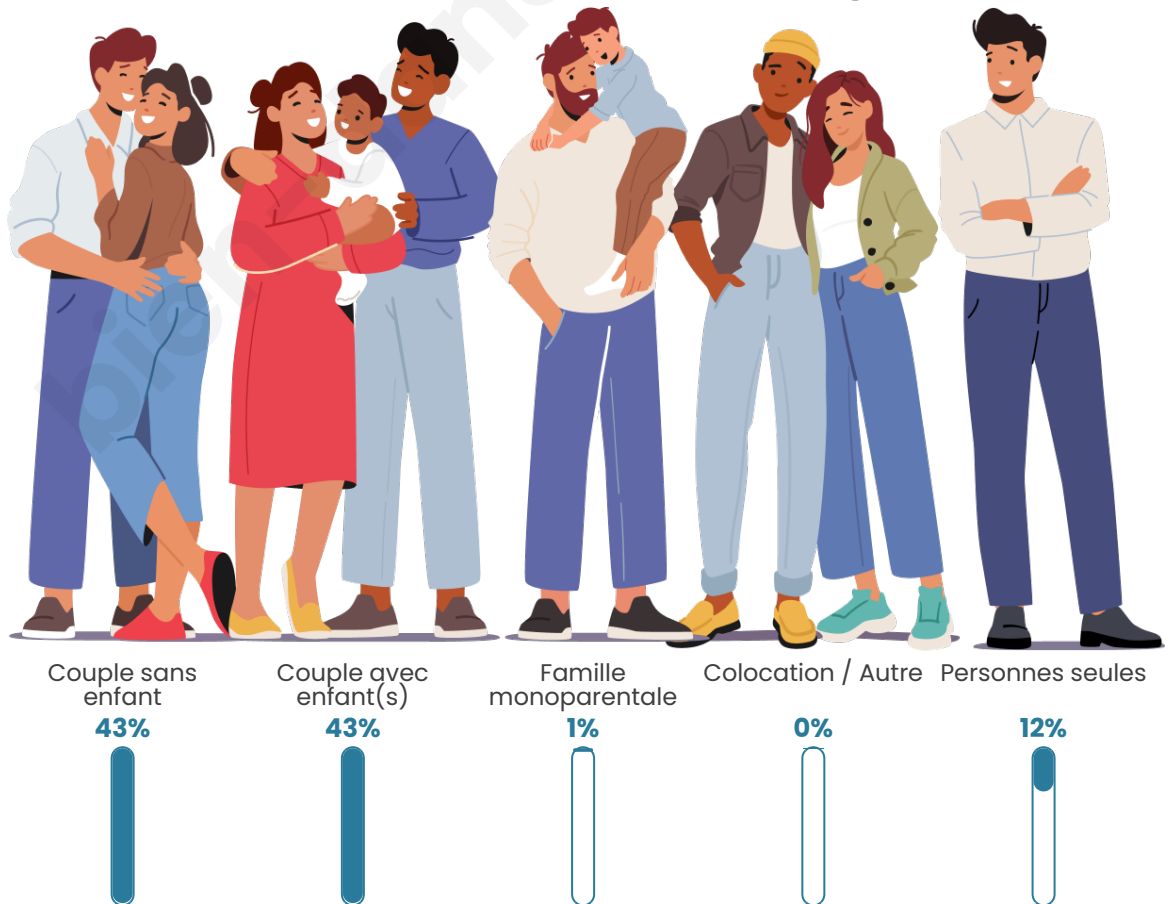

Tranche d'âge

Activité professionnelle

Niveau de diplôme

Composition des ménages

Profils électoraux

Premier tour

	Marine LE PEN	33.57 %
	Emmanuel MACRON	24.29 %
	Jean-Luc MÉLENCHON	12.86 %
	Éric ZEMMOUR	5.36 %
	Valérie PÉCRESSÉ	5.00 %
	Fabien ROUSSEL	3.93 %
	Jean LASSALLE	3.57 %
	Yannick JADOT	3.57 %
	Nicolas DUPONT-AIGNAN	3.57 %
	Nathalie ARTHAUD	1.43 %
	Anne HIDALGO	1.43 %
	Philippe POUTOU	1.43 %