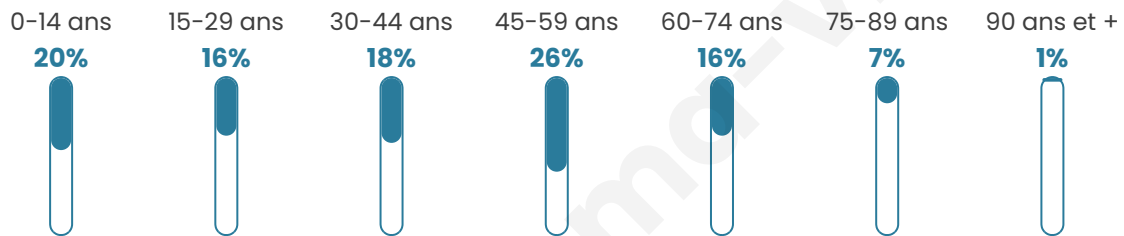

Age moyen

41 ans

Pop active

52.3%

Taux chômage

5.7%

Pop densité

40 h/km²

Revenu moyen

24 020 €/an

Evolution du nombre d'habitants

Sources : Institut national de la statistique et des études économiques (insee) selon Les dernières parutions officielles de 2024 portant sur les années 2020, 2021 et 2022.

Tranche d'âge

Activité professionnelle

Niveau de diplôme

Composition des ménages

Profils électoraux

Premier tour

	Marine LE PEN	33.57 %
	Emmanuel MACRON	24.29 %
	Jean-Luc MÉLENCHON	12.86 %
	Éric ZEMMOUR	5.36 %
	Valérie PÉCRESSÉ	5.00 %
	Fabien ROUSSEL	3.93 %
	Jean LASSALLE	3.57 %
	Yannick JADOT	3.57 %
	Nicolas DUPONT-AIGNAN	3.57 %
	Nathalie ARTHAUD	1.43 %
	Anne HIDALGO	1.43 %
	Philippe POUTOU	1.43 %

394 inscrits

Participation : 72.59%

Votes blancs : 1.05%

Votes nuls : 1.05%

Second tour

	Emmanuel MACRON	49,04 %
	Marine LE PEN	50,96 %

395 inscrits

Participation : 73.16%