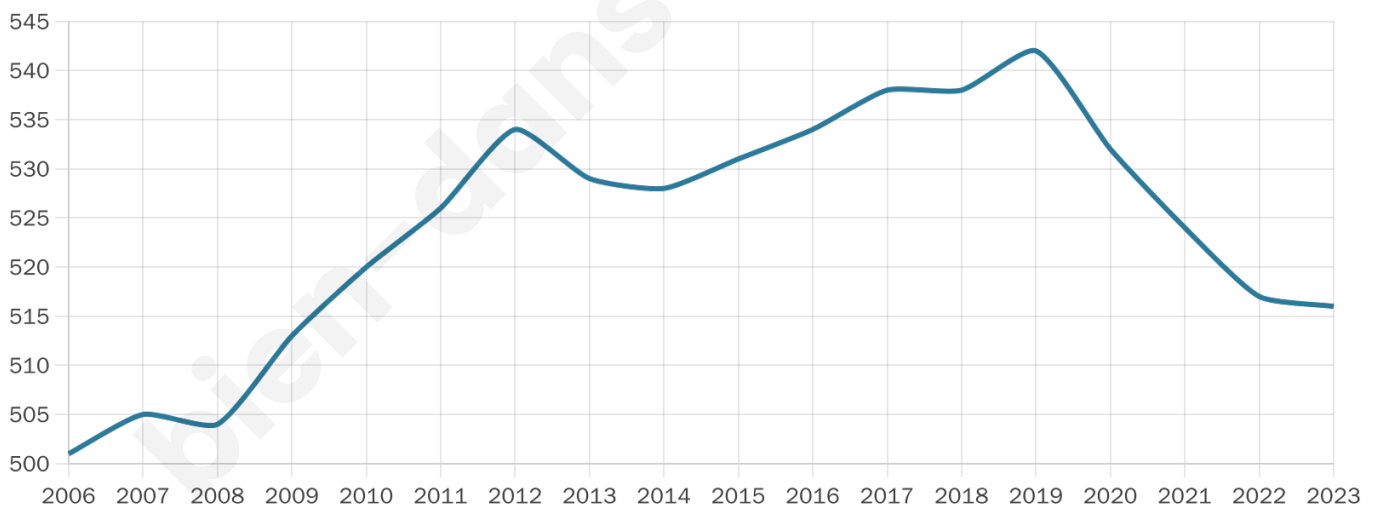

Age moyen

41 ans

Pop active

52.3%

Taux chômage

5.7%

Pop densité

40 h/km²

Revenu moyen

24 020 €/an

Evolution du nombre d'habitants

Sources : Institut national de la statistique et des études économiques (insee) selon Les dernières parutions officielles de 2024 portant sur les années 2020, 2021 et 2022.