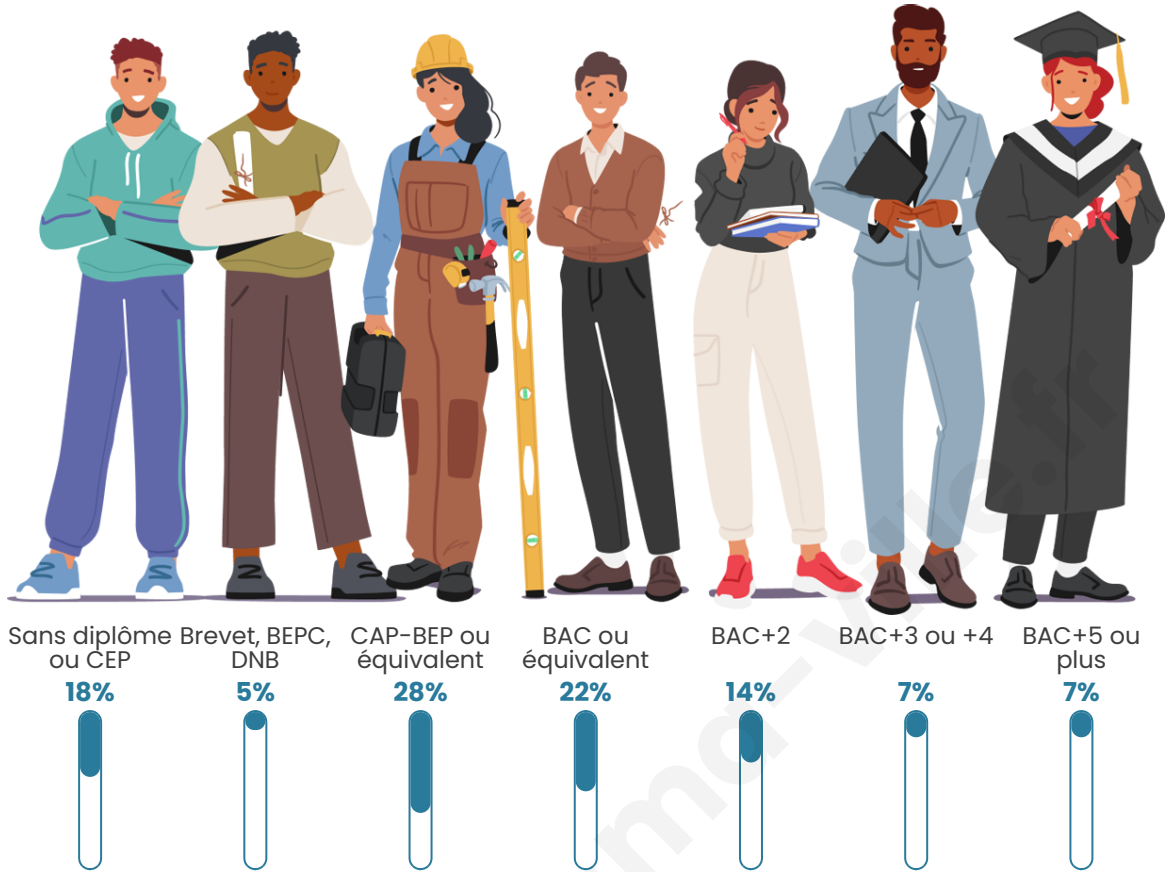

Tranche d'âge

Activité professionnelle

Niveau de diplôme

Composition des ménages

Profils électoraux

Premier tour

	Marine LE PEN	33.57 %
	Emmanuel MACRON	24.29 %
	Jean-Luc MÉLENCHON	12.86 %
	Éric ZEMMOUR	5.36 %
	Valérie PÉCRESSÉ	5.00 %
	Fabien ROUSSEL	3.93 %
	Jean LASSALLE	3.57 %
	Yannick JADOT	3.57 %
	Nicolas DUPONT-AIGNAN	3.57 %
	Nathalie ARTHAUD	1.43 %
	Anne HIDALGO	1.43 %
	Philippe POUTOU	1.43 %