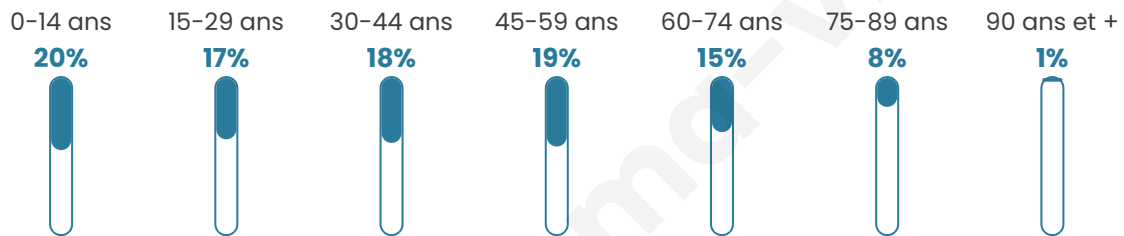

263

Age moyen

40 ans

Pop active

53.2%

Taux chômage

7.5%

Pop densité

15 h/km²

Revenu moyen

23 640 €/an

Evolution du nombre d'habitants

Sources : Institut national de la statistique et des études économiques (insee) selon Les dernières parutions officielles de 2024 portant sur les années 2020, 2021 et 2022.

Tranche d'âge

Activité professionnelle

Niveau de diplôme

Composition des ménages

Profils électoraux

Premier tour

	Marine LE PEN	32.54 %
	Emmanuel MACRON	25.40 %
	Valérie PÉCRESSE	13.49 %
	Éric ZEMMOUR	11.90 %
	Jean-Luc MÉLENCHON	7.94 %
	Jean LASSALLE	2.38 %
	Anne HIDALGO	2.38 %
	Philippe POUTOU	1.59 %
	Nathalie ARTHAUD	0.79 %
	Fabien ROUSSEL	0.79 %
	Nicolas DUPONT-AIGNAN	0.79 %
	Yannick JADOT	0.00 %

172 inscrits

Participation : 75%

Votes blancs : 0.78%

Votes nuls : 1.55%

Second tour

	Emmanuel MACRON	47,15 %
	Marine LE PEN	52,85 %

172 inscrits

Participation : 77.33%