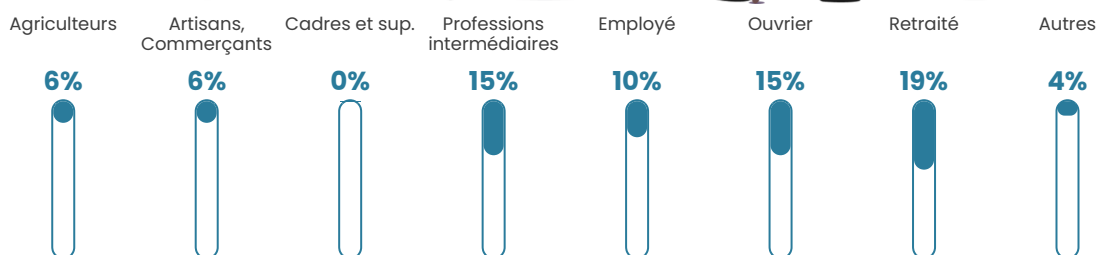

15 h/km²

Revenu moyen

23 640 €/an

Evolution du nombre d'habitants

Sources : Institut national de la statistique et des études économiques (insee) selon Les dernières parutions officielles de 2024 portant sur les années 2020, 2021 et 2022.

Tranche d'âge

Activité professionnelle

Niveau de diplôme

Composition des ménages

Profils électoraux

Premier tour

	Marine LE PEN	32.54 %
	Emmanuel MACRON	25.40 %
	Valérie PÉCRESSE	13.49 %
	Éric ZEMMOUR	11.90 %
	Jean-Luc MÉLENCHON	7.94 %
	Jean LASSALLE	2.38 %
	Anne HIDALGO	2.38 %
	Philippe POUTOU	1.59 %
	Nathalie ARTHAUD	0.79 %
	Fabien ROUSSEL	0.79 %
	Nicolas DUPONT-AIGNAN	0.79 %
	Yannick JADOT	0.00 %