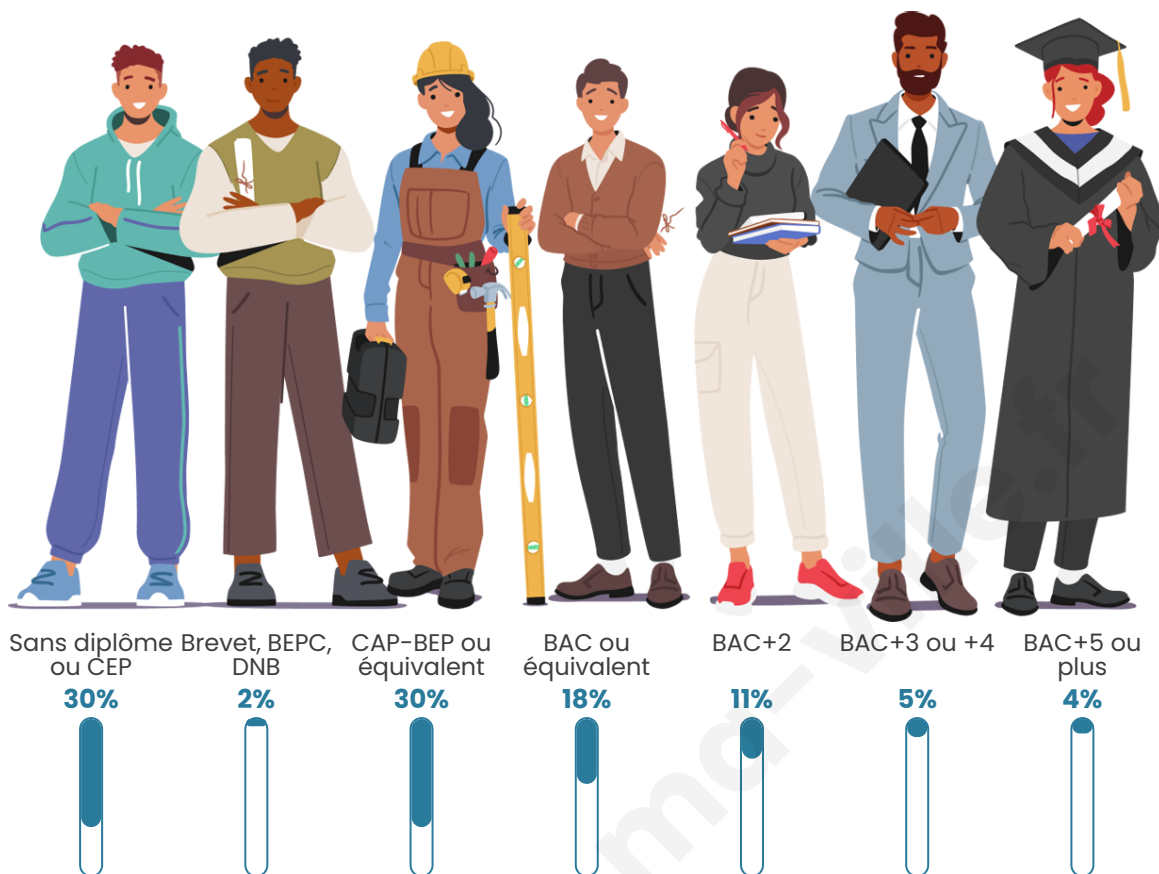

263

Age moyen

40 ans

Pop active

53.2%

Taux chômage

7.5%

Pop densité

Tranche d'âge

Activité professionnelle

Niveau de diplôme

Composition des ménages

Profils électoraux

Premier tour

	Marine LE PEN	32.54 %
	Emmanuel MACRON	25.40 %
	Valérie PÉCRESSE	13.49 %
	Éric ZEMMOUR	11.90 %
	Jean-Luc MÉLENCHON	7.94 %
	Jean LASSALLE	2.38 %
	Anne HIDALGO	2.38 %
	Philippe POUTOU	1.59 %
	Nathalie ARTHAUD	0.79 %
	Fabien ROUSSEL	0.79 %
	Nicolas DUPONT-AIGNAN	0.79 %
	Yannick JADOT	0.00 %