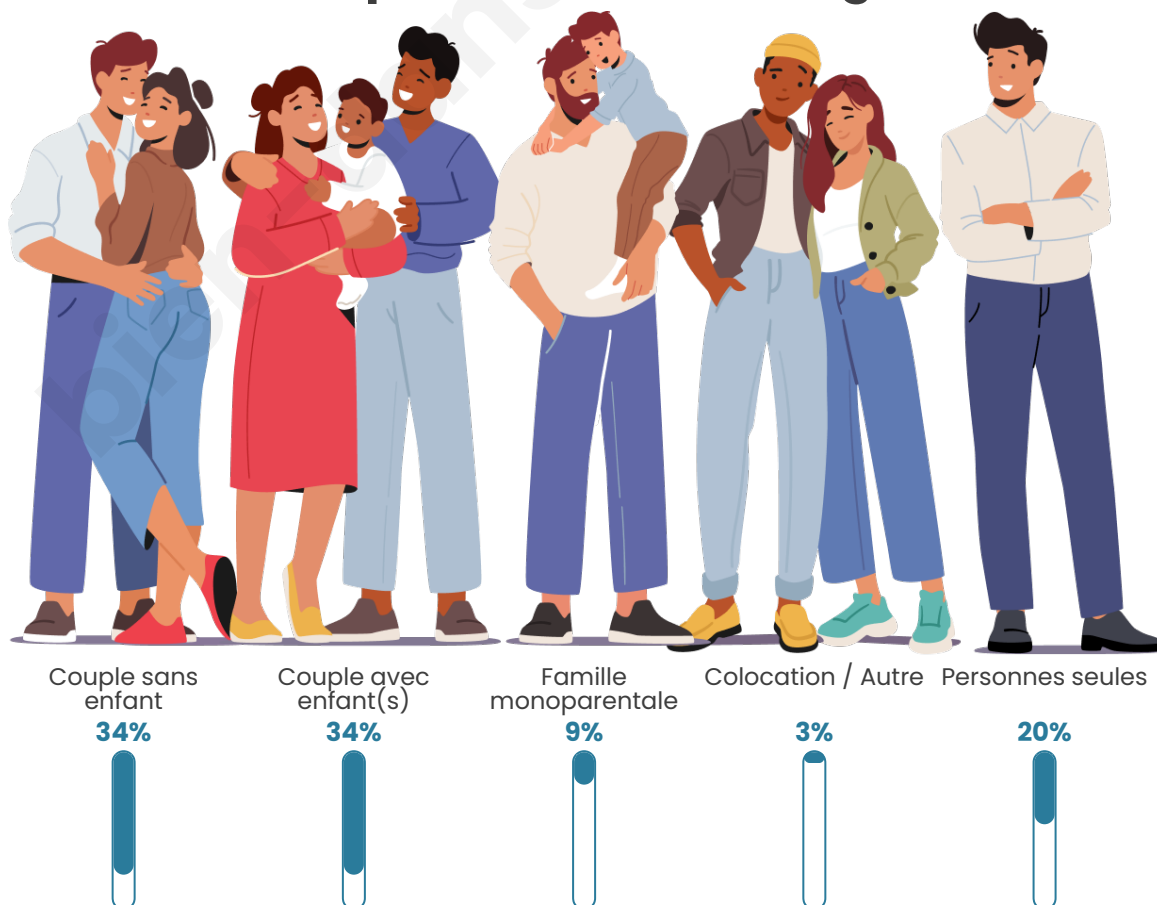

Tranche d'âge

Activité professionnelle

Niveau de diplôme

Composition des ménages

Profils électoraux

Premier tour

	Marine LE PEN	32.54 %
	Emmanuel MACRON	25.40 %
	Valérie PÉCRESSE	13.49 %
	Éric ZEMMOUR	11.90 %
	Jean-Luc MÉLENCHON	7.94 %
	Jean LASSALLE	2.38 %
	Anne HIDALGO	2.38 %
	Philippe POUTOU	1.59 %
	Nathalie ARTHAUD	0.79 %
	Fabien ROUSSEL	0.79 %
	Nicolas DUPONT-AIGNAN	0.79 %
	Yannick JADOT	0.00 %