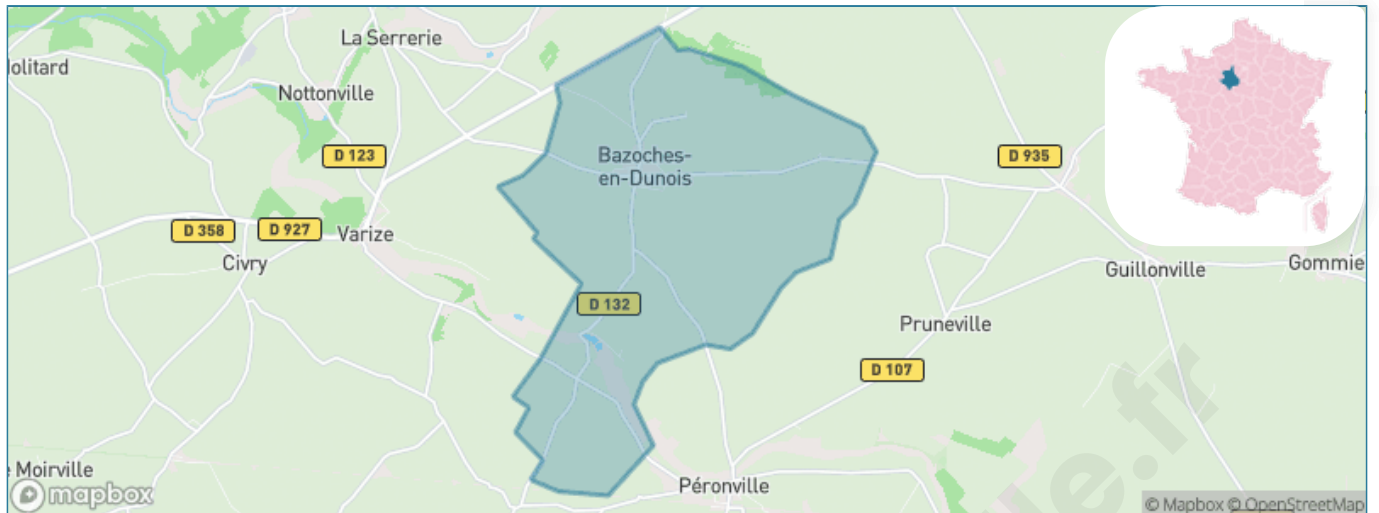

Version web

Ville de Bazoches-en-Dunois

Présenté par

BIEN dans ma **VILLE** 

Sommaire

Situation géographique	3
Statistiques sur la population	4
Evolution du nombre d'habitants	4
Tranche d'âge	5
0-14 ans	5
15-29 ans	5
30-44 ans	5
45-59 ans	5
60-74 ans	5
75-89 ans	5
90 ans et +	5
Activité professionnelle	5
Agriculteurs	5
Artisans, Commerçants	5
Cadres et sup.	5
Professions intermédiaires	5
Employé	5
Ouvrier	5
Retraité	5
Autres	5
Niveau de diplôme	6
Sans diplôme ou CEP	6
Brevet, BEPC, DNB	6
CAP-BEP ou équivalent	6
BAC ou équivalent	6
BAC+2	6
BAC+3 ou +4	6
BAC+5 ou plus	6
Composition des ménages	6
Couple sans enfant	6
Couple avec enfant(s)	6
Famille monoparentale	6
Colocation / Autre	6
Personnes seules	6
Profil électoraux	7
Premier tour	7
Sécurité	8
Evolution du nombre d'infractions	8
Pour comparer	9
Services à la population	10
Commerce	10
Éducation	10
Villes autour de Bazoches-en-Dunois	12
Avis sur la ville de Bazoches-en-Dunois	13
Moyenne par critère	13
Villes autour de Bazoches-en-Dunois	13
Répartition des avis par note	13
Répartition des avis par note	13

Situation géographique

i Informations clés

- **Région** : Centre-Val de Loire
- **Département** : Eure-et-Loir
- **Code postal** : 28140
- **Superficie** : 18 km²

Statistiques sur la population

Nombre d'habitants