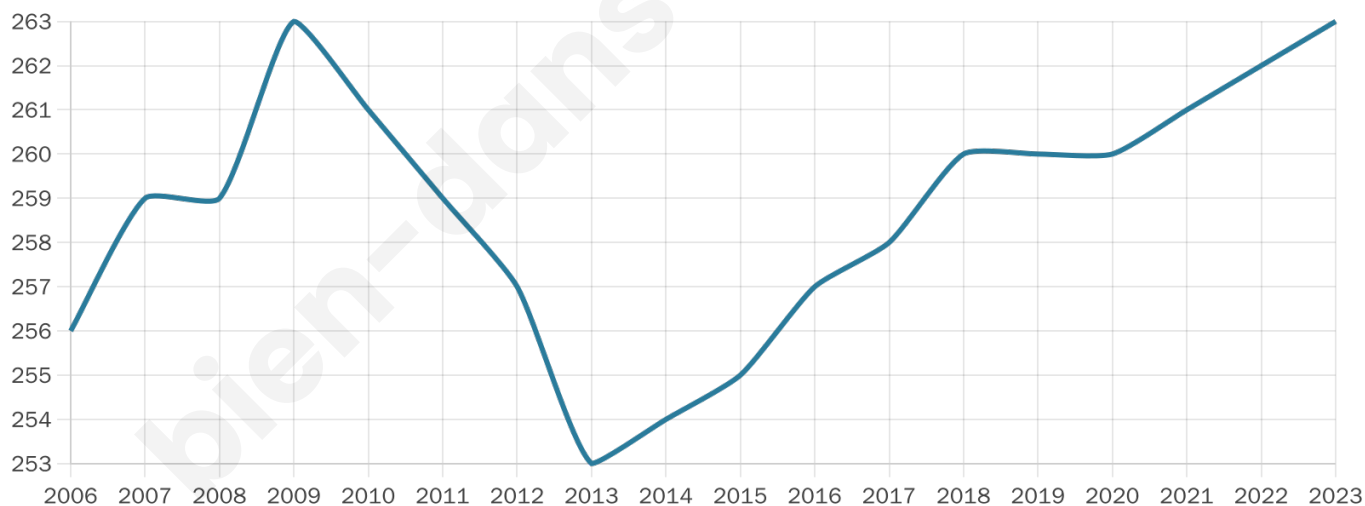

263

Age moyen

40 ans

Pop active

53.2%

Taux chômage

7.5%

Pop densité

15 h/km²

Revenu moyen

23 640 €/an

Evolution du nombre d'habitants

Sources : Institut national de la statistique et des études économiques (insee) selon Les dernières parutions officielles de 2024 portant sur les années 2020, 2021 et 2022.