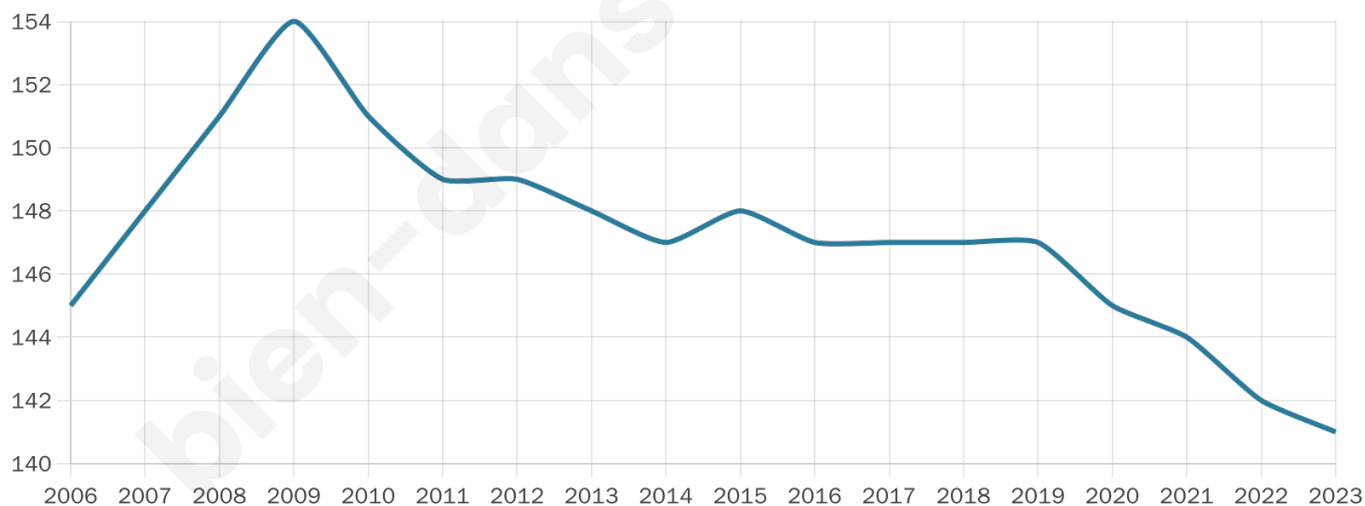

# Statistiques sur la population

Nombre d'habitants

**141**

Age moyen

**45 ans**

Pop active

**44.7%**

Taux chômage

**10.1%**

Pop densité

**14 h/km<sup>2</sup>**

Revenu moyen

**24 460 €/an**

## Evolution du nombre d'habitants

Sources : Institut national de la statistique et des études économiques (insee) selon Les dernières parutions officielles de 2024 portant sur les années 2020, 2021 et 2022.