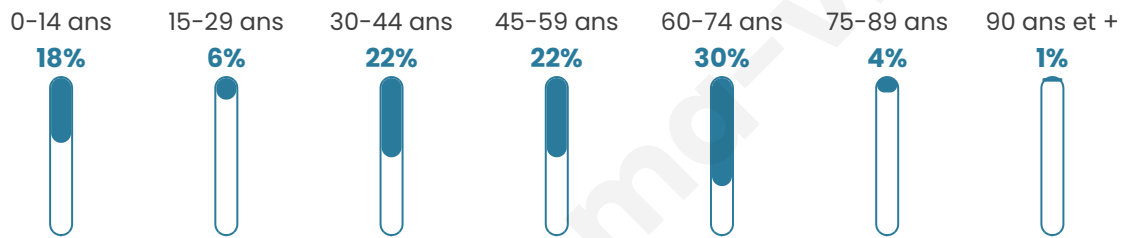

# Statistiques sur la population

Nombre d'habitants

**141**

Age moyen

**45 ans**

Pop active

**44.7%**

Taux chômage

**10.1%**

Pop densité

**14 h/km<sup>2</sup>**

Revenu moyen

**24 460 €/an**

## Evolution du nombre d'habitants

Sources : Institut national de la statistique et des études économiques (insee) selon Les dernières parutions officielles de 2024 portant sur les années 2020, 2021 et 2022.

## Tranche d'âge