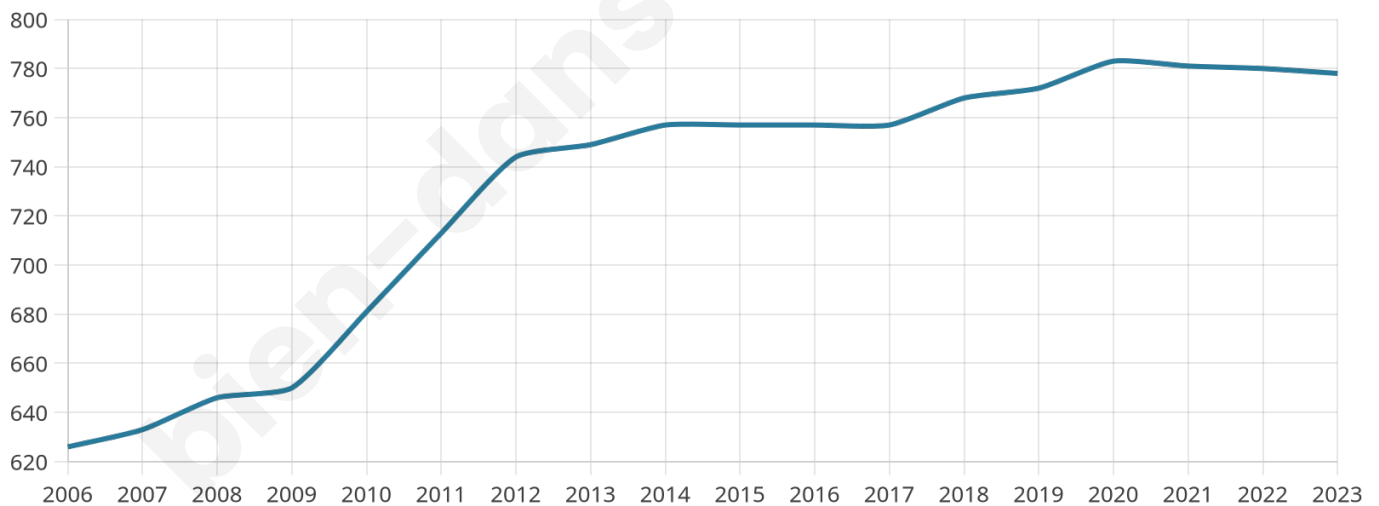

Version web

Ville de Bazincourt-sur- Epte

Présenté par

BIEN dans
ma **VILLE** 

Sommaire

Situation géographique	3
Statistiques sur la population	4
Evolution du nombre d'habitants	4
Tranche d'âge	5
0-14 ans	5
15-29 ans	5
30-44 ans	5
45-59 ans	5
60-74 ans	5
75-89 ans	5
90 ans et +	5
Activité professionnelle	5
Agriculteurs	5
Artisans, Commerçants	5
Cadres et sup.	5
Professions intermédiaires	5
Employé	5
Ouvrier	5
Retraité	5
Autres	5
Niveau de diplôme	6
Sans diplôme ou CEP	6
Brevet, BEPC, DNB	6
CAP-BEP ou équivalent	6
BAC ou équivalent	6
BAC+2	6
BAC+3 ou +4	6
BAC+5 ou plus	6
Composition des ménages	6
Couple sans enfant	6
Couple avec enfant(s)	6
Famille monoparentale	6
Colocation / Autre	6
Personnes seules	6
Profils électoraux	7
Premier tour	7
Sécurité	8
Evolution du nombre d'infractions	8
Pour comparer	9
Services à la population	10
Commerce	10
Éducation	10
Villes autour de Bazincourt-sur-Epte	11

40 ans

Pop active

51.5%

Taux chômage

10.1%

Pop densité

71 h/km²

Revenu moyen

25 000 €/an

Evolution du nombre d'habitants

Sources : Institut national de la statistique et des études économiques (insee) selon Les dernières parutions officielles de 2024 portant sur les années 2020, 2021 et 2022.