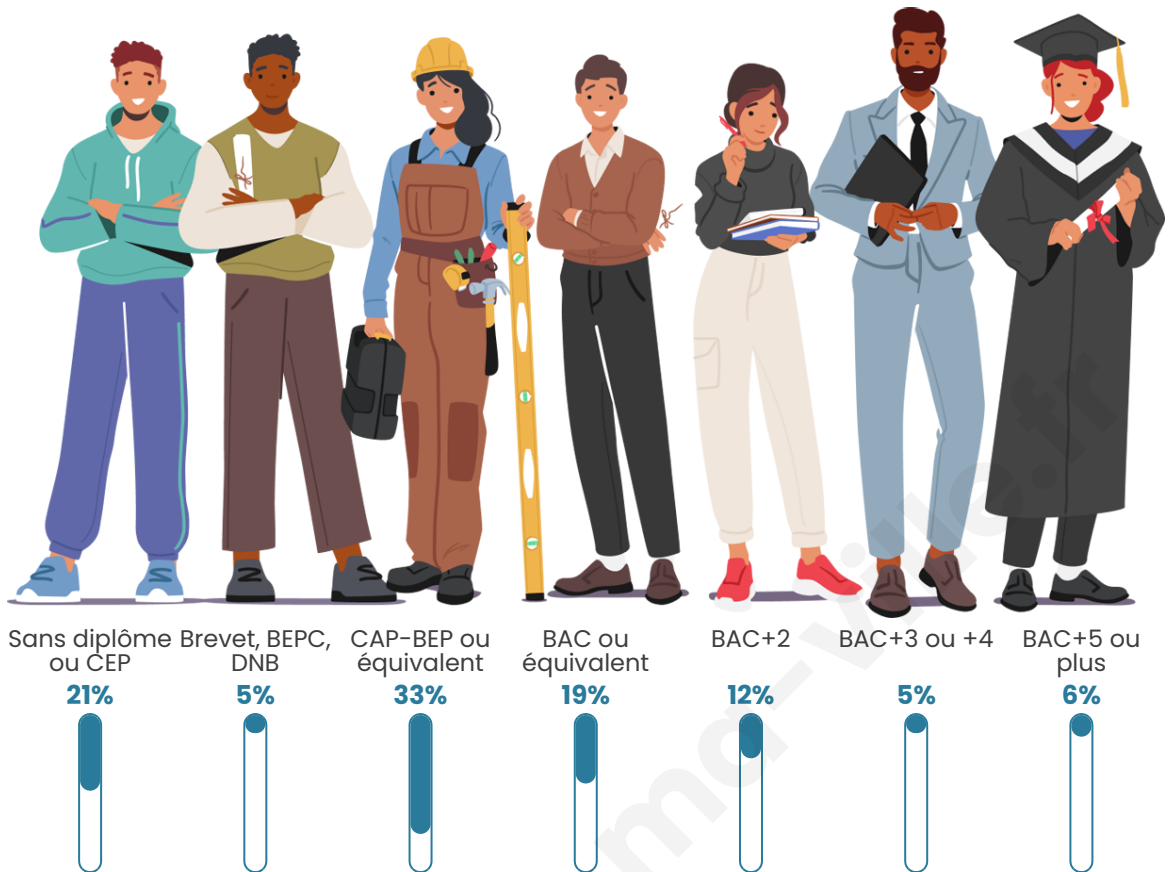

Version web

Ville de Bazincourt-sur- Epte

Présenté par

BIEN dans
ma **VILLE** 

Sommaire

Situation géographique	3
Statistiques sur la population	4
Evolution du nombre d'habitants	4
Tranche d'âge	5
0-14 ans	5
15-29 ans	5
30-44 ans	5
45-59 ans	5
60-74 ans	5
75-89 ans	5
90 ans et +	5
Activité professionnelle	5
Agriculteurs	5
Artisans, Commerçants	5
Cadres et sup.	5
Professions intermédiaires	5
Employé	5
Ouvrier	5
Retraité	5
Autres	5
Niveau de diplôme	6
Sans diplôme ou CEP	6
Brevet, BEPC, DNB	6
CAP-BEP ou équivalent	6
BAC ou équivalent	6
BAC+2	6
BAC+3 ou +4	6
BAC+5 ou plus	6
Composition des ménages	6
Couple sans enfant	6
Couple avec enfant(s)	6
Famille monoparentale	6
Colocation / Autre	6
Personnes seules	6
Profils électoraux	7
Premier tour	7
Sécurité	8
Evolution du nombre d'infractions	8
Pour comparer	9
Services à la population	10
Commerce	10
Éducation	10
Villes autour de Bazincourt-sur-Epte	11

25 000 €/an

Evolution du nombre d'habitants

Sources : Institut national de la statistique et des études économiques (insee) selon Les dernières parutions officielles de 2024 portant sur les années 2020, 2021 et 2022.

Tranche d'âge

Activité professionnelle

Niveau de diplôme

Composition des ménages

Profils électoraux

Premier tour

	Marine LE PEN	36.68 %
	Emmanuel MACRON	23.13 %
	Jean-Luc MÉLENCHON	14.25 %
	Éric ZEMMOUR	8.41 %
	Valérie PÉCRESSE	3.97 %
	Yannick JADOT	3.50 %
	Jean LASSALLE	2.80 %
	Nicolas DUPONT-AIGNAN	2.80 %
	Philippe POUTOU	2.34 %
	Anne HIDALGO	1.64 %
	Fabien ROUSSEL	0.47 %
	Nathalie ARTHAUD	0.00 %