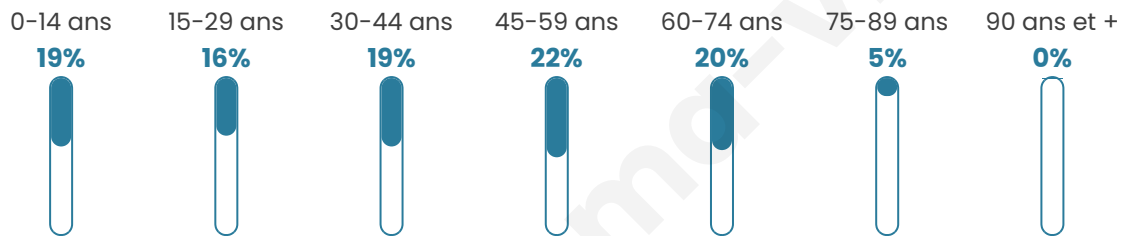

Version web

Ville de Bazincourt-sur- Epte

Présenté par

BIEN dans
ma **VILLE** 

Sommaire

Situation géographique	3
Statistiques sur la population	4
Evolution du nombre d'habitants	4
Tranche d'âge	5
0-14 ans	5
15-29 ans	5
30-44 ans	5
45-59 ans	5
60-74 ans	5
75-89 ans	5
90 ans et +	5
Activité professionnelle	5
Agriculteurs	5
Artisans, Commerçants	5
Cadres et sup.	5
Professions intermédiaires	5
Employé	5
Ouvrier	5
Retraité	5
Autres	5
Niveau de diplôme	6
Sans diplôme ou CEP	6
Brevet, BEPC, DNB	6
CAP-BEP ou équivalent	6
BAC ou équivalent	6
BAC+2	6
BAC+3 ou +4	6
BAC+5 ou plus	6
Composition des ménages	6
Couple sans enfant	6
Couple avec enfant(s)	6
Famille monoparentale	6
Colocation / Autre	6
Personnes seules	6
Profils électoraux	7
Premier tour	7
Sécurité	8
Evolution du nombre d'infractions	8
Pour comparer	9
Services à la population	10
Commerce	10
Éducation	10
Villes autour de Bazincourt-sur-Epte	11

Situation géographique

i Informations clés

- **Région** : Normandie
- **Département** : Eure
- **Code postal** : 27140
- **Superficie** : 11 km²

Statistiques sur la population

Nombre d'habitants

778

Age moyen

40 ans

Pop active

51.5%

Taux chômage

10.1%

Pop densité

71 h/km²

Revenu moyen

Tranche d'âge

Activité professionnelle

Niveau de diplôme

Composition des ménages

Profils électoraux

Premier tour

	Marine LE PEN	36.68 %
	Emmanuel MACRON	23.13 %
	Jean-Luc MÉLENCHON	14.25 %
	Éric ZEMMOUR	8.41 %
	Valérie PÉCRESSE	3.97 %
	Yannick JADOT	3.50 %
	Jean LASSALLE	2.80 %
	Nicolas DUPONT-AIGNAN	2.80 %
	Philippe POUTOU	2.34 %
	Anne HIDALGO	1.64 %
	Fabien ROUSSEL	0.47 %
	Nathalie ARTHAUD	0.00 %