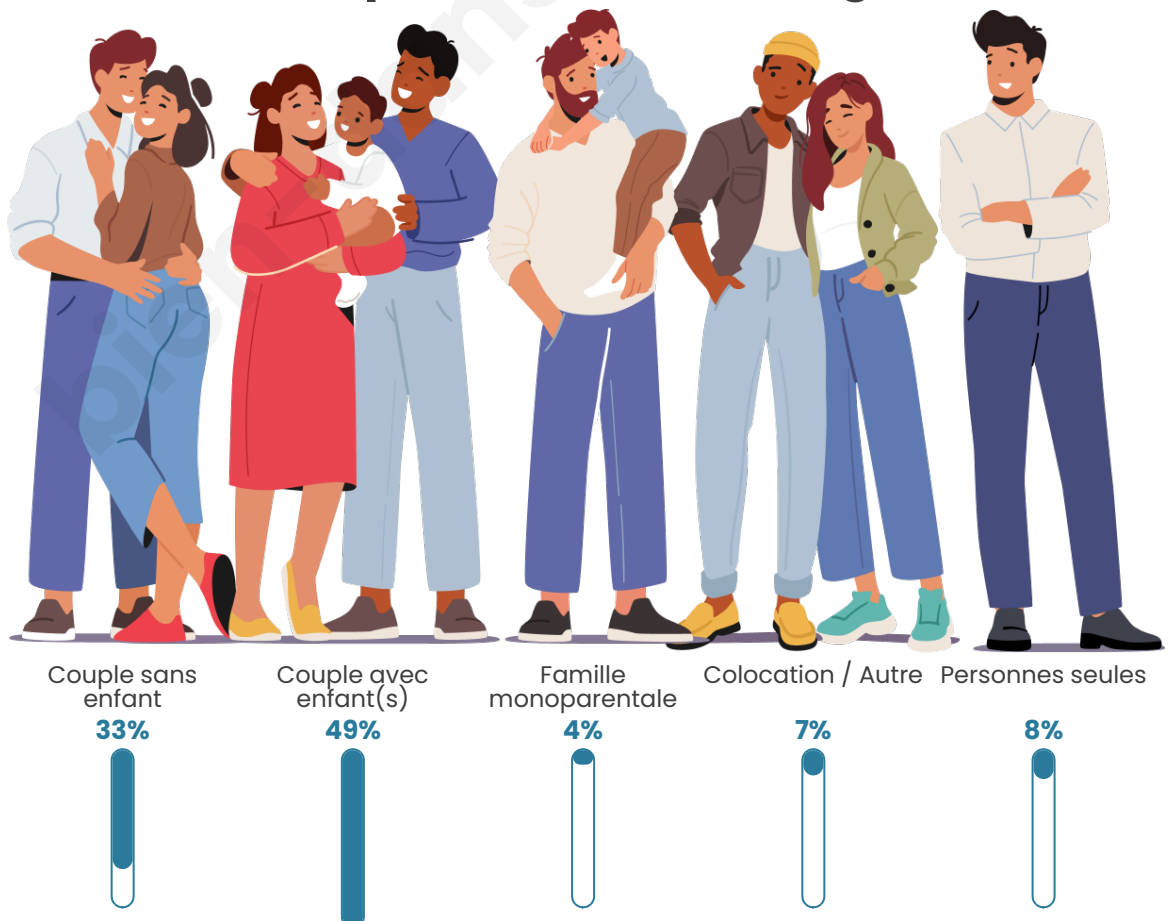

Tranche d'âge

Activité professionnelle

Niveau de diplôme

Composition des ménages

Profils électoraux

Premier tour

	Marine LE PEN	36.68 %
	Emmanuel MACRON	23.13 %
	Jean-Luc MÉLENCHON	14.25 %
	Éric ZEMMOUR	8.41 %
	Valérie PÉCRESSE	3.97 %
	Yannick JADOT	3.50 %
	Jean LASSALLE	2.80 %
	Nicolas DUPONT-AIGNAN	2.80 %
	Philippe POUTOU	2.34 %
	Anne HIDALGO	1.64 %
	Fabien ROUSSEL	0.47 %
	Nathalie ARTHAUD	0.00 %