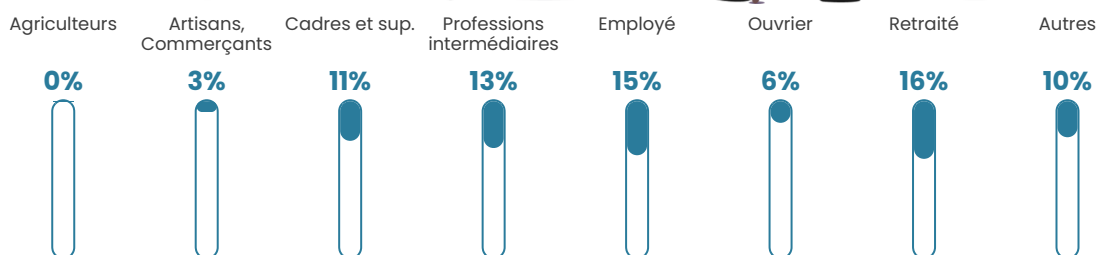

Revenu moyen

25 570 €/an

Evolution du nombre d'habitants

Sources : Institut national de la statistique et des études économiques (insee) selon Les dernières parutions officielles de 2024 portant sur les années 2020, 2021 et 2022.

Tranche d'âge

Activité professionnelle

Niveau de diplôme

Composition des ménages

Profils électoraux

Premier tour

	Emmanuel MACRON	28.21 %
	Jean-Luc MÉLENCHON	23.54 %
	Marine LE PEN	19.90 %
	Éric ZEMMOUR	6.07 %
	Jean LASSALLE	5.60 %
	Yannick JADOT	5.04 %
	Anne HIDALGO	3.13 %
	Valérie PÉCRESSE	2.94 %
	Fabien ROUSSEL	2.80 %
	Nicolas DUPONT-AIGNAN	1.82 %
	Philippe POUTOU	0.61 %
	Nathalie ARTHAUD	0.33 %