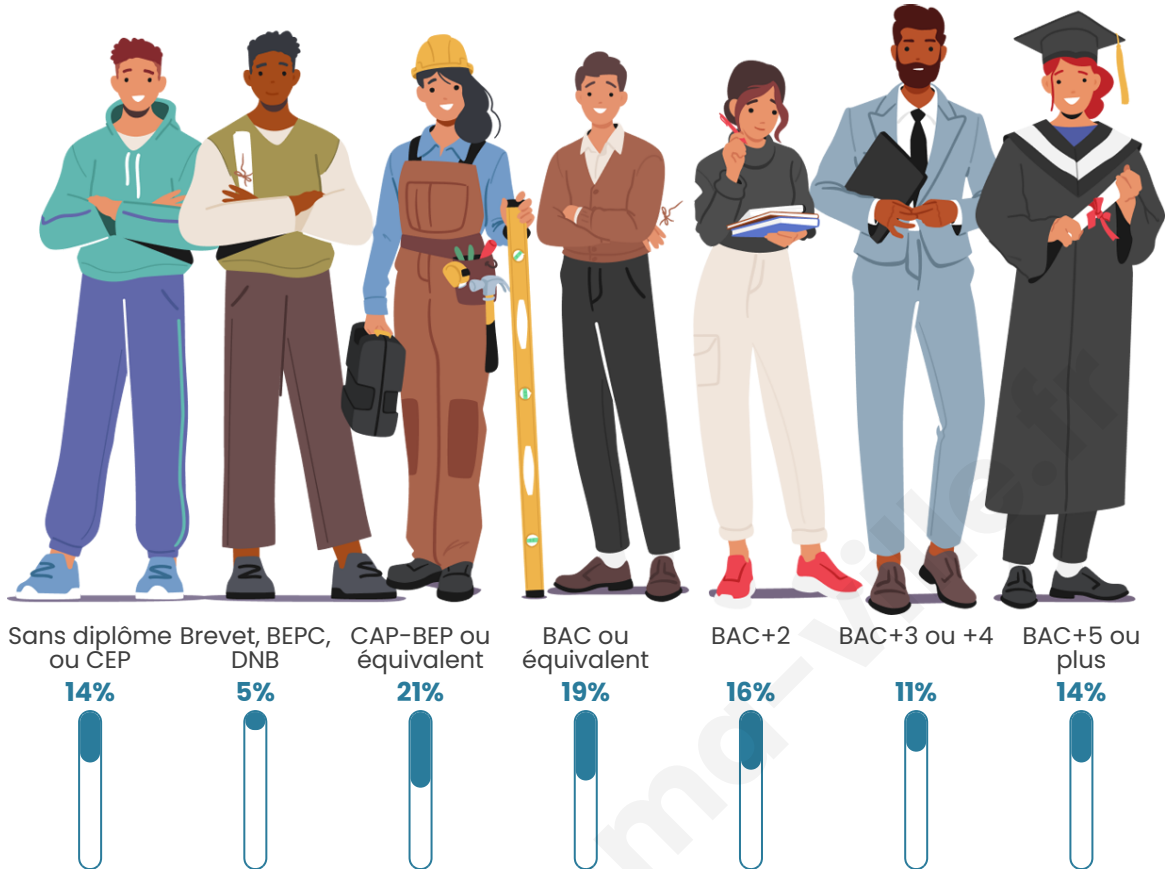

Age moyen

39 ans

Pop active

49.8%

Taux chômage

4.6%

Pop densité

189 h/km²

Tranche d'âge

Activité professionnelle

Niveau de diplôme

Composition des ménages

Profils électoraux

Premier tour

	Emmanuel MACRON	28.21 %
	Jean-Luc MÉLENCHON	23.54 %
	Marine LE PEN	19.90 %
	Éric ZEMMOUR	6.07 %
	Jean LASSALLE	5.60 %
	Yannick JADOT	5.04 %
	Anne HIDALGO	3.13 %
	Valérie PÉCRESSE	2.94 %
	Fabien ROUSSEL	2.80 %
	Nicolas DUPONT-AIGNAN	1.82 %
	Philippe POUTOU	0.61 %
	Nathalie ARTHAUD	0.33 %