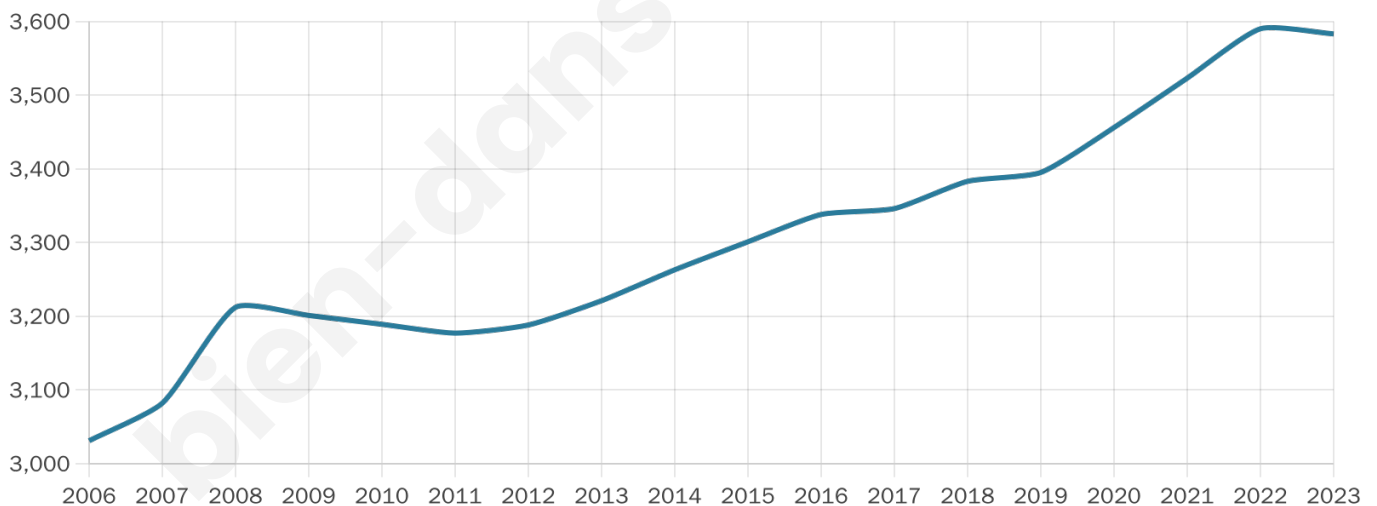

Version web

Ville de Baziège

Présenté par

BIEN dans
ma **VILLE** 

Sommaire

Situation géographique	3
Statistiques sur la population	4
Evolution du nombre d'habitants	4
Tranche d'âge	5
0-14 ans	5
15-29 ans	5
30-44 ans	5
45-59 ans	5
60-74 ans	5
75-89 ans	5
90 ans et +	5
Activité professionnelle	5
Agriculteurs	5
Artisans, Commerçants	5
Cadres et sup.	5
Professions intermédiaires	5
Employé	5
Ouvrier	5
Retraité	5
Autres	5
Niveau de diplôme	6
Sans diplôme ou CEP	6
Brevet, BEPC, DNB	6
CAP-BEP ou équivalent	6
BAC ou équivalent	6
BAC+2	6
BAC+3 ou +4	6
BAC+5 ou plus	6
Composition des ménages	6
Couple sans enfant	6
Couple avec enfant(s)	6
Famille monoparentale	6
Colocation / Autre	6
Personnes seules	6
Profil électoraux	7
Premier tour	7
Sécurité	8
Evolution du nombre d'infractions	8
Pour comparer	9
Services à la population	10
Commerce	10
Éducation	10
Villes autour de Baziège	11
Avis sur la ville de Baziège	12
Moyenne par critère	12
Villes autour de Baziège	12
Répartition des avis par note	12
Répartition des avis par note	12

Age moyen

39 ans

Pop active

49.8%

Taux chômage

4.6%

Pop densité

189 h/km²

Revenu moyen

25 570 €/an

Evolution du nombre d'habitants

Sources : Institut national de la statistique et des études économiques (insee) selon Les dernières parutions officielles de 2024 portant sur les années 2020, 2021 et 2022.