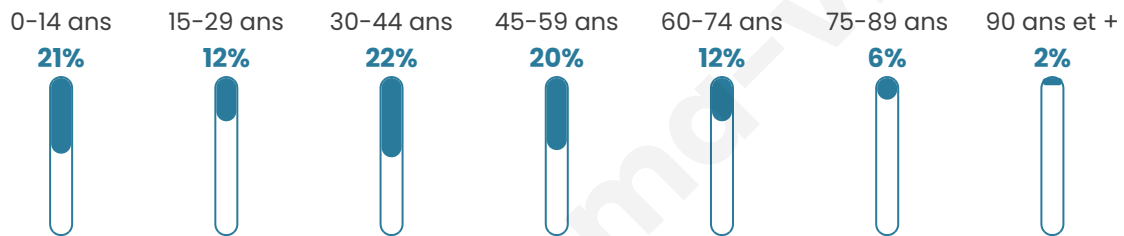

Age moyen

39 ans

Pop active

49.8%

Taux chômage

4.6%

Pop densité

189 h/km²

Revenu moyen

25 570 €/an

Evolution du nombre d'habitants

Sources : Institut national de la statistique et des études économiques (insee) selon Les dernières parutions officielles de 2024 portant sur les années 2020, 2021 et 2022.

Tranche d'âge

Activité professionnelle

Niveau de diplôme

Composition des ménages

Profils électoraux

Premier tour

	Emmanuel MACRON	28.21 %
	Jean-Luc MÉLENCHON	23.54 %
	Marine LE PEN	19.90 %
	Éric ZEMMOUR	6.07 %
	Jean LASSALLE	5.60 %
	Yannick JADOT	5.04 %
	Anne HIDALGO	3.13 %
	Valérie PÉCRESSE	2.94 %
	Fabien ROUSSEL	2.80 %
	Nicolas DUPONT-AIGNAN	1.82 %
	Philippe POUTOU	0.61 %
	Nathalie ARTHAUD	0.33 %

2 587 inscrits

Participation : 84.77%

Votes blancs : 1.78%

Votes nuls : 0.59%

Second tour

	Emmanuel MACRON	61,61 %
	Marine LE PEN	38,39 %

2 589 inscrits

Participation : 81.38%