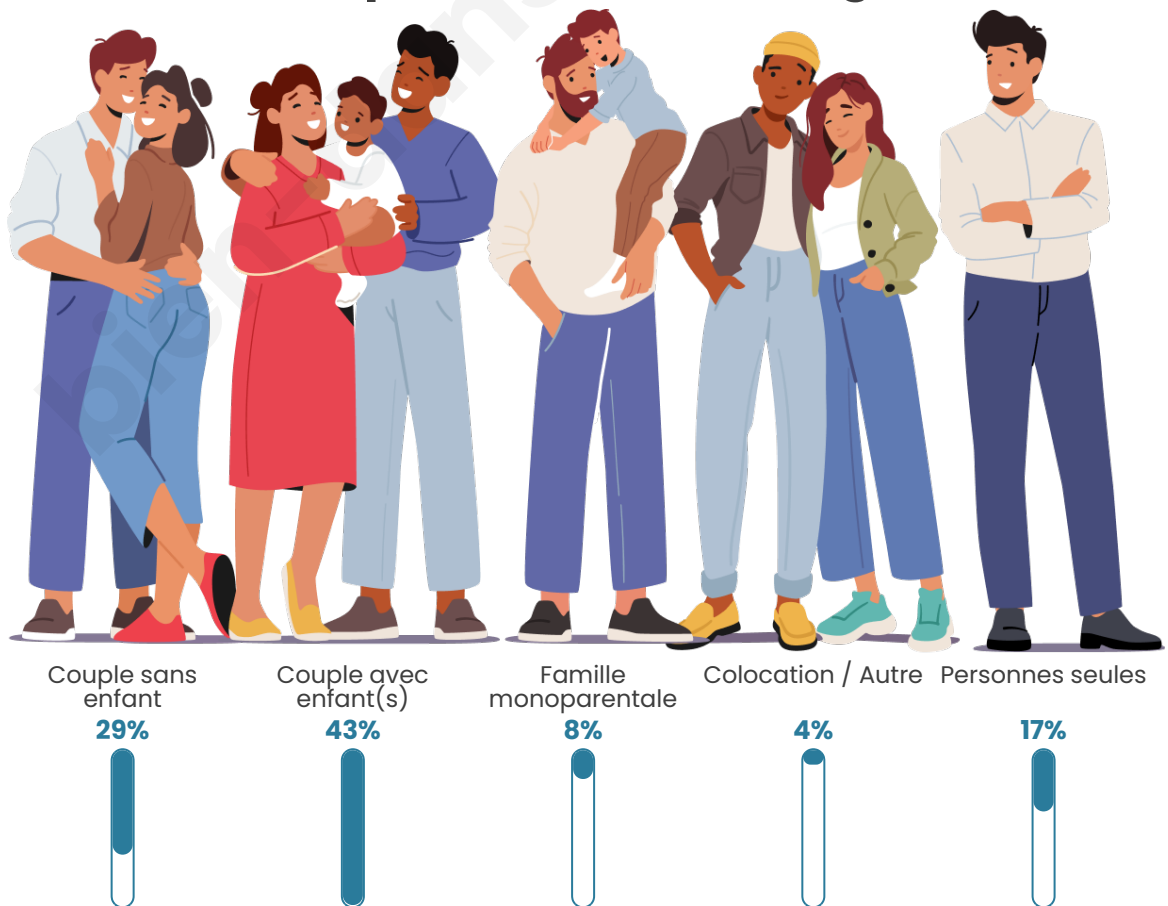

Tranche d'âge

Activité professionnelle

Niveau de diplôme

Composition des ménages

Profils électoraux

Premier tour

	Emmanuel MACRON	28.21 %
	Jean-Luc MÉLENCHON	23.54 %
	Marine LE PEN	19.90 %
	Éric ZEMMOUR	6.07 %
	Jean LASSALLE	5.60 %
	Yannick JADOT	5.04 %
	Anne HIDALGO	3.13 %
	Valérie PÉCRESSE	2.94 %
	Fabien ROUSSEL	2.80 %
	Nicolas DUPONT-AIGNAN	1.82 %
	Philippe POUTOU	0.61 %
	Nathalie ARTHAUD	0.33 %