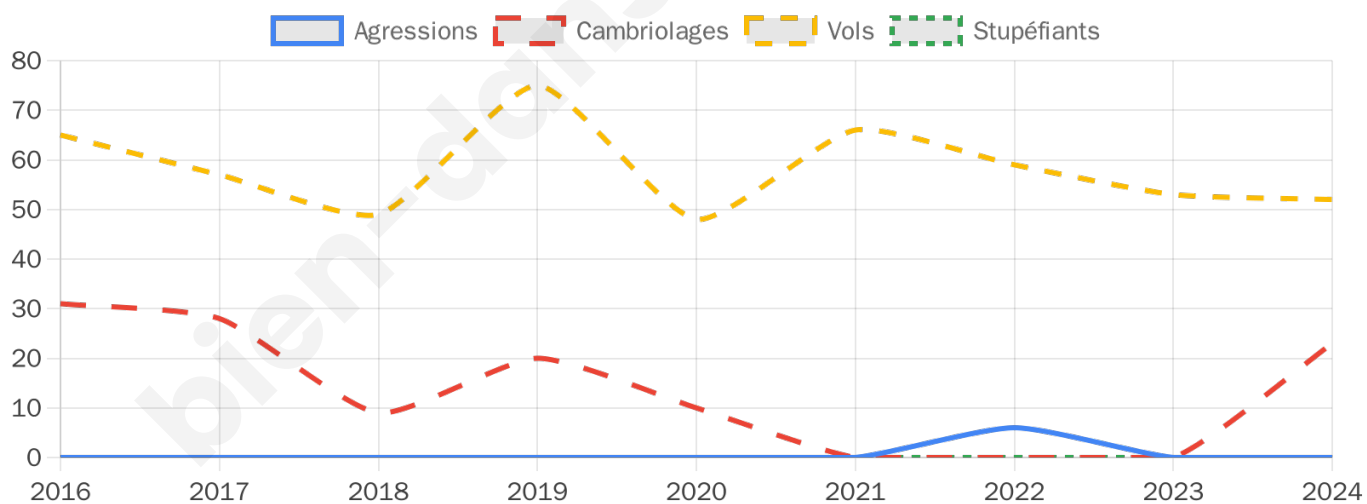

2 587 inscrits

Participation : 84.77%

Votes blancs : 1.78%

Votes nuls : 0.59%

Second tour

	Emmanuel MACRON	61,61 %
	Marine LE PEN	38,39 %

2 589 inscrits

Participation : 81.38%

Votes blancs : 7.78%

Votes nuls : 2.09%

Sécurité

Agressions physiques / sexuelles

0

Cambriolages

23

Vols / dégradations

52

Stupéfiants

0

Evolution du nombre d'infractions

Pour comparer

(en proportion du nombre d'habitants)

■ Ville ■ Département ■ Région

Sources : Bases statistiques communale, départementale et régionale de la délinquance enregistrée par la police et la gendarmerie nationales selon les dernières parutions officielles de 2025 portant sur l'année 2024 ([data.gouv](https://data.gouv.fr)).