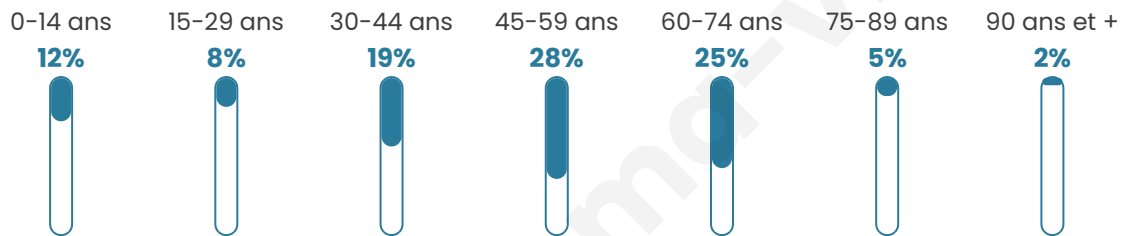

142

Age moyen

47 ans

Pop active

53.5%

Taux chômage

0%

Pop densité

36 h/km²

Revenu moyen

23 920 €/an

Evolution du nombre d'habitants

Sources : Institut national de la statistique et des études économiques (insee) selon Les dernières parutions officielles de 2024 portant sur les années 2020, 2021 et 2022.

Tranche d'âge

Activité professionnelle

Niveau de diplôme

Composition des ménages

Profils électoraux

Premier tour

	Marine LE PEN	22.94 %
	Emmanuel MACRON	22.02 %
	Valérie PÉCRESE	18.35 %
	Jean-Luc MÉLENCHON	13.76 %
	Jean LASSALLE	6.42 %
	Yannick JADOT	4.59 %
	Nicolas DUPONT-AIGNAN	3.67 %
	Éric ZEMMOUR	2.75 %
	Nathalie ARTHAUD	1.83 %
	Fabien ROUSSEL	1.83 %
	Anne HIDALGO	1.83 %
	Philippe POUTOU	0.00 %

120 inscrits

Participation : 93.33%
Votes blancs : 0.00%
Votes nuls : 2.68%

Second tour

	Emmanuel MACRON	58,33 %
	Marine LE PEN	41,67 %

120 inscrits

Participation : 91.67%
Votes blancs : 11.82%
Votes nuls : 0.91%