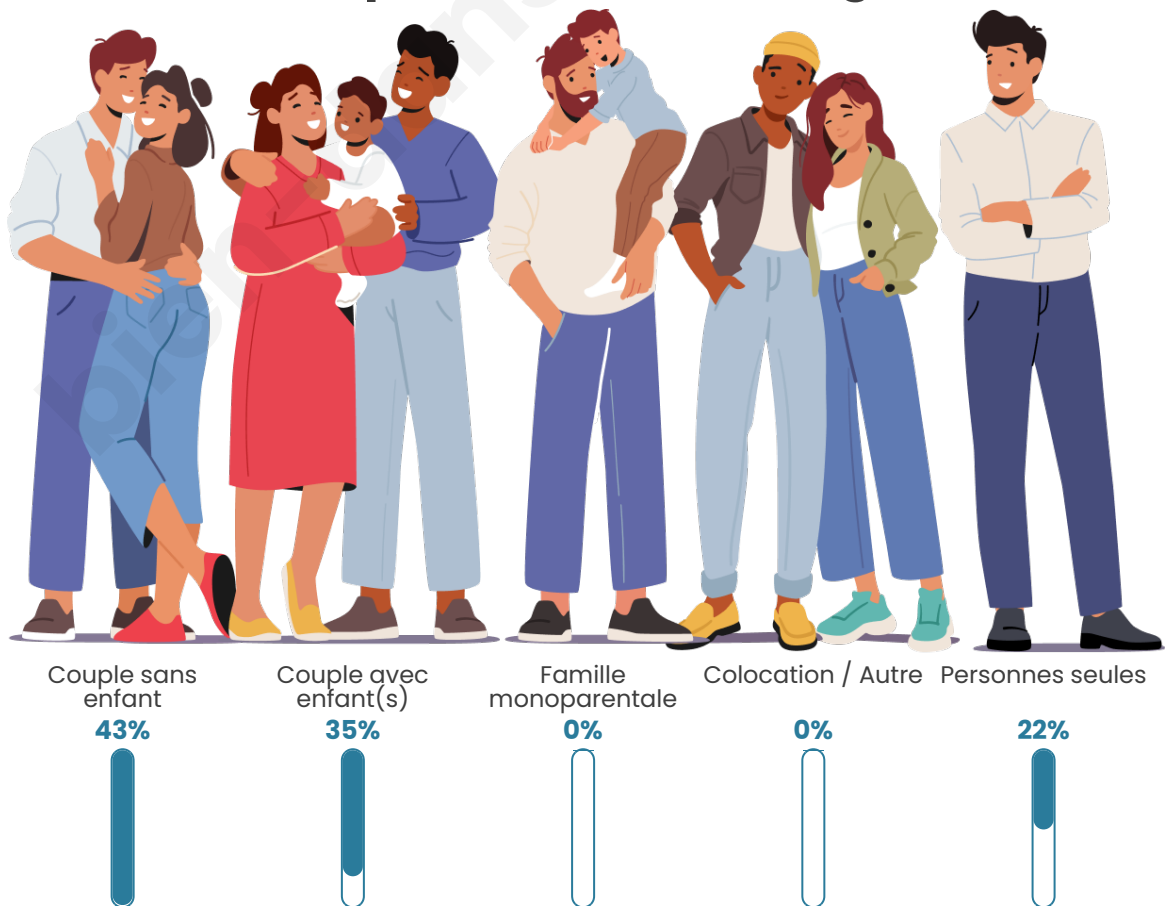

Tranche d'âge

Activité professionnelle

Niveau de diplôme

Composition des ménages

Profils électoraux

Premier tour

	Marine LE PEN	22.94 %
	Emmanuel MACRON	22.02 %
	Valérie PÉCRESE	18.35 %
	Jean-Luc MÉLENCHON	13.76 %
	Jean LASSALLE	6.42 %
	Yannick JADOT	4.59 %
	Nicolas DUPONT-AIGNAN	3.67 %
	Éric ZEMMOUR	2.75 %
	Nathalie ARTHAUD	1.83 %
	Fabien ROUSSEL	1.83 %
	Anne HIDALGO	1.83 %
	Philippe POUTOU	0.00 %