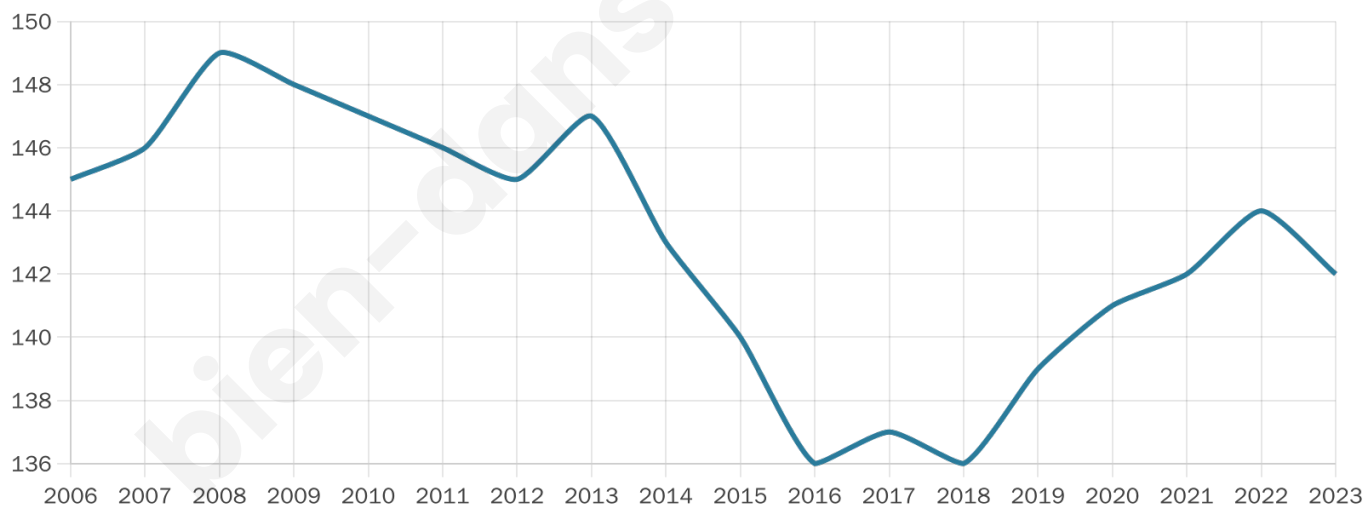

Version web

Ville de Bazenville

Présenté par

BIEN dans
ma **VILLE** 

Sommaire

Situation géographique	3
Statistiques sur la population	4
Evolution du nombre d'habitants	4
Tranche d'âge	5
0-14 ans	5
15-29 ans	5
30-44 ans	5
45-59 ans	5
60-74 ans	5
75-89 ans	5
90 ans et +	5
Activité professionnelle	5
Agriculteurs	5
Artisans, Commerçants	5
Cadres et sup.	5
Professions intermédiaires	5
Employé	5
Ouvrier	5
Retraité	5
Autres	5
Niveau de diplôme	6
Sans diplôme ou CEP	6
Brevet, BEPC, DNB	6
CAP-BEP ou équivalent	6
BAC ou équivalent	6
BAC+2	6
BAC+3 ou +4	6
BAC+5 ou plus	6
Composition des ménages	6
Couple sans enfant	6
Couple avec enfant(s)	6
Famille monoparentale	6
Colocation / Autre	6
Personnes seules	6
Profils électoraux	7
Premier tour	7
Sécurité	8
Evolution du nombre d'infractions	8
Pour comparer	9
Services à la population	10
Commerce	10
Éducation	10
Villes autour de Bazenville	11

142

Age moyen

47 ans

Pop active

53.5%

Taux chômage

0%

Pop densité

36 h/km²

Revenu moyen

23 920 €/an

Evolution du nombre d'habitants

Sources : Institut national de la statistique et des études économiques (insee) selon Les dernières parutions officielles de 2024 portant sur les années 2020, 2021 et 2022.