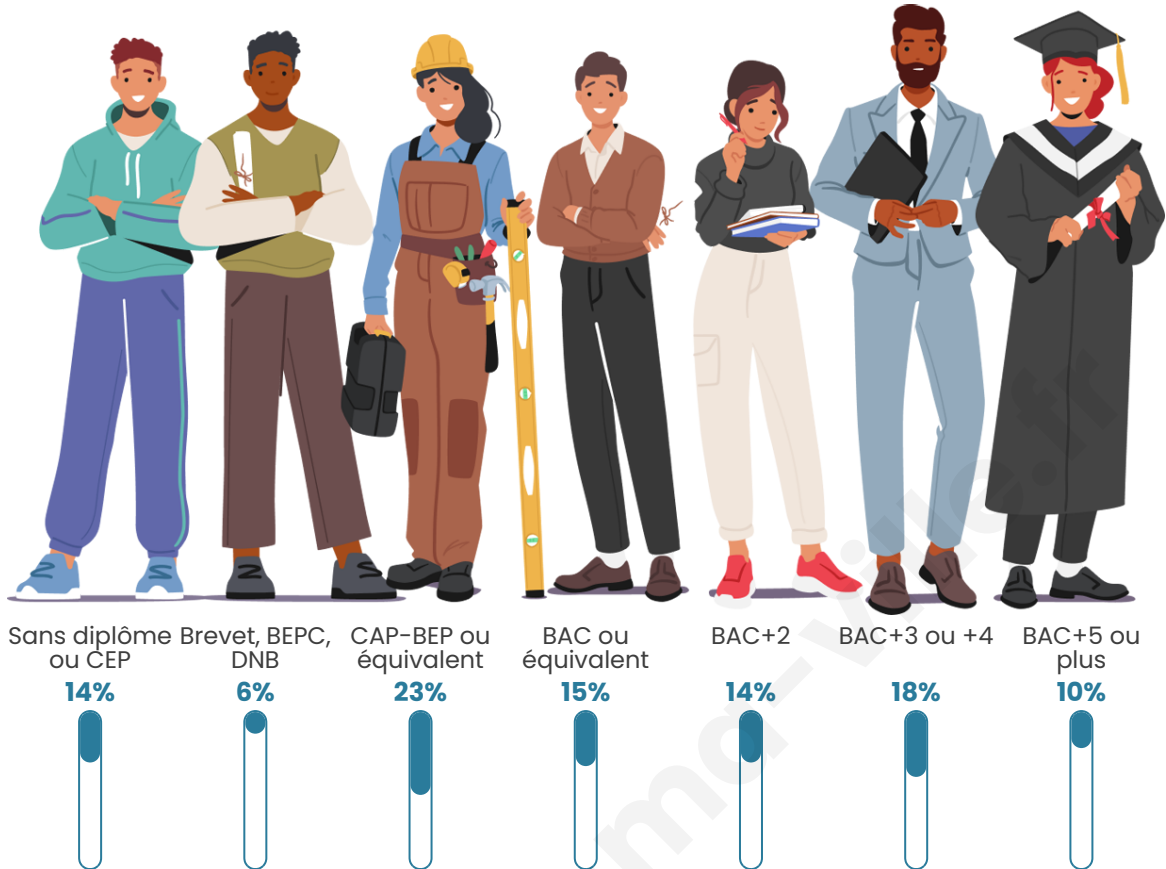

142

Age moyen

47 ans

Pop active

53.5%

Taux chômage

0%

Pop densité

Tranche d'âge

Activité professionnelle

Niveau de diplôme

Composition des ménages

Profils électoraux

Premier tour

	Marine LE PEN	22.94 %
	Emmanuel MACRON	22.02 %
	Valérie PÉCRESE	18.35 %
	Jean-Luc MÉLENCHON	13.76 %
	Jean LASSALLE	6.42 %
	Yannick JADOT	4.59 %
	Nicolas DUPONT-AIGNAN	3.67 %
	Éric ZEMMOUR	2.75 %
	Nathalie ARTHAUD	1.83 %
	Fabien ROUSSEL	1.83 %
	Anne HIDALGO	1.83 %
	Philippe POUTOU	0.00 %