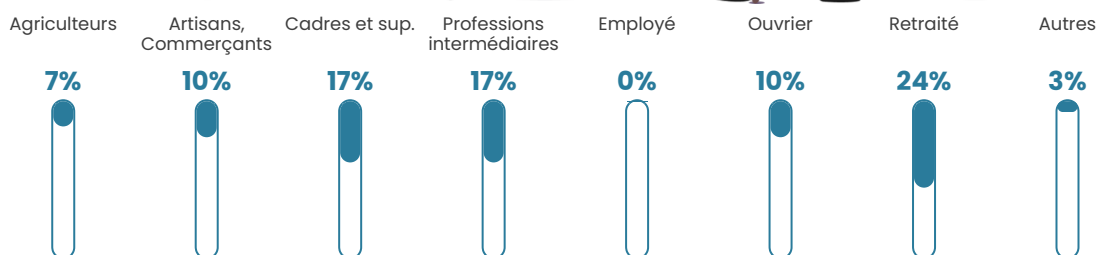

36 h/km²

Revenu moyen

23 920 €/an

Evolution du nombre d'habitants

Sources : Institut national de la statistique et des études économiques (insee) selon Les dernières parutions officielles de 2024 portant sur les années 2020, 2021 et 2022.

Tranche d'âge

Activité professionnelle

Niveau de diplôme

Composition des ménages

Profils électoraux

Premier tour

	Marine LE PEN	22.94 %
	Emmanuel MACRON	22.02 %
	Valérie PÉCRESE	18.35 %
	Jean-Luc MÉLENCHON	13.76 %
	Jean LASSALLE	6.42 %
	Yannick JADOT	4.59 %
	Nicolas DUPONT-AIGNAN	3.67 %
	Éric ZEMMOUR	2.75 %
	Nathalie ARTHAUD	1.83 %
	Fabien ROUSSEL	1.83 %
	Anne HIDALGO	1.83 %
	Philippe POUTOU	0.00 %