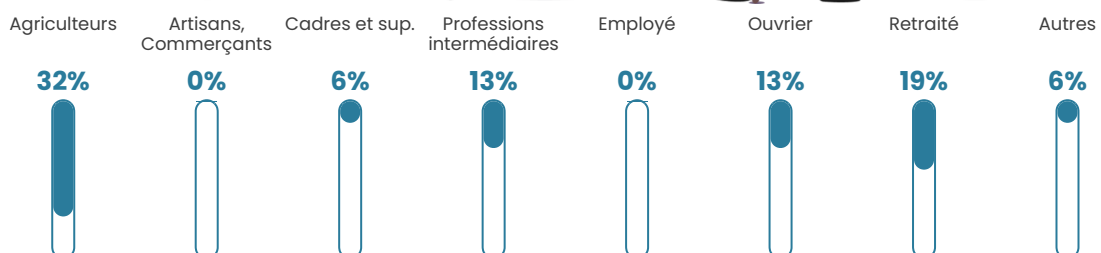

NC

Evolution du nombre d'habitants

Sources : Institut national de la statistique et des études économiques (insee) selon Les dernières parutions officielles de 2024 portant sur les années 2020, 2021 et 2022.

Tranche d'âge

Activité professionnelle

Niveau de diplôme

Composition des ménages

Profils électoraux

Premier tour

	Marine LE PEN	42.86 %
	Emmanuel MACRON	23.21 %
	Jean-Luc MÉLENCHON	8.93 %
	Valérie PÉCRESSE	8.93 %
	Jean LASSALLE	5.36 %
	Fabien ROUSSEL	3.57 %
	Éric ZEMMOUR	3.57 %
	Philippe POUTOU	1.79 %
	Nicolas DUPONT-AIGNAN	1.79 %
	Nathalie ARTHAUD	0.00 %
	Anne HIDALGO	0.00 %
	Yannick JADOT	0.00 %