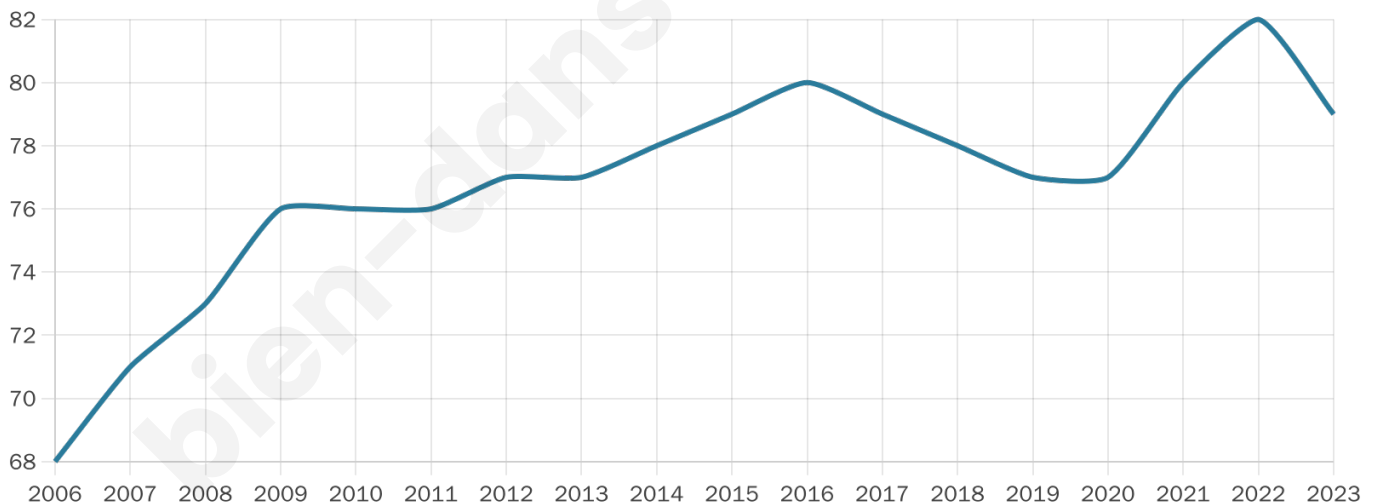

Version web

Ville de Bazentin

Présenté par

BIEN dans
ma **VILLE** 

Sommaire

Situation géographique	3
Statistiques sur la population	4
Evolution du nombre d'habitants	4
Tranche d'âge	5
0-14 ans	5
15-29 ans	5
30-44 ans	5
45-59 ans	5
60-74 ans	5
75-89 ans	5
90 ans et +	5
Activité professionnelle	5
Agriculteurs	5
Artisans, Commerçants	5
Cadres et sup.	5
Professions intermédiaires	5
Employé	5
Ouvrier	5
Retraité	5
Autres	5
Niveau de diplôme	6
Sans diplôme ou CEP	6
Brevet, BEPC, DNB	6
CAP-BEP ou équivalent	6
BAC ou équivalent	6
BAC+2	6
BAC+3 ou +4	6
BAC+5 ou plus	6
Composition des ménages	6
Couple sans enfant	6
Couple avec enfant(s)	6
Famille monoparentale	6
Colocation / Autre	6
Personnes seules	6
Profils électoraux	7
Premier tour	7
Sécurité	8
Evolution du nombre d'infractions	8
Pour comparer	9
Services à la population	10
Commerce	10
Éducation	10
Villes autour de Bazentin	11

41 ans

Pop active

49.4%

Taux chômage

2.1%

Pop densité

16 h/km²

Revenu moyen

NC

Evolution du nombre d'habitants

Sources : Institut national de la statistique et des études économiques (insee) selon Les dernières parutions officielles de 2024 portant sur les années 2020, 2021 et 2022.