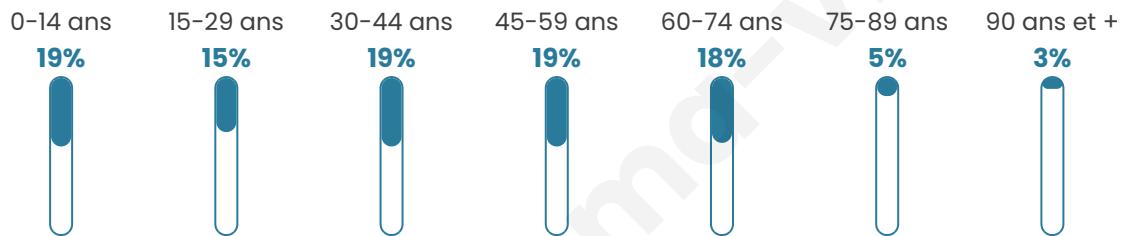

Version web

Ville de Bazentin

Présenté par

BIEN dans
ma **VILLE** 

Sommaire

Situation géographique	3
Statistiques sur la population	4
Evolution du nombre d'habitants	4
Tranche d'âge	5
0-14 ans	5
15-29 ans	5
30-44 ans	5
45-59 ans	5
60-74 ans	5
75-89 ans	5
90 ans et +	5
Activité professionnelle	5
Agriculteurs	5
Artisans, Commerçants	5
Cadres et sup.	5
Professions intermédiaires	5
Employé	5
Ouvrier	5
Retraité	5
Autres	5
Niveau de diplôme	6
Sans diplôme ou CEP	6
Brevet, BEPC, DNB	6
CAP-BEP ou équivalent	6
BAC ou équivalent	6
BAC+2	6
BAC+3 ou +4	6
BAC+5 ou plus	6
Composition des ménages	6
Couple sans enfant	6
Couple avec enfant(s)	6
Famille monoparentale	6
Colocation / Autre	6
Personnes seules	6
Profils électoraux	7
Premier tour	7
Sécurité	8
Evolution du nombre d'infractions	8
Pour comparer	9
Services à la population	10
Commerce	10
Éducation	10
Villes autour de Bazentin	11

41 ans

Pop active

49.4%

Taux chômage

2.1%

Pop densité

16 h/km²

Revenu moyen

NC

Evolution du nombre d'habitants

Sources : Institut national de la statistique et des études économiques (insee) selon Les dernières parutions officielles de 2024 portant sur les années 2020, 2021 et 2022.

Tranche d'âge

Activité professionnelle

Niveau de diplôme

Composition des ménages

Profils électoraux

Premier tour

	Marine LE PEN	42.86 %
	Emmanuel MACRON	23.21 %
	Jean-Luc MÉLENCHON	8.93 %
	Valérie PÉCRESSE	8.93 %
	Jean LASSALLE	5.36 %
	Fabien ROUSSEL	3.57 %
	Éric ZEMMOUR	3.57 %
	Philippe POUTOU	1.79 %
	Nicolas DUPONT-AIGNAN	1.79 %
	Nathalie ARTHAUD	0.00 %
	Anne HIDALGO	0.00 %
	Yannick JADOT	0.00 %