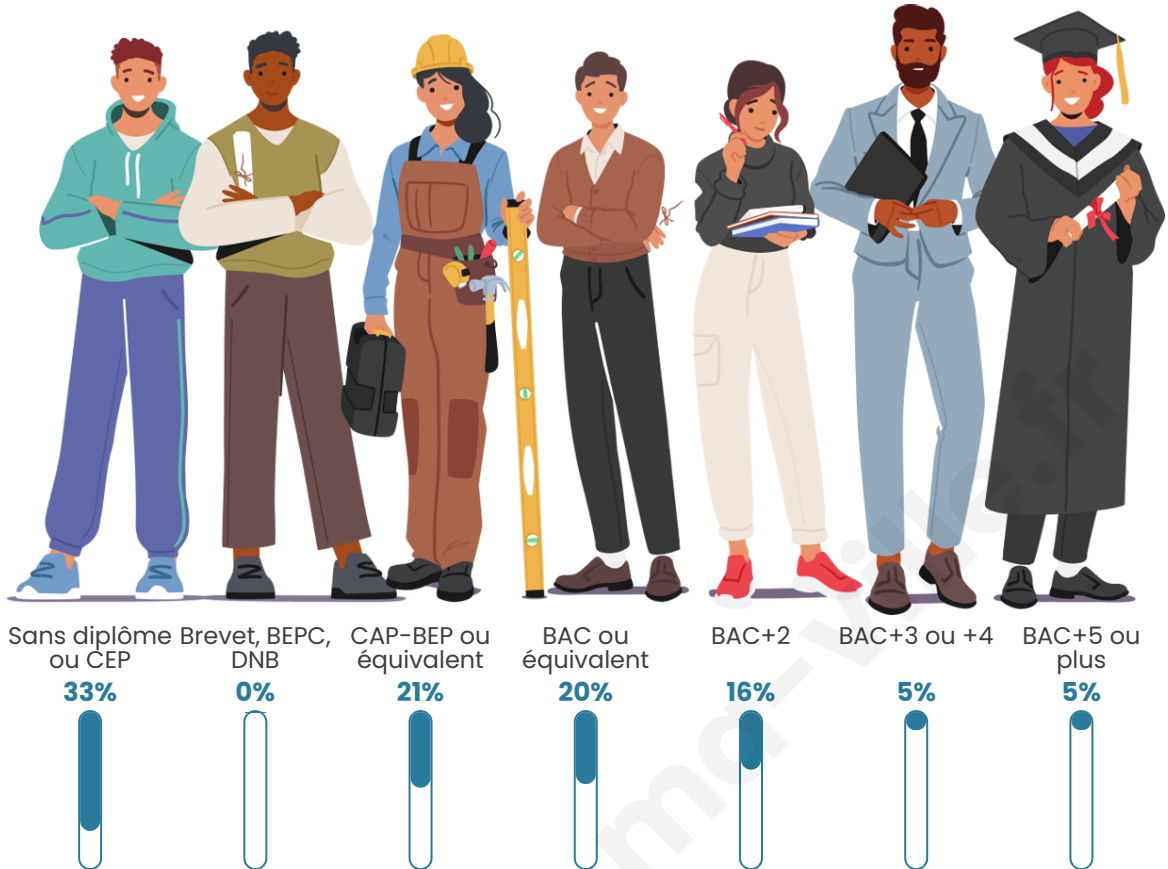

41 ans

Pop active

49.4%

Taux chômage

2.1%

Pop densité

16 h/km²

Revenu moyen

Tranche d'âge

Activité professionnelle

Niveau de diplôme

Composition des ménages

Profils électoraux

Premier tour

	Marine LE PEN	42.86 %
	Emmanuel MACRON	23.21 %
	Jean-Luc MÉLENCHON	8.93 %
	Valérie PÉCRESSE	8.93 %
	Jean LASSALLE	5.36 %
	Fabien ROUSSEL	3.57 %
	Éric ZEMMOUR	3.57 %
	Philippe POUTOU	1.79 %
	Nicolas DUPONT-AIGNAN	1.79 %
	Nathalie ARTHAUD	0.00 %
	Anne HIDALGO	0.00 %
	Yannick JADOT	0.00 %