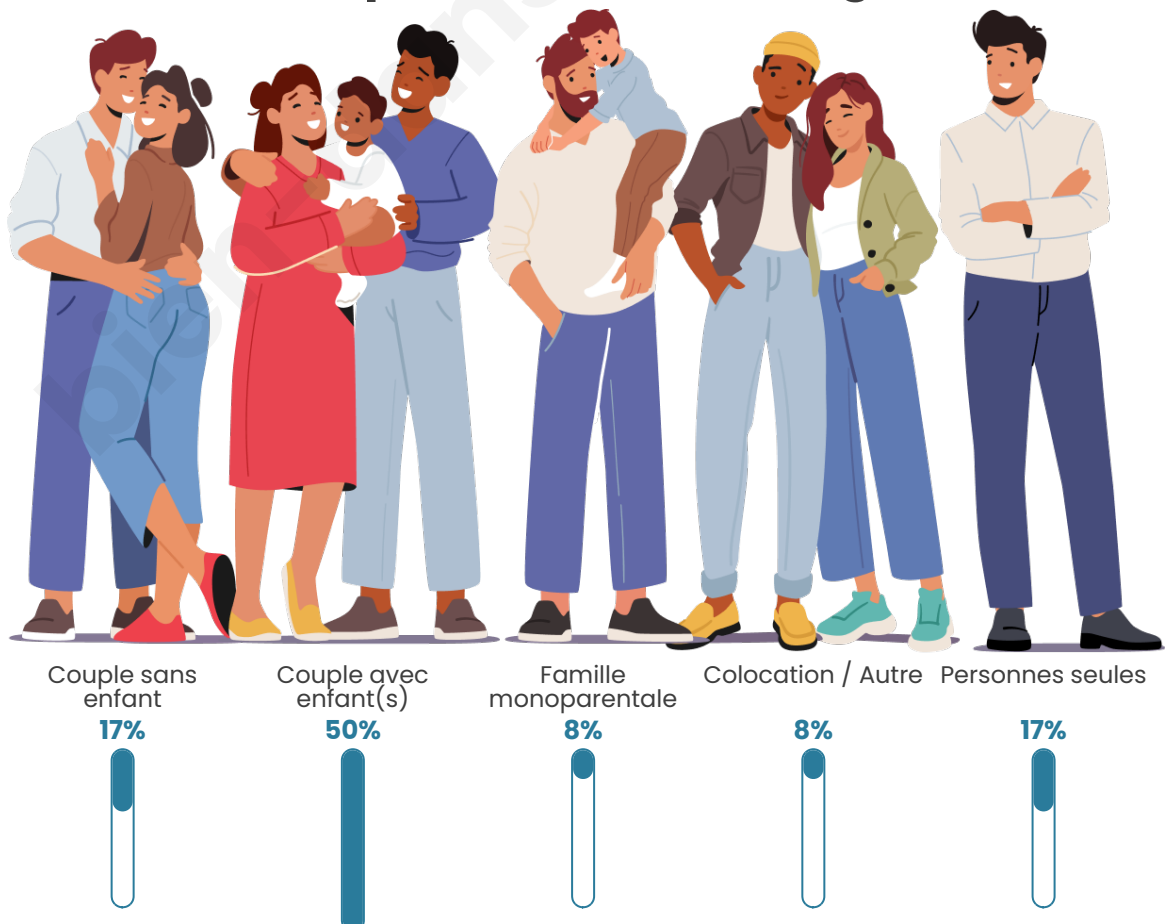

Tranche d'âge

Activité professionnelle

Niveau de diplôme

Composition des ménages

Profils électoraux

Premier tour

	Marine LE PEN	42.86 %
	Emmanuel MACRON	23.21 %
	Jean-Luc MÉLENCHON	8.93 %
	Valérie PÉCRESSE	8.93 %
	Jean LASSALLE	5.36 %
	Fabien ROUSSEL	3.57 %
	Éric ZEMMOUR	3.57 %
	Philippe POUTOU	1.79 %
	Nicolas DUPONT-AIGNAN	1.79 %
	Nathalie ARTHAUD	0.00 %
	Anne HIDALGO	0.00 %
	Yannick JADOT	0.00 %

63 inscrits

Participation : 90.48%
Votes blancs : 1.75%
Votes nuls : 0.00%

Second tour

	Emmanuel MACRON	34 %
	Marine LE PEN	66 %

64 inscrits

Participation : 85.94%
Votes blancs : 9.09%
Votes nuls : 0%

Sécurité