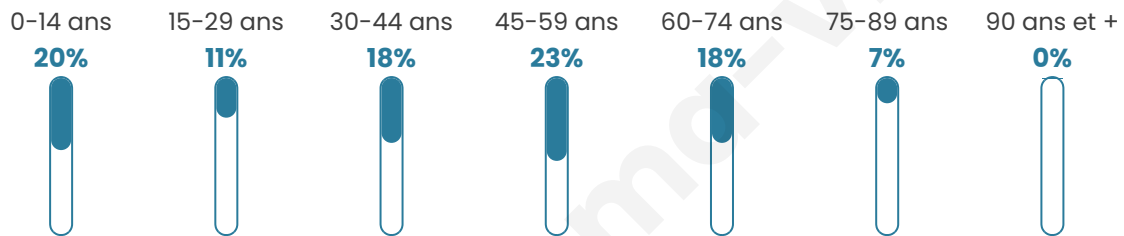

Nombre d'habitants

1 727

Age moyen

42 ans

Pop active

47.4%

Taux chômage

4.5%

Pop densité

288 h/km²

Revenu moyen

34 090 €/an

Evolution du nombre d'habitants

Sources : Institut national de la statistique et des études économiques (insee) selon Les dernières parutions officielles de 2024 portant sur les années 2020, 2021 et 2022.

Tranche d'âge

Activité professionnelle

Niveau de diplôme

Composition des ménages

Profils électoraux

Premier tour

	Emmanuel MACRON	36.94 %
	Marine LE PEN	17.47 %
	Jean-Luc MÉLENCHON	12.35 %
	Éric ZEMMOUR	11.49 %
	Valérie PÉCRESSÉ	8.26 %
	Yannick JADOT	5.60 %
	Jean LASSALLE	2.75 %
	Nicolas DUPONT- AIGNAN	2.18 %
	Fabien ROUSSEL	1.42 %
	Philippe POUTOU	0.76 %
	Anne HIDALGO	0.47 %
	Nathalie ARTHAUD	0.28 %