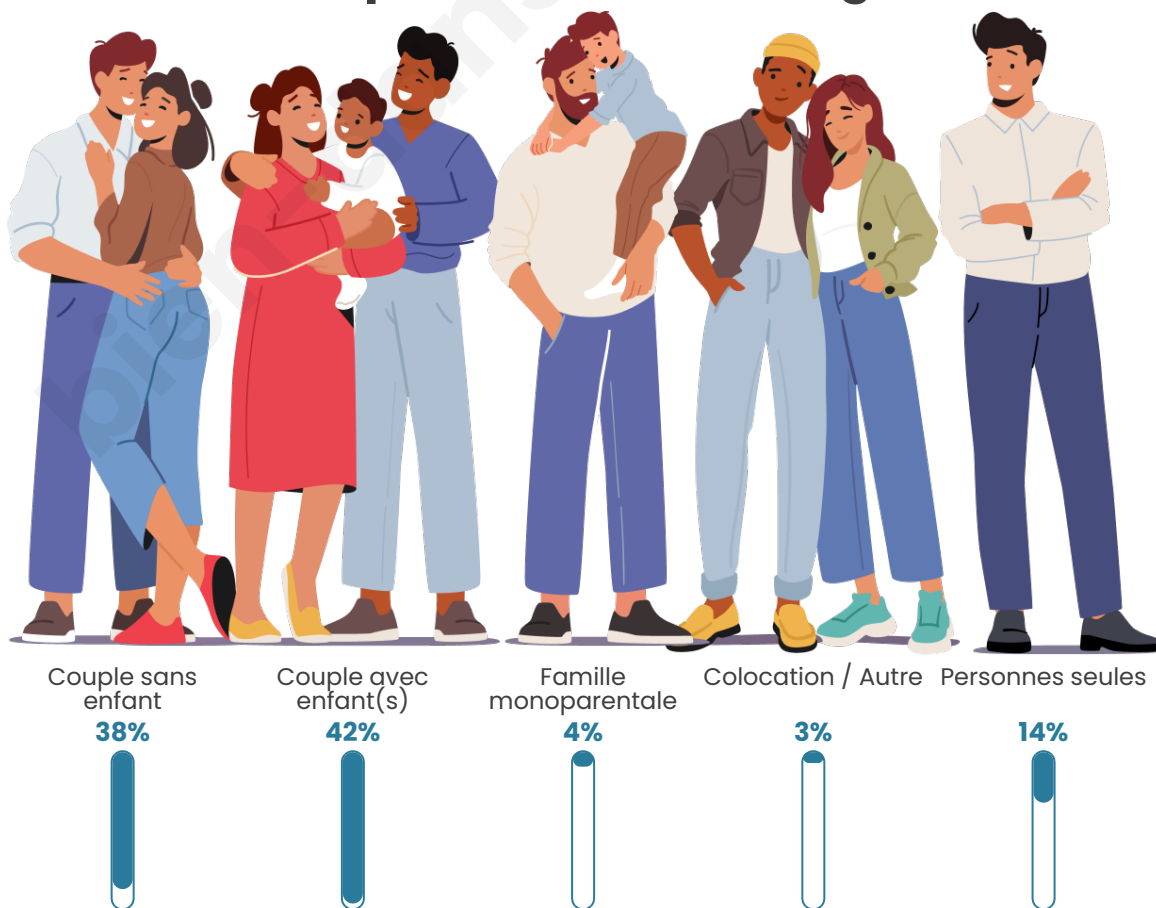

Tranche d'âge

Activité professionnelle

Niveau de diplôme

Composition des ménages

Profils électoraux

Premier tour

	Emmanuel MACRON	36.94 %
	Marine LE PEN	17.47 %
	Jean-Luc MÉLENCHON	12.35 %
	Éric ZEMMOUR	11.49 %
	Valérie PÉCRESSÉ	8.26 %
	Yannick JADOT	5.60 %
	Jean LASSALLE	2.75 %
	Nicolas DUPONT- AIGNAN	2.18 %
	Fabien ROUSSEL	1.42 %
	Philippe POUTOU	0.76 %
	Anne HIDALGO	0.47 %
	Nathalie ARTHAUD	0.28 %