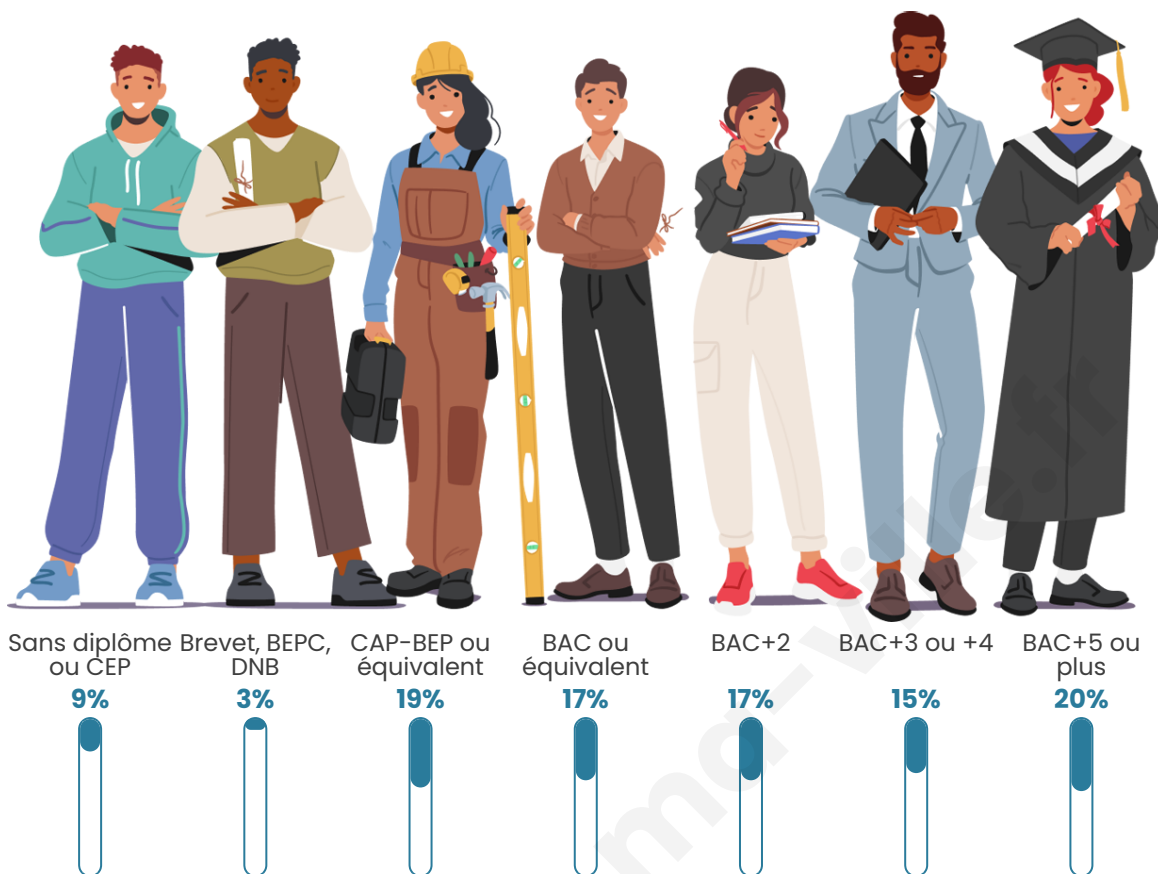

Nombre d'habitants

1 727

Age moyen

42 ans

Pop active

47.4%

Taux chômage

4.5%

Pop densité

288 h/km²

Revenu moyen

34 090 €/an

Evolution du nombre d'habitants

Sources : Institut national de la statistique et des études économiques (insee) selon Les dernières parutions officielles de 2024 portant sur les années 2020, 2021 et 2022.

Tranche d'âge

Activité professionnelle

Niveau de diplôme

Composition des ménages

Profils électoraux

Premier tour

	Emmanuel MACRON	36.94 %
	Marine LE PEN	17.47 %
	Jean-Luc MÉLENCHON	12.35 %
	Éric ZEMMOUR	11.49 %
	Valérie PÉCRESSÉ	8.26 %
	Yannick JADOT	5.60 %
	Jean LASSALLE	2.75 %
	Nicolas DUPONT- AIGNAN	2.18 %
	Fabien ROUSSEL	1.42 %
	Philippe POUTOU	0.76 %
	Anne HIDALGO	0.47 %
	Nathalie ARTHAUD	0.28 %