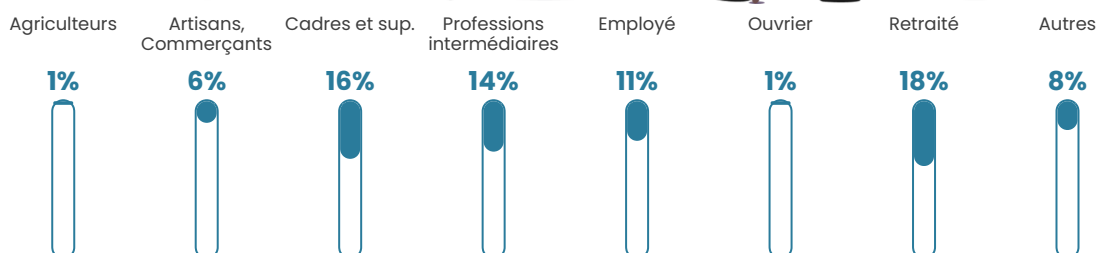

Pop densité

288 h/km²

Revenu moyen

34 090 €/an

Evolution du nombre d'habitants

Sources : Institut national de la statistique et des études économiques (insee) selon Les dernières parutions officielles de 2024 portant sur les années 2020, 2021 et 2022.

Tranche d'âge

Activité professionnelle

Niveau de diplôme

Composition des ménages

Profils électoraux

Premier tour

	Emmanuel MACRON	36.94 %
	Marine LE PEN	17.47 %
	Jean-Luc MÉLENCHON	12.35 %
	Éric ZEMMOUR	11.49 %
	Valérie PÉCRESSÉ	8.26 %
	Yannick JADOT	5.60 %
	Jean LASSALLE	2.75 %
	Nicolas DUPONT- AIGNAN	2.18 %
	Fabien ROUSSEL	1.42 %
	Philippe POUTOU	0.76 %
	Anne HIDALGO	0.47 %
	Nathalie ARTHAUD	0.28 %