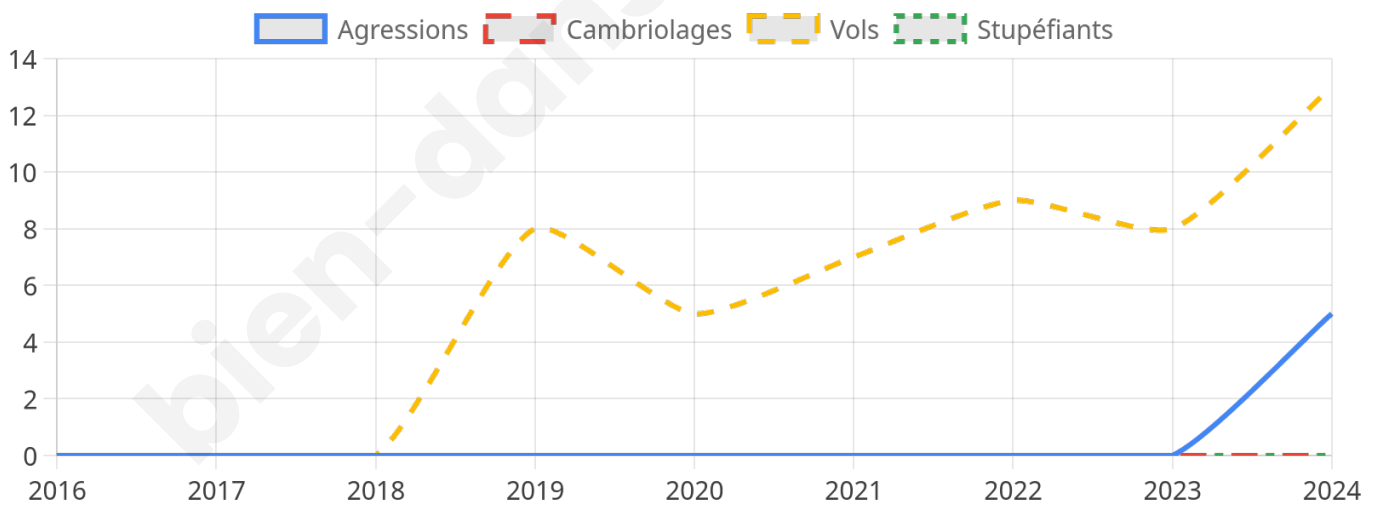

1 318 inscrits

Participation : 81.34%

Votes blancs : 1.40%

Votes nuls : 0.37%

Second tour

	Emmanuel MACRON	66,87 %
	Marine LE PEN	33,13 %

1 319 inscrits

Participation : 80.06%

Votes blancs : 1.04%

Votes nuls : 6.34%

Sécurité

Agressions physiques / sexuelles

5

Cambriolages

0

Vols / dégradations

13

Stupéfiants

0

Evolution du nombre d'infractions

Pour comparer

(en proportion du nombre d'habitants)

Sources : Bases statistiques communale, départementale et régionale de la délinquance enregistrée par la police et la gendarmerie nationales selon les dernières parutions officielles de 2025 portant sur l'année 2024 ([data.gouv](https://data.gouv.fr)).