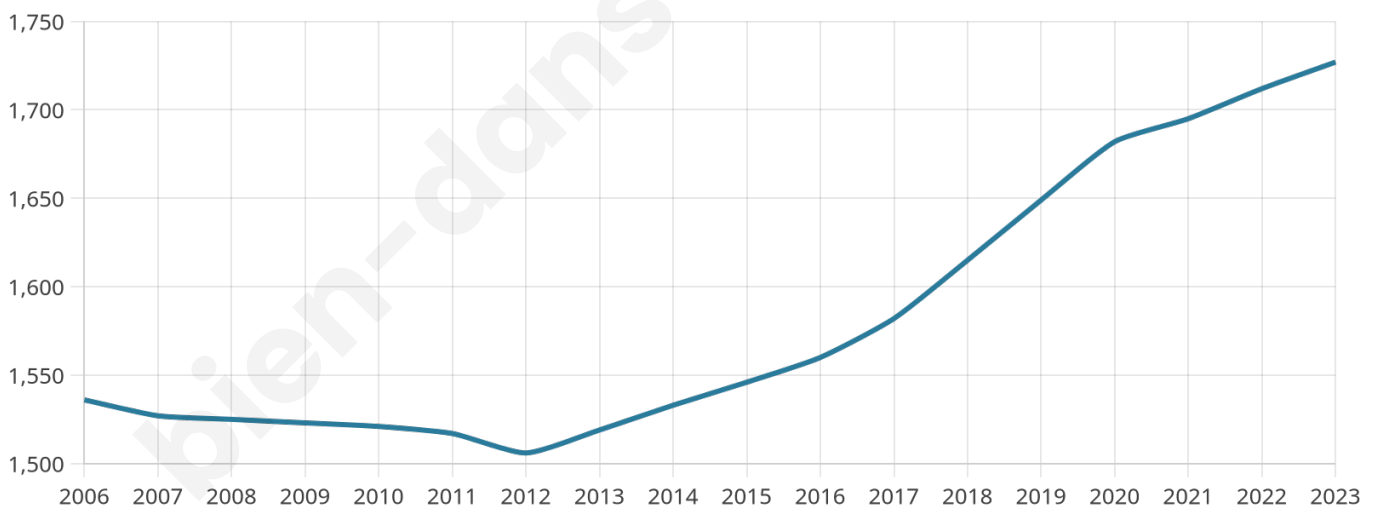

Nombre d'habitants

1 727

Age moyen

42 ans

Pop active

47.4%

Taux chômage

4.5%

Pop densité

288 h/km²

Revenu moyen

34 090 €/an

Evolution du nombre d'habitants

Sources : Institut national de la statistique et des études économiques (insee) selon Les dernières parutions officielles de 2024 portant sur les années 2020, 2021 et 2022.

Tranche d'âge

Activité professionnelle

Niveau de diplôme

Composition des ménages

Profils électoraux

Premier tour

	Emmanuel MACRON	36.94 %
	Marine LE PEN	17.47 %
	Jean-Luc MÉLENCHON	12.35 %
	Éric ZEMMOUR	11.49 %
	Valérie PÉCRESSÉ	8.26 %
	Yannick JADOT	5.60 %
	Jean LASSALLE	2.75 %
	Nicolas DUPONT- AIGNAN	2.18 %
	Fabien ROUSSEL	1.42 %
	Philippe POUTOU	0.76 %
	Anne HIDALGO	0.47 %
	Nathalie ARTHAUD	0.28 %