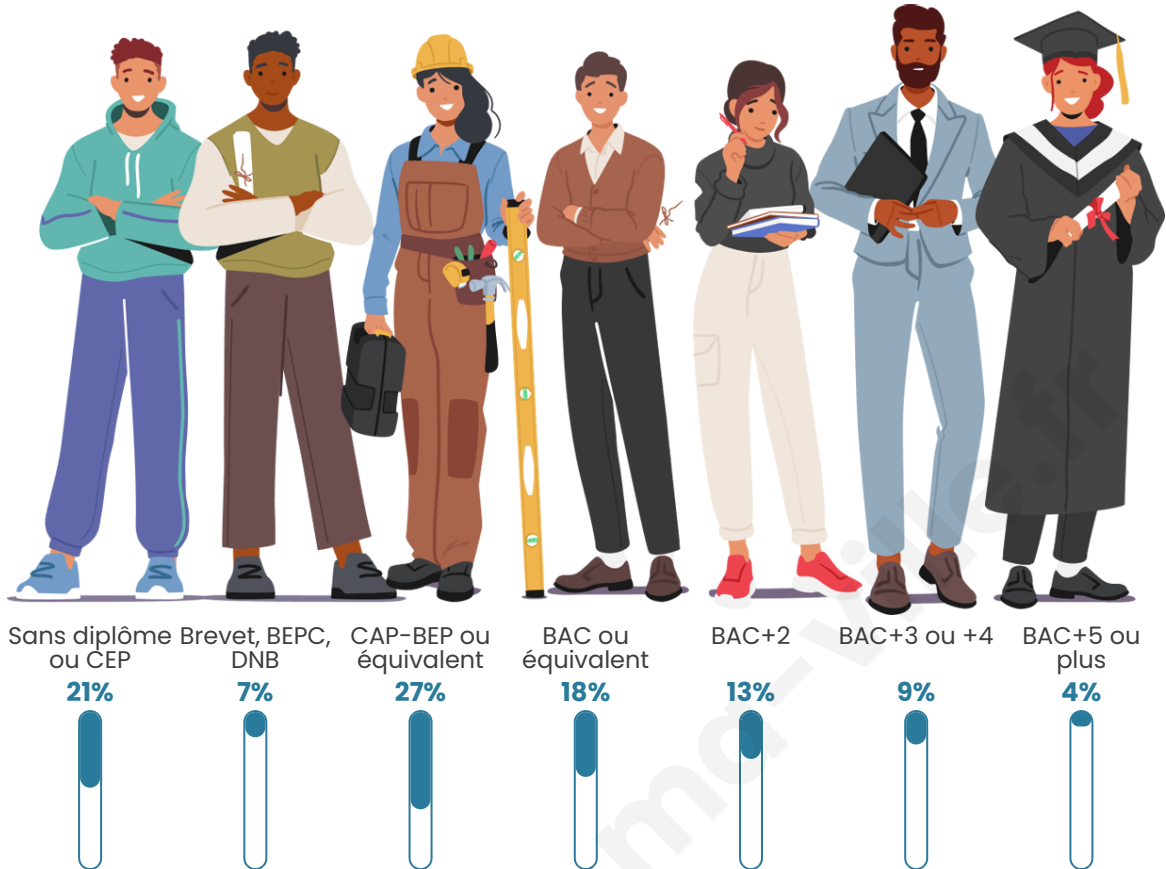

Tranche d'âge

Activité professionnelle

Niveau de diplôme

Composition des ménages

Profils électoraux

Premier tour

	Marine LE PEN	37.13 %
	Emmanuel MACRON	23.97 %
	Jean-Luc MÉLENCHON	16.30 %
	Éric ZEMMOUR	5.81 %
	Valérie PÉCRESE	4.20 %
	Jean LASSALLE	3.39 %
	Nicolas DUPONT-AIGNAN	2.50 %
	Yannick JADOT	2.10 %
	Fabien ROUSSEL	2.02 %
	Anne HIDALGO	1.13 %
	Philippe POUTOU	0.89 %
	Nathalie ARTHAUD	0.56 %