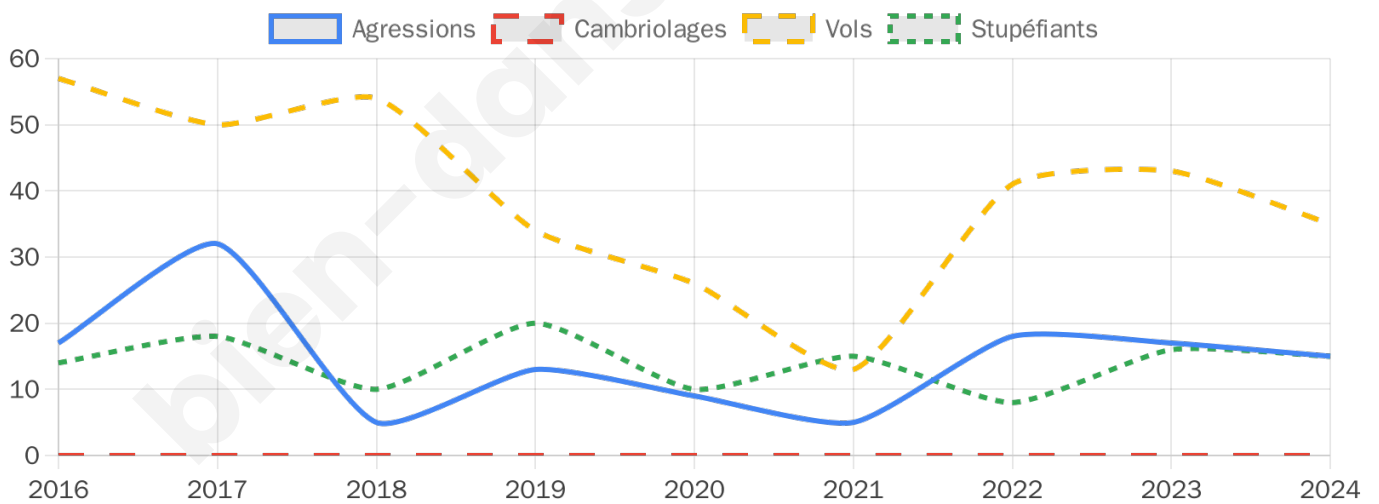

1 701 inscrits

Participation : 74.6%

Votes blancs : 1.97%

Votes nuls : 0.39%

Second tour

	Emmanuel MACRON	42,48 %
	Marine LE PEN	57,52 %

1 703 inscrits

Participation : 76.16%

Votes blancs : 7.32%

Votes nuls : 1.93%

Sécurité

Agressions physiques / sexuelles

15

Cambriolages

0

Vols / dégradations

35

Stupéfiants

15

Evolution du nombre d'infractions

Pour comparer

(en proportion du nombre d'habitants)

Sources : Bases statistiques communale, départementale et régionale de la délinquance enregistrée par la police et la gendarmerie nationales selon les dernières parutions officielles de 2025 portant sur l'année 2024 ([data.gouv](https://data.gouv.fr)).