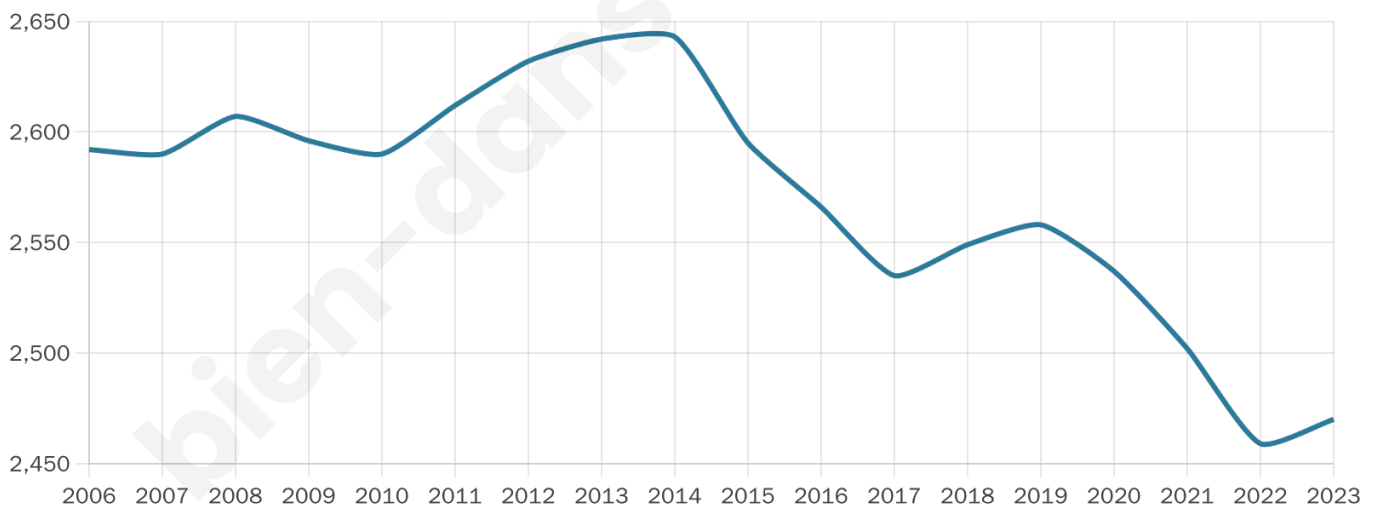

Version web

Ville de Bazeilles

Présenté par

BIEN dans
ma **VILLE** 

Sommaire

Situation géographique	3
Statistiques sur la population	4
Evolution du nombre d'habitants	4
Tranche d'âge	5
0-14 ans	5
15-29 ans	5
30-44 ans	5
45-59 ans	5
60-74 ans	5
75-89 ans	5
90 ans et +	5
Activité professionnelle	5
Agriculteurs	5
Artisans, Commerçants	5
Cadres et sup.	5
Professions intermédiaires	5
Employé	5
Ouvrier	5
Retraité	5
Autres	5
Niveau de diplôme	6
Sans diplôme ou CEP	6
Brevet, BEPC, DNB	6
CAP-BEP ou équivalent	6
BAC ou équivalent	6
BAC+2	6
BAC+3 ou +4	6
BAC+5 ou plus	6
Composition des ménages	6
Couple sans enfant	6
Couple avec enfant(s)	6
Famille monoparentale	6
Colocation / Autre	6
Personnes seules	6
Profils électoraux	7
Premier tour	7
Sécurité	8
Evolution du nombre d'infractions	8
Pour comparer	9
Services à la population	10
Commerce	10
Éducation	10
Villes autour de Bazeilles	11

43 ans

Pop active

43.4%

Taux chômage

8.2%

Pop densité

67 h/km²

Revenu moyen

22 870 €/an

Evolution du nombre d'habitants

Sources : Institut national de la statistique et des études économiques (insee) selon Les dernières parutions officielles de 2024 portant sur les années 2020, 2021 et 2022.