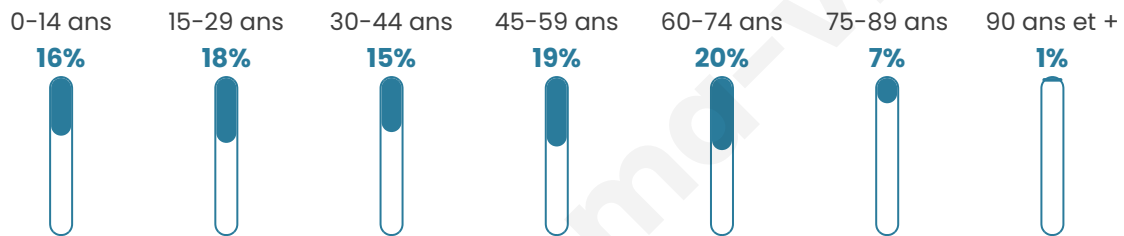

Version web

Ville de Bazeilles

Présenté par

BIEN dans
ma **VILLE** 

Sommaire

Situation géographique	3
Statistiques sur la population	4
Evolution du nombre d'habitants	4
Tranche d'âge	5
0-14 ans	5
15-29 ans	5
30-44 ans	5
45-59 ans	5
60-74 ans	5
75-89 ans	5
90 ans et +	5
Activité professionnelle	5
Agriculteurs	5
Artisans, Commerçants	5
Cadres et sup.	5
Professions intermédiaires	5
Employé	5
Ouvrier	5
Retraité	5
Autres	5
Niveau de diplôme	6
Sans diplôme ou CEP	6
Brevet, BEPC, DNB	6
CAP-BEP ou équivalent	6
BAC ou équivalent	6
BAC+2	6
BAC+3 ou +4	6
BAC+5 ou plus	6
Composition des ménages	6
Couple sans enfant	6
Couple avec enfant(s)	6
Famille monoparentale	6
Colocation / Autre	6
Personnes seules	6
Profils électoraux	7
Premier tour	7
Sécurité	8
Evolution du nombre d'infractions	8
Pour comparer	9
Services à la population	10
Commerce	10
Éducation	10
Villes autour de Bazeilles	11

43 ans

Pop active

43.4%

Taux chômage

8.2%

Pop densité

67 h/km²

Revenu moyen

22 870 €/an

Evolution du nombre d'habitants

Sources : Institut national de la statistique et des études économiques (insee) selon Les dernières parutions officielles de 2024 portant sur les années 2020, 2021 et 2022.

Tranche d'âge

Activité professionnelle

Niveau de diplôme

Composition des ménages

Profils électoraux

Premier tour

	Marine LE PEN	37.13 %
	Emmanuel MACRON	23.97 %
	Jean-Luc MÉLENCHON	16.30 %
	Éric ZEMMOUR	5.81 %
	Valérie PÉCRESE	4.20 %
	Jean LASSALLE	3.39 %
	Nicolas DUPONT-AIGNAN	2.50 %
	Yannick JADOT	2.10 %
	Fabien ROUSSEL	2.02 %
	Anne HIDALGO	1.13 %
	Philippe POUTOU	0.89 %
	Nathalie ARTHAUD	0.56 %