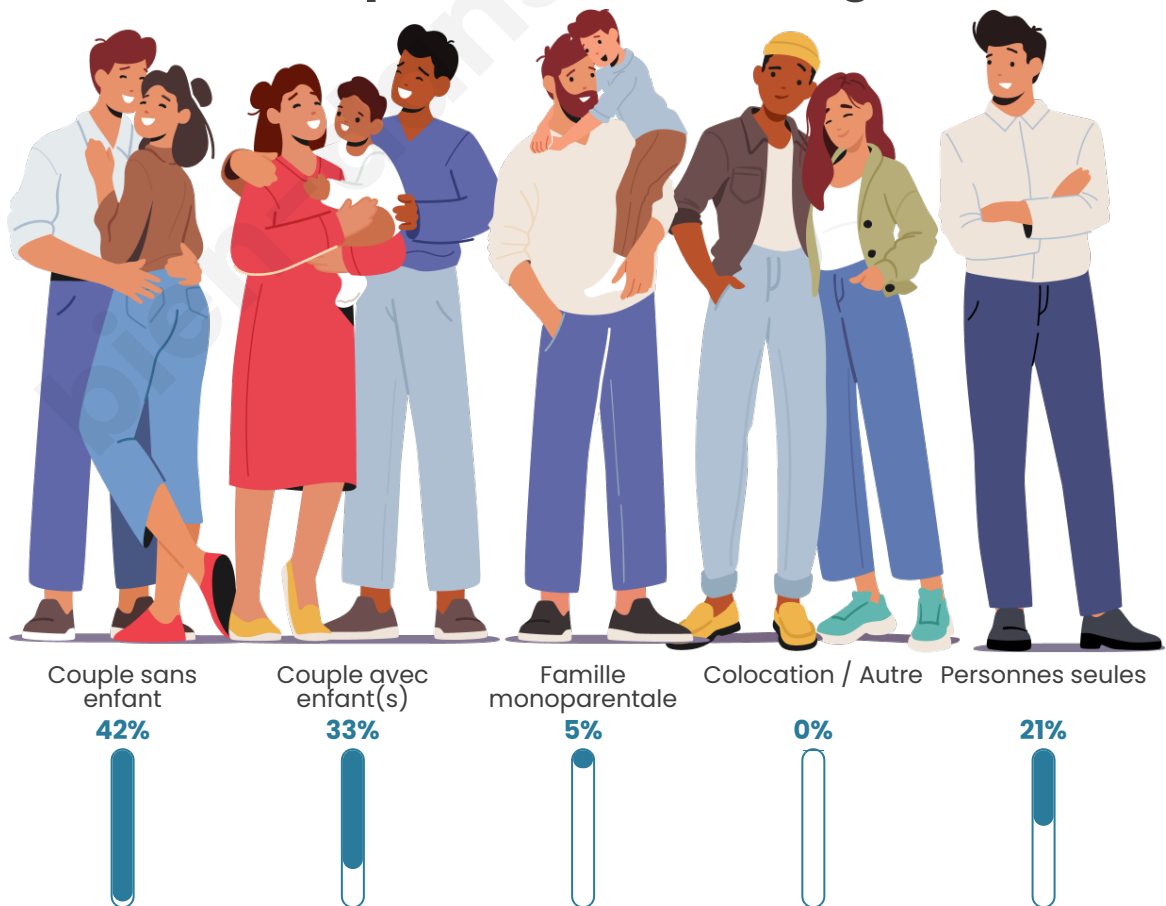

Tranche d'âge

Activité professionnelle

Niveau de diplôme

Composition des ménages

Profils électoraux

Premier tour

	Marine LE PEN	37.13 %
	Emmanuel MACRON	23.97 %
	Jean-Luc MÉLENCHON	16.30 %
	Éric ZEMMOUR	5.81 %
	Valérie PÉCRESE	4.20 %
	Jean LASSALLE	3.39 %
	Nicolas DUPONT-AIGNAN	2.50 %
	Yannick JADOT	2.10 %
	Fabien ROUSSEL	2.02 %
	Anne HIDALGO	1.13 %
	Philippe POUTOU	0.89 %
	Nathalie ARTHAUD	0.56 %