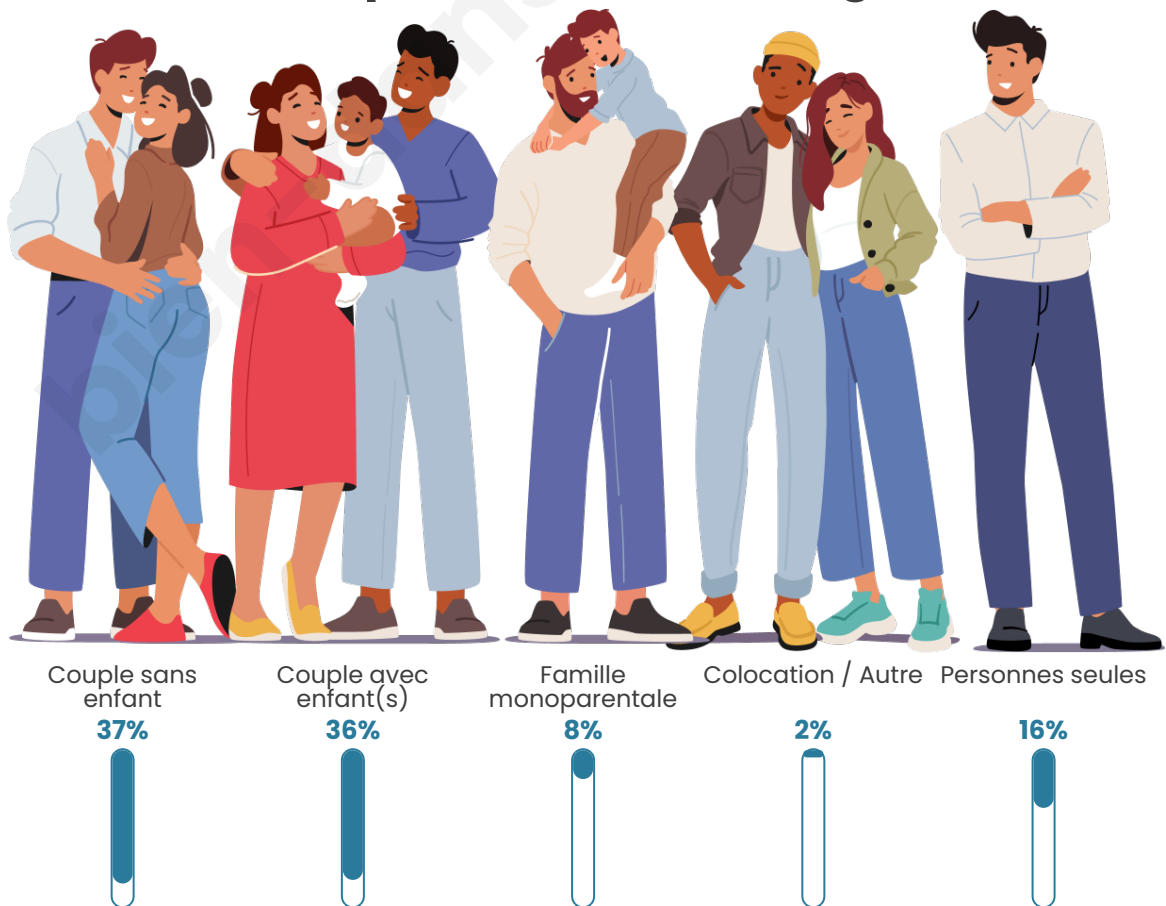

Tranche d'âge

Activité professionnelle

Niveau de diplôme

Composition des ménages

Profils électoraux

Premier tour

	Marine LE PEN	41.49 %
	Emmanuel MACRON	24.40 %
	Jean-Luc MÉLENCHON	13.75 %
	Éric ZEMMOUR	5.36 %
	Yannick JADOT	3.42 %
	Nicolas DUPONT-AIGNAN	3.42 %
	Jean LASSALLE	2.56 %
	Valérie PÉCRESSE	2.49 %
	Fabien ROUSSEL	1.48 %
	Philippe POUTOU	0.78 %
	Anne HIDALGO	0.70 %
	Nathalie ARTHAUD	0.16 %