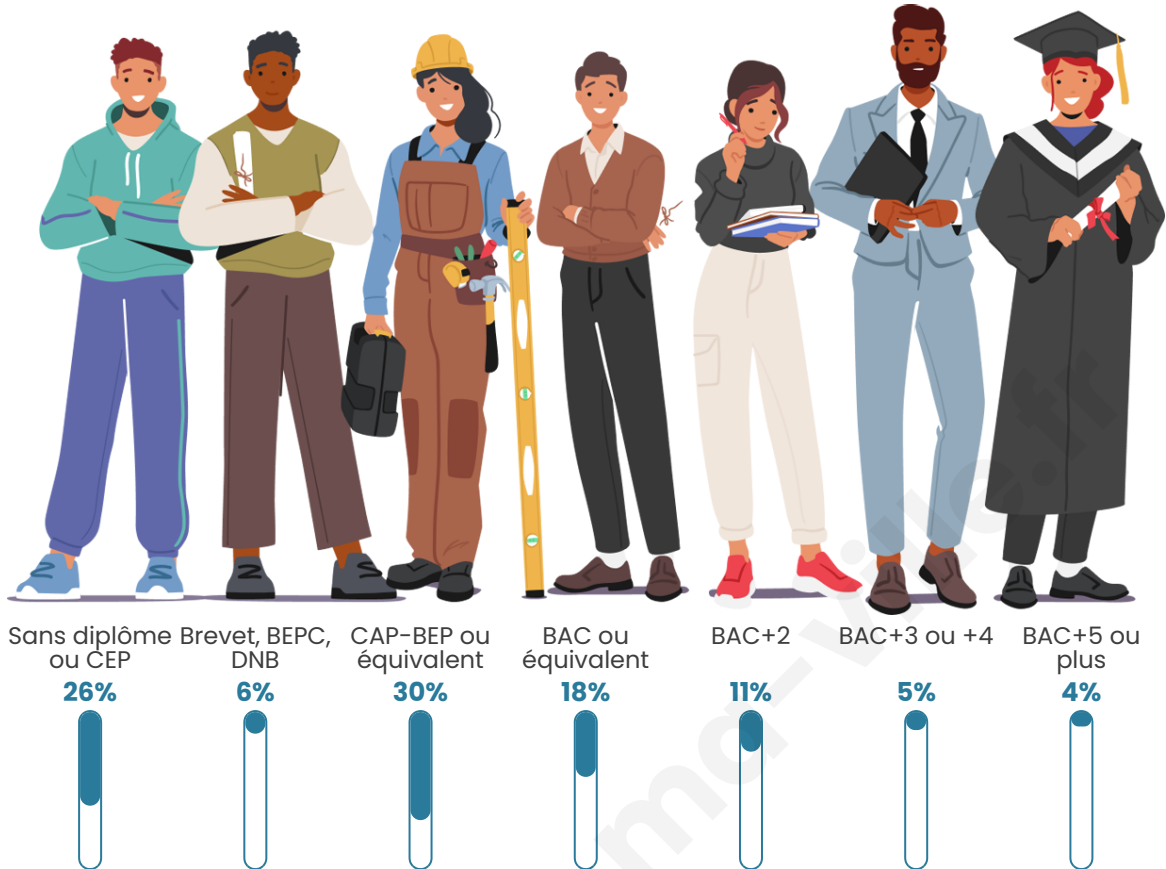

2 495

Age moyen

39 ans

Pop active

46.1%

Taux chômage

6.5%

Pop densité

Tranche d'âge

Activité professionnelle

Niveau de diplôme

Composition des ménages

Profils électoraux

Premier tour

	Marine LE PEN	41.49 %
	Emmanuel MACRON	24.40 %
	Jean-Luc MÉLENCHON	13.75 %
	Éric ZEMMOUR	5.36 %
	Yannick JADOT	3.42 %
	Nicolas DUPONT-AIGNAN	3.42 %
	Jean LASSALLE	2.56 %
	Valérie PÉCRESSE	2.49 %
	Fabien ROUSSEL	1.48 %
	Philippe POUTOU	0.78 %
	Anne HIDALGO	0.70 %
	Nathalie ARTHAUD	0.16 %