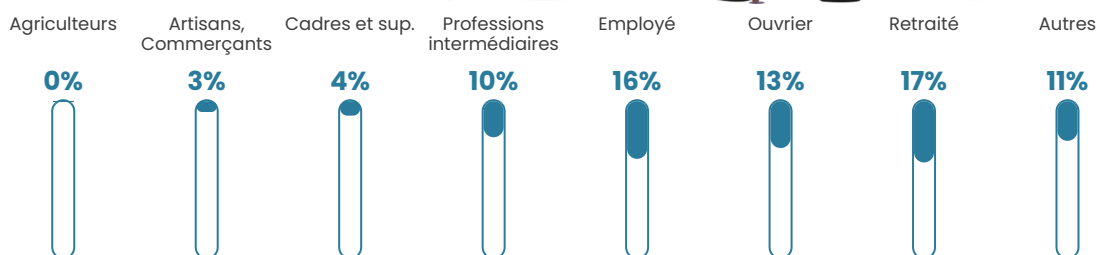

227 h/km²

Revenu moyen

23 090 €/an

Evolution du nombre d'habitants

Sources : Institut national de la statistique et des études économiques (insee) selon Les dernières parutions officielles de 2024 portant sur les années 2020, 2021 et 2022.

Tranche d'âge

Activité professionnelle

Niveau de diplôme

Composition des ménages

Profils électoraux

Premier tour

	Marine LE PEN	41.49 %
	Emmanuel MACRON	24.40 %
	Jean-Luc MÉLENCHON	13.75 %
	Éric ZEMMOUR	5.36 %
	Yannick JADOT	3.42 %
	Nicolas DUPONT-AIGNAN	3.42 %
	Jean LASSALLE	2.56 %
	Valérie PÉCRESSE	2.49 %
	Fabien ROUSSEL	1.48 %
	Philippe POUTOU	0.78 %
	Anne HIDALGO	0.70 %
	Nathalie ARTHAUD	0.16 %