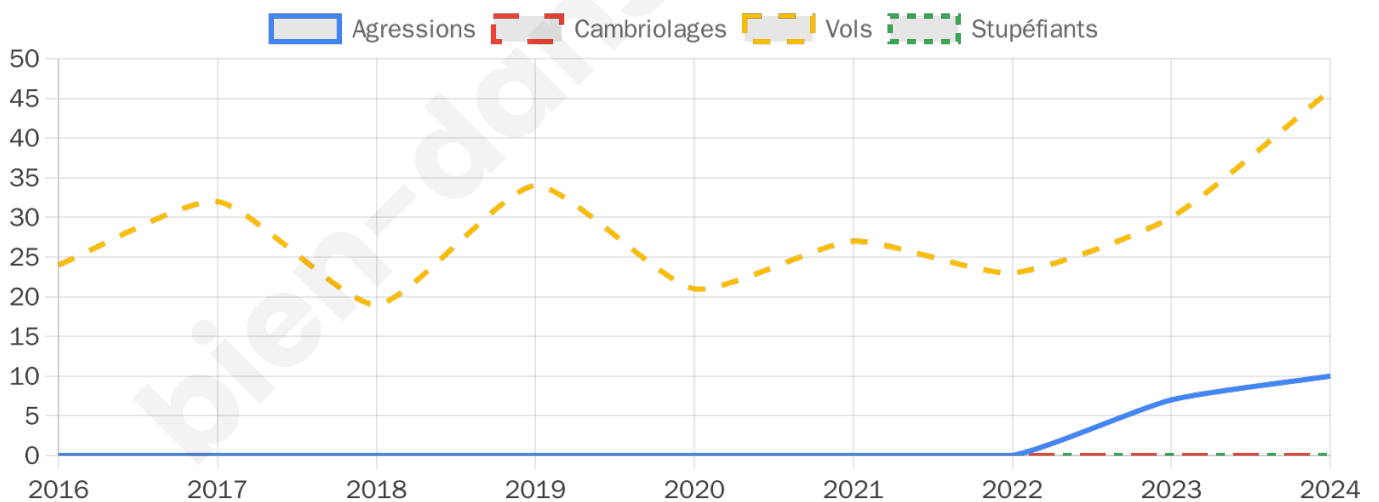

1 738 inscrits

Participation : 75.43%

Votes blancs : 1.45%

Votes nuls : 0.38%

Second tour

	Emmanuel MACRON	42,97 %
	Marine LE PEN	57,03 %

1 738 inscrits

Participation : 78.77%

Votes blancs : 4.02%

Votes nuls : 1.46%

Sécurité

Agressions physiques / sexuelles

10

Cambriolages

0

Vols / dégradations

46

Stupéfiants

0

Evolution du nombre d'infractions

Pour comparer

(en proportion du nombre d'habitants)

Sources : Bases statistiques communale, départementale et régionale de la délinquance enregistrée par la police et la gendarmerie nationales selon les dernières parutions officielles de 2025 portant sur l'année 2024 ([data.gouv](https://data.gouv.fr)).