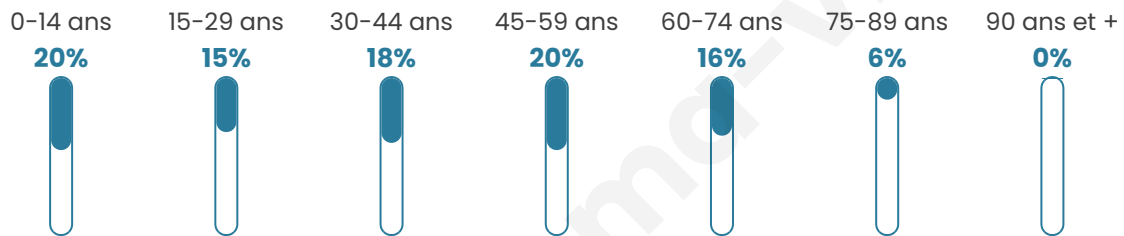

2 495

Age moyen

39 ans

Pop active

46.1%

Taux chômage

6.5%

Pop densité

227 h/km²

Revenu moyen

23 090 €/an

Evolution du nombre d'habitants

Sources : Institut national de la statistique et des études économiques (insee) selon Les dernières parutions officielles de 2024 portant sur les années 2020, 2021 et 2022.

Tranche d'âge

Activité professionnelle

Niveau de diplôme

Composition des ménages

Profils électoraux

Premier tour

	Marine LE PEN	41.49 %
	Emmanuel MACRON	24.40 %
	Jean-Luc MÉLENCHON	13.75 %
	Éric ZEMMOUR	5.36 %
	Yannick JADOT	3.42 %
	Nicolas DUPONT-AIGNAN	3.42 %
	Jean LASSALLE	2.56 %
	Valérie PÉCRESSE	2.49 %
	Fabien ROUSSEL	1.48 %
	Philippe POUTOU	0.78 %
	Anne HIDALGO	0.70 %
	Nathalie ARTHAUD	0.16 %