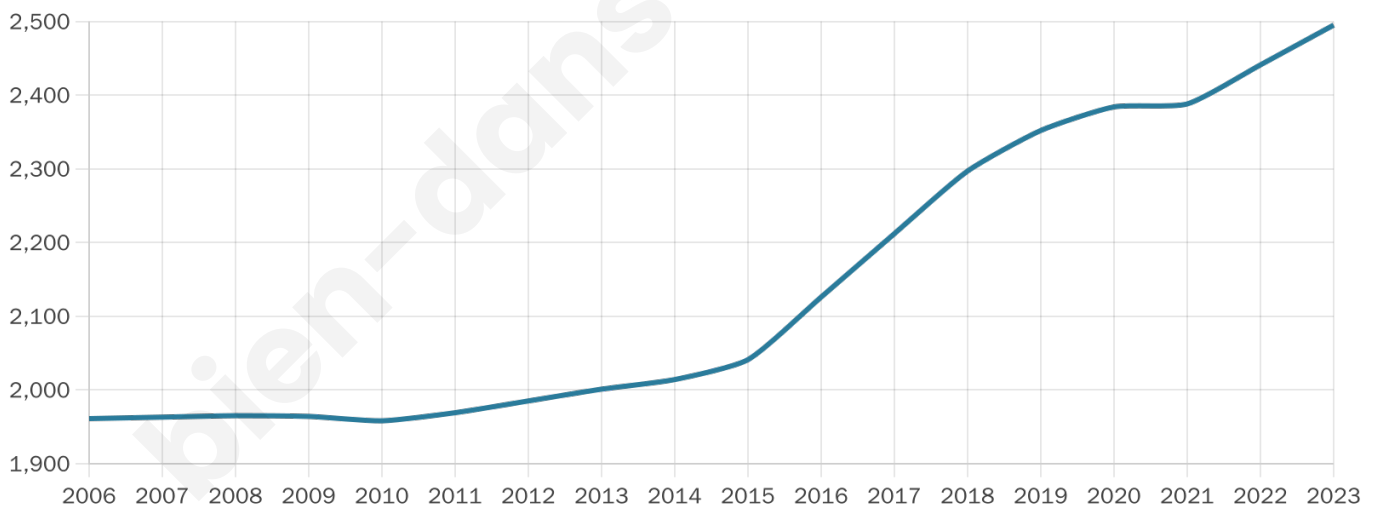

Version web

Ville de Bazancourt

Présenté par

BIEN dans
ma **VILLE** 

Sommaire

Situation géographique	3
Statistiques sur la population	4
Evolution du nombre d'habitants	4
Tranche d'âge	5
0-14 ans	5
15-29 ans	5
30-44 ans	5
45-59 ans	5
60-74 ans	5
75-89 ans	5
90 ans et +	5
Activité professionnelle	5
Agriculteurs	5
Artisans, Commerçants	5
Cadres et sup.	5
Professions intermédiaires	5
Employé	5
Ouvrier	5
Retraité	5
Autres	5
Niveau de diplôme	6
Sans diplôme ou CEP	6
Brevet, BEPC, DNB	6
CAP-BEP ou équivalent	6
BAC ou équivalent	6
BAC+2	6
BAC+3 ou +4	6
BAC+5 ou plus	6
Composition des ménages	6
Couple sans enfant	6
Couple avec enfant(s)	6
Famille monoparentale	6
Colocation / Autre	6
Personnes seules	6
Profil électoraux	7
Premier tour	7
Sécurité	8
Evolution du nombre d'infractions	8
Pour comparer	9
Services à la population	10
Commerce	10
Éducation	10
Villes autour de Bazancourt	11
Avis sur la ville de Bazancourt	12
Moyenne par critère	12
Villes autour de Bazancourt	12
Répartition des avis par note	12
Répartition des avis par note	12

2 495

Age moyen

39 ans

Pop active

46.1%

Taux chômage

6.5%

Pop densité

227 h/km²

Revenu moyen

23 090 €/an

Evolution du nombre d'habitants

Sources : Institut national de la statistique et des études économiques (insee) selon Les dernières parutions officielles de 2024 portant sur les années 2020, 2021 et 2022.