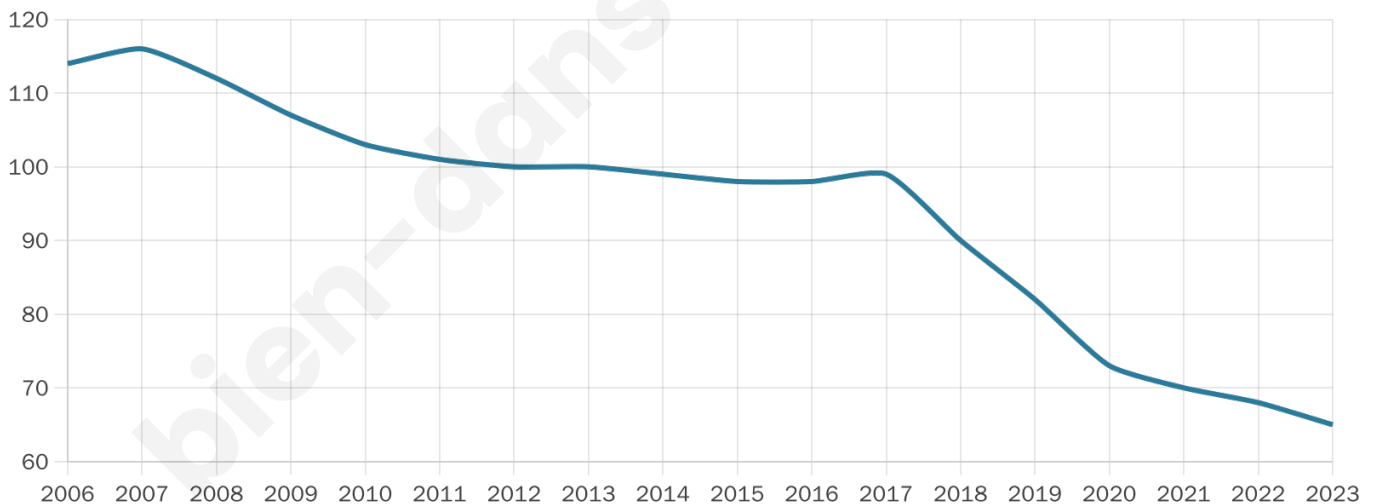

52 ans

Pop active

43.1%

Taux chômage

2.9%

Pop densité

4 h/km²

Revenu moyen

NC

Evolution du nombre d'habitants

Sources : Institut national de la statistique et des études économiques (insee) selon Les dernières parutions officielles de 2024 portant sur les années 2020, 2021 et 2022.