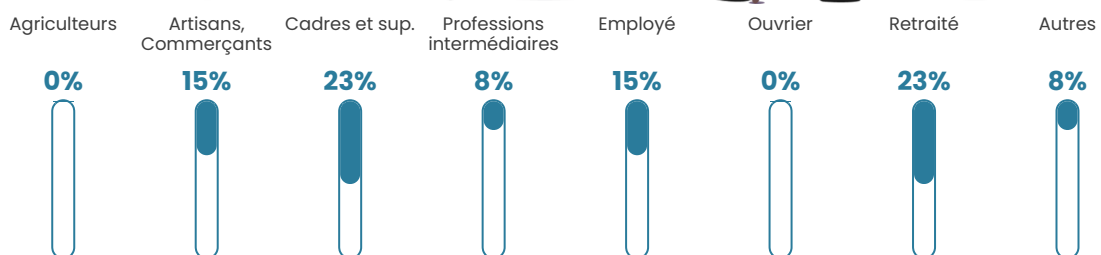

NC

Evolution du nombre d'habitants

Sources : Institut national de la statistique et des études économiques (insee) selon Les dernières parutions officielles de 2024 portant sur les années 2020, 2021 et 2022.

Tranche d'âge

Activité professionnelle

Niveau de diplôme

Composition des ménages

Profils électoraux

Premier tour

	Emmanuel MACRON	28.85 %
	Marine LE PEN	25.00 %
	Jean-Luc MÉLENCHON	17.31 %
	Éric ZEMMOUR	7.69 %
	Valérie PÉCRESSÉ	7.69 %
	Fabien ROUSSEL	5.77 %
	Nathalie ARTHAUD	3.85 %
	Jean LASSALLE	3.85 %
	Anne HIDALGO	0.00 %
	Yannick JADOT	0.00 %
	Philippe POUTOU	0.00 %
	Nicolas DUPONT- AIGNAN	0.00 %