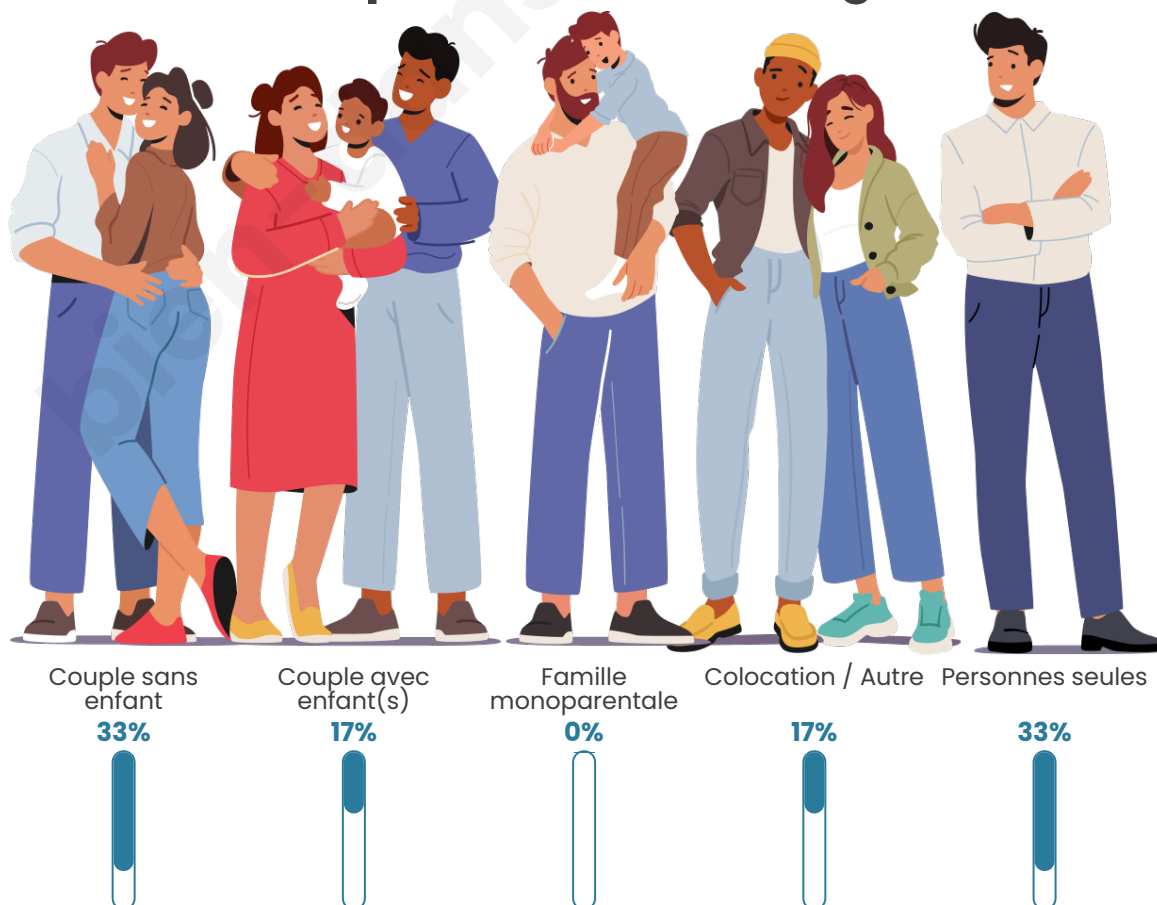

Tranche d'âge

Activité professionnelle

Niveau de diplôme

Composition des ménages

Profils électoraux

Premier tour

	Emmanuel MACRON	28.85 %
	Marine LE PEN	25.00 %
	Jean-Luc MÉLENCHON	17.31 %
	Éric ZEMMOUR	7.69 %
	Valérie PÉCRESSÉ	7.69 %
	Fabien ROUSSEL	5.77 %
	Nathalie ARTHAUD	3.85 %
	Jean LASSALLE	3.85 %
	Anne HIDALGO	0.00 %
	Yannick JADOT	0.00 %
	Philippe POUTOU	0.00 %
	Nicolas DUPONT- AIGNAN	0.00 %