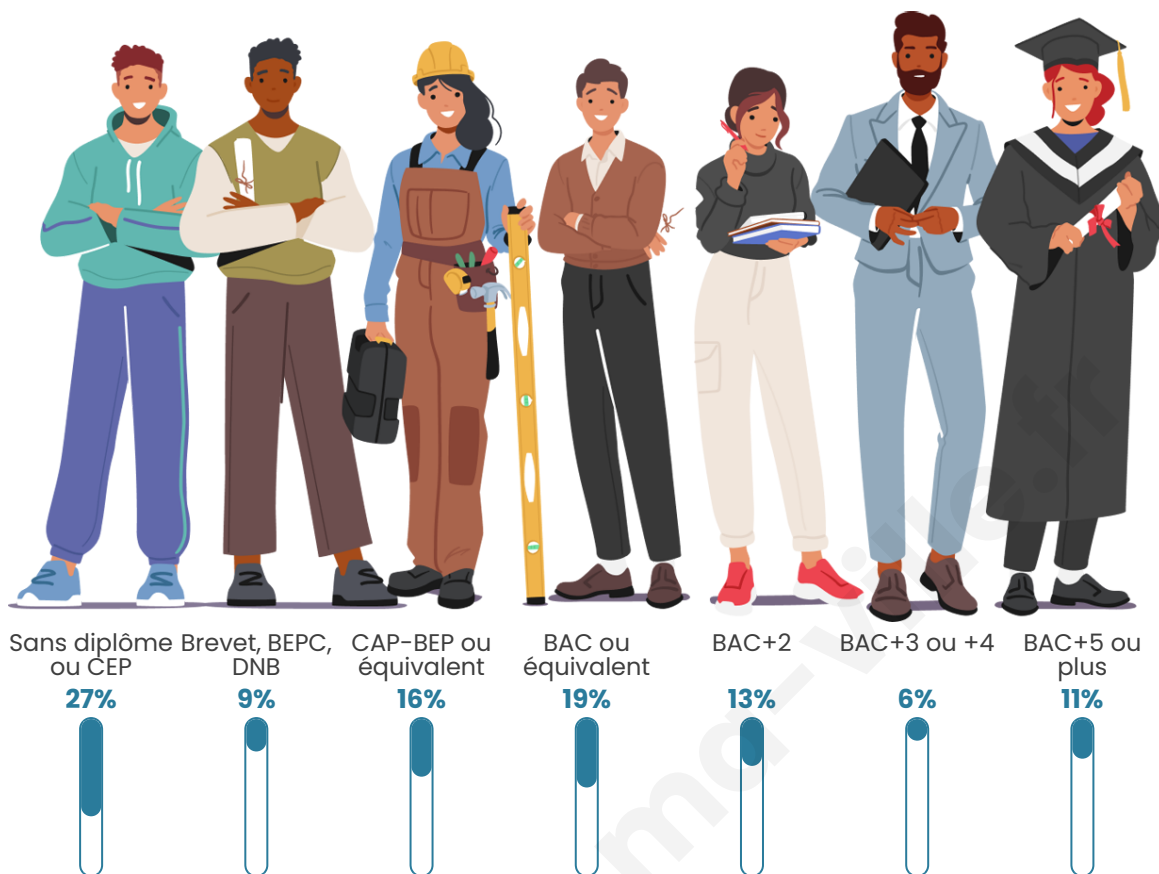

Tranche d'âge

Activité professionnelle

Niveau de diplôme

Composition des ménages

Profils électoraux

Premier tour

	Emmanuel MACRON	28.85 %
	Marine LE PEN	25.00 %
	Jean-Luc MÉLENCHON	17.31 %
	Éric ZEMMOUR	7.69 %
	Valérie PÉCRESSÉ	7.69 %
	Fabien ROUSSEL	5.77 %
	Nathalie ARTHAUD	3.85 %
	Jean LASSALLE	3.85 %
	Anne HIDALGO	0.00 %
	Yannick JADOT	0.00 %
	Philippe POUTOU	0.00 %
	Nicolas DUPONT- AIGNAN	0.00 %