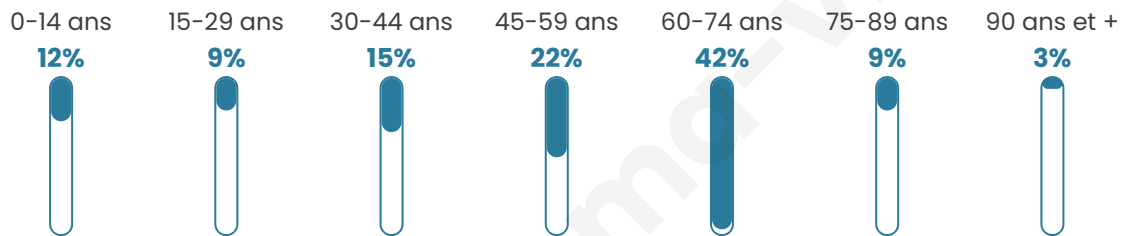

52 ans

Pop active

43.1%

Taux chômage

2.9%

Pop densité

4 h/km²

Revenu moyen

Tranche d'âge

Activité professionnelle

Niveau de diplôme

Composition des ménages

Profils électoraux

Premier tour

	Emmanuel MACRON	28.85 %
	Marine LE PEN	25.00 %
	Jean-Luc MÉLENCHON	17.31 %
	Éric ZEMMOUR	7.69 %
	Valérie PÉCRESSÉ	7.69 %
	Fabien ROUSSEL	5.77 %
	Nathalie ARTHAUD	3.85 %
	Jean LASSALLE	3.85 %
	Anne HIDALGO	0.00 %
	Yannick JADOT	0.00 %
	Philippe POUTOU	0.00 %
	Nicolas DUPONT- AIGNAN	0.00 %