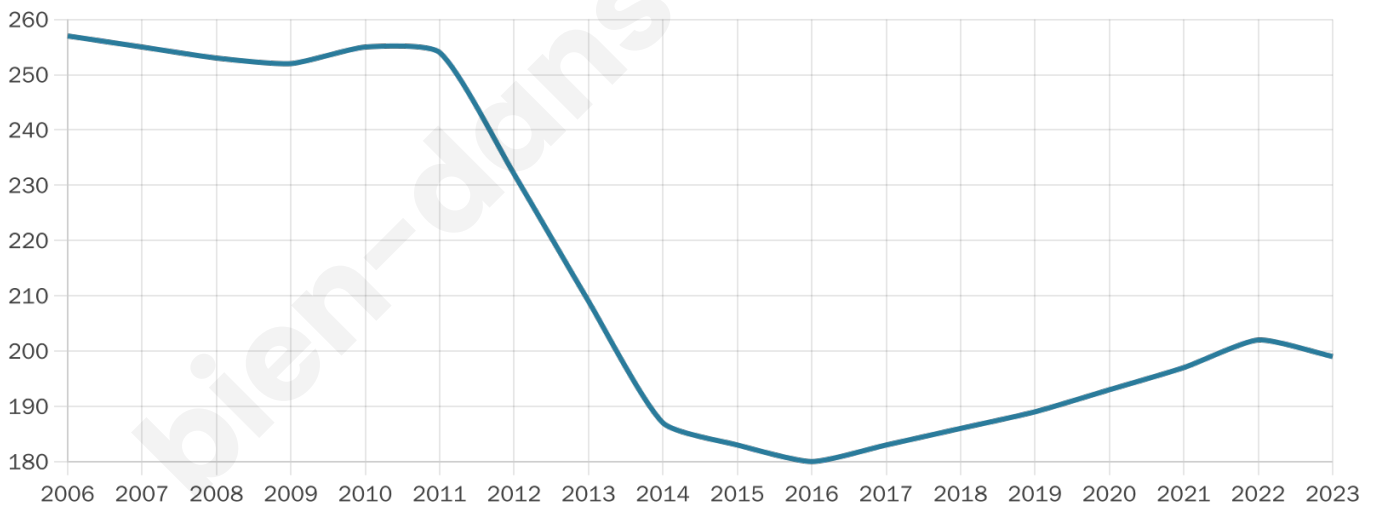

# Statistiques sur la population

Nombre d'habitants

**199**

Age moyen

**50 ans**

Pop active

**39.2%**

Taux chômage

**15.6%**

Pop densité

**2 h/km<sup>2</sup>**

Revenu moyen

**19 430 €/an**

## Evolution du nombre d'habitants

Sources : Institut national de la statistique et des études économiques (insee) selon Les dernières parutions officielles de 2024 portant sur les années 2020, 2021 et 2022.