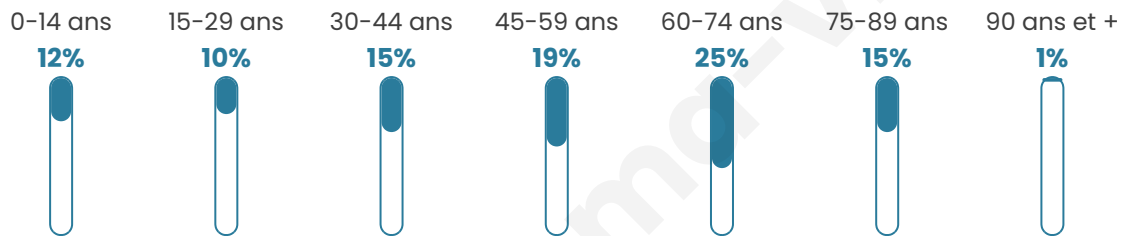

# Statistiques sur la population

Nombre d'habitants

**199**

Age moyen

**50 ans**

Pop active

**39.2%**

Taux chômage

**15.6%**

Pop densité

**2 h/km<sup>2</sup>**

Revenu moyen

**19 430 €/an**

## Evolution du nombre d'habitants

Sources : Institut national de la statistique et des études économiques (insee) selon Les dernières parutions officielles de 2024 portant sur les années 2020, 2021 et 2022.

## Tranche d'âge