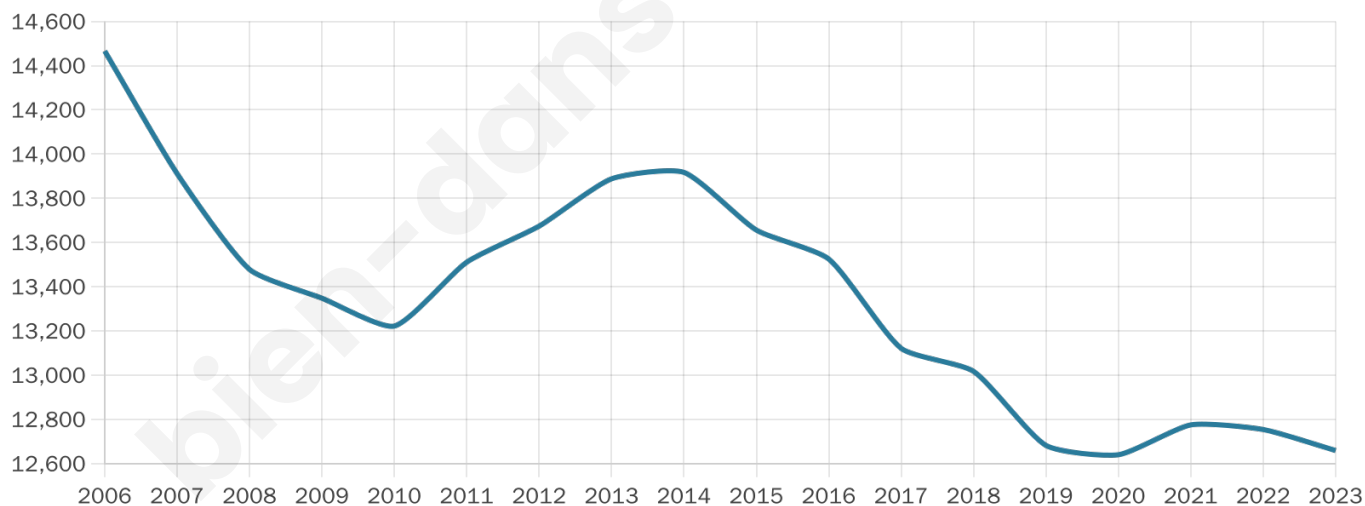

# Statistiques sur la population

Nombre d'habitants

**12 659**

Age moyen

**47 ans**

Pop active

**42.2%**

Taux chômage

**11.3%**

Pop densité

**1 808 h/km<sup>2</sup>**

Revenu moyen

**21 430 €/an**

## Evolution du nombre d'habitants

Sources : Institut national de la statistique et des études économiques (insee) selon Les dernières parutions officielles de 2024 portant sur les années 2020, 2021 et 2022.