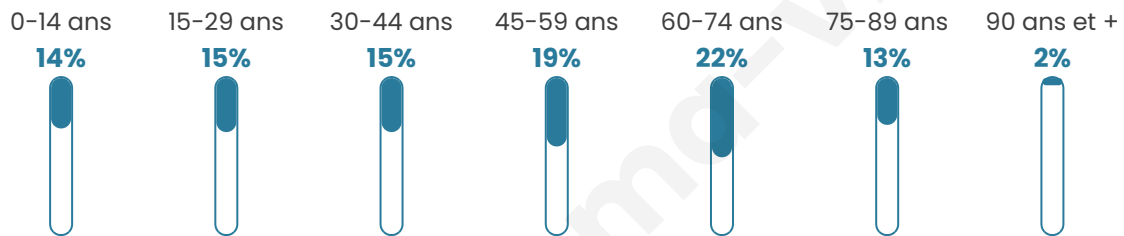

# Statistiques sur la population

Nombre d'habitants

**12 659**

Age moyen

**47 ans**

Pop active

**42.2%**

Taux chômage

**11.3%**

Pop densité

**1 808 h/km<sup>2</sup>**

Revenu moyen

**21 430 €/an**

## Evolution du nombre d'habitants

Sources : Institut national de la statistique et des études économiques (insee) selon Les dernières parutions officielles de 2024 portant sur les années 2020, 2021 et 2022.

## Tranche d'âge