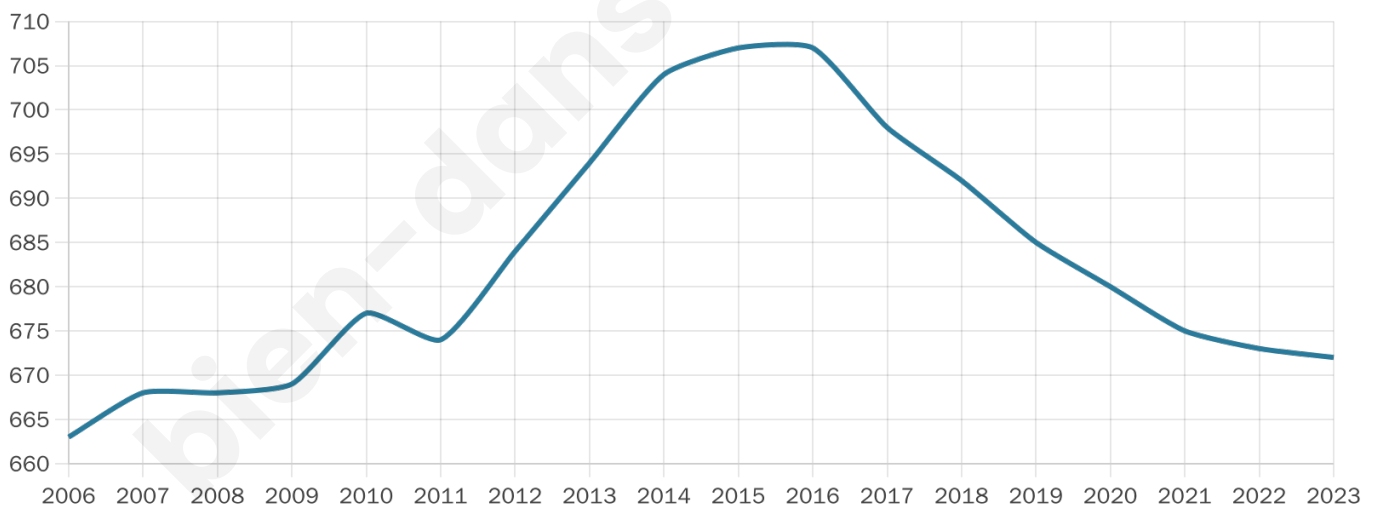

672

Age moyen

41 ans

Pop active

51%

Taux chômage

8.8%

Pop densité

31 h/km²

Revenu moyen

21 870 €/an

Evolution du nombre d'habitants

Sources : Institut national de la statistique et des études économiques (insee) selon Les dernières parutions officielles de 2024 portant sur les années 2020, 2021 et 2022.