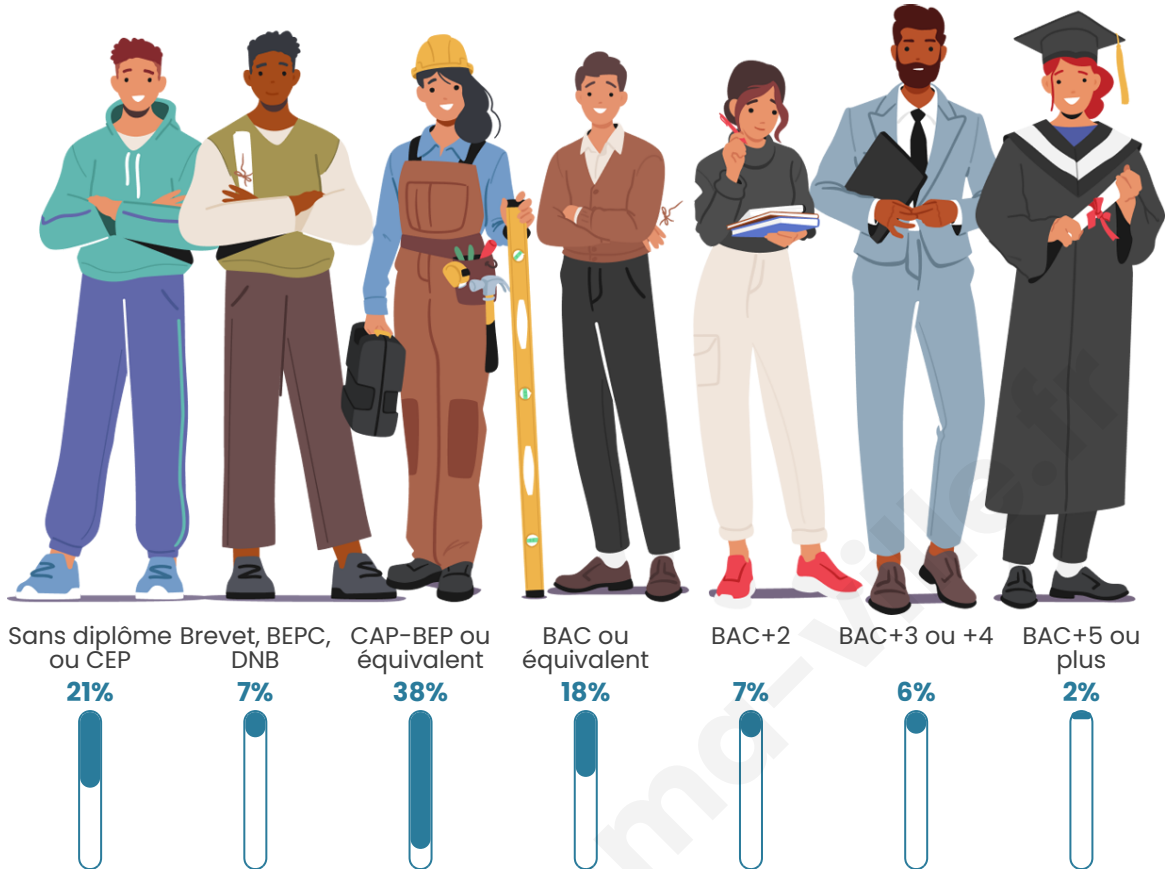

672

Age moyen

41 ans

Pop active

51%

Taux chômage

8.8%

Pop densité

Tranche d'âge

Activité professionnelle

Niveau de diplôme

Composition des ménages

Profils électoraux

Premier tour

	Marine LE PEN	36.34 %
	Emmanuel MACRON	26.59 %
	Jean-Luc MÉLENCHON	16.10 %
	Valérie PÉCRESSÉ	4.88 %
	Jean LASSALLE	3.90 %
	Éric ZEMMOUR	3.66 %
	Yannick JADOT	2.44 %
	Fabien ROUSSEL	1.71 %
	Philippe POUTOU	1.46 %
	Nicolas DUPONT-AIGNAN	1.22 %
	Anne HIDALGO	0.98 %
	Nathalie ARTHAUD	0.73 %