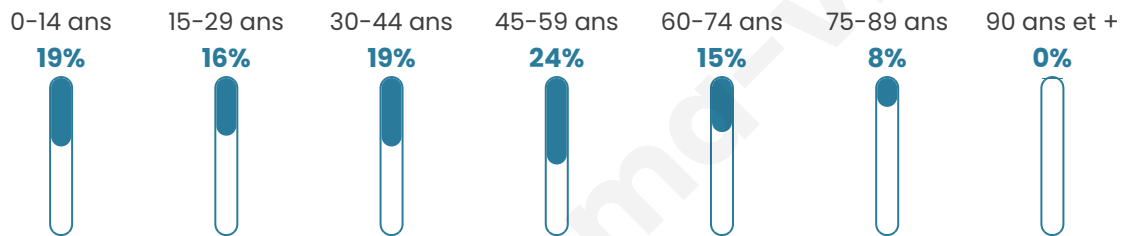

672

Age moyen

41 ans

Pop active

51%

Taux chômage

8.8%

Pop densité

31 h/km²

Revenu moyen

21 870 €/an

Evolution du nombre d'habitants

Sources : Institut national de la statistique et des études économiques (insee) selon Les dernières parutions officielles de 2024 portant sur les années 2020, 2021 et 2022.

Tranche d'âge

Activité professionnelle

Niveau de diplôme

Composition des ménages

Profils électoraux

Premier tour

	Marine LE PEN	36.34 %
	Emmanuel MACRON	26.59 %
	Jean-Luc MÉLENCHON	16.10 %
	Valérie PÉCRESSÉ	4.88 %
	Jean LASSALLE	3.90 %
	Éric ZEMMOUR	3.66 %
	Yannick JADOT	2.44 %
	Fabien ROUSSEL	1.71 %
	Philippe POUTOU	1.46 %
	Nicolas DUPONT-AIGNAN	1.22 %
	Anne HIDALGO	0.98 %
	Nathalie ARTHAUD	0.73 %