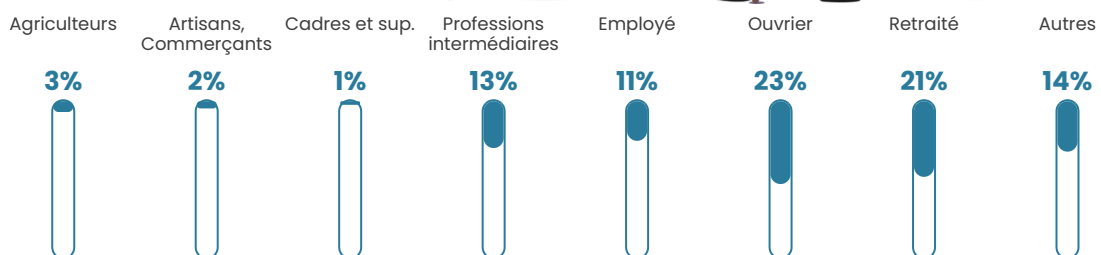

31 h/km²

Revenu moyen

21 870 €/an

Evolution du nombre d'habitants

Sources : Institut national de la statistique et des études économiques (insee) selon Les dernières parutions officielles de 2024 portant sur les années 2020, 2021 et 2022.

Tranche d'âge

Activité professionnelle

Niveau de diplôme

Composition des ménages

Profils électoraux

Premier tour

	Marine LE PEN	36.34 %
	Emmanuel MACRON	26.59 %
	Jean-Luc MÉLENCHON	16.10 %
	Valérie PÉCRESSÉ	4.88 %
	Jean LASSALLE	3.90 %
	Éric ZEMMOUR	3.66 %
	Yannick JADOT	2.44 %
	Fabien ROUSSEL	1.71 %
	Philippe POUTOU	1.46 %
	Nicolas DUPONT-AIGNAN	1.22 %
	Anne HIDALGO	0.98 %
	Nathalie ARTHAUD	0.73 %