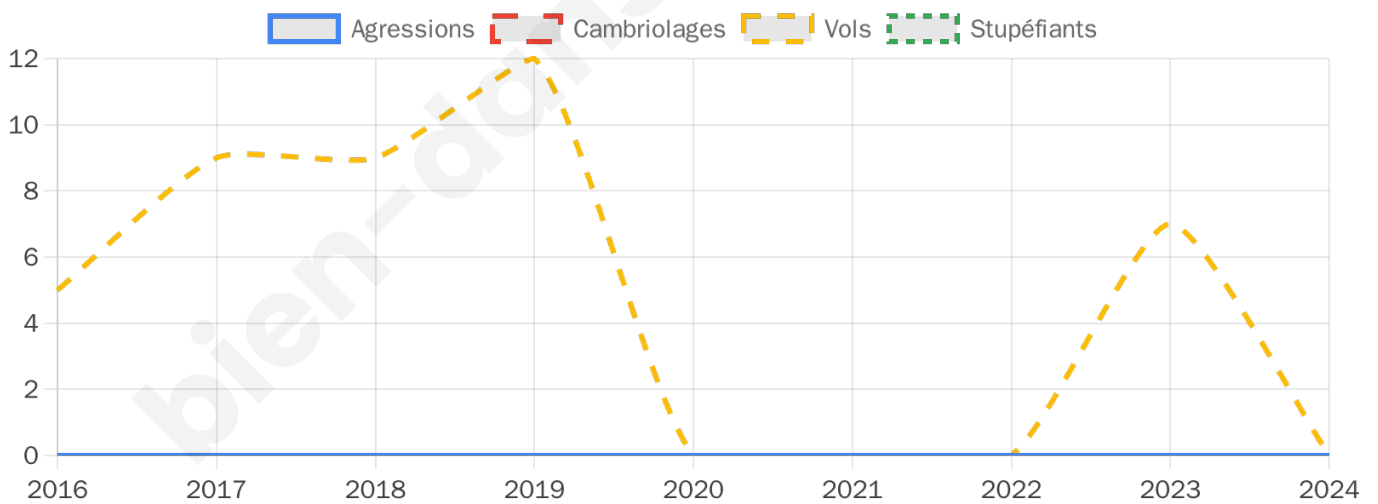

Sécurité

Agressions physiques / sexuelles

0

Cambriolages

0

Vols / dégradations

0

Stupéfiants

0

Evolution du nombre d'infractions