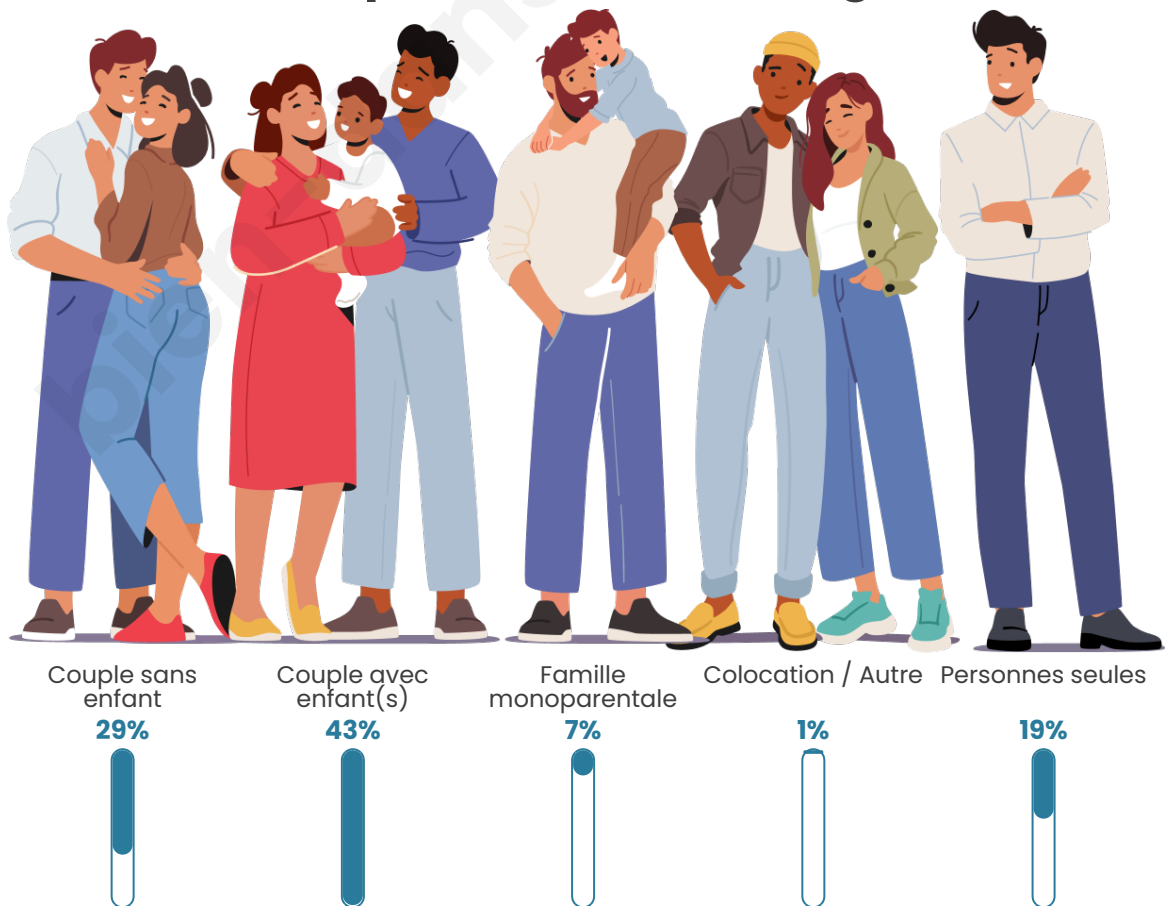

Tranche d'âge

Activité professionnelle

Niveau de diplôme

Composition des ménages

Profils électoraux

Premier tour

	Marine LE PEN	36.34 %
	Emmanuel MACRON	26.59 %
	Jean-Luc MÉLENCHON	16.10 %
	Valérie PÉCRESSÉ	4.88 %
	Jean LASSALLE	3.90 %
	Éric ZEMMOUR	3.66 %
	Yannick JADOT	2.44 %
	Fabien ROUSSEL	1.71 %
	Philippe POUTOU	1.46 %
	Nicolas DUPONT-AIGNAN	1.22 %
	Anne HIDALGO	0.98 %
	Nathalie ARTHAUD	0.73 %