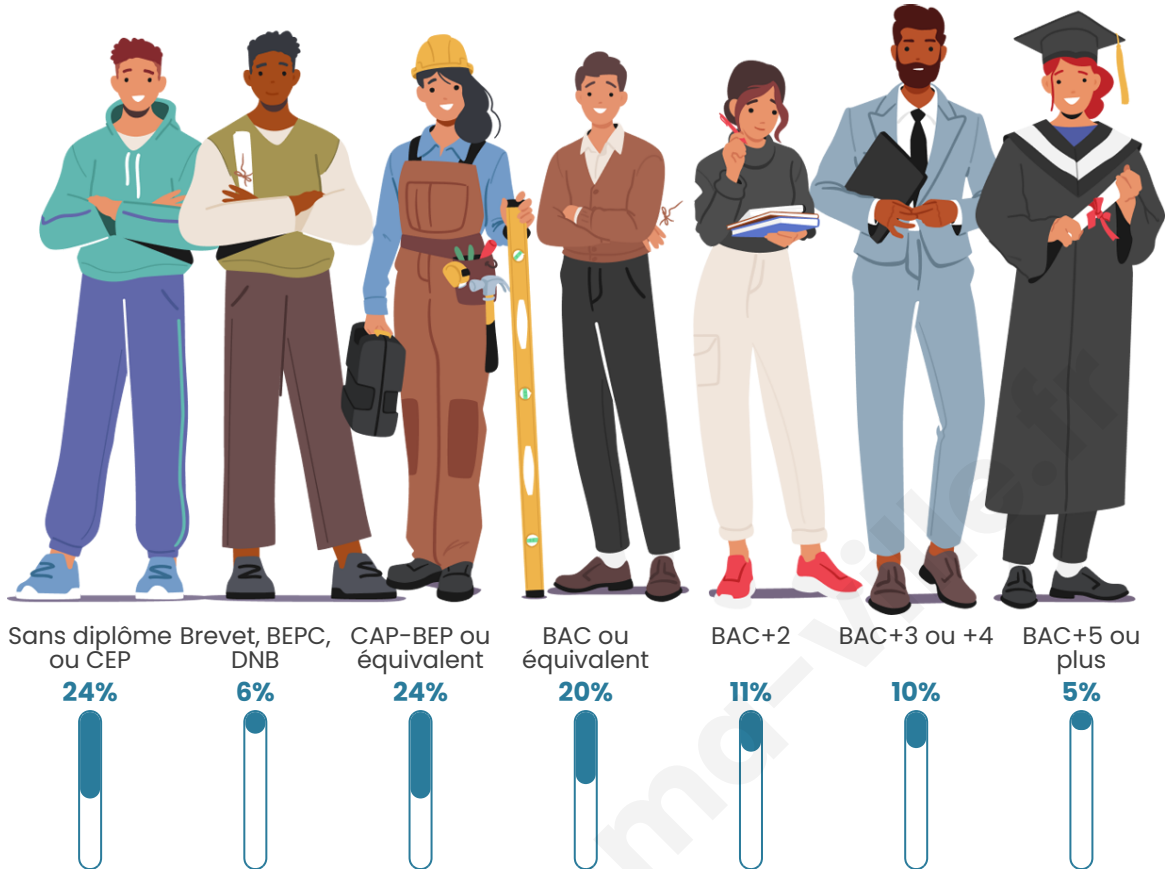

354

Age moyen

40 ans

Pop active

47.2%

Taux chômage

5.2%

Pop densité

Tranche d'âge

Activité professionnelle

Niveau de diplôme

Composition des ménages

Profils électoraux

Premier tour

	Marine LE PEN	34.60 %
	Emmanuel MACRON	25.32 %
	Jean-Luc MÉLENCHON	11.81 %
	Éric ZEMMOUR	5.49 %
	Valérie PÉCRESSE	4.64 %
	Fabien ROUSSEL	4.22 %
	Jean LASSALLE	3.80 %
	Anne HIDALGO	3.80 %
	Nicolas DUPONT-AIGNAN	2.95 %
	Yannick JADOT	1.27 %
	Philippe POUTOU	1.27 %
	Nathalie ARTHAUD	0.84 %