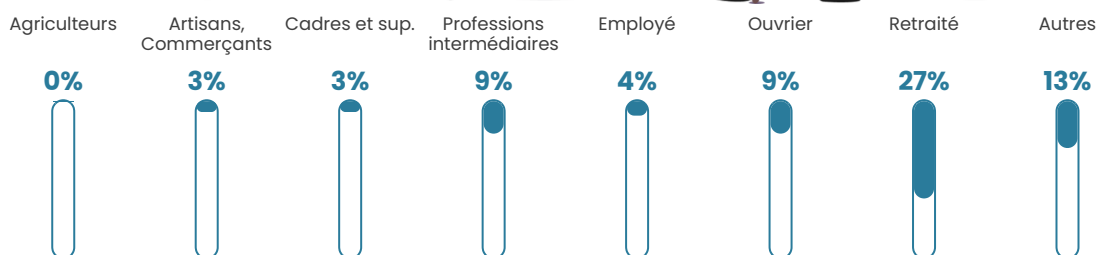

118 h/km²

Revenu moyen

25 050 €/an

Evolution du nombre d'habitants

Sources : Institut national de la statistique et des études économiques (insee) selon Les dernières parutions officielles de 2024 portant sur les années 2020, 2021 et 2022.

Tranche d'âge

Activité professionnelle

Niveau de diplôme

Composition des ménages

Profils électoraux

Premier tour

	Marine LE PEN	34.60 %
	Emmanuel MACRON	25.32 %
	Jean-Luc MÉLENCHON	11.81 %
	Éric ZEMMOUR	5.49 %
	Valérie PÉCRESSE	4.64 %
	Fabien ROUSSEL	4.22 %
	Jean LASSALLE	3.80 %
	Anne HIDALGO	3.80 %
	Nicolas DUPONT-AIGNAN	2.95 %
	Yannick JADOT	1.27 %
	Philippe POUTOU	1.27 %
	Nathalie ARTHAUD	0.84 %