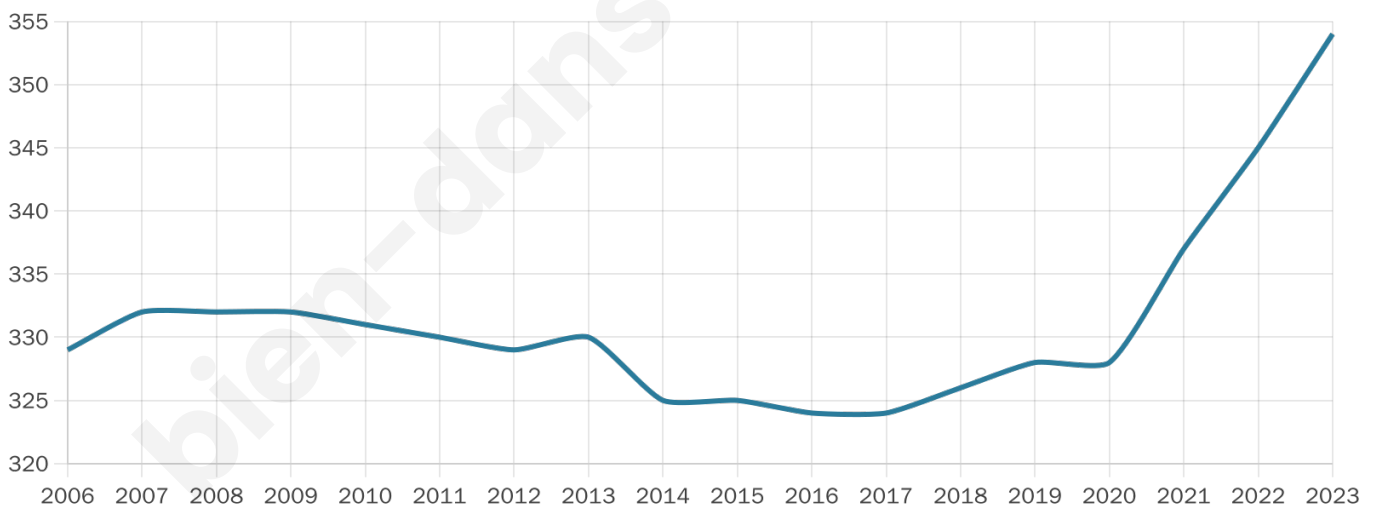

Version web

Ville de Bayenghem-lès-Seninghem

Présenté par

BIEN dans ma **VILLE** 

Sommaire

Situation géographique	3
Statistiques sur la population	4
Evolution du nombre d'habitants	4
Tranche d'âge	5
0-14 ans	5
15-29 ans	5
30-44 ans	5
45-59 ans	5
60-74 ans	5
75-89 ans	5
90 ans et +	5
Activité professionnelle	5
Agriculteurs	5
Artisans, Commerçants	5
Cadres et sup.	5
Professions intermédiaires	5
Employé	5
Ouvrier	5
Retraité	5
Autres	5
Niveau de diplôme	6
Sans diplôme ou CEP	6
Brevet, BEPC, DNB	6
CAP-BEP ou équivalent	6
BAC ou équivalent	6
BAC+2	6
BAC+3 ou +4	6
BAC+5 ou plus	6
Composition des ménages	6
Couple sans enfant	6
Couple avec enfant(s)	6
Famille monoparentale	6
Colocation / Autre	6
Personnes seules	6
Profils électoraux	7
Premier tour	7
Sécurité	8
Evolution du nombre d'infractions	8
Pour comparer	9
Services à la population	10
Commerce	10
Éducation	10
Villes autour de Bayenghem-lès-Seninghem	11

354

Age moyen

40 ans

Pop active

47.2%

Taux chômage

5.2%

Pop densité

118 h/km²

Revenu moyen

25 050 €/an

Evolution du nombre d'habitants

Sources : Institut national de la statistique et des études économiques (insee) selon Les dernières parutions officielles de 2024 portant sur les années 2020, 2021 et 2022.