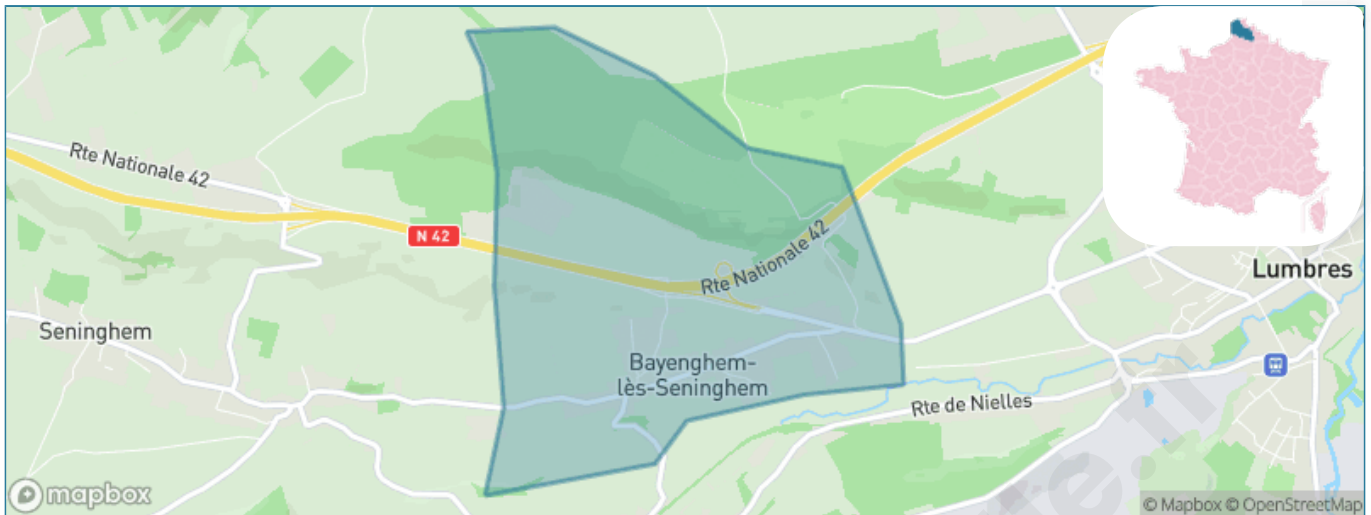

Version web

Ville de Bayenghem-lès-Seninghem

Présenté par

BIEN dans ma **VILLE** 

Sommaire

Situation géographique	3
Statistiques sur la population	4
Evolution du nombre d'habitants	4
Tranche d'âge	5
0-14 ans	5
15-29 ans	5
30-44 ans	5
45-59 ans	5
60-74 ans	5
75-89 ans	5
90 ans et +	5
Activité professionnelle	5
Agriculteurs	5
Artisans, Commerçants	5
Cadres et sup.	5
Professions intermédiaires	5
Employé	5
Ouvrier	5
Retraité	5
Autres	5
Niveau de diplôme	6
Sans diplôme ou CEP	6
Brevet, BEPC, DNB	6
CAP-BEP ou équivalent	6
BAC ou équivalent	6
BAC+2	6
BAC+3 ou +4	6
BAC+5 ou plus	6
Composition des ménages	6
Couple sans enfant	6
Couple avec enfant(s)	6
Famille monoparentale	6
Colocation / Autre	6
Personnes seules	6
Profils électoraux	7
Premier tour	7
Sécurité	8
Evolution du nombre d'infractions	8
Pour comparer	9
Services à la population	10
Commerce	10
Éducation	10
Villes autour de Bayenghem-lès-Seninghem	11

Situation géographique

i Informations clés

- **Région** : Hauts-de-France
- **Département** : Pas-de-Calais
- **Code postal** : 62380
- **Superficie** : 3 km²

Statistiques sur la population

Nombre d'habitants