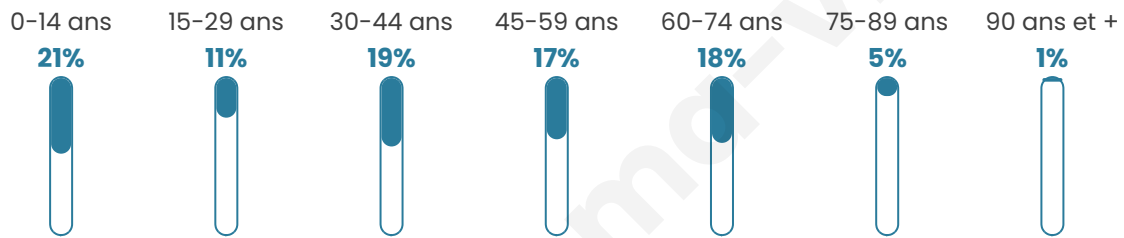

354

Age moyen

40 ans

Pop active

47.2%

Taux chômage

5.2%

Pop densité

118 h/km²

Revenu moyen

25 050 €/an

Evolution du nombre d'habitants

Sources : Institut national de la statistique et des études économiques (insee) selon Les dernières parutions officielles de 2024 portant sur les années 2020, 2021 et 2022.

Tranche d'âge

Activité professionnelle

Niveau de diplôme

Composition des ménages

Profils électoraux

Premier tour

	Marine LE PEN	34.60 %
	Emmanuel MACRON	25.32 %
	Jean-Luc MÉLENCHON	11.81 %
	Éric ZEMMOUR	5.49 %
	Valérie PÉCRESSE	4.64 %
	Fabien ROUSSEL	4.22 %
	Jean LASSALLE	3.80 %
	Anne HIDALGO	3.80 %
	Nicolas DUPONT-AIGNAN	2.95 %
	Yannick JADOT	1.27 %
	Philippe POUTOU	1.27 %
	Nathalie ARTHAUD	0.84 %

275 inscrits

Participation : 88%
Votes blancs : 1.24%
Votes nuls : 0.83%

Second tour

	Emmanuel MACRON	46,75 %
	Marine LE PEN	53,25 %

276 inscrits

Participation : 89.86%
Votes blancs : 4.44%
Votes nuls : 2.42%