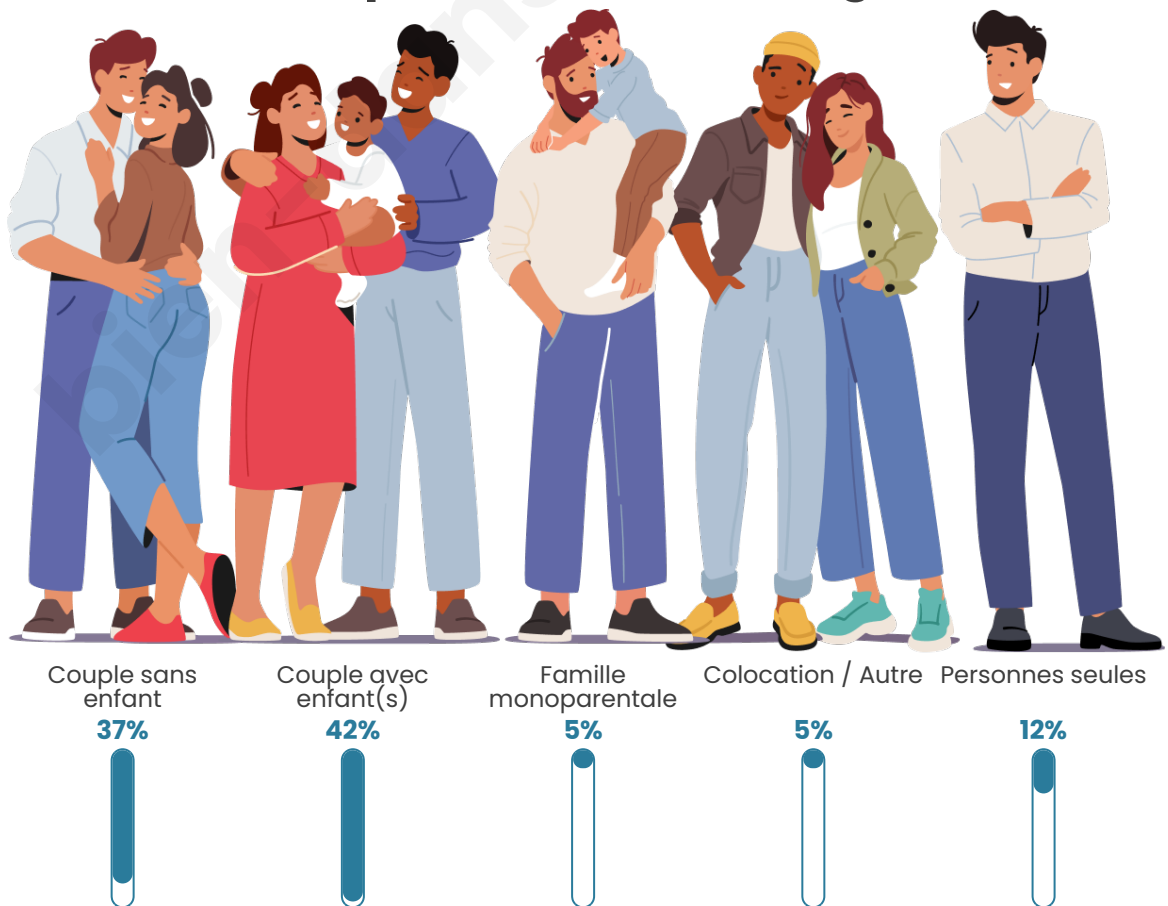

Tranche d'âge

Activité professionnelle

Niveau de diplôme

Composition des ménages

Profils électoraux

Premier tour

	Marine LE PEN	34.60 %
	Emmanuel MACRON	25.32 %
	Jean-Luc MÉLENCHON	11.81 %
	Éric ZEMMOUR	5.49 %
	Valérie PÉCRESSE	4.64 %
	Fabien ROUSSEL	4.22 %
	Jean LASSALLE	3.80 %
	Anne HIDALGO	3.80 %
	Nicolas DUPONT-AIGNAN	2.95 %
	Yannick JADOT	1.27 %
	Philippe POUTOU	1.27 %
	Nathalie ARTHAUD	0.84 %