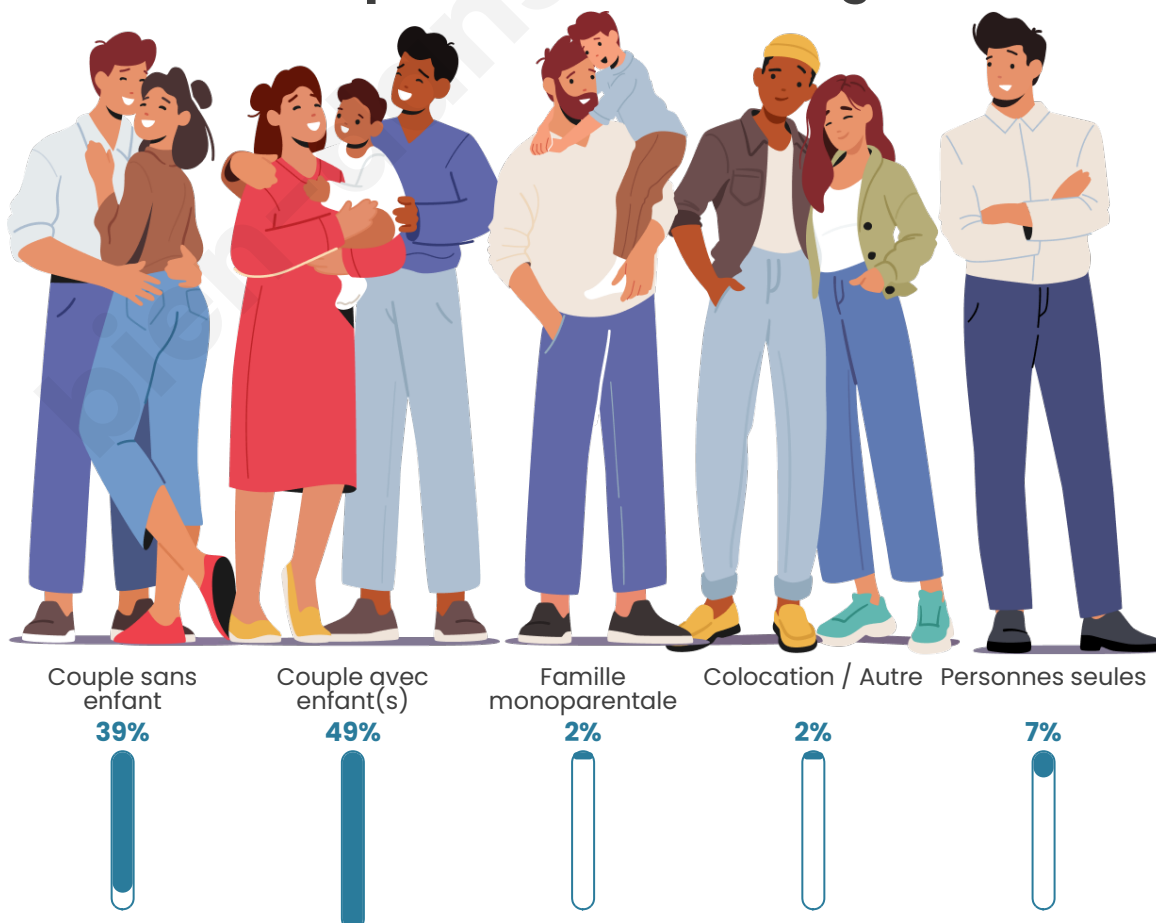

Tranche d'âge

Activité professionnelle

Niveau de diplôme

Composition des ménages

Profils électoraux

Premier tour

	Marine LE PEN	36.97 %
	Emmanuel MACRON	23.45 %
	Jean-Luc MÉLENCHON	16.94 %
	Fabien ROUSSEL	4.72 %
	Éric ZEMMOUR	4.72 %
	Jean LASSALLE	3.26 %
	Valérie PÉCRESSE	2.93 %
	Nicolas DUPONT-AIGNAN	2.12 %
	Yannick JADOT	1.79 %
	Anne HIDALGO	1.63 %
	Philippe POUTOU	0.98 %
	Nathalie ARTHAUD	0.49 %