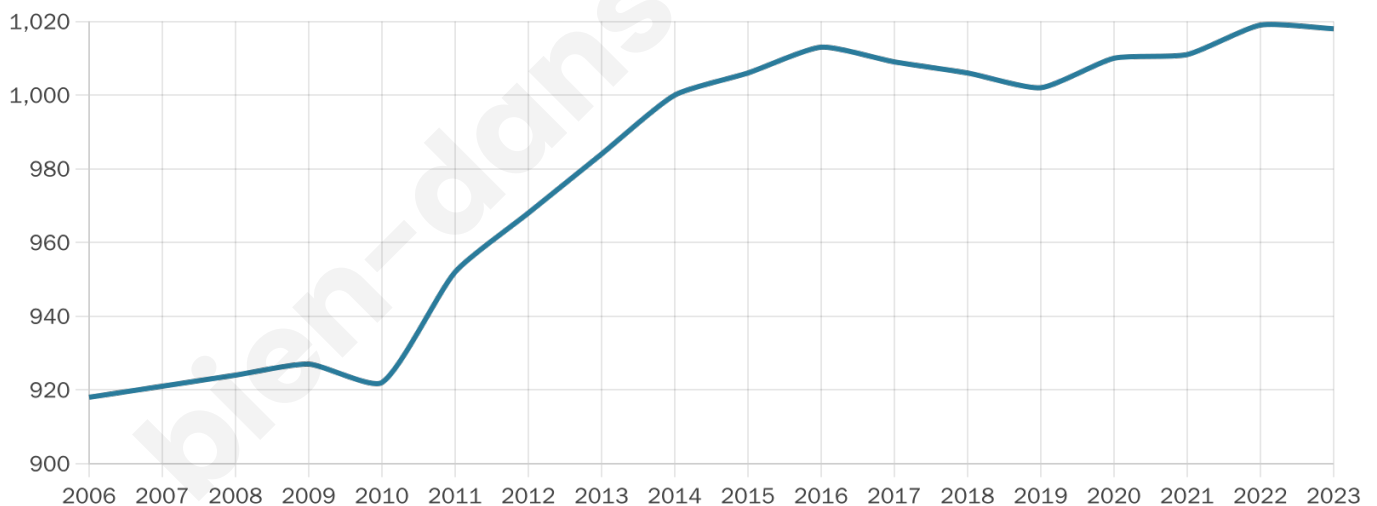

Version web

Ville de Bayenghem-lès-Éperlecques

Présenté par

BIEN dans ma **VILLE** 

Sommaire

Situation géographique	3
Statistiques sur la population	4
Evolution du nombre d'habitants	4
Tranche d'âge	5
0-14 ans	5
15-29 ans	5
30-44 ans	5
45-59 ans	5
60-74 ans	5
75-89 ans	5
90 ans et +	5
Activité professionnelle	5
Agriculteurs	5
Artisans, Commerçants	5
Cadres et sup.	5
Professions intermédiaires	5
Employé	5
Ouvrier	5
Retraité	5
Autres	5
Niveau de diplôme	6
Sans diplôme ou CEP	6
Brevet, BEPC, DNB	6
CAP-BEP ou équivalent	6
BAC ou équivalent	6
BAC+2	6
BAC+3 ou +4	6
BAC+5 ou plus	6
Composition des ménages	6
Couple sans enfant	6
Couple avec enfant(s)	6
Famille monoparentale	6
Colocation / Autre	6
Personnes seules	6
Profils électoraux	7
Premier tour	7
Sécurité	8
Evolution du nombre d'infractions	8
Pour comparer	9
Services à la population	10
Commerce	10
Éducation	10
Villes autour de Bayenghem-lès-Éperlecques	11

1 018

Age moyen

37 ans

Pop active

49.6%

Taux chômage

9.1%

Pop densité

255 h/km²

Revenu moyen

23 010 €/an

Evolution du nombre d'habitants

Sources : Institut national de la statistique et des études économiques (insee) selon Les dernières parutions officielles de 2024 portant sur les années 2020, 2021 et 2022.