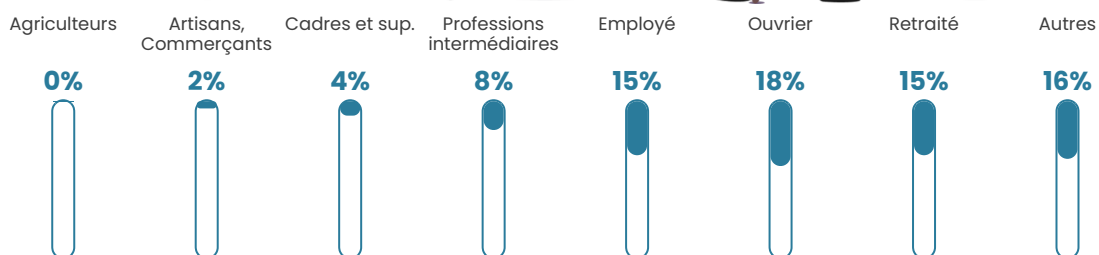

255 h/km²

Revenu moyen

23 010 €/an

Evolution du nombre d'habitants

Sources : Institut national de la statistique et des études économiques (insee) selon Les dernières parutions officielles de 2024 portant sur les années 2020, 2021 et 2022.

Tranche d'âge

Activité professionnelle

Niveau de diplôme

Composition des ménages

Profils électoraux

Premier tour

	Marine LE PEN	36.97 %
	Emmanuel MACRON	23.45 %
	Jean-Luc MÉLENCHON	16.94 %
	Fabien ROUSSEL	4.72 %
	Éric ZEMMOUR	4.72 %
	Jean LASSALLE	3.26 %
	Valérie PÉCRESSE	2.93 %
	Nicolas DUPONT-AIGNAN	2.12 %
	Yannick JADOT	1.79 %
	Anne HIDALGO	1.63 %
	Philippe POUTOU	0.98 %
	Nathalie ARTHAUD	0.49 %