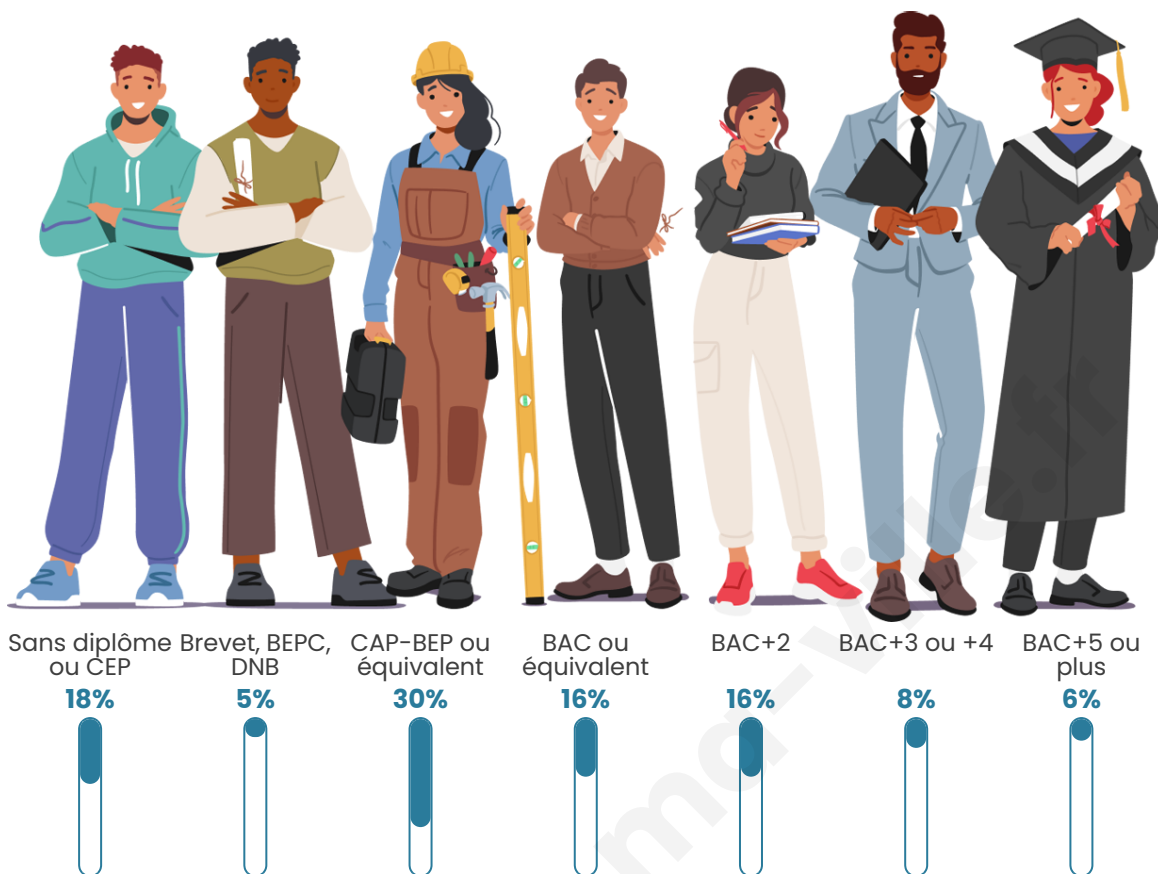

Tranche d'âge

Activité professionnelle

Niveau de diplôme

Composition des ménages

Profils électoraux

Premier tour

	Marine LE PEN	36.97 %
	Emmanuel MACRON	23.45 %
	Jean-Luc MÉLENCHON	16.94 %
	Fabien ROUSSEL	4.72 %
	Éric ZEMMOUR	4.72 %
	Jean LASSALLE	3.26 %
	Valérie PÉCRESSE	2.93 %
	Nicolas DUPONT-AIGNAN	2.12 %
	Yannick JADOT	1.79 %
	Anne HIDALGO	1.63 %
	Philippe POUTOU	0.98 %
	Nathalie ARTHAUD	0.49 %