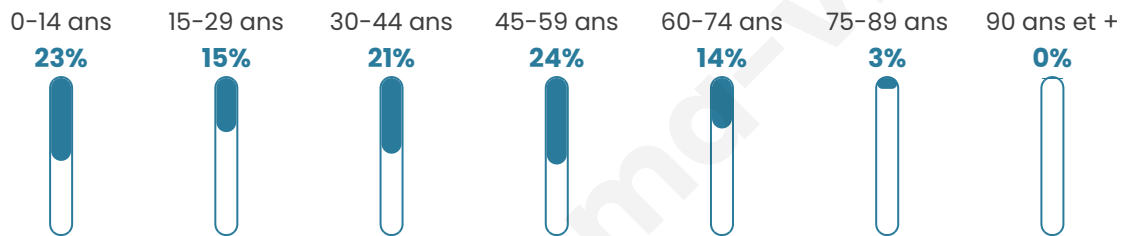

1 018

Age moyen

37 ans

Pop active

49.6%

Taux chômage

9.1%

Pop densité

255 h/km²

Revenu moyen

23 010 €/an

Evolution du nombre d'habitants

Sources : Institut national de la statistique et des études économiques (insee) selon Les dernières parutions officielles de 2024 portant sur les années 2020, 2021 et 2022.

Tranche d'âge

Activité professionnelle

Niveau de diplôme

Composition des ménages

Profils électoraux

Premier tour

	Marine LE PEN	36.97 %
	Emmanuel MACRON	23.45 %
	Jean-Luc MÉLENCHON	16.94 %
	Fabien ROUSSEL	4.72 %
	Éric ZEMMOUR	4.72 %
	Jean LASSALLE	3.26 %
	Valérie PÉCRESSE	2.93 %
	Nicolas DUPONT-AIGNAN	2.12 %
	Yannick JADOT	1.79 %
	Anne HIDALGO	1.63 %
	Philippe POUTOU	0.98 %
	Nathalie ARTHAUD	0.49 %