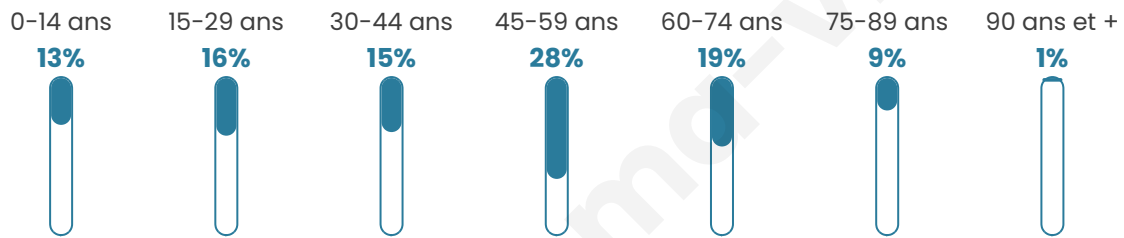

# Statistiques sur la population

Nombre d'habitants

**1 260**

Age moyen

**45 ans**

Pop active

**47.5%**

Taux chômage

**7.2%**

Pop densité

**84 h/km<sup>2</sup>**

Revenu moyen

**21 090 €/an**

## Evolution du nombre d'habitants

Sources : Institut national de la statistique et des études économiques (insee) selon Les dernières parutions officielles de 2024 portant sur les années 2020, 2021 et 2022.

## Tranche d'âge