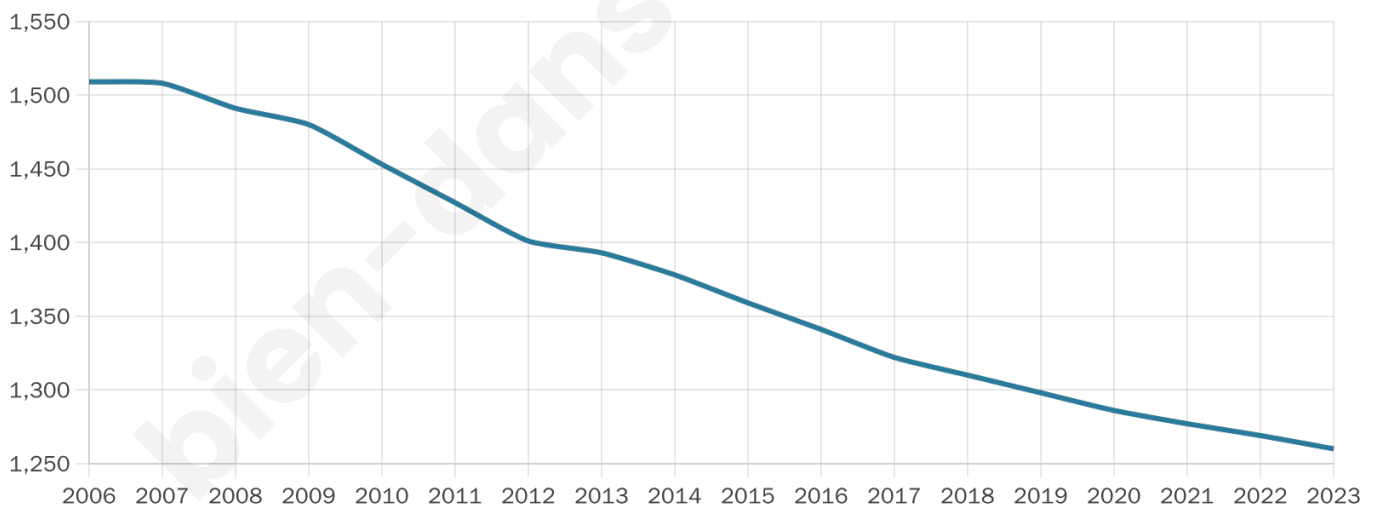

# Statistiques sur la population

Nombre d'habitants

**1 260**

Age moyen

**45 ans**

Pop active

**47.5%**

Taux chômage

**7.2%**

Pop densité

**84 h/km<sup>2</sup>**

Revenu moyen

**21 090 €/an**

## Evolution du nombre d'habitants

Sources : Institut national de la statistique et des études économiques (insee) selon Les dernières parutions officielles de 2024 portant sur les années 2020, 2021 et 2022.