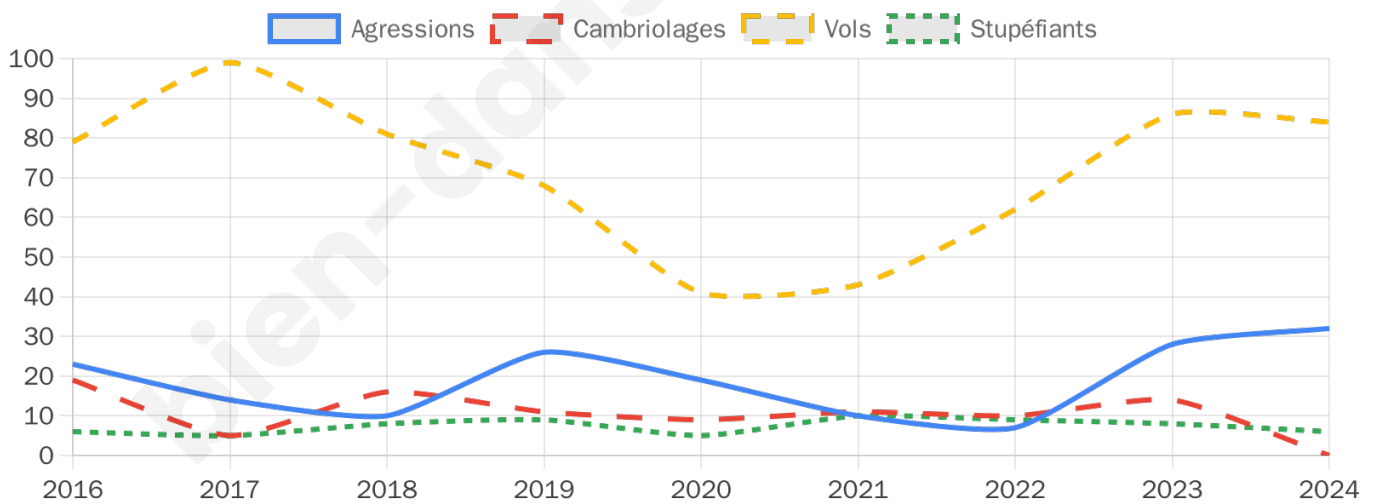

2 986 inscrits

Participation : 77.16%

Votes blancs : 1.61%

Votes nuls : 0.69%

Second tour

	Emmanuel MACRON	56,8 %
	Marine LE PEN	43,2 %

2 988 inscrits

Participation : 73.93%

Votes blancs : 7.7%

Votes nuls : 2.72%

Sécurité

Agressions physiques / sexuelles

32

Cambriolages

0

Vols / dégradations

84

Stupéfiants

6

Evolution du nombre d'infractions

Pour comparer

(en proportion du nombre d'habitants)

Sources : Bases statistiques communale, départementale et régionale de la délinquance enregistrée par la police et la gendarmerie nationales selon les dernières parutions officielles de 2025 portant sur l'année 2024 ([data.gouv](https://data.gouv.fr)).