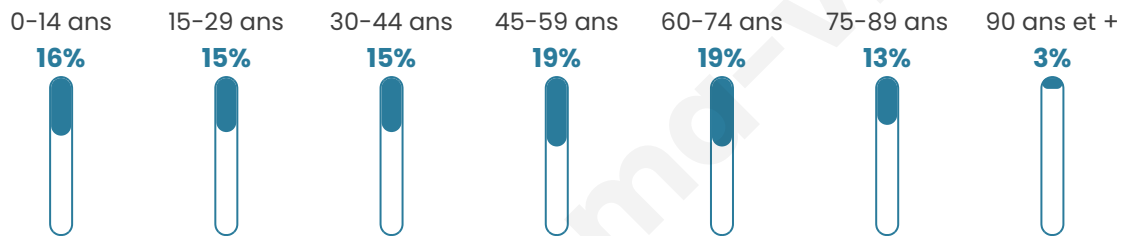

Statistiques sur la population

Nombre d'habitants

4 678

Age moyen

46 ans

Pop active

39.4%

Taux chômage

9.4%

Pop densité

1 170 h/km²

Revenu moyen

23 060 €/an

Evolution du nombre d'habitants

Sources : Institut national de la statistique et des études économiques (insee) selon Les dernières parutions officielles de 2024 portant sur les années 2020, 2021 et 2022.

Tranche d'âge

Activité professionnelle

Niveau de diplôme

Composition des ménages

Profils électoraux

Premier tour

	Jean-Luc MÉLENCHON	25.46 %
	Marine LE PEN	24.30 %
	Emmanuel MACRON	23.46 %
	Éric ZEMMOUR	7.11 %
	Valérie PÉCRESE	4.80 %
	Yannick JADOT	4.62 %
	Jean LASSALLE	2.71 %
	Nicolas DUPONT- AIGNAN	2.62 %
	Fabien ROUSSEL	2.00 %
	Anne HIDALGO	1.55 %
	Nathalie ARTHAUD	0.71 %
	Philippe POUTOU	0.67 %

2 986 inscrits

Participation : 77.16%

Votes blancs : 1.61%

Votes nuls : 0.69%

Second tour

	Emmanuel MACRON	56,8 %
	Marine LE PEN	43,2 %

2 988 inscrits

Participation : 73.93%