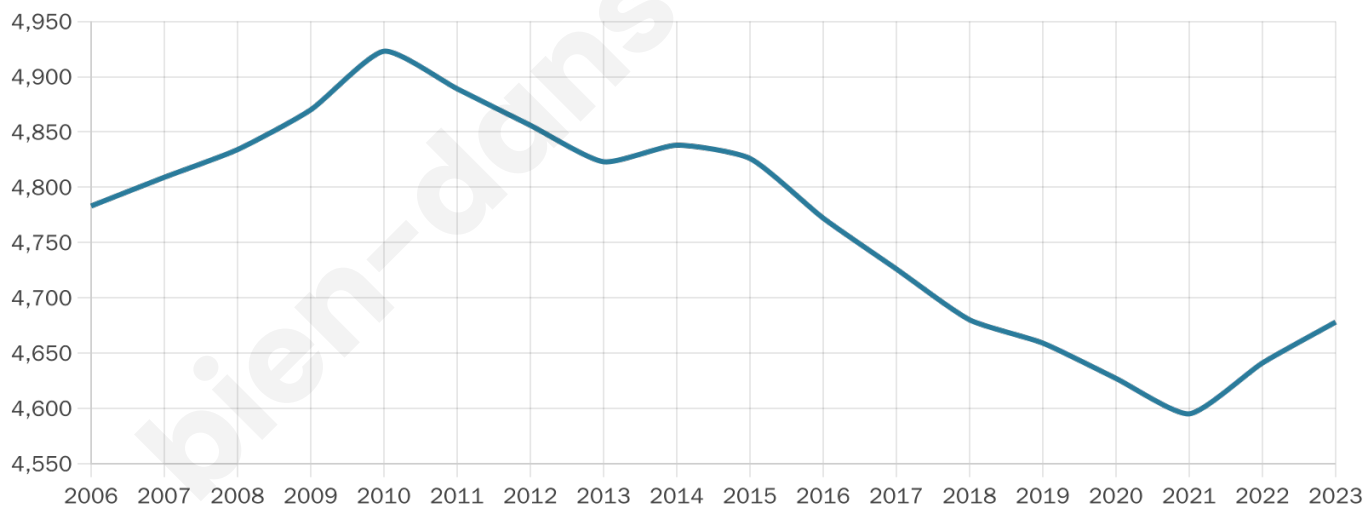

Statistiques sur la population

Nombre d'habitants

4 678

Age moyen

46 ans

Pop active

39.4%

Taux chômage

9.4%

Pop densité

1 170 h/km²

Revenu moyen

23 060 €/an

Evolution du nombre d'habitants

Sources : Institut national de la statistique et des études économiques (insee) selon Les dernières parutions officielles de 2024 portant sur les années 2020, 2021 et 2022.

Tranche d'âge

Activité professionnelle

Niveau de diplôme

Composition des ménages

Profils électoraux

Premier tour

	Jean-Luc MÉLENCHON	25.46 %
	Marine LE PEN	24.30 %
	Emmanuel MACRON	23.46 %
	Éric ZEMMOUR	7.11 %
	Valérie PÉCRESE	4.80 %
	Yannick JADOT	4.62 %
	Jean LASSALLE	2.71 %
	Nicolas DUPONT- AIGNAN	2.62 %
	Fabien ROUSSEL	2.00 %
	Anne HIDALGO	1.55 %
	Nathalie ARTHAUD	0.71 %
	Philippe POUTOU	0.67 %