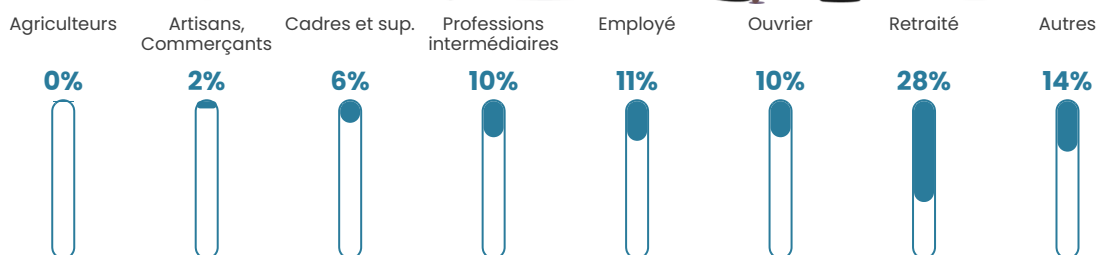

9.4%

Pop densité

1 170 h/km²

Revenu moyen

23 060 €/an

Evolution du nombre d'habitants

Sources : Institut national de la statistique et des études économiques (insee) selon Les dernières parutions officielles de 2024 portant sur les années 2020, 2021 et 2022.

Tranche d'âge

Activité professionnelle

Niveau de diplôme

Composition des ménages

Profils électoraux

Premier tour

	Jean-Luc MÉLENCHON	25.46 %
	Marine LE PEN	24.30 %
	Emmanuel MACRON	23.46 %
	Éric ZEMMOUR	7.11 %
	Valérie PÉCRESE	4.80 %
	Yannick JADOT	4.62 %
	Jean LASSALLE	2.71 %
	Nicolas DUPONT- AIGNAN	2.62 %
	Fabien ROUSSEL	2.00 %
	Anne HIDALGO	1.55 %
	Nathalie ARTHAUD	0.71 %
	Philippe POUTOU	0.67 %