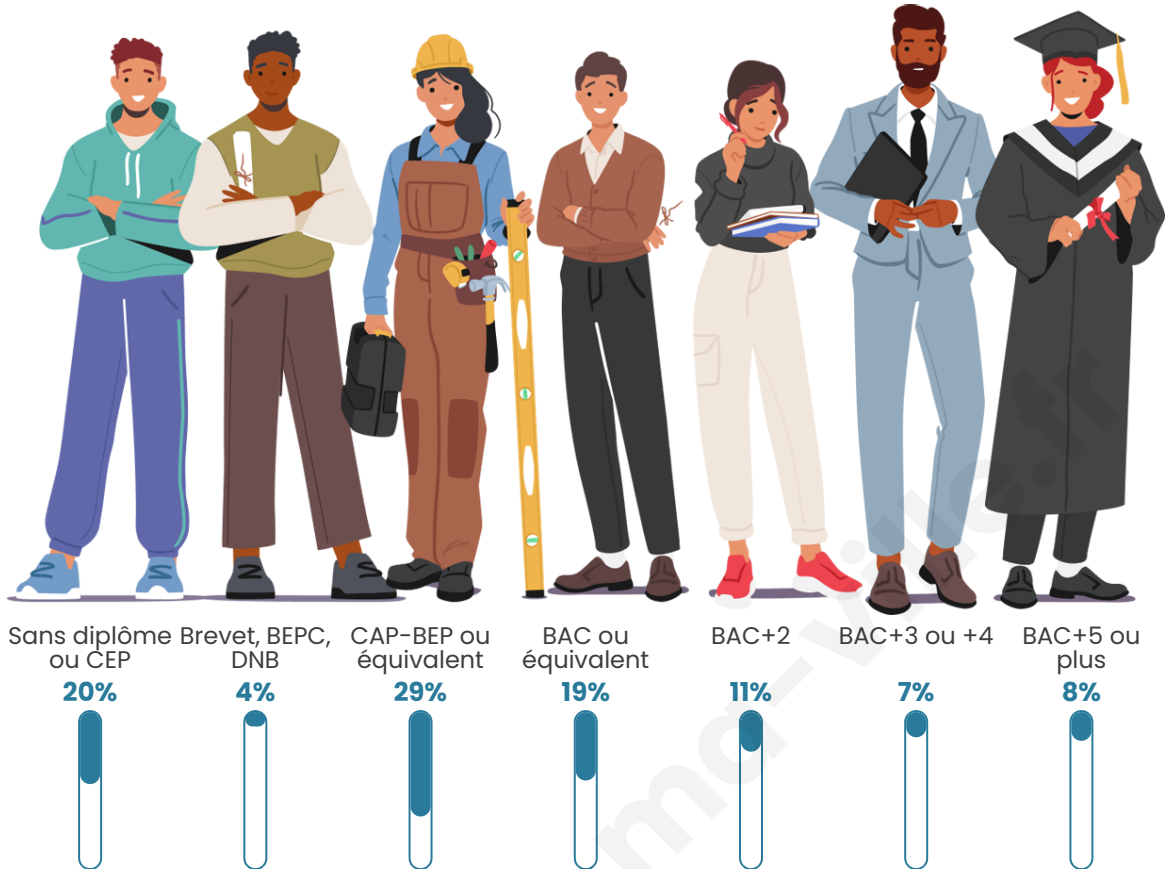

Statistiques sur la population

Nombre d'habitants

4 678

Age moyen

46 ans

Pop active

39.4%

Taux chômage

Tranche d'âge

Activité professionnelle

Niveau de diplôme

Composition des ménages

Profils électoraux

Premier tour

	Jean-Luc MÉLENCHON	25.46 %
	Marine LE PEN	24.30 %
	Emmanuel MACRON	23.46 %
	Éric ZEMMOUR	7.11 %
	Valérie PÉCRESE	4.80 %
	Yannick JADOT	4.62 %
	Jean LASSALLE	2.71 %
	Nicolas DUPONT- AIGNAN	2.62 %
	Fabien ROUSSEL	2.00 %
	Anne HIDALGO	1.55 %
	Nathalie ARTHAUD	0.71 %
	Philippe POUTOU	0.67 %