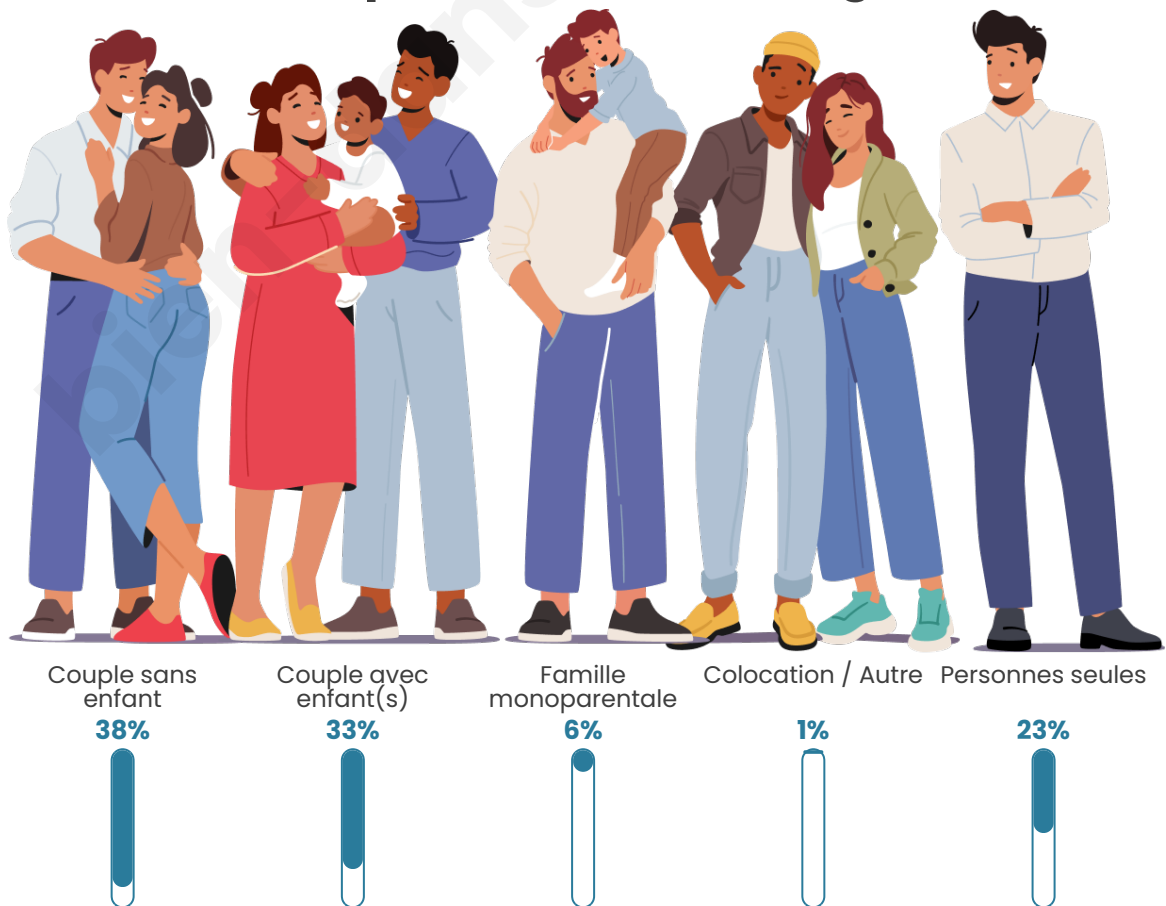

Tranche d'âge

Activité professionnelle

Niveau de diplôme

Composition des ménages

Profils électoraux

Premier tour

	Jean-Luc MÉLENCHON	25.46 %
	Marine LE PEN	24.30 %
	Emmanuel MACRON	23.46 %
	Éric ZEMMOUR	7.11 %
	Valérie PÉCRESE	4.80 %
	Yannick JADOT	4.62 %
	Jean LASSALLE	2.71 %
	Nicolas DUPONT- AIGNAN	2.62 %
	Fabien ROUSSEL	2.00 %
	Anne HIDALGO	1.55 %
	Nathalie ARTHAUD	0.71 %
	Philippe POUTOU	0.67 %