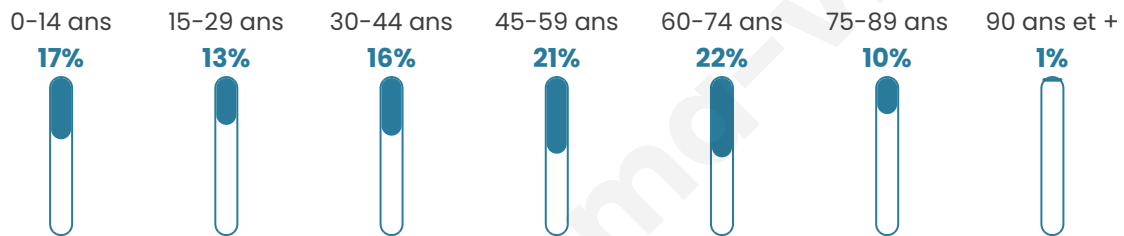

# Statistiques sur la population

Nombre d'habitants

**3 582**

Age moyen

**45 ans**

Pop active

**41.9%**

Taux chômage

**7.3%**

Pop densité

**448 h/km<sup>2</sup>**

Revenu moyen

**22 790 €/an**

## Evolution du nombre d'habitants

Sources : Institut national de la statistique et des études économiques (insee) selon Les dernières parutions officielles de 2024 portant sur les années 2020, 2021 et 2022.

## Tranche d'âge