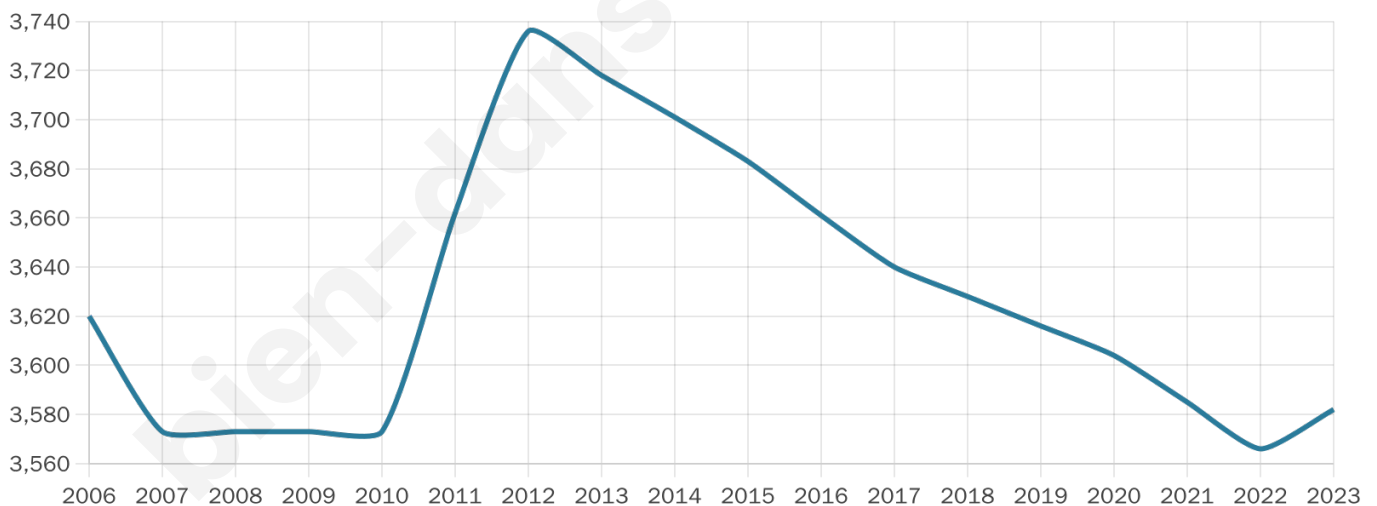

# Statistiques sur la population

Nombre d'habitants

**3 582**

Age moyen

**45 ans**

Pop active

**41.9%**

Taux chômage

**7.3%**

Pop densité

**448 h/km<sup>2</sup>**

Revenu moyen

**22 790 €/an**

## Evolution du nombre d'habitants

Sources : Institut national de la statistique et des études économiques (insee) selon Les dernières parutions officielles de 2024 portant sur les années 2020, 2021 et 2022.