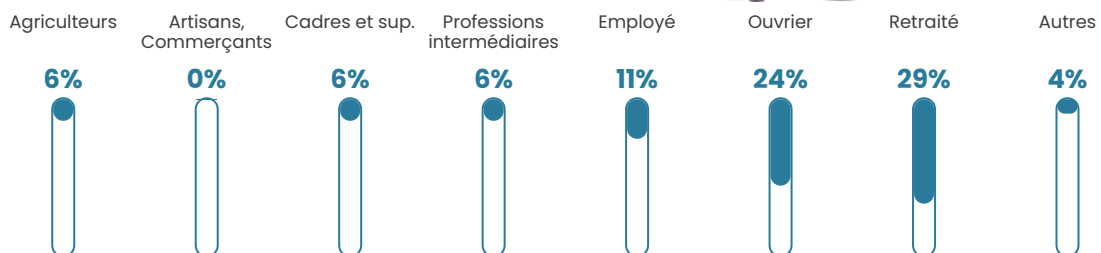

270

Age moyen

44 ans

Pop active

45.6%

Taux chômage

10.4%

Pop densité

11 h/km²

Revenu moyen

21 920 €/an

Evolution du nombre d'habitants

Sources : Institut national de la statistique et des études économiques (insee) selon Les dernières parutions officielles de 2024 portant sur les années 2020, 2021 et 2022.

Tranche d'âge

Activité professionnelle

Niveau de diplôme

Composition des ménages

Profils électoraux

Premier tour

	Marine LE PEN	32.99 %
	Emmanuel MACRON	29.95 %
	Éric ZEMMOUR	8.63 %
	Jean LASSALLE	6.09 %
	Jean-Luc MÉLENCHON	5.58 %
	Valérie PÉCRESSE	5.08 %
	Fabien ROUSSEL	4.57 %
	Yannick JADOT	4.06 %
	Nicolas DUPONT-AIGNAN	2.03 %
	Anne HIDALGO	0.51 %
	Philippe POUTOU	0.51 %
	Nathalie ARTHAUD	0.00 %