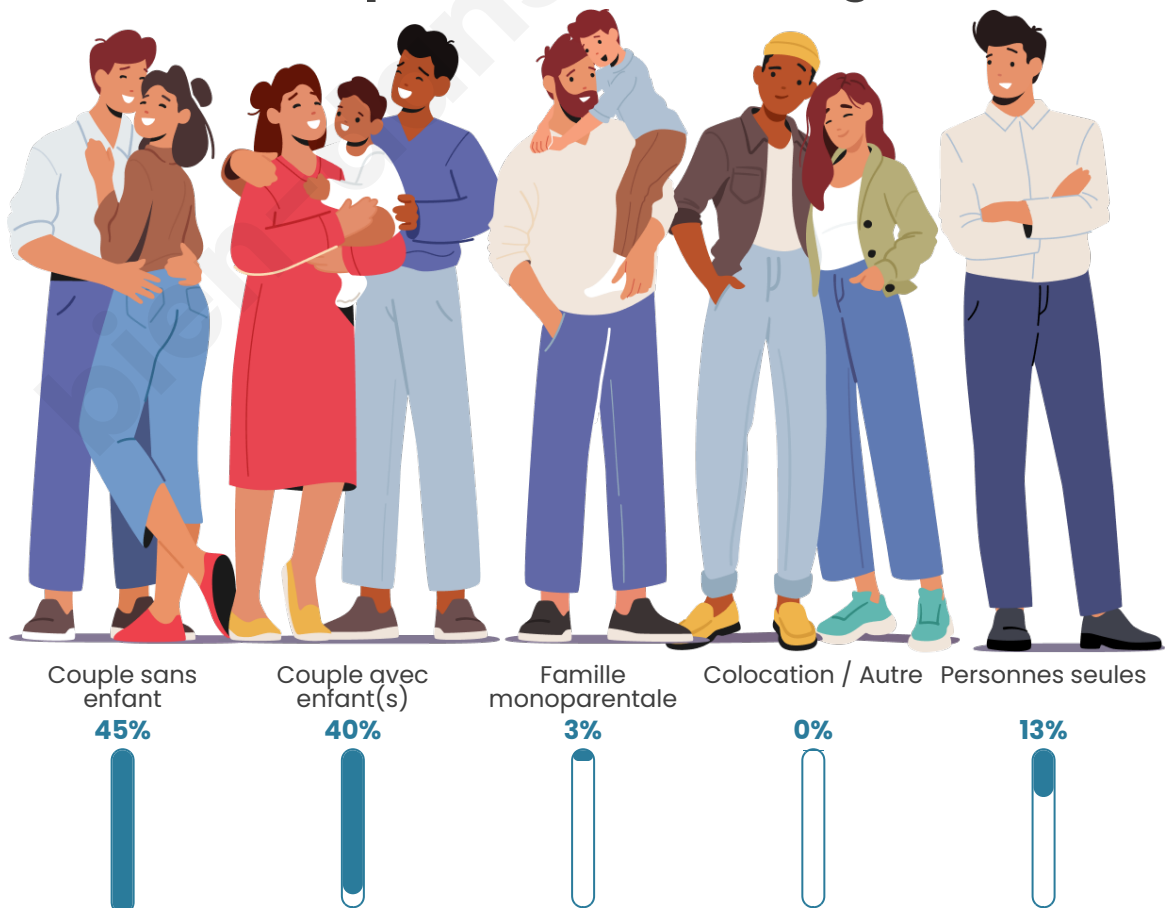

Tranche d'âge

Activité professionnelle

Niveau de diplôme

Composition des ménages

Profils électoraux

Premier tour

	Marine LE PEN	32.99 %
	Emmanuel MACRON	29.95 %
	Éric ZEMMOUR	8.63 %
	Jean LASSALLE	6.09 %
	Jean-Luc MÉLENCHON	5.58 %
	Valérie PÉCRESSE	5.08 %
	Fabien ROUSSEL	4.57 %
	Yannick JADOT	4.06 %
	Nicolas DUPONT-AIGNAN	2.03 %
	Anne HIDALGO	0.51 %
	Philippe POUTOU	0.51 %
	Nathalie ARTHAUD	0.00 %