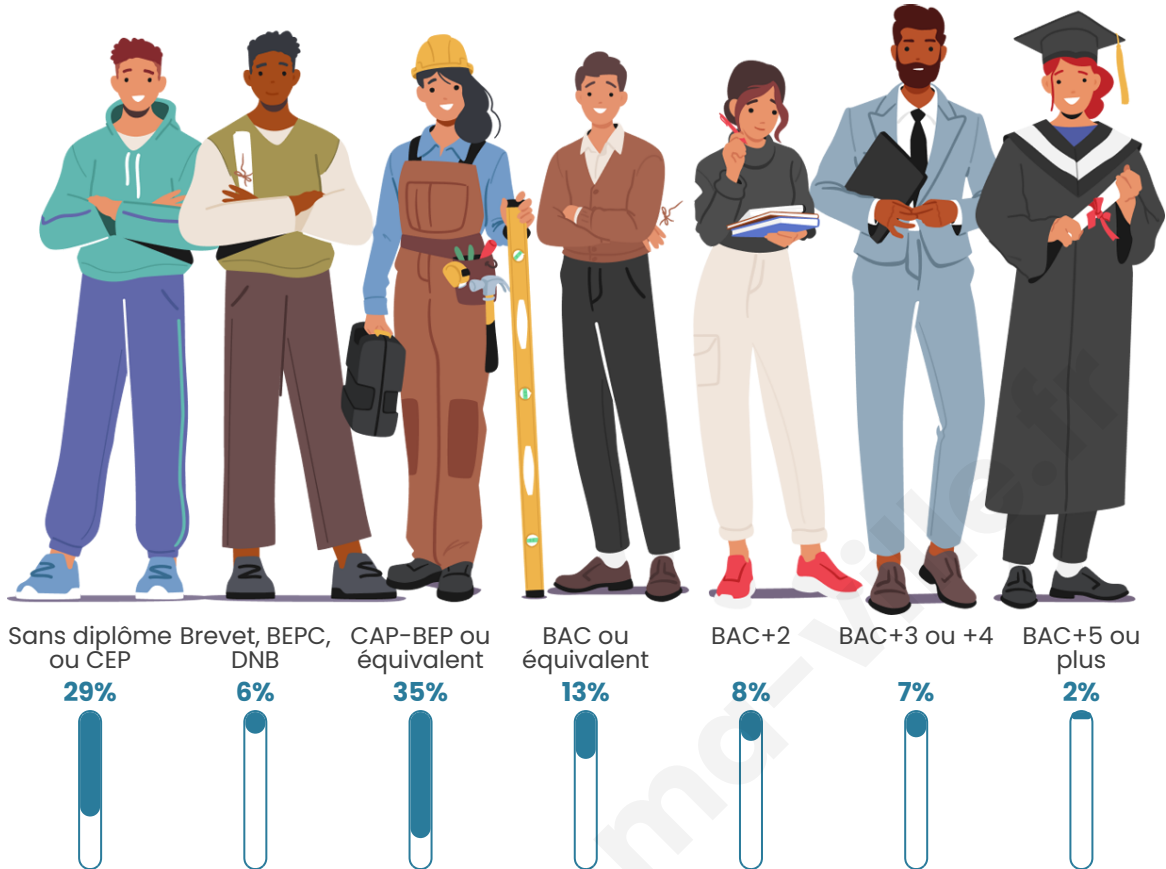

270

Age moyen

44 ans

Pop active

45.6%

Taux chômage

10.4%

Pop densité

Tranche d'âge

Activité professionnelle

Niveau de diplôme

Composition des ménages

Profils électoraux

Premier tour

	Marine LE PEN	32.99 %
	Emmanuel MACRON	29.95 %
	Éric ZEMMOUR	8.63 %
	Jean LASSALLE	6.09 %
	Jean-Luc MÉLENCHON	5.58 %
	Valérie PÉCRESSE	5.08 %
	Fabien ROUSSEL	4.57 %
	Yannick JADOT	4.06 %
	Nicolas DUPONT-AIGNAN	2.03 %
	Anne HIDALGO	0.51 %
	Philippe POUTOU	0.51 %
	Nathalie ARTHAUD	0.00 %