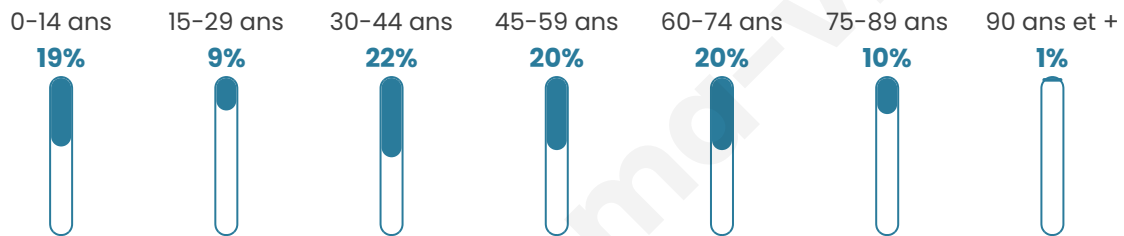

270

Age moyen

44 ans

Pop active

45.6%

Taux chômage

10.4%

Pop densité

11 h/km²

Revenu moyen

21 920 €/an

Evolution du nombre d'habitants

Sources : Institut national de la statistique et des études économiques (insee) selon Les dernières parutions officielles de 2024 portant sur les années 2020, 2021 et 2022.

Tranche d'âge

Activité professionnelle

Niveau de diplôme

Composition des ménages

Profils électoraux

Premier tour

	Marine LE PEN	32.99 %
	Emmanuel MACRON	29.95 %
	Éric ZEMMOUR	8.63 %
	Jean LASSALLE	6.09 %
	Jean-Luc MÉLENCHON	5.58 %
	Valérie PÉCRESSE	5.08 %
	Fabien ROUSSEL	4.57 %
	Yannick JADOT	4.06 %
	Nicolas DUPONT-AIGNAN	2.03 %
	Anne HIDALGO	0.51 %
	Philippe POUTOU	0.51 %
	Nathalie ARTHAUD	0.00 %