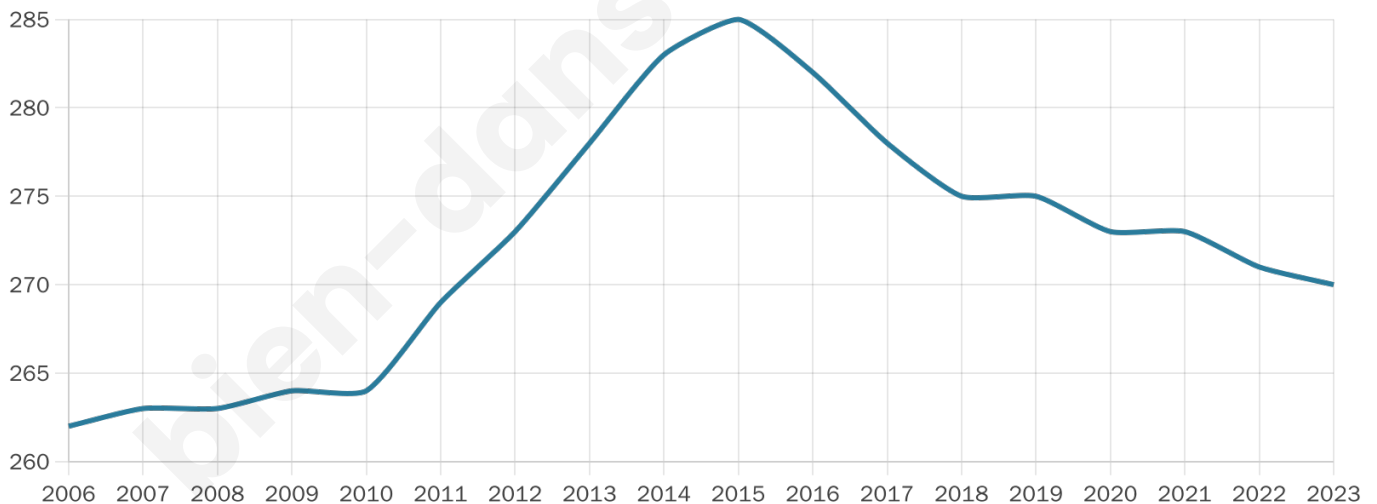

270

Age moyen

44 ans

Pop active

45.6%

Taux chômage

10.4%

Pop densité

11 h/km²

Revenu moyen

21 920 €/an

Evolution du nombre d'habitants

Sources : Institut national de la statistique et des études économiques (insee) selon Les dernières parutions officielles de 2024 portant sur les années 2020, 2021 et 2022.