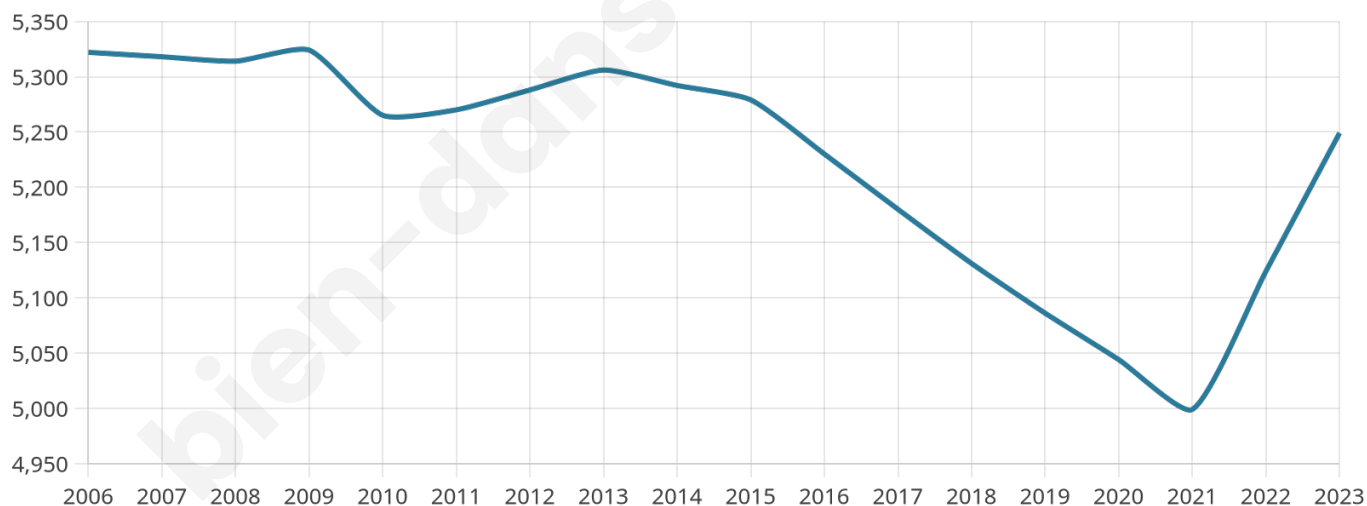

# Statistiques sur la population

Nombre d'habitants

**5 249**

Age moyen

**41 ans**

Pop active

**44.7%**

Taux chômage

**9%**

Pop densité

**1 750 h/km<sup>2</sup>**

Revenu moyen

**22 360 €/an**

## Evolution du nombre d'habitants

Sources : Institut national de la statistique et des études économiques (insee) selon Les dernières parutions officielles de 2024 portant sur les années 2020, 2021 et 2022.