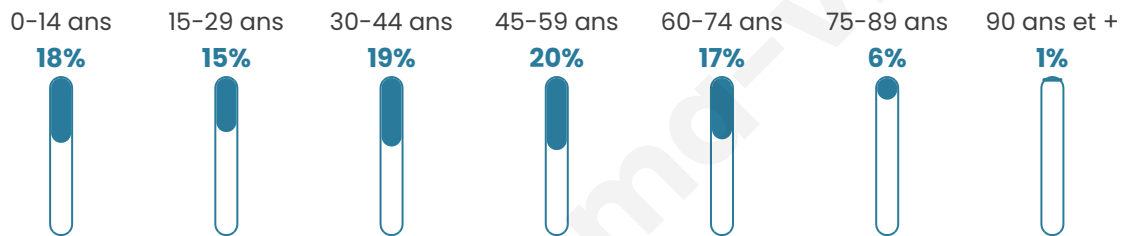

# Statistiques sur la population

Nombre d'habitants

**5 249**

Age moyen

**41 ans**

Pop active

**44.7%**

Taux chômage

**9%**

Pop densité

**1 750 h/km<sup>2</sup>**

Revenu moyen

**22 360 €/an**

## Evolution du nombre d'habitants

Sources : Institut national de la statistique et des études économiques (insee) selon Les dernières parutions officielles de 2024 portant sur les années 2020, 2021 et 2022.

## Tranche d'âge