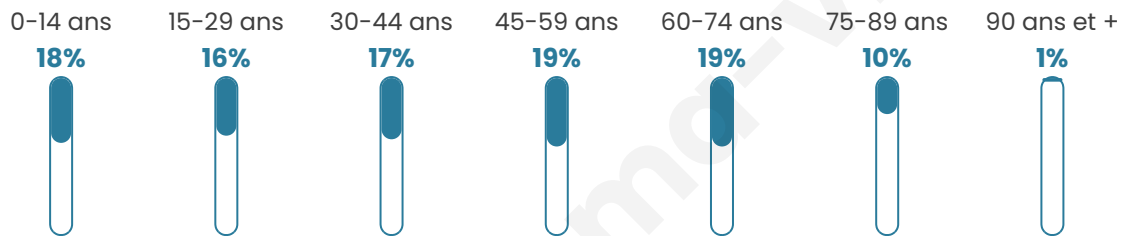

Situation géographique

i Informations clés

- **Région** : Normandie
- **Département** : Manche
- **Code postal** : 50500
- **Superficie** : 2 km²

Statistiques sur la population

Nombre d'habitants

436

Age moyen

43 ans

Pop active

45.9%

Taux chômage

9.1%

Pop densité

218 h/km²

Revenu moyen

Tranche d'âge

Activité professionnelle

Niveau de diplôme

Composition des ménages

Profils électoraux

Premier tour

	Marine LE PEN	35.27 %
	Emmanuel MACRON	28.22 %
	Jean-Luc MÉLENCHON	14.52 %
	Jean LASSALLE	4.98 %
	Valérie PÉCRESSE	4.15 %
	Éric ZEMMOUR	3.73 %
	Fabien ROUSSEL	2.90 %
	Anne HIDALGO	2.49 %
	Yannick JADOT	1.66 %
	Nathalie ARTHAUD	0.83 %
	Philippe POUTOU	0.83 %
	Nicolas DUPONT-AIGNAN	0.41 %