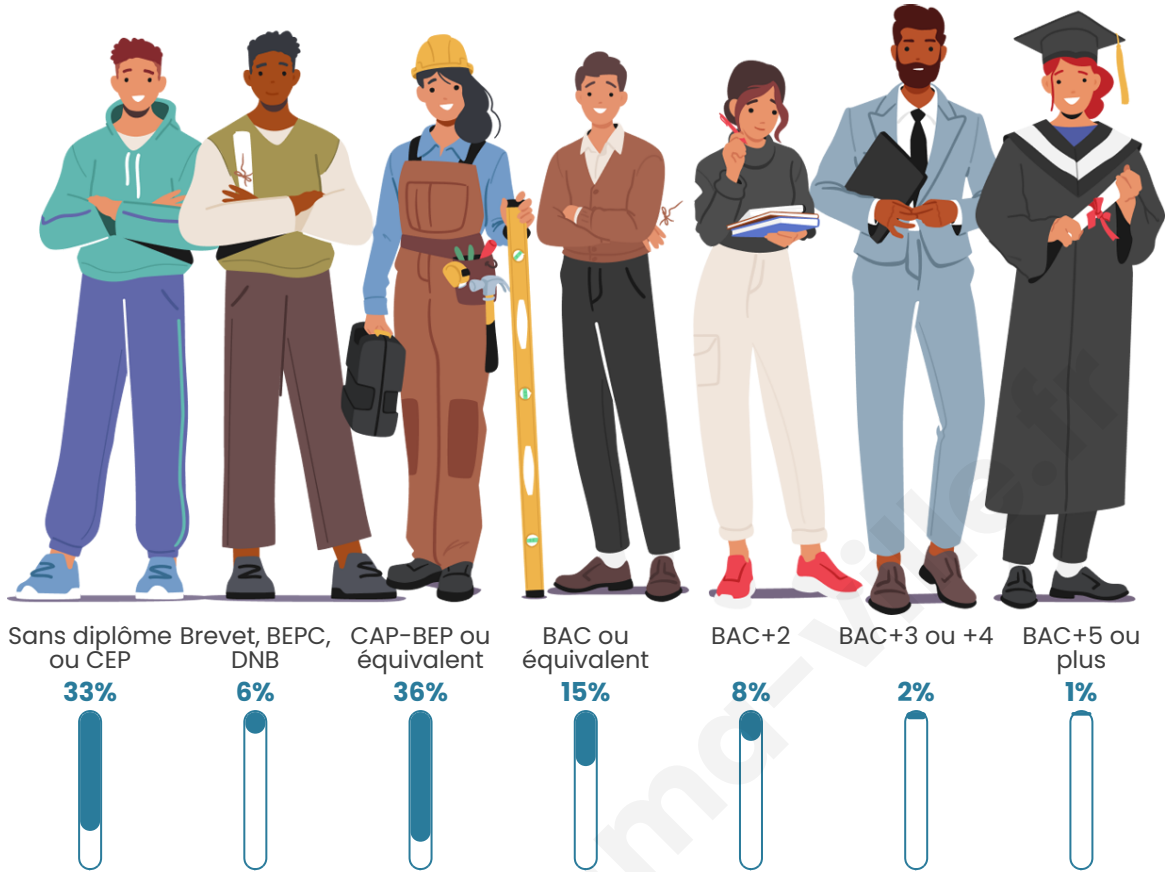

Tranche d'âge

Activité professionnelle

Niveau de diplôme

Composition des ménages

Profils électoraux

Premier tour

	Marine LE PEN	35.27 %
	Emmanuel MACRON	28.22 %
	Jean-Luc MÉLENCHON	14.52 %
	Jean LASSALLE	4.98 %
	Valérie PÉCRESSE	4.15 %
	Éric ZEMMOUR	3.73 %
	Fabien ROUSSEL	2.90 %
	Anne HIDALGO	2.49 %
	Yannick JADOT	1.66 %
	Nathalie ARTHAUD	0.83 %
	Philippe POUTOU	0.83 %
	Nicolas DUPONT-AIGNAN	0.41 %