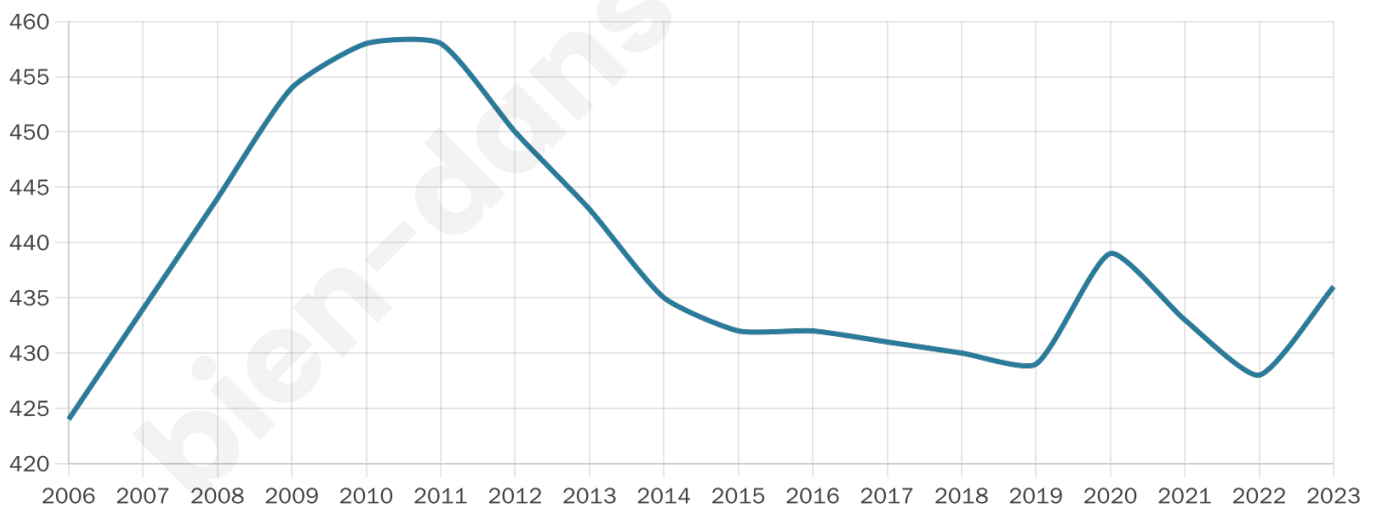

43 ans

Pop active

45.9%

Taux chômage

9.1%

Pop densité

218 h/km²

Revenu moyen

19 990 €/an

Evolution du nombre d'habitants

Sources : Institut national de la statistique et des études économiques (insee) selon Les dernières parutions officielles de 2024 portant sur les années 2020, 2021 et 2022.