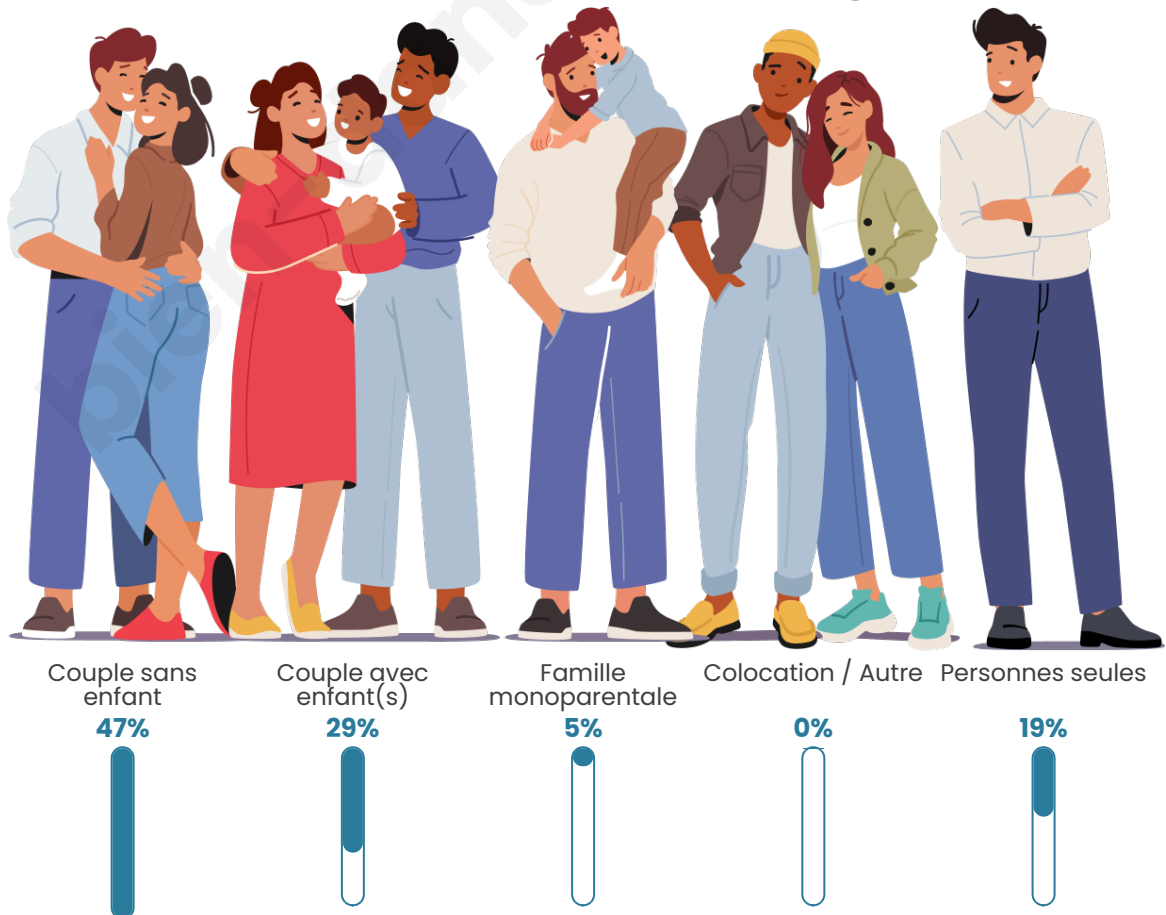

Tranche d'âge

Activité professionnelle

Niveau de diplôme

Composition des ménages

Profils électoraux

Premier tour

	Marine LE PEN	35.27 %
	Emmanuel MACRON	28.22 %
	Jean-Luc MÉLENCHON	14.52 %
	Jean LASSALLE	4.98 %
	Valérie PÉCRESSE	4.15 %
	Éric ZEMMOUR	3.73 %
	Fabien ROUSSEL	2.90 %
	Anne HIDALGO	2.49 %
	Yannick JADOT	1.66 %
	Nathalie ARTHAUD	0.83 %
	Philippe POUTOU	0.83 %
	Nicolas DUPONT-AIGNAN	0.41 %