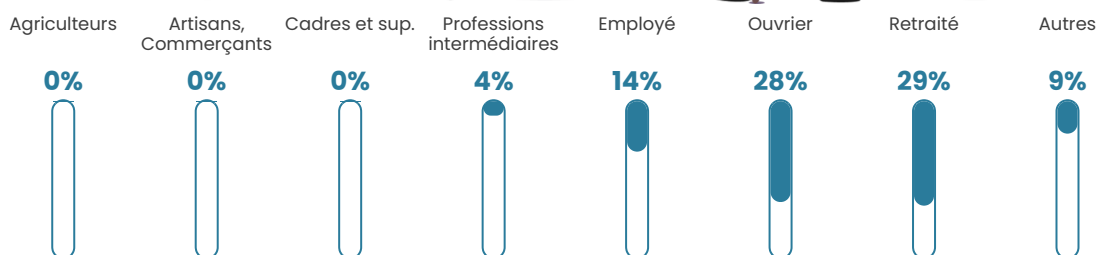

43 ans

Pop active

45.9%

Taux chômage

9.1%

Pop densité

218 h/km²

Revenu moyen

19 990 €/an

Evolution du nombre d'habitants

Sources : Institut national de la statistique et des études économiques (insee) selon Les dernières parutions officielles de 2024 portant sur les années 2020, 2021 et 2022.

Tranche d'âge

Activité professionnelle

Niveau de diplôme

Composition des ménages

Profils électoraux

Premier tour

	Marine LE PEN	35.27 %
	Emmanuel MACRON	28.22 %
	Jean-Luc MÉLENCHON	14.52 %
	Jean LASSALLE	4.98 %
	Valérie PÉCRESSE	4.15 %
	Éric ZEMMOUR	3.73 %
	Fabien ROUSSEL	2.90 %
	Anne HIDALGO	2.49 %
	Yannick JADOT	1.66 %
	Nathalie ARTHAUD	0.83 %
	Philippe POUTOU	0.83 %
	Nicolas DUPONT-AIGNAN	0.41 %