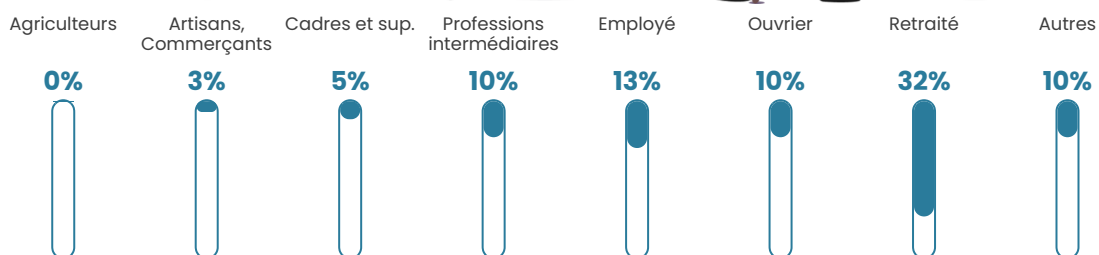

9.3%

Pop densité

215 h/km²

Revenu moyen

21 910 €/an

Evolution du nombre d'habitants

Sources : Institut national de la statistique et des études économiques (insee) selon Les dernières parutions officielles de 2024 portant sur les années 2020, 2021 et 2022.

Tranche d'âge

Activité professionnelle

Niveau de diplôme

Composition des ménages

Profils électoraux

Premier tour

	Emmanuel MACRON	27.56 %
	Marine LE PEN	26.84 %
	Jean-Luc MÉLENCHON	16.38 %
	Éric ZEMMOUR	6.42 %
	Valérie PÉCRESE	5.41 %
	Yannick JADOT	4.94 %
	Nicolas DUPONT- AIGNAN	2.96 %
	Jean LASSALLE	2.78 %
	Anne HIDALGO	2.49 %
	Fabien ROUSSEL	1.98 %
	Philippe POUTOU	1.26 %
	Nathalie ARTHAUD	0.97 %