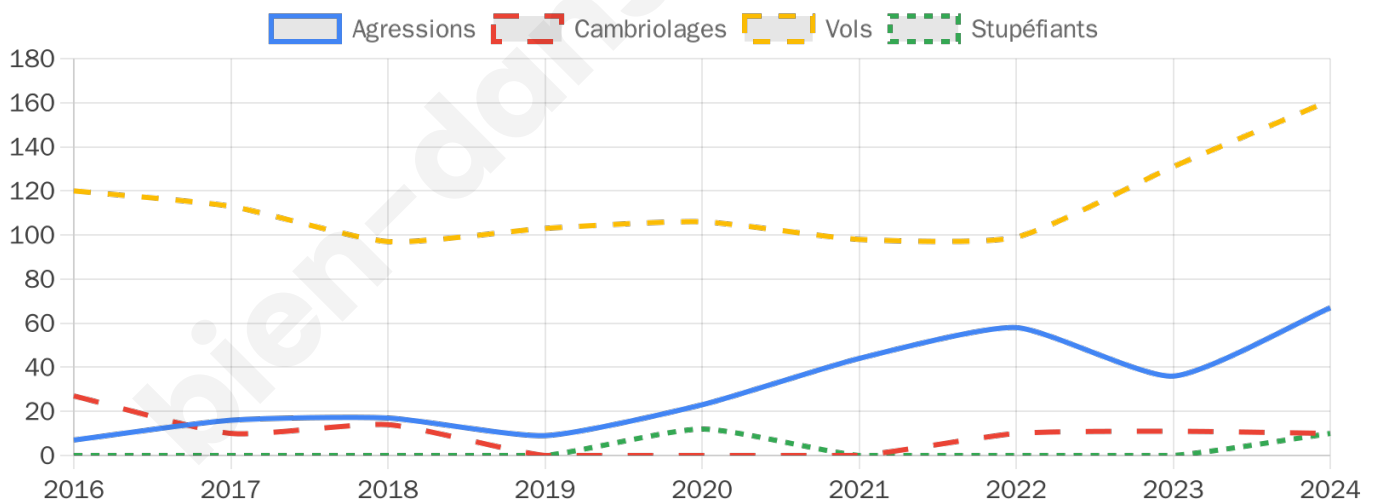

3 979 inscrits

Participation : 71.58%

Votes blancs : 1.83%

Votes nuls : 0.84%

Second tour

	Emmanuel MACRON	54,13 %
	Marine LE PEN	45,87 %

3 981 inscrits

Participation : 71.21%

Votes blancs : 5.71%

Votes nuls : 2.86%

Sécurité

Agressions physiques / sexuelles

67

Cambriolages

10

Vols / dégradations

161

Stupéfiants

10

Evolution du nombre d'infractions

Pour comparer

(en proportion du nombre d'habitants)

Sources : Bases statistiques communale, départementale et régionale de la délinquance enregistrée par la police et la gendarmerie nationales selon les dernières parutions officielles de 2025 portant sur l'année 2024 ([data.gouv](https://data.gouv.fr)).