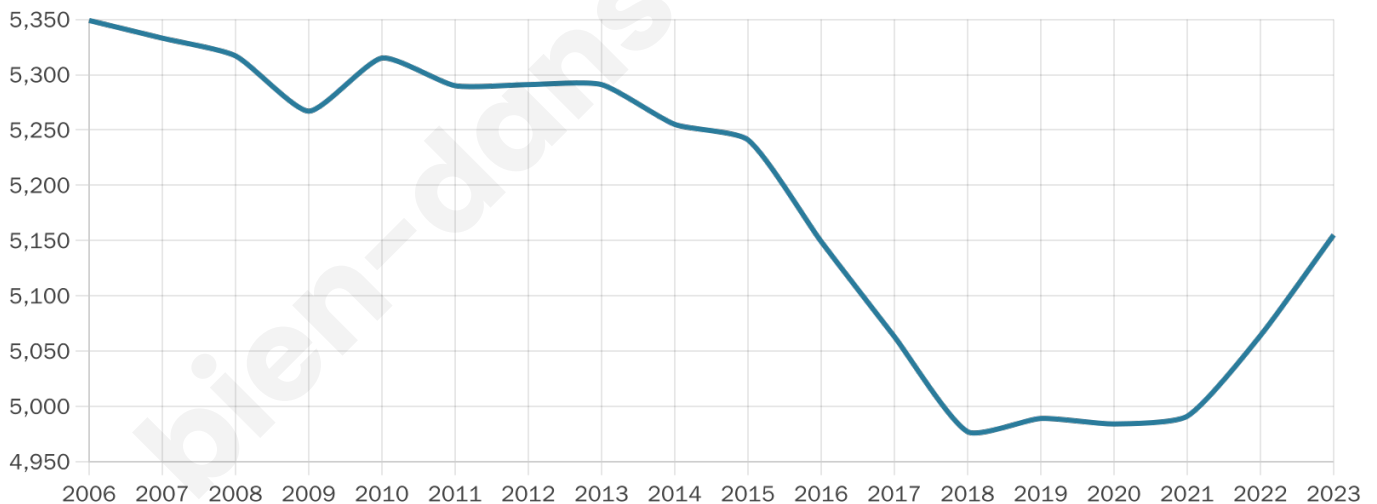

Statistiques sur la population

Nombre d'habitants

5 155

Age moyen

47 ans

Pop active

41.2%

Taux chômage

9.3%

Pop densité

215 h/km²

Revenu moyen

21 910 €/an

Evolution du nombre d'habitants

Sources : Institut national de la statistique et des études économiques (insee) selon Les dernières parutions officielles de 2024 portant sur les années 2020, 2021 et 2022.

Tranche d'âge

Activité professionnelle

Niveau de diplôme

Composition des ménages

Profils électoraux

Premier tour

	Emmanuel MACRON	27.56 %
	Marine LE PEN	26.84 %
	Jean-Luc MÉLENCHON	16.38 %
	Éric ZEMMOUR	6.42 %
	Valérie PÉCRESE	5.41 %
	Yannick JADOT	4.94 %
	Nicolas DUPONT- AIGNAN	2.96 %
	Jean LASSALLE	2.78 %
	Anne HIDALGO	2.49 %
	Fabien ROUSSEL	1.98 %
	Philippe POUTOU	1.26 %
	Nathalie ARTHAUD	0.97 %