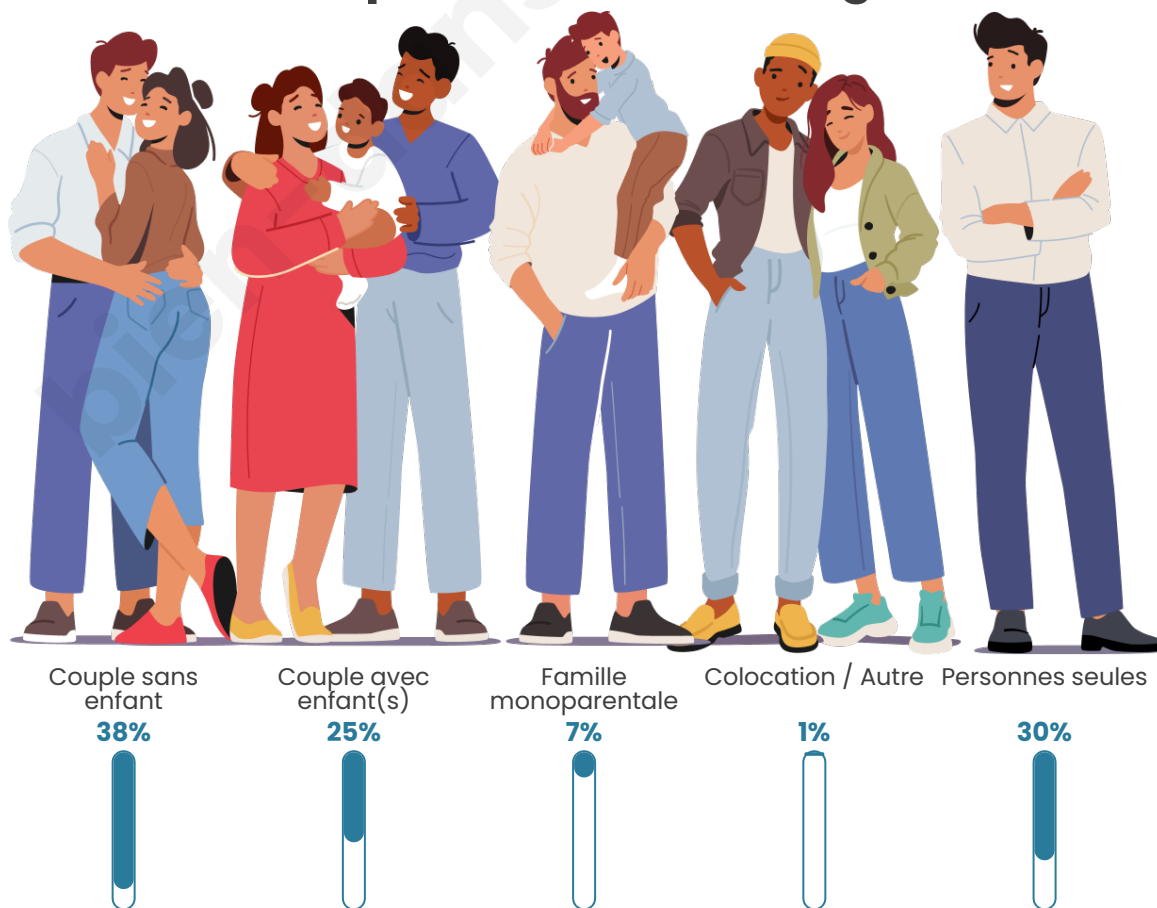

Tranche d'âge

Activité professionnelle

Niveau de diplôme

Composition des ménages

Profils électoraux

Premier tour

	Emmanuel MACRON	27.56 %
	Marine LE PEN	26.84 %
	Jean-Luc MÉLENCHON	16.38 %
	Éric ZEMMOUR	6.42 %
	Valérie PÉCRESE	5.41 %
	Yannick JADOT	4.94 %
	Nicolas DUPONT- AIGNAN	2.96 %
	Jean LASSALLE	2.78 %
	Anne HIDALGO	2.49 %
	Fabien ROUSSEL	1.98 %
	Philippe POUTOU	1.26 %
	Nathalie ARTHAUD	0.97 %