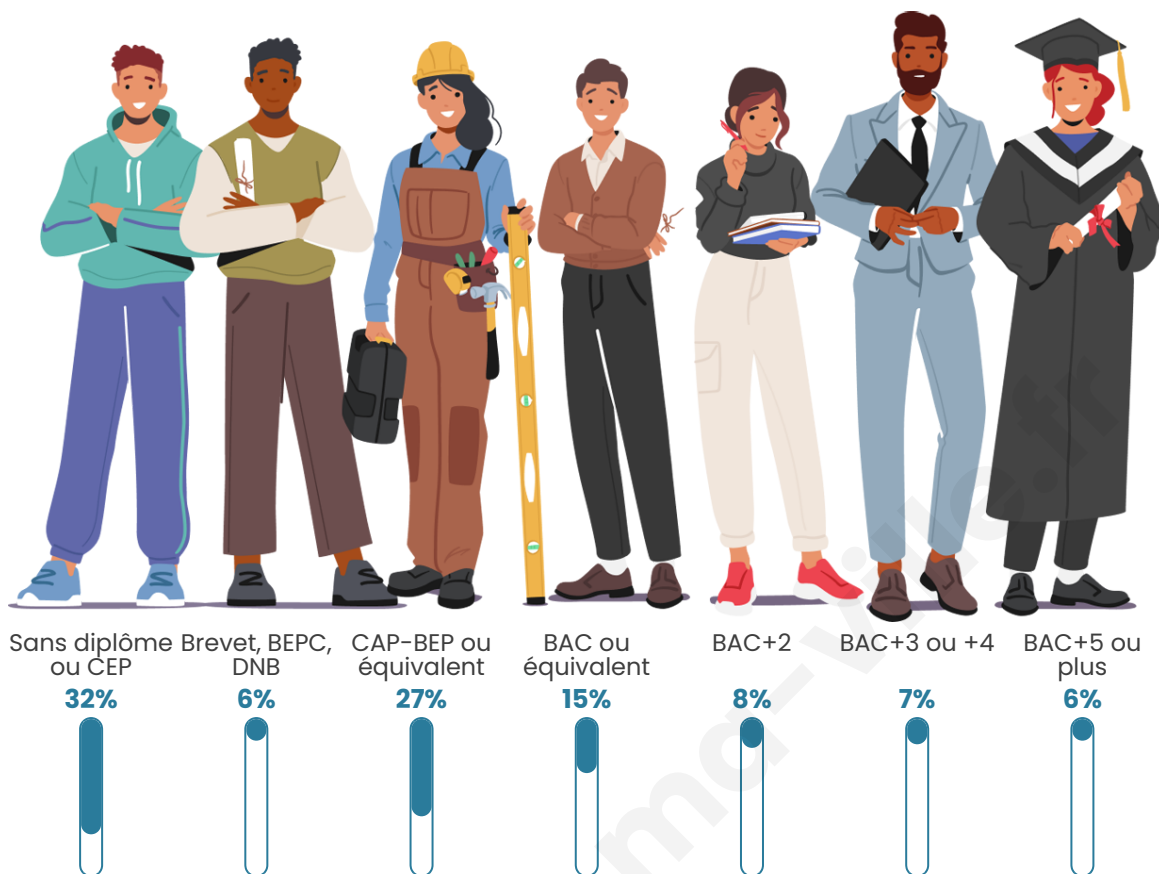

Statistiques sur la population

Nombre d'habitants

5 155

Age moyen

47 ans

Pop active

41.2%

Taux chômage

Tranche d'âge

Activité professionnelle

Niveau de diplôme

Composition des ménages

Profils électoraux

Premier tour

	Emmanuel MACRON	27.56 %
	Marine LE PEN	26.84 %
	Jean-Luc MÉLENCHON	16.38 %
	Éric ZEMMOUR	6.42 %
	Valérie PÉCRESE	5.41 %
	Yannick JADOT	4.94 %
	Nicolas DUPONT- AIGNAN	2.96 %
	Jean LASSALLE	2.78 %
	Anne HIDALGO	2.49 %
	Fabien ROUSSEL	1.98 %
	Philippe POUTOU	1.26 %
	Nathalie ARTHAUD	0.97 %