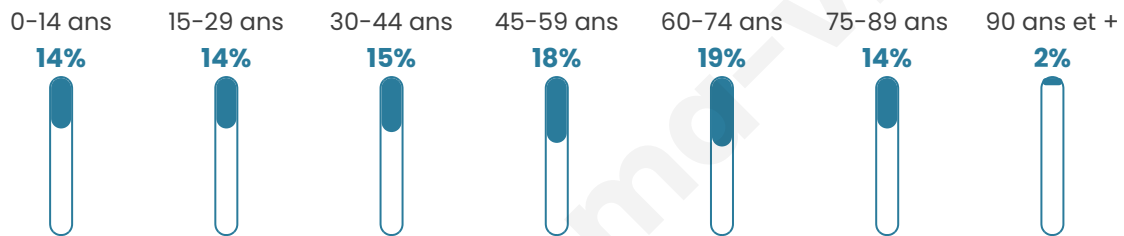

Statistiques sur la population

Nombre d'habitants

5 155

Age moyen

47 ans

Pop active

41.2%

Taux chômage

9.3%

Pop densité

215 h/km²

Revenu moyen

21 910 €/an

Evolution du nombre d'habitants

Sources : Institut national de la statistique et des études économiques (insee) selon Les dernières parutions officielles de 2024 portant sur les années 2020, 2021 et 2022.

Tranche d'âge

Activité professionnelle

Niveau de diplôme

Composition des ménages

Profils électoraux

Premier tour

	Emmanuel MACRON	27.56 %
	Marine LE PEN	26.84 %
	Jean-Luc MÉLENCHON	16.38 %
	Éric ZEMMOUR	6.42 %
	Valérie PÉCRESE	5.41 %
	Yannick JADOT	4.94 %
	Nicolas DUPONT- AIGNAN	2.96 %
	Jean LASSALLE	2.78 %
	Anne HIDALGO	2.49 %
	Fabien ROUSSEL	1.98 %
	Philippe POUTOU	1.26 %
	Nathalie ARTHAUD	0.97 %