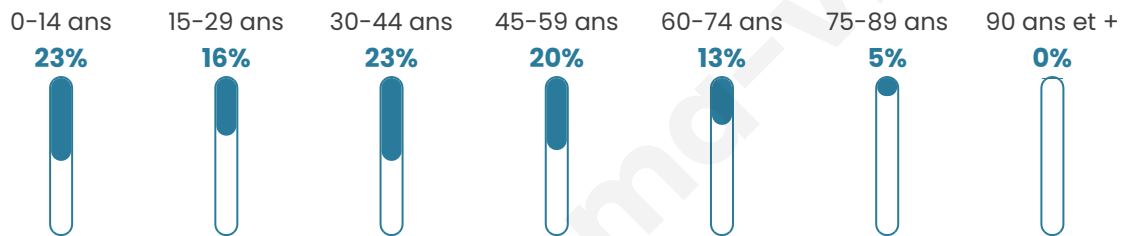

# Statistiques sur la population

Nombre d'habitants

**2 210**

Age moyen

**37 ans**

Pop active

**50%**

Taux chômage

**6.2%**

Pop densité

**88 h/km<sup>2</sup>**

Revenu moyen

**23 460 €/an**

## Evolution du nombre d'habitants

Sources : Institut national de la statistique et des études économiques (insee) selon Les dernières parutions officielles de 2024 portant sur les années 2020, 2021 et 2022.

## Tranche d'âge