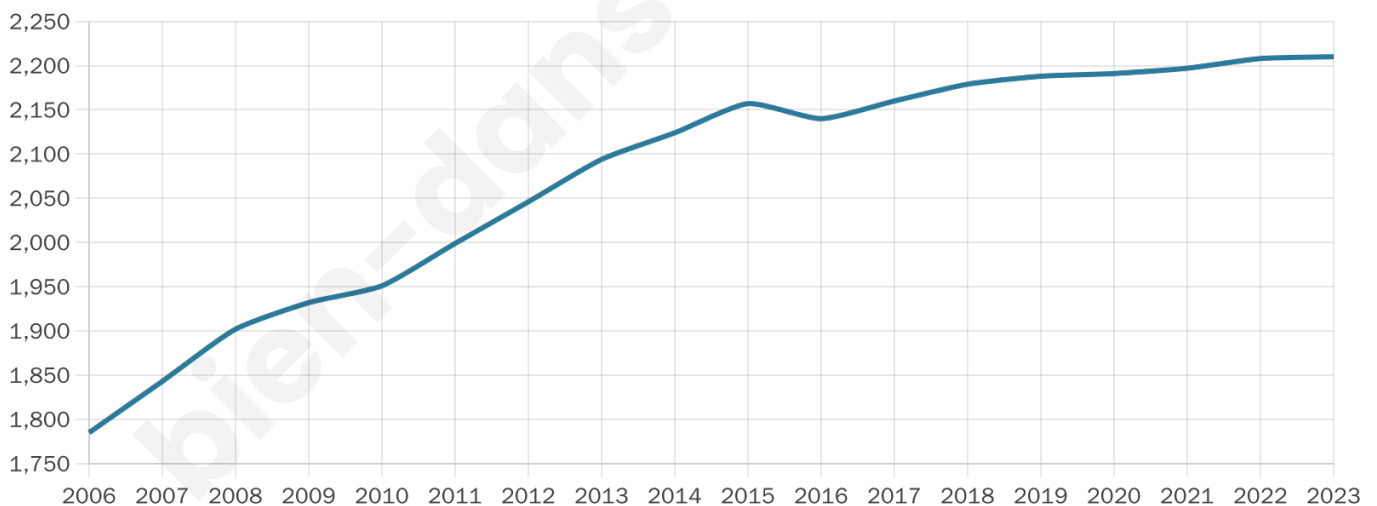

# Statistiques sur la population

Nombre d'habitants

**2 210**

Age moyen

**37 ans**

Pop active

**50%**

Taux chômage

**6.2%**

Pop densité

**88 h/km<sup>2</sup>**

Revenu moyen

**23 460 €/an**

## Evolution du nombre d'habitants

Sources : Institut national de la statistique et des études économiques (insee) selon Les dernières parutions officielles de 2024 portant sur les années 2020, 2021 et 2022.