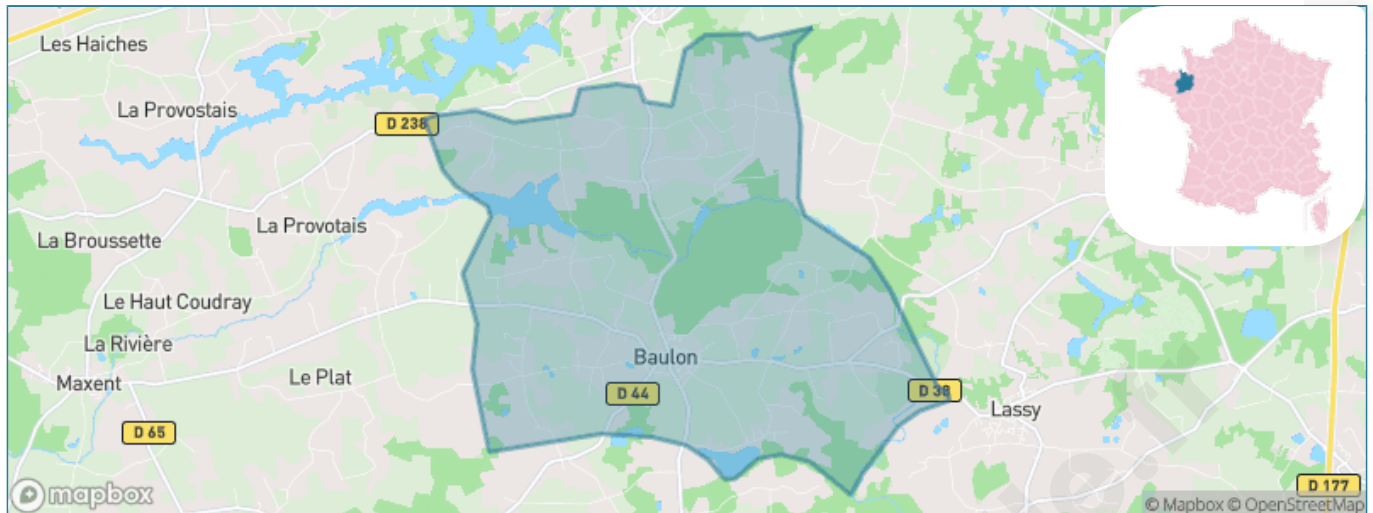

# Ville de Baulon

Présenté par

# Situation géographique

## i Informations clés

- **Région :** Bretagne
- **Département :** Ile-et-Vilaine
- **Code postal :** 35580
- **Superficie :** 25 km<sup>2</sup>