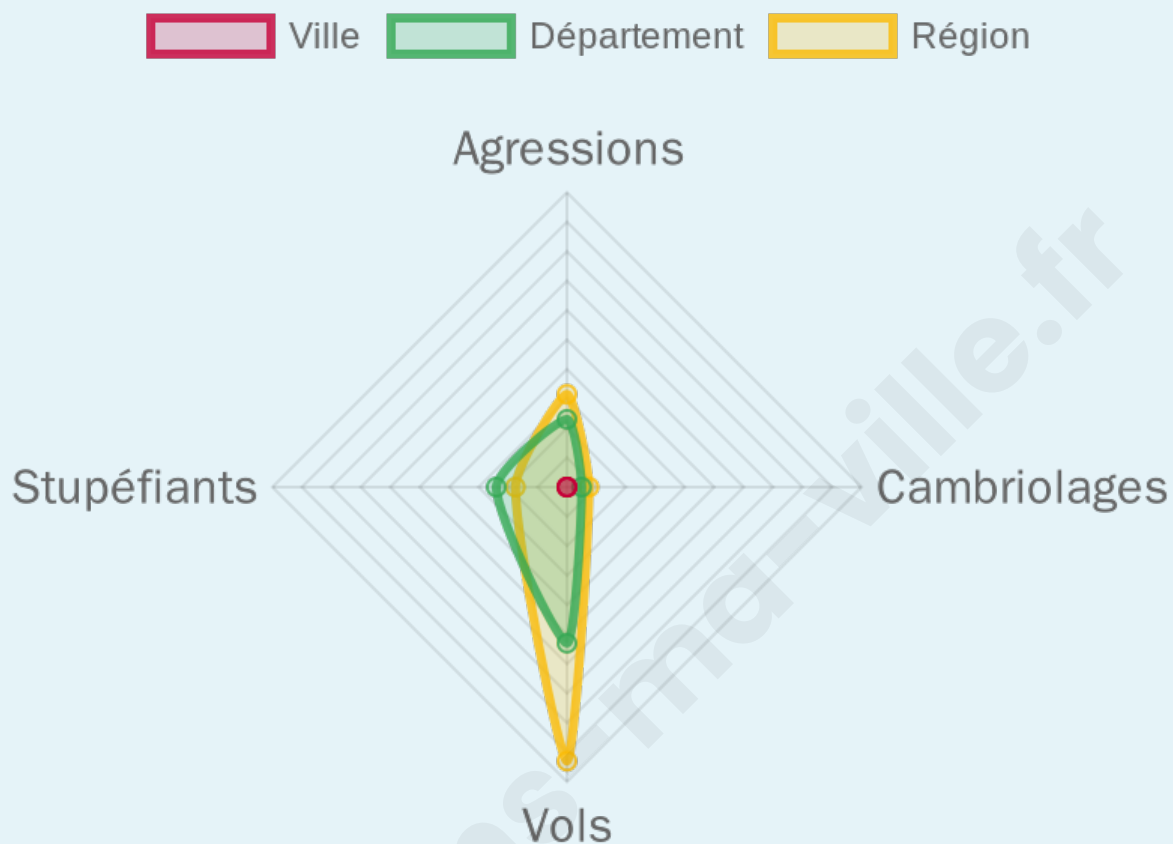

Pour comparer

(en proportion du nombre d'habitants)

Sources : Bases statistiques communale, départementale et régionale de la délinquance enregistrée par la police et la gendarmerie nationales selon les dernières parutions officielles de 2025 portant sur l'année 2024 ([data.gouv](https://data.gouv.fr)).

Agressions physiques / sexuelles : Violences sexuelles, coups et blessures volontaires intrafamiliaux, coups et blessures volontaires, autres coups, blessures volontaires et vols violents sans arme.

Cambriolages : Cambriolages de logements.

Vols : Vols avec armes, vols d'accessoires sur véhicules, vols dans les véhicules, vols de véhicules, vols sans violence contre des personnes, destructions, dégradations volontaires et escroqueries.

Stupéfiants : Trafic de stupéfiants dont (AFD) et usage de stupéfiants.