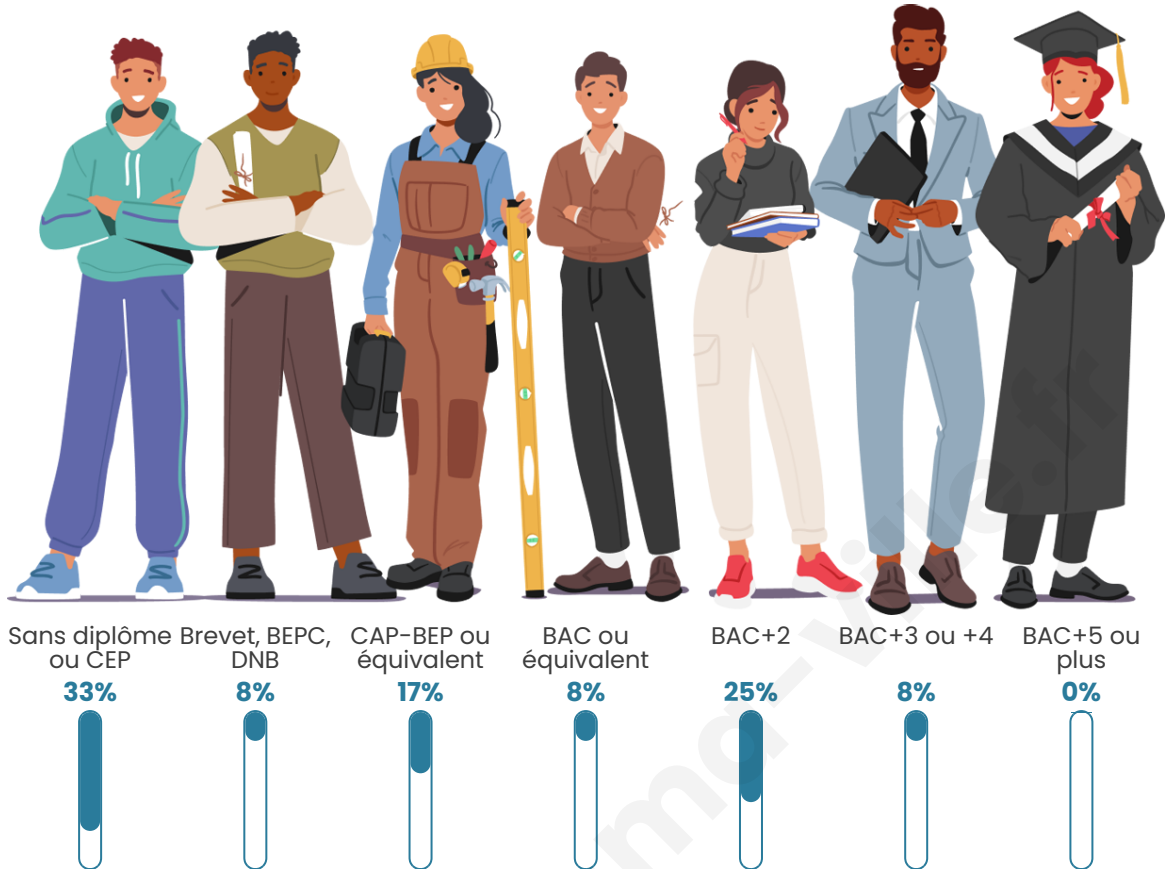

42 ans

Pop active

42.1%

Taux chômage

10%

Pop densité

6 h/km²

Revenu moyen

Tranche d'âge

Activité professionnelle

Niveau de diplôme

Composition des ménages

Profils électoraux

Premier tour

Emmanuel
MACRON 25.00 %

Jean LASSALLE 25.00 %