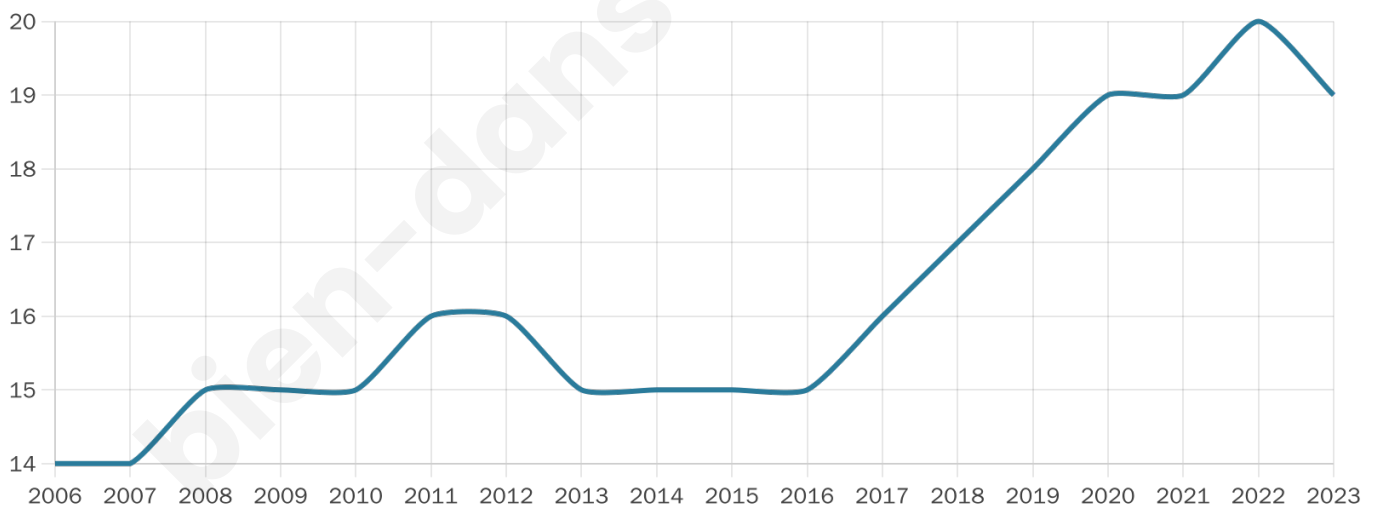

Version web

Ville de Baulny

Présenté par

BIEN dans
ma **VILLE** 

Sommaire

Situation géographique	3
Statistiques sur la population	4
Evolution du nombre d'habitants	4
Tranche d'âge	5
0-14 ans	5
15-29 ans	5
30-44 ans	5
45-59 ans	5
60-74 ans	5
75-89 ans	5
90 ans et +	5
Activité professionnelle	5
Agriculteurs	5
Artisans, Commerçants	5
Cadres et sup.	5
Professions intermédiaires	5
Employé	5
Ouvrier	5
Retraité	5
Autres	5
Niveau de diplôme	6
Sans diplôme ou CEP	6
Brevet, BEPC, DNB	6
CAP-BEP ou équivalent	6
BAC ou équivalent	6
BAC+2	6
BAC+3 ou +4	6
BAC+5 ou plus	6
Composition des ménages	6
Couple sans enfant	6
Couple avec enfant(s)	6
Famille monoparentale	6
Colocation / Autre	6
Personnes seules	6
Profils électoraux	7
Premier tour	7
Sécurité	9
Evolution du nombre d'infractions	9
Pour comparer	10
Services à la population	11
Commerce	11
Éducation	11
Villes autour de Baulny	13

42 ans

Pop active

42.1%

Taux chômage

10%

Pop densité

6 h/km²

Revenu moyen

NC

Evolution du nombre d'habitants

Sources : Institut national de la statistique et des études économiques (insee) selon Les dernières parutions officielles de 2024 portant sur les années 2020, 2021 et 2022.