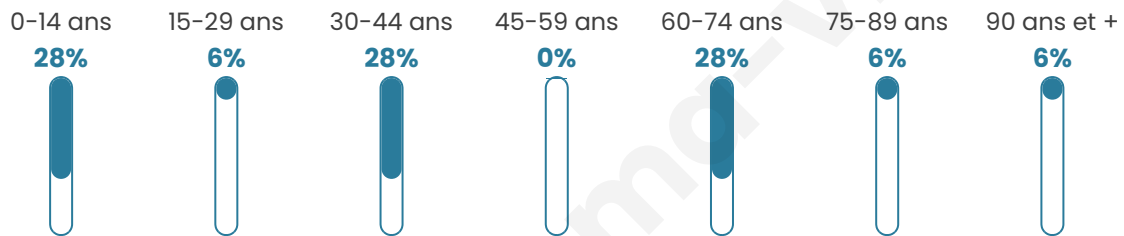

Version web

Ville de Baulny

Présenté par

BIEN dans
ma **VILLE** 

Sommaire

Situation géographique	3
Statistiques sur la population	4
Evolution du nombre d'habitants	4
Tranche d'âge	5
0-14 ans	5
15-29 ans	5
30-44 ans	5
45-59 ans	5
60-74 ans	5
75-89 ans	5
90 ans et +	5
Activité professionnelle	5
Agriculteurs	5
Artisans, Commerçants	5
Cadres et sup.	5
Professions intermédiaires	5
Employé	5
Ouvrier	5
Retraité	5
Autres	5
Niveau de diplôme	6
Sans diplôme ou CEP	6
Brevet, BEPC, DNB	6
CAP-BEP ou équivalent	6
BAC ou équivalent	6
BAC+2	6
BAC+3 ou +4	6
BAC+5 ou plus	6
Composition des ménages	6
Couple sans enfant	6
Couple avec enfant(s)	6
Famille monoparentale	6
Colocation / Autre	6
Personnes seules	6
Profils électoraux	7
Premier tour	7
Sécurité	9
Evolution du nombre d'infractions	9
Pour comparer	10
Services à la population	11
Commerce	11
Éducation	11
Villes autour de Baulny	13

42 ans

Pop active

42.1%

Taux chômage

10%

Pop densité

6 h/km²

Revenu moyen

Tranche d'âge

Activité professionnelle

Niveau de diplôme

Composition des ménages

Profils électoraux

Premier tour

Emmanuel
MACRON 25.00 %

Jean LASSALLE 25.00 %