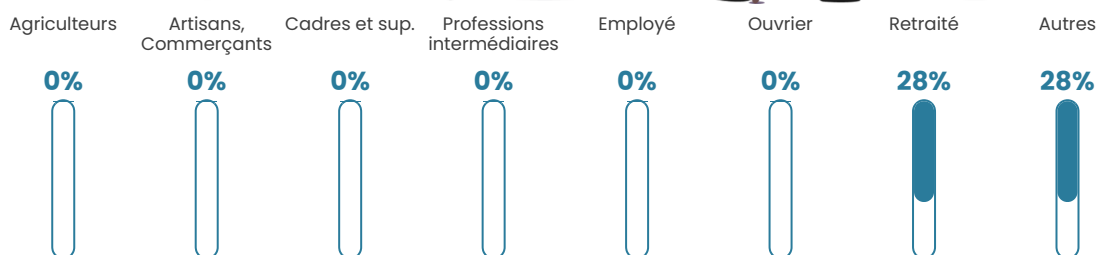

42 ans

Pop active

42.1%

Taux chômage

10%

Pop densité

6 h/km²

Revenu moyen

NC

Evolution du nombre d'habitants

Sources : Institut national de la statistique et des études économiques (insee) selon Les dernières parutions officielles de 2024 portant sur les années 2020, 2021 et 2022.

Tranche d'âge

Activité professionnelle

Niveau de diplôme

Composition des ménages

Profils électoraux

Premier tour

Emmanuel
MACRON 25.00 %

Jean LASSALLE 25.00 %